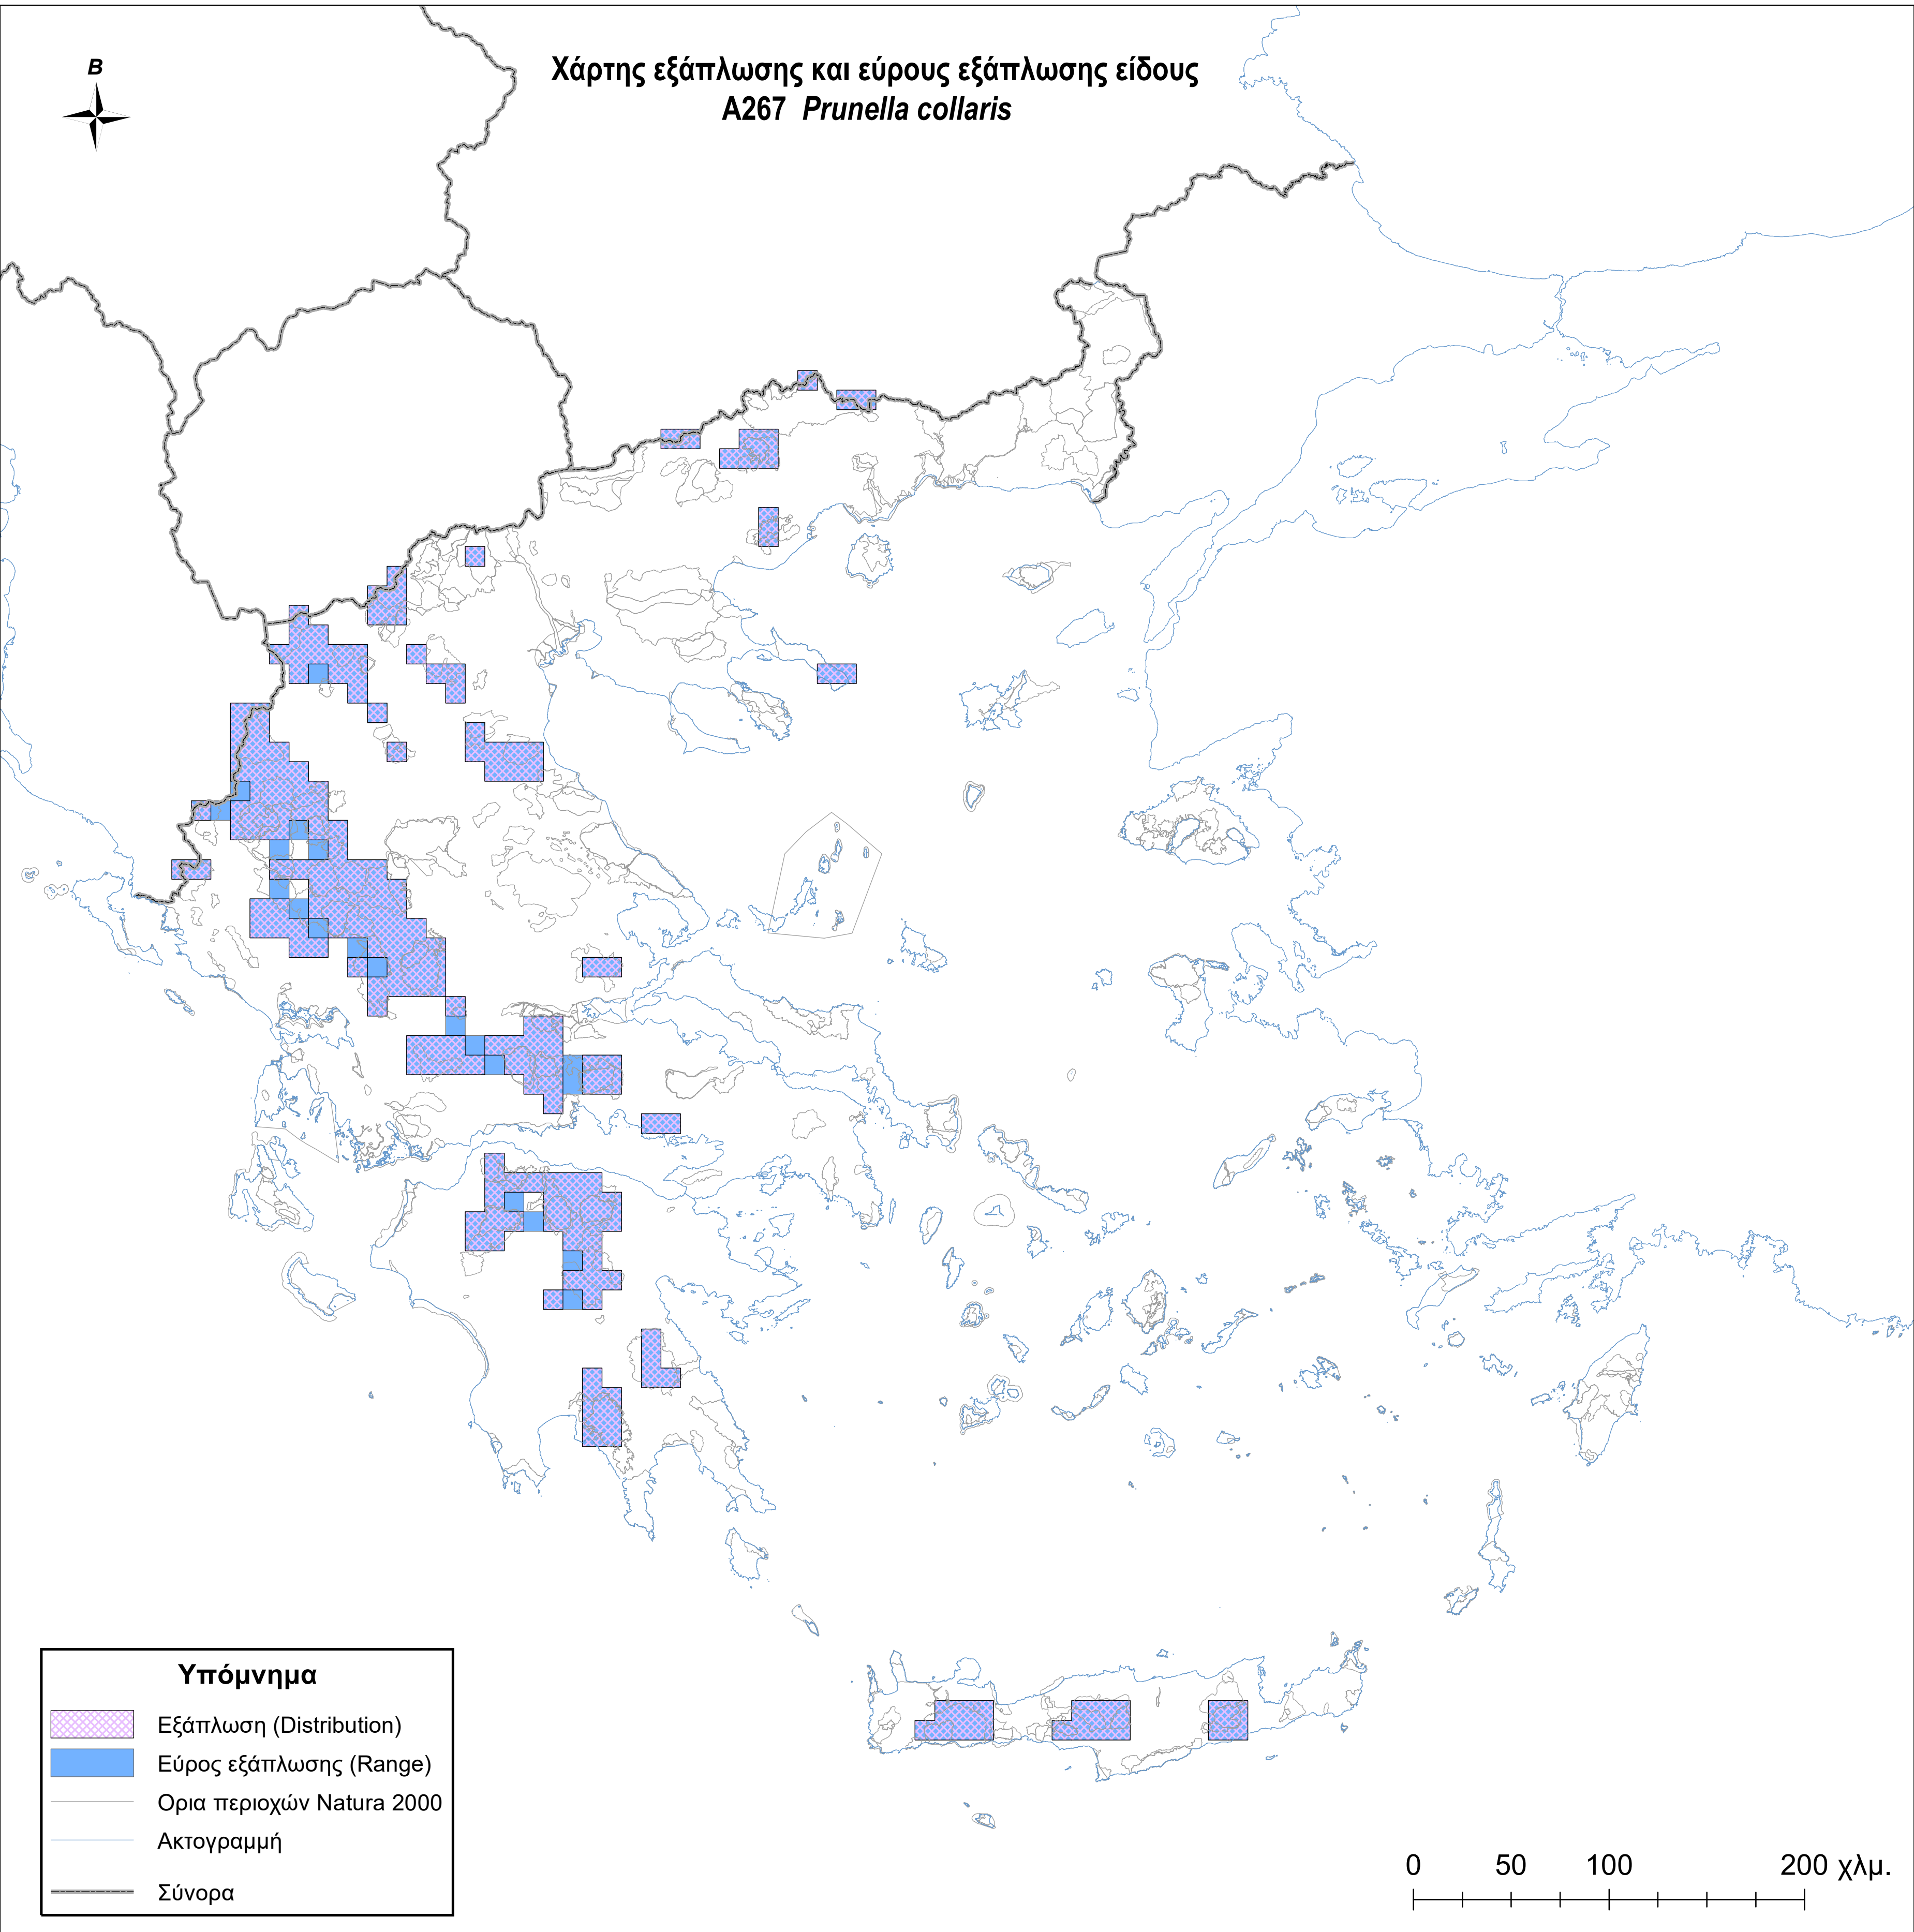

Χάρτης εξάπλωσης και εύρους εξάπλωσης είδους
A267 *Prunella collaris*

Υπόμνημα

-  Εξάπλωση (Distribution)
-  Εύρος εξάπλωσης (Range)
-  Ορια περιοχών Natura 2000
-  Ακτογραμμή
-  Σύνορα