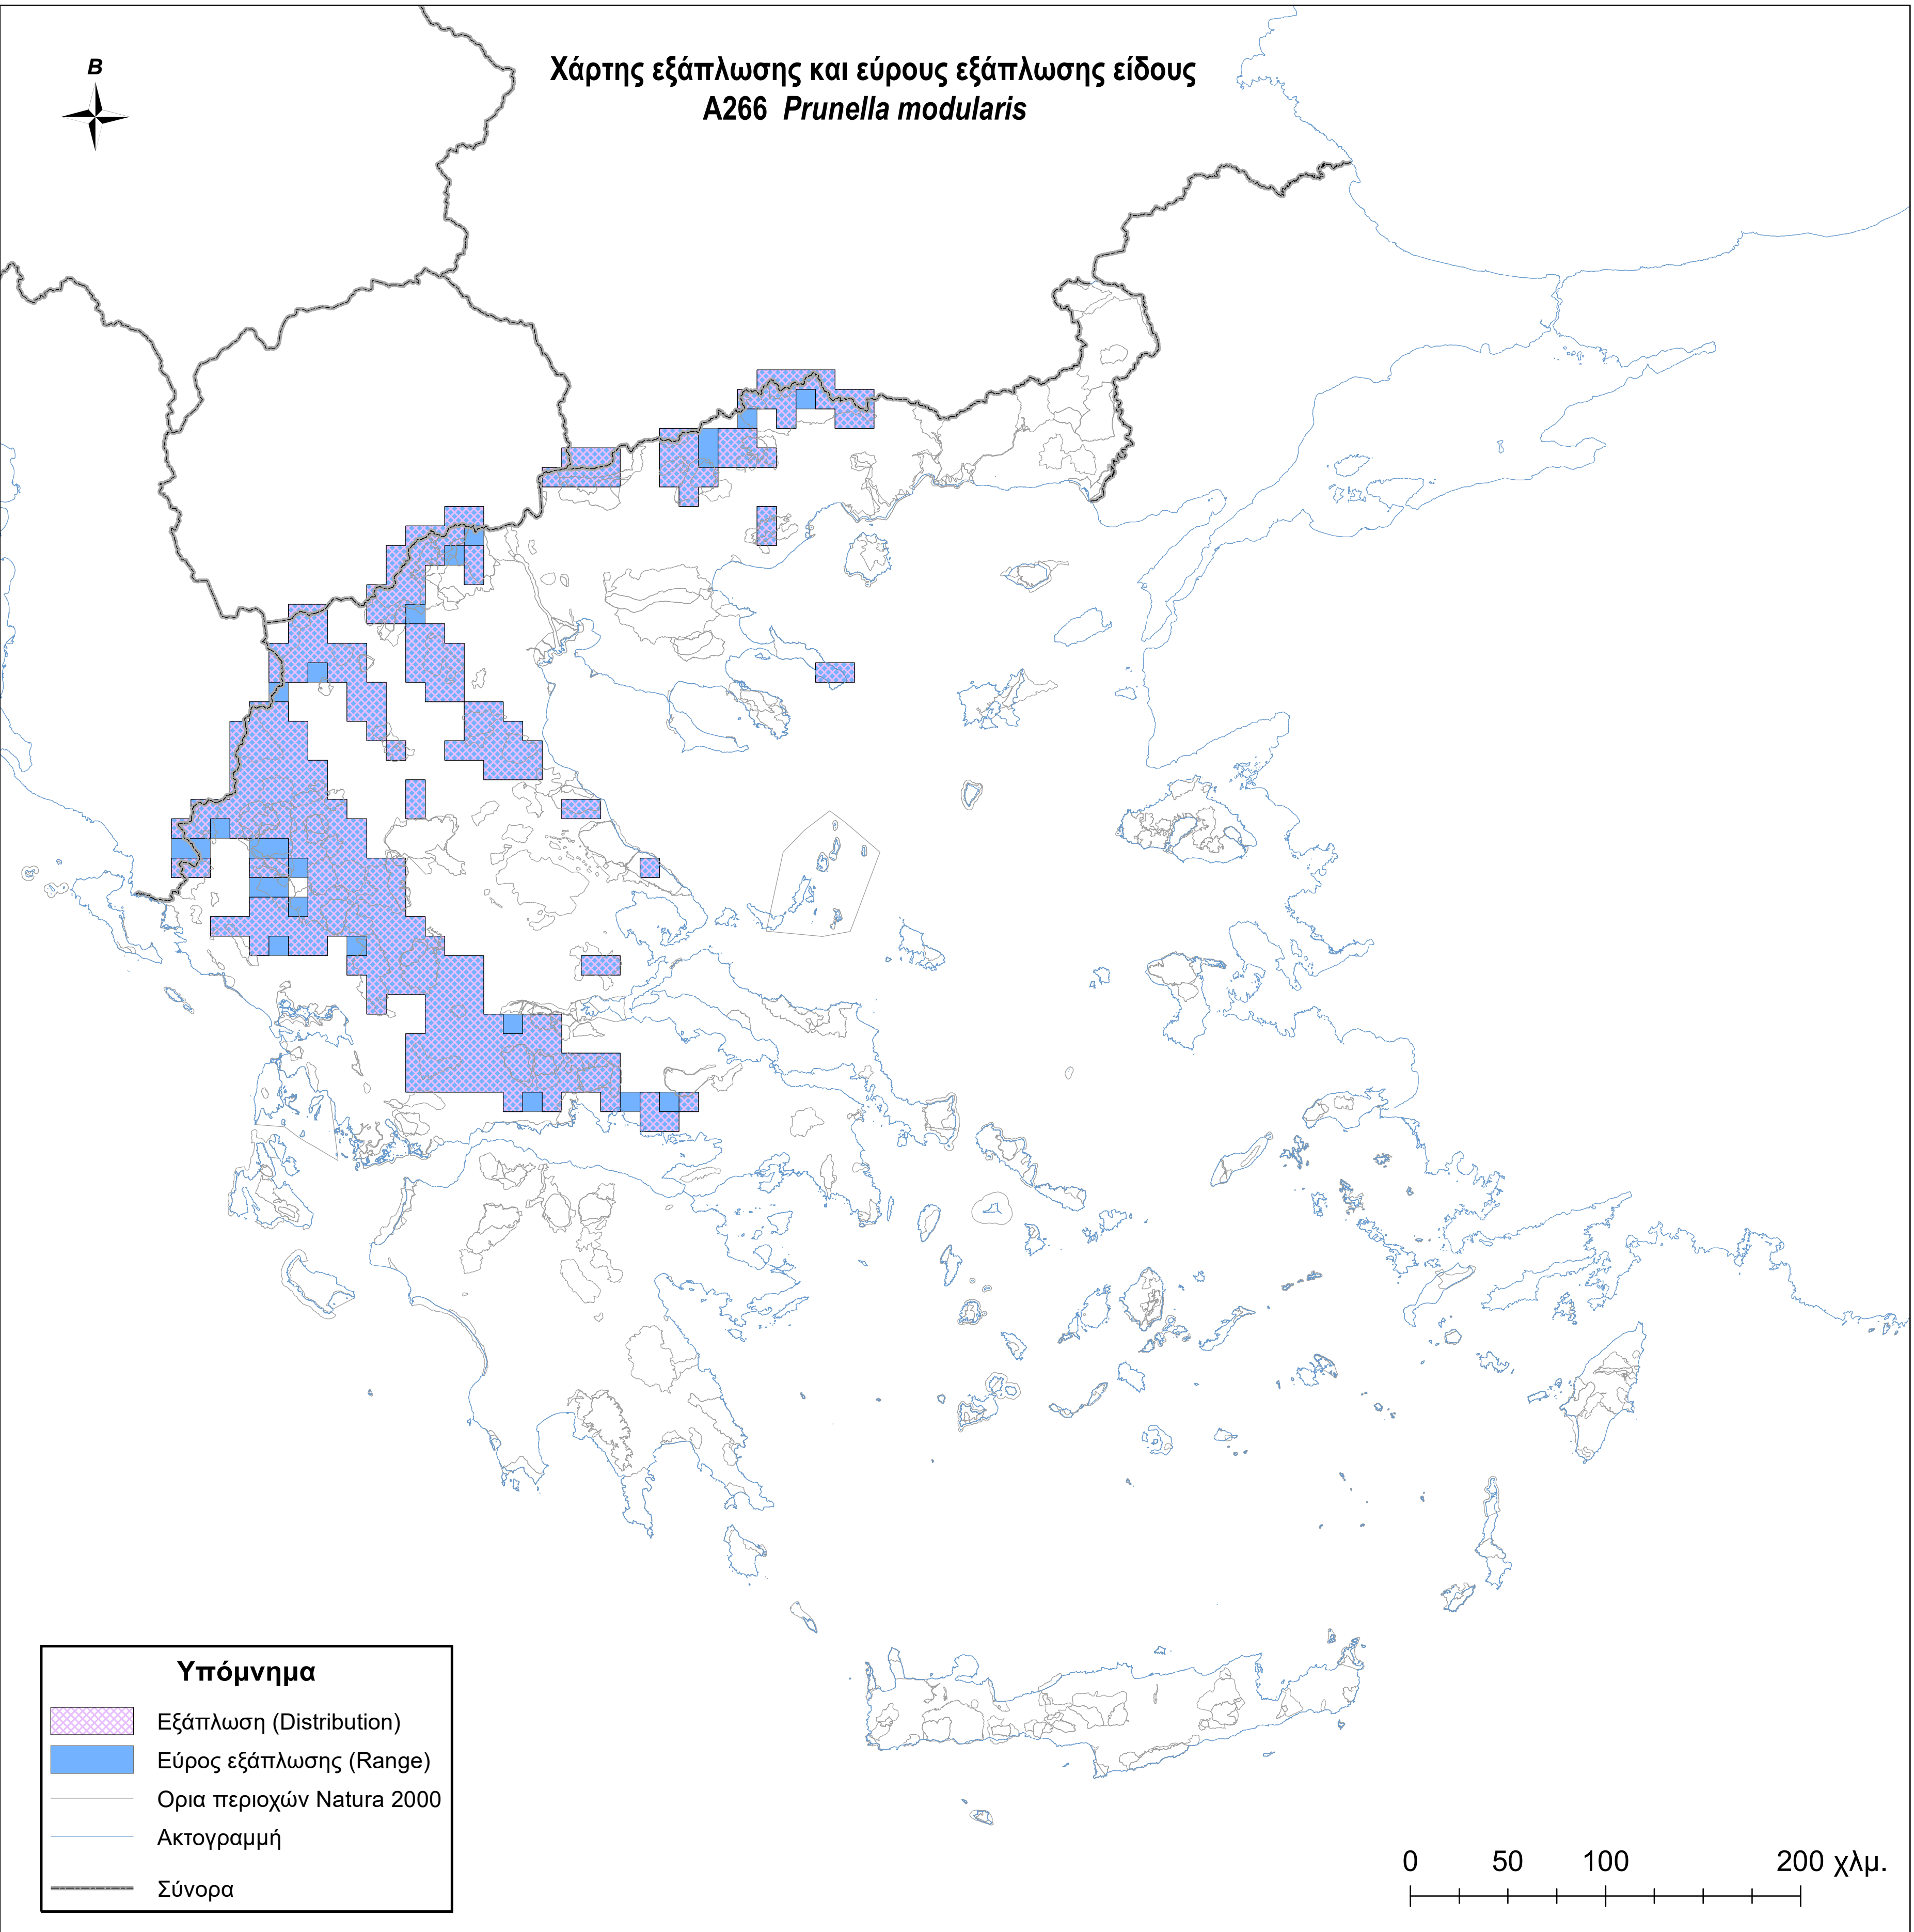

Χάρτης εξάπλωσης και εύρους εξάπλωσης είδους  
A266 *Prunella modularis*

**Υπόμνημα**

-  Εξάπλωση (Distribution)
-  Εύρος εξάπλωσης (Range)
-  Ορια περιοχών Natura 2000
-  Ακτογραμμή
-  Σύνορα