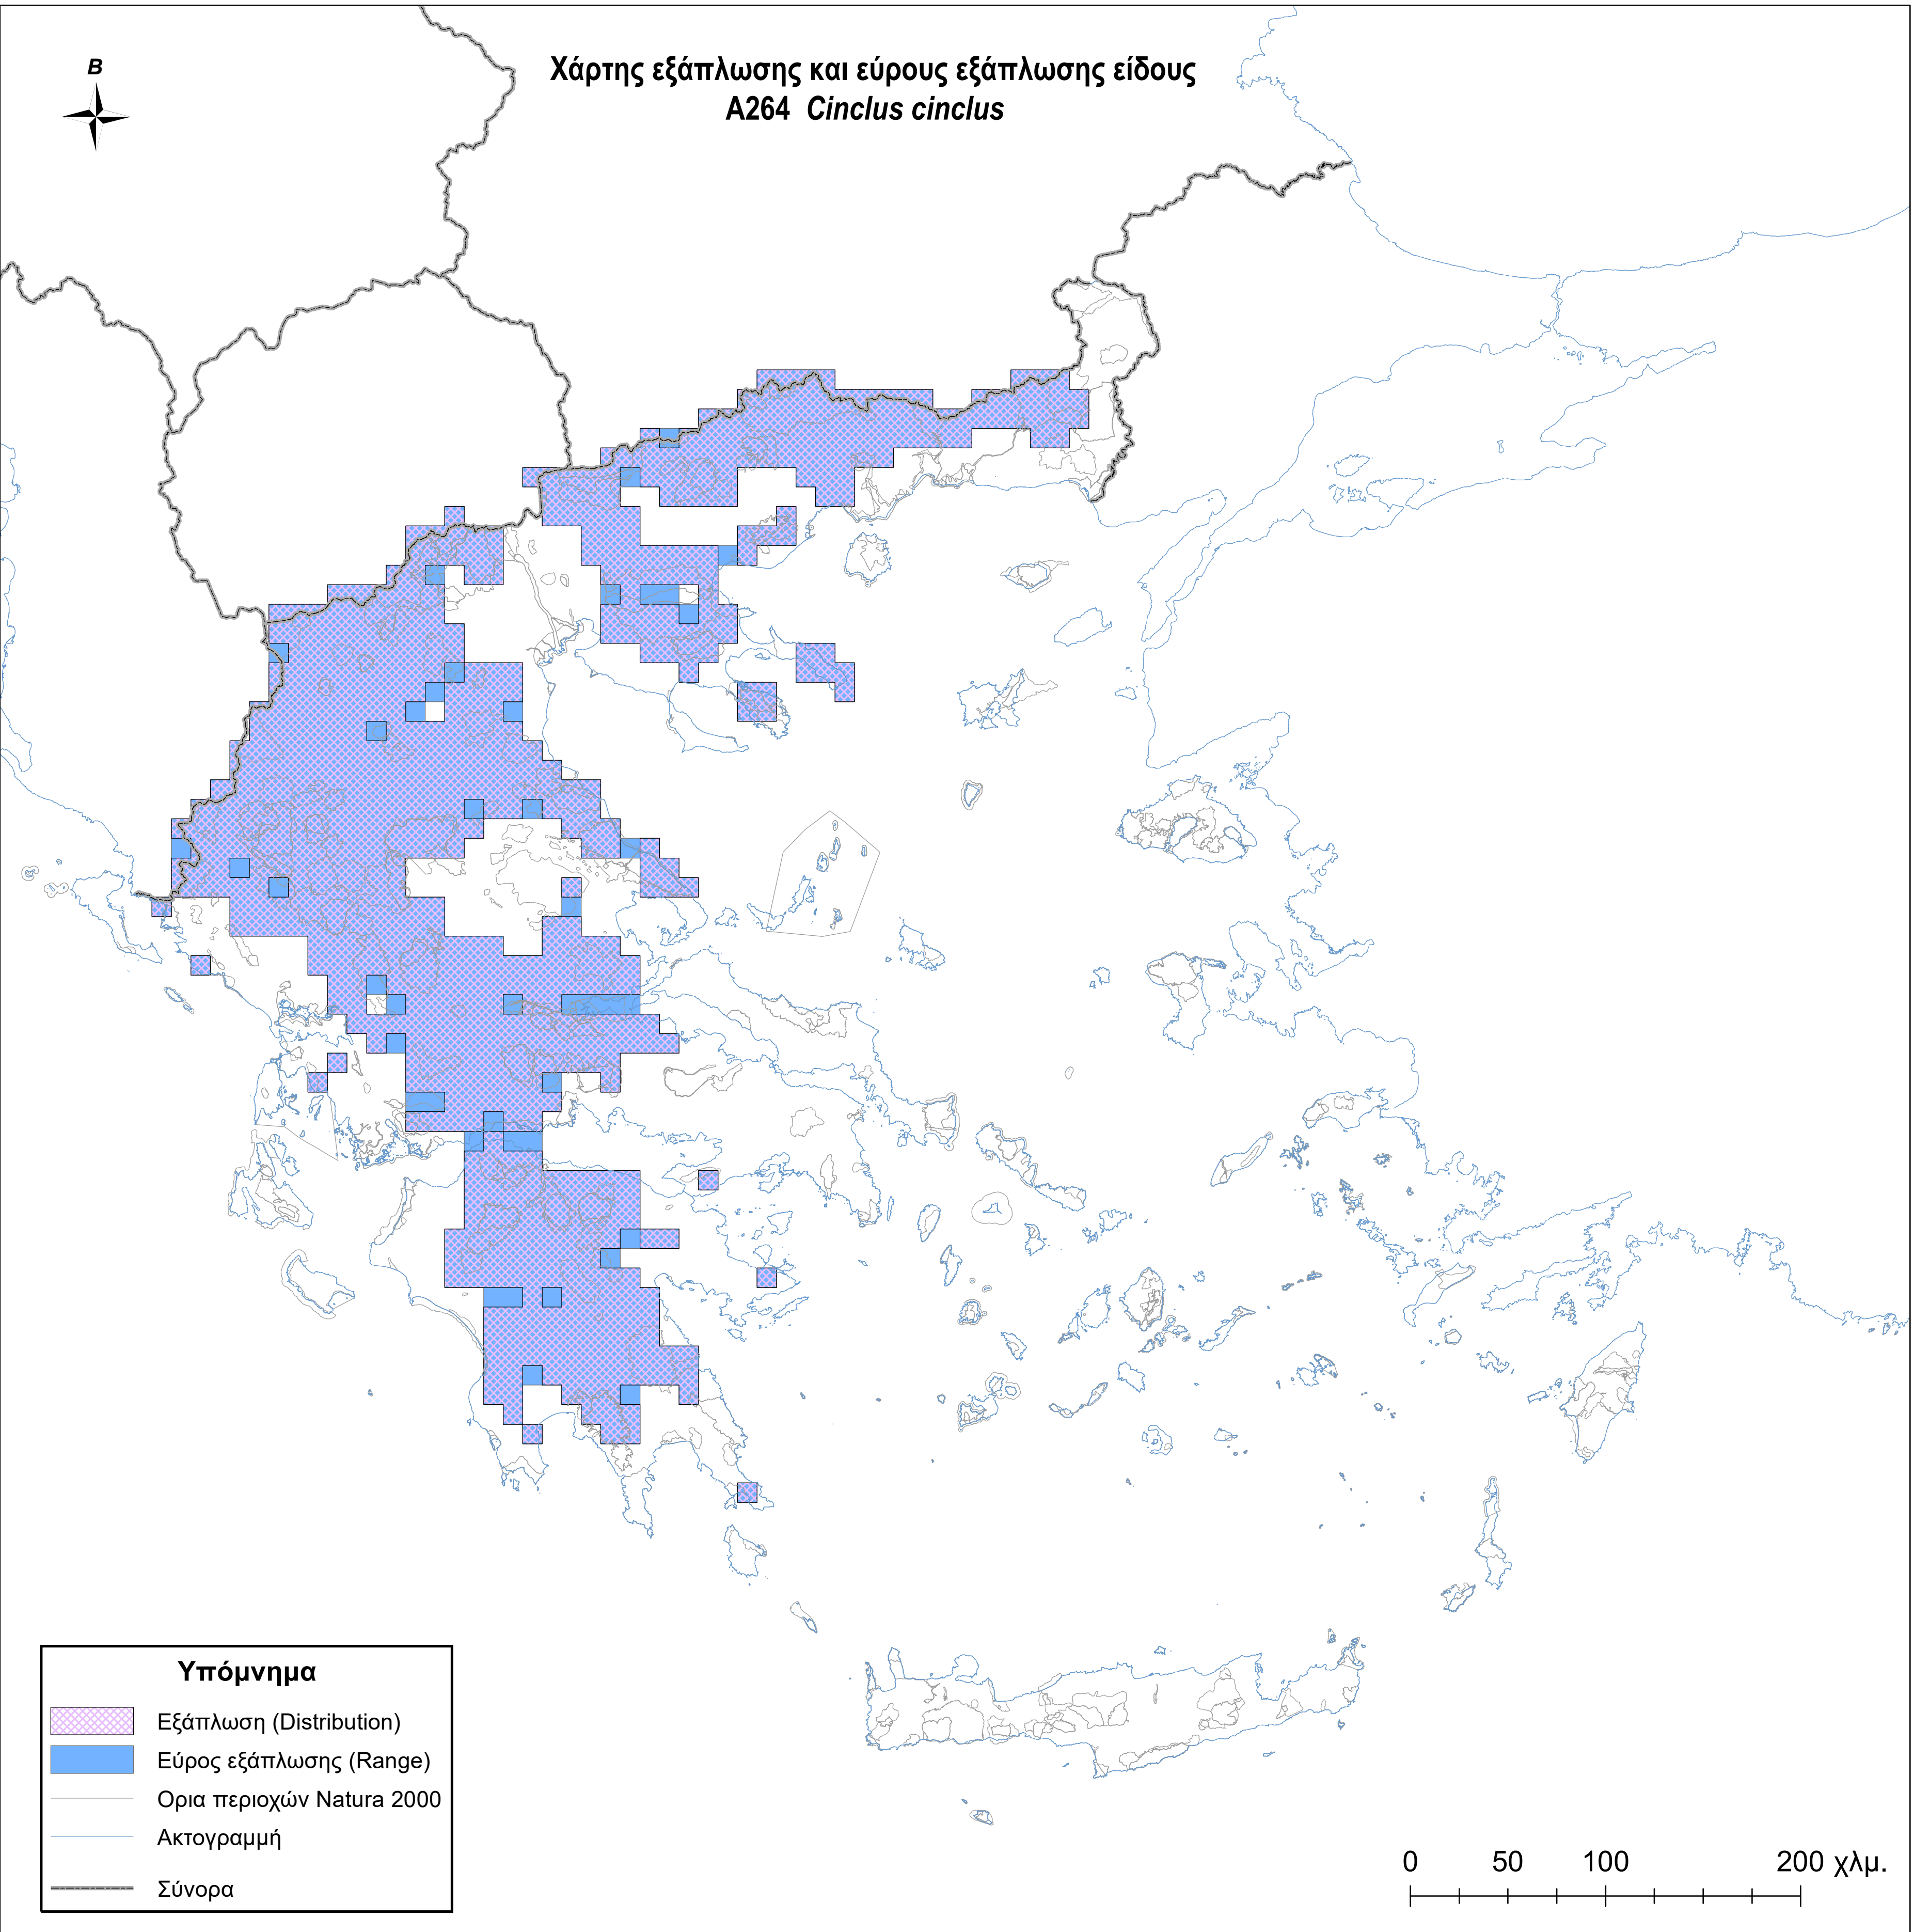

Χάρτης εξάπλωσης και εύρους εξάπλωσης είδους
A264 *Cinclus cinclus*

Υπόμνημα

-  Εξάπλωση (Distribution)
-  Εύρος εξάπλωσης (Range)
-  Ορια περιοχών Natura 2000
-  Ακτογραμμή
-  Σύνορα