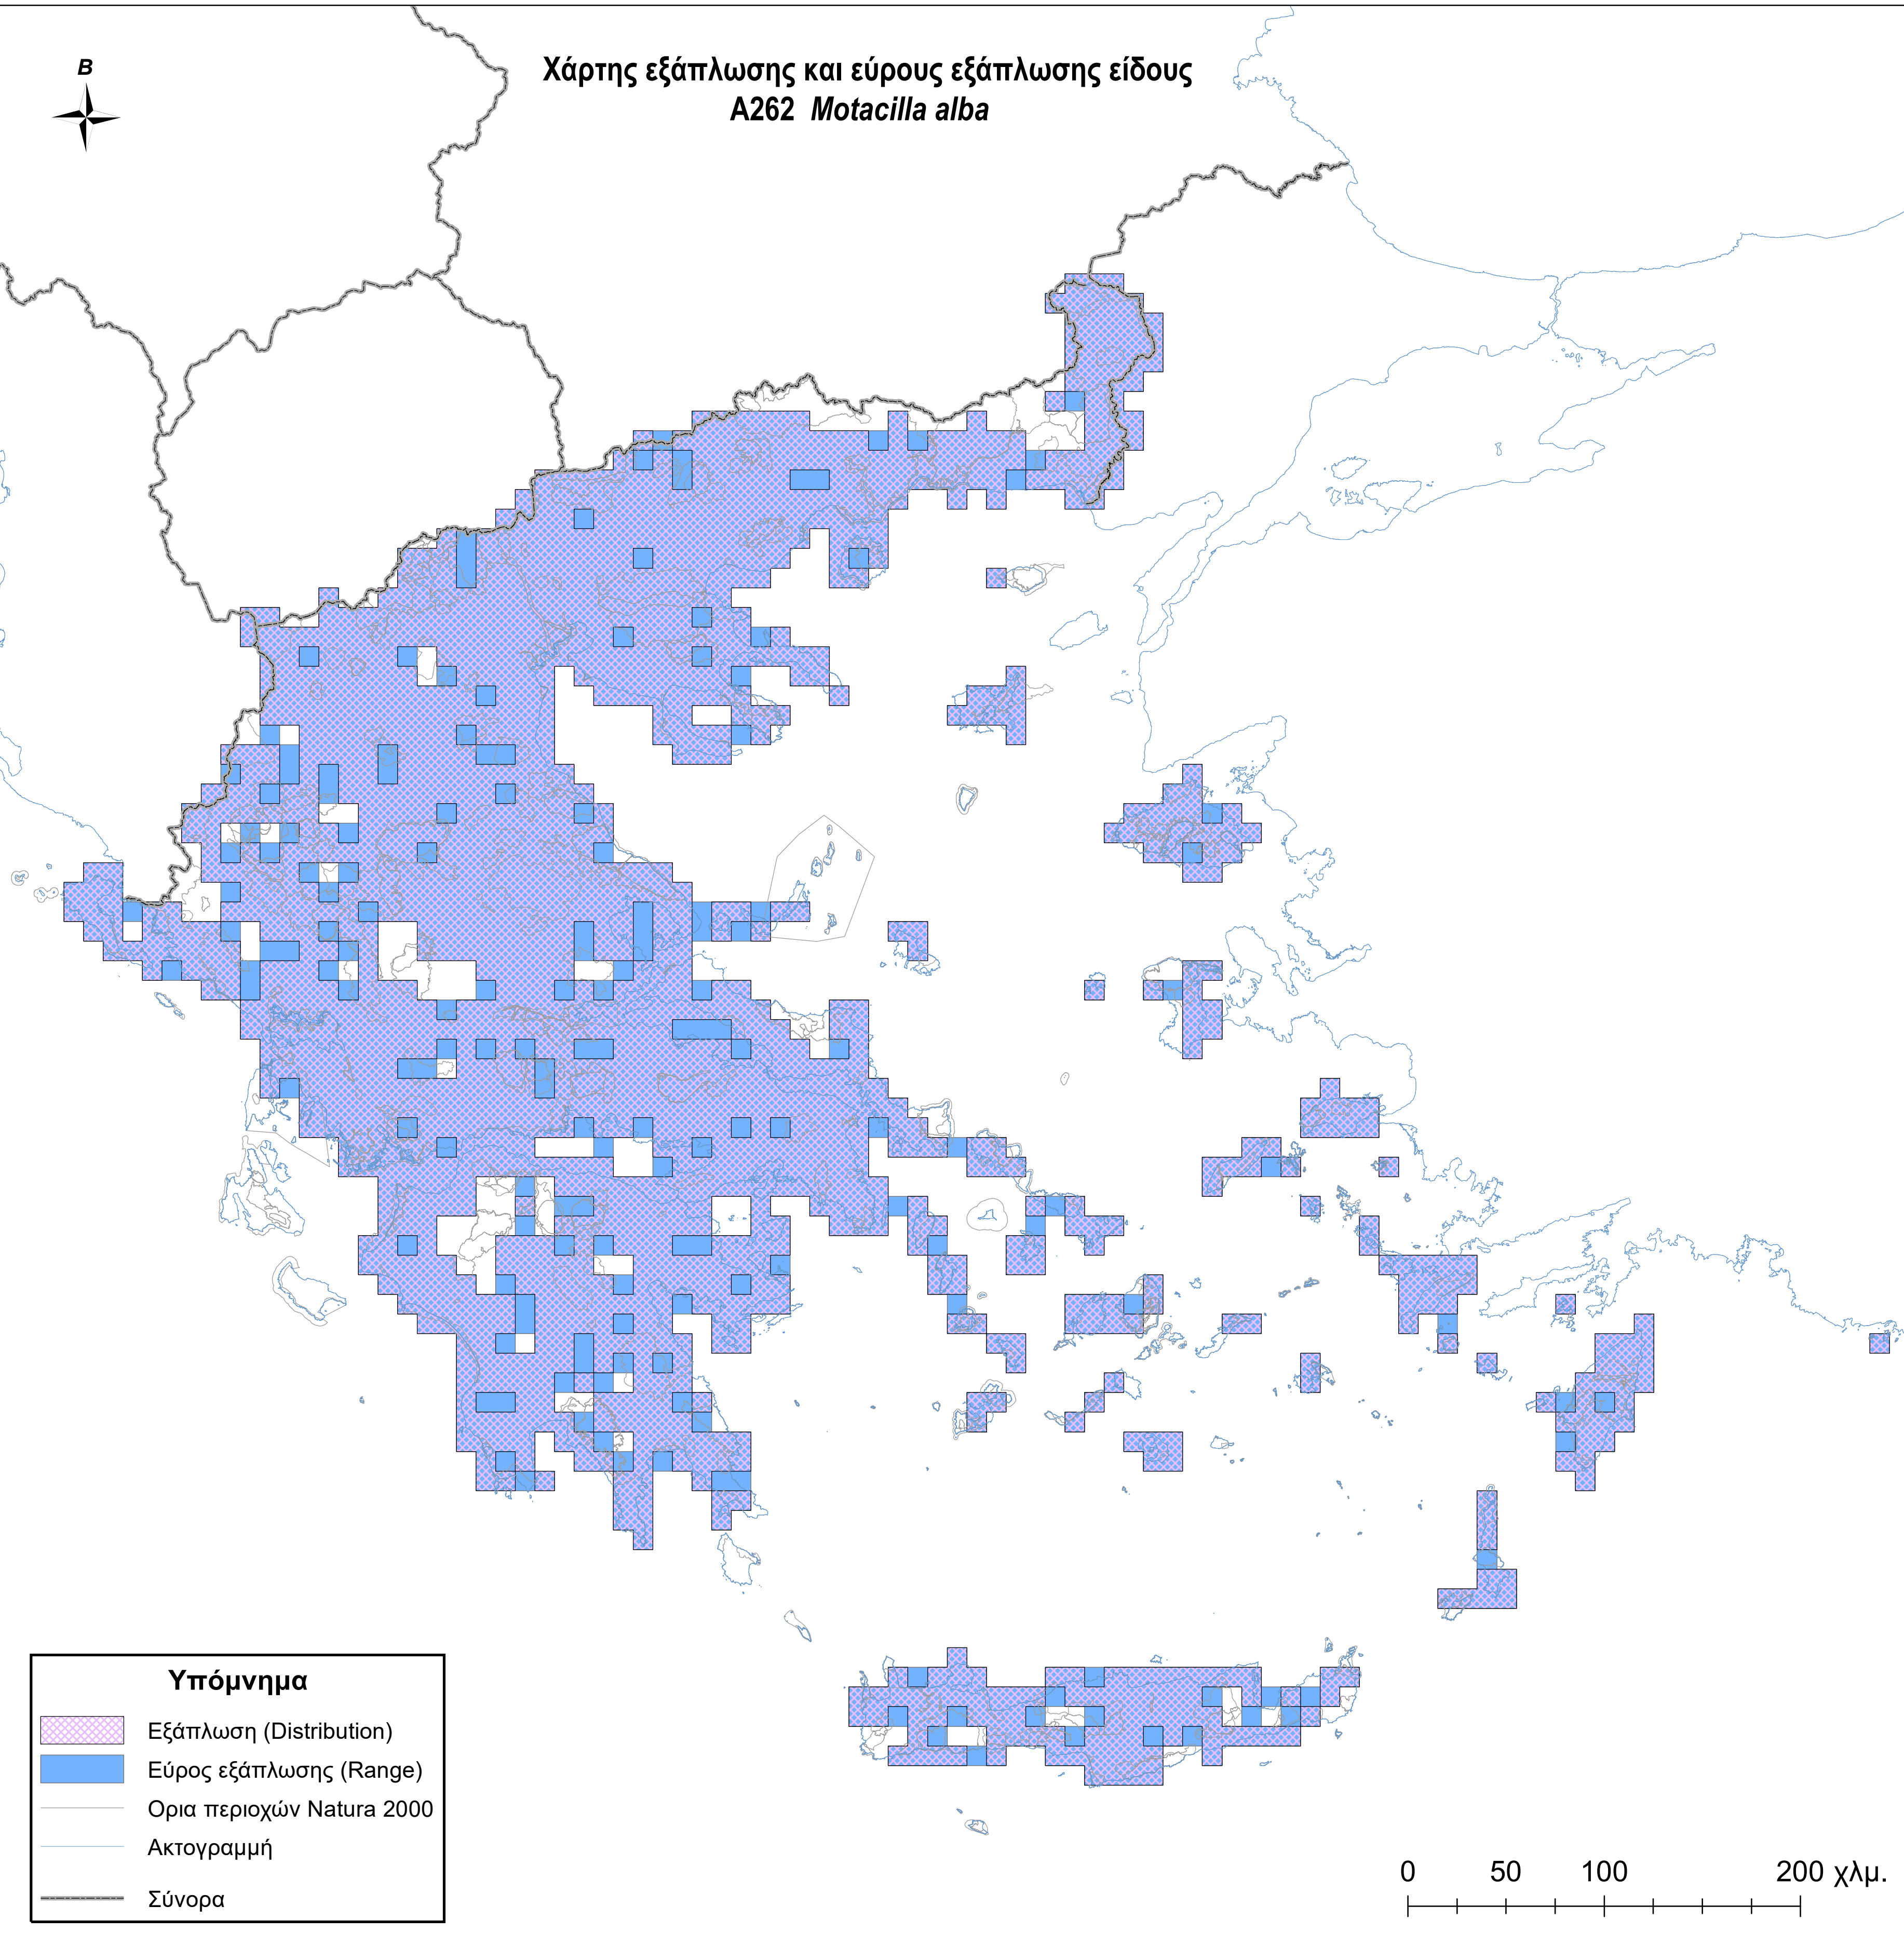

Χάρτης εξάπλωσης και εύρους εξάπλωσης είδους  
A262 *Motacilla alba*

**Υπόμνημα**

-  Εξάπλωση (Distribution)
-  Εύρος εξάπλωσης (Range)
-  Ορια περιοχών Natura 2000
-  Ακτογραμμή
-  Σύνορα