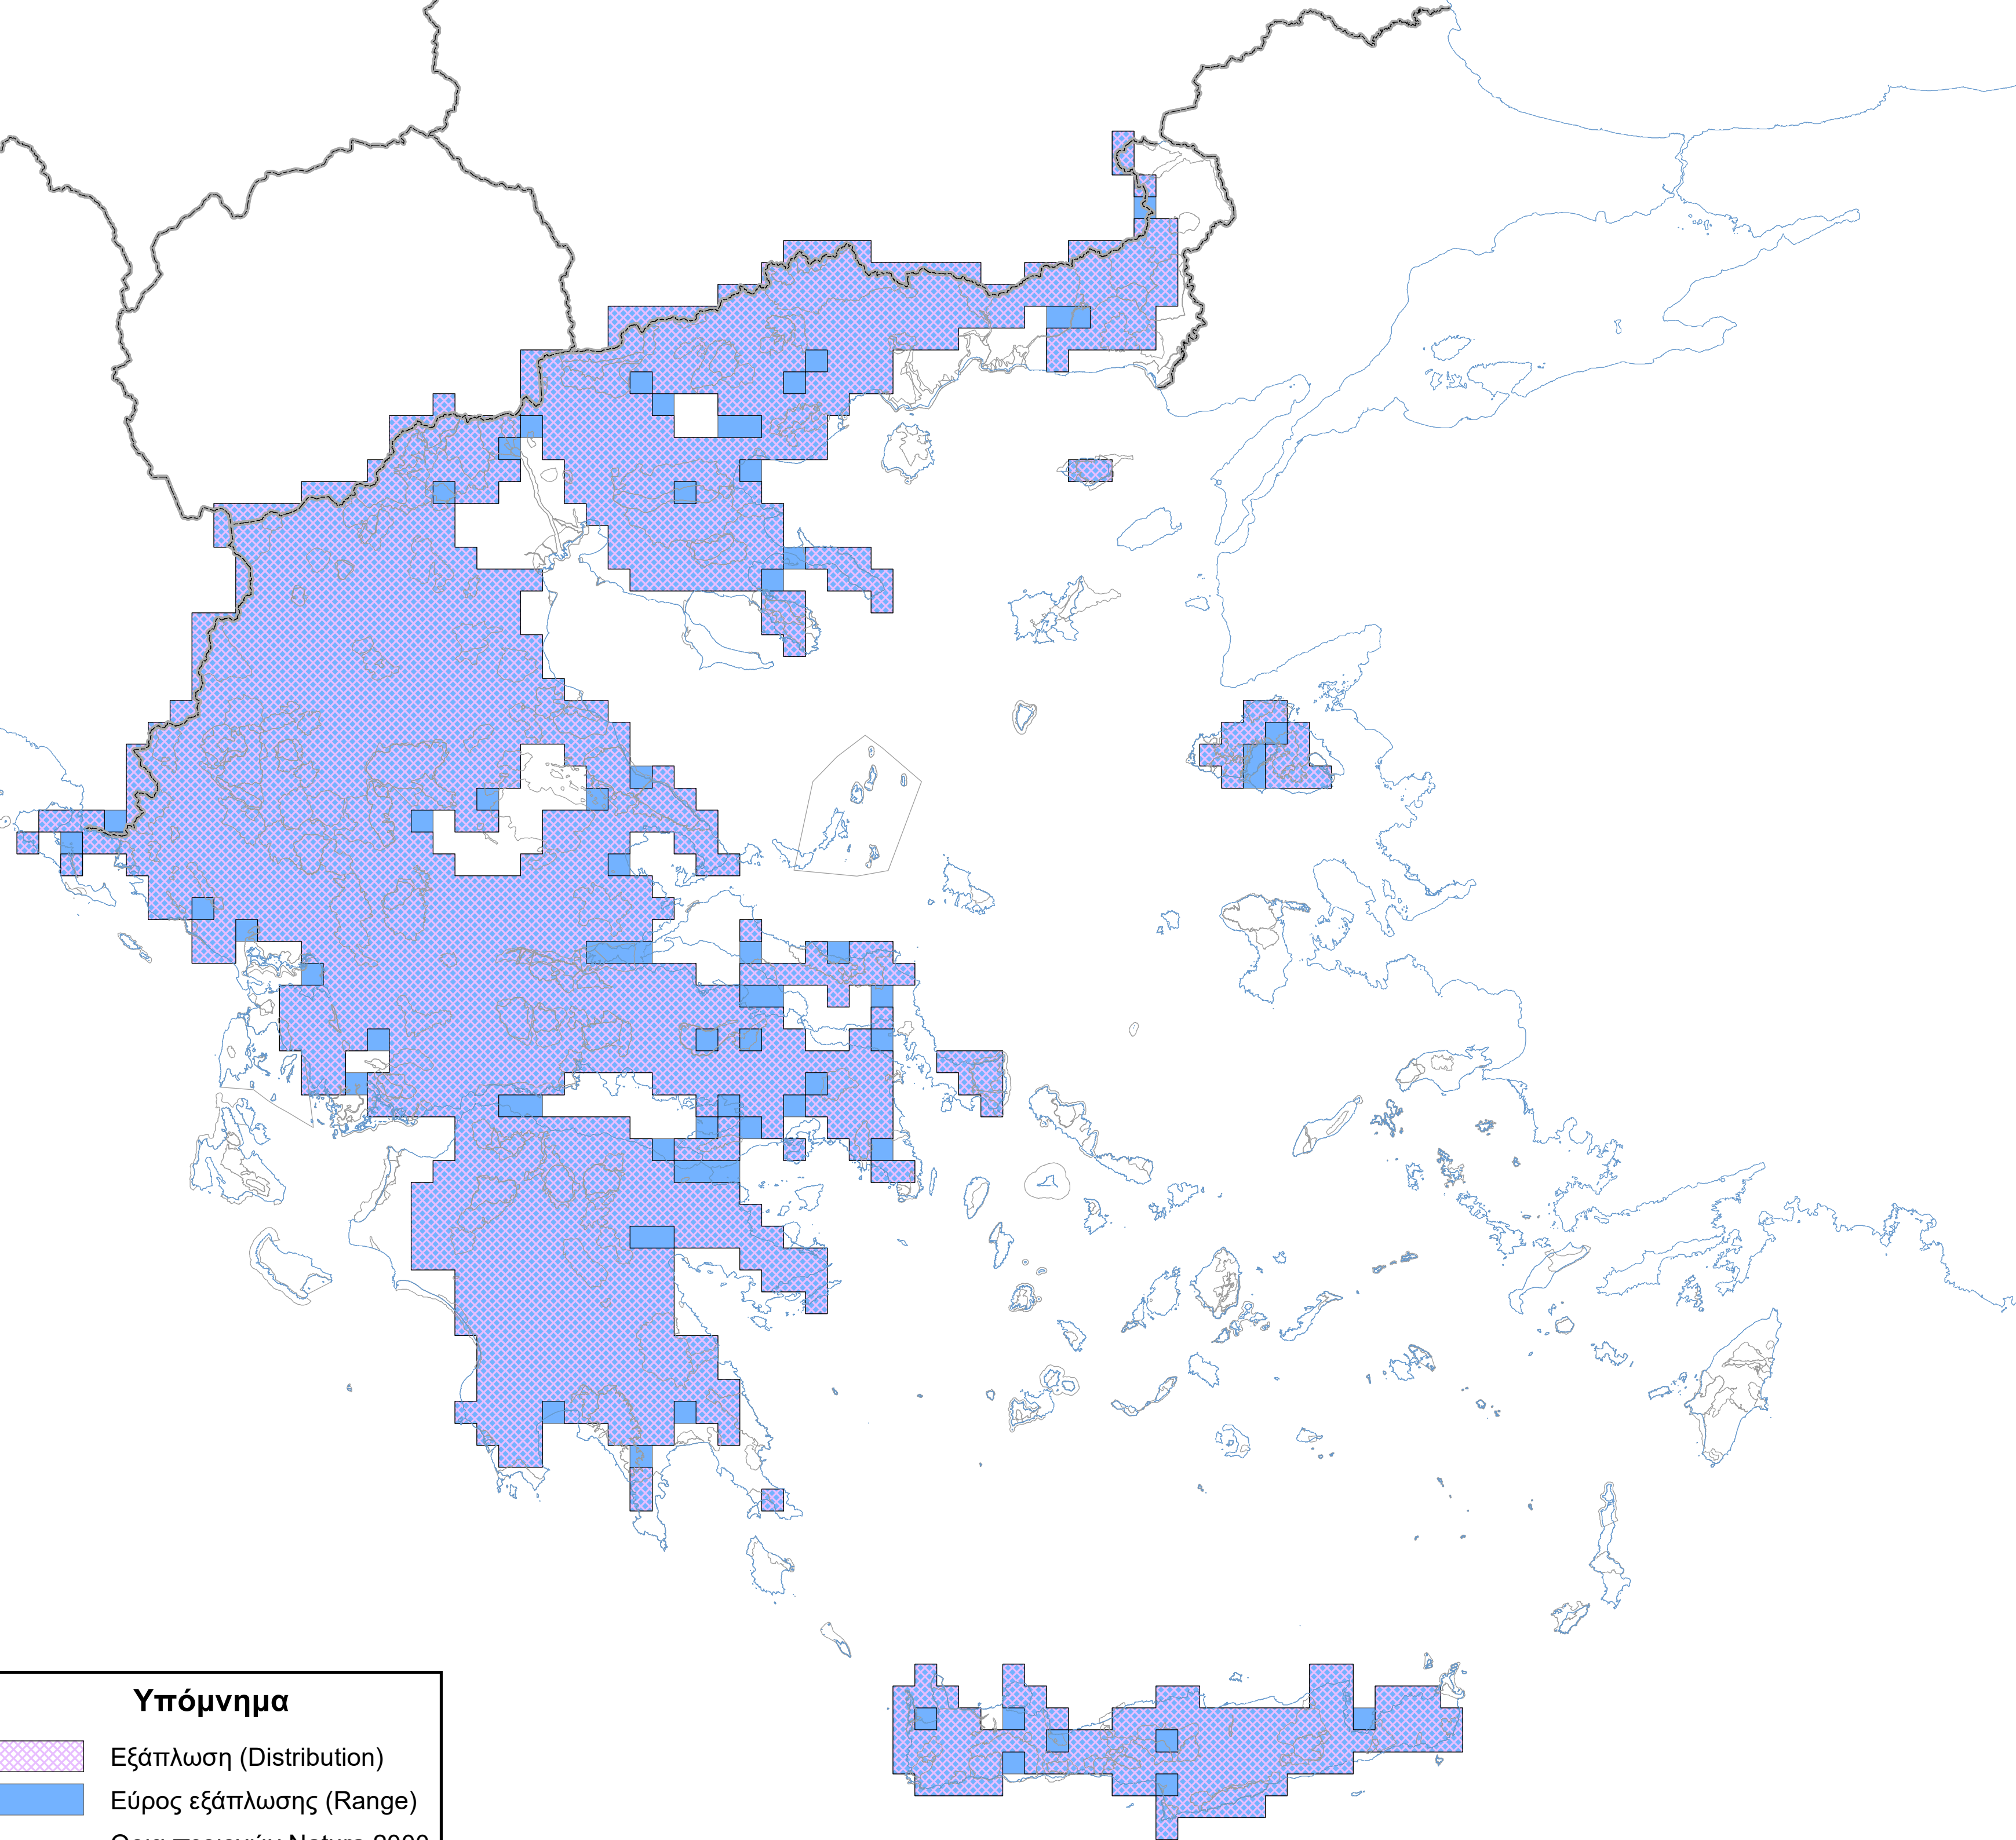

Χάρτης εξάπλωσης και εύρους εξάπλωσης είδους  
A261 *Motacilla cinerea*

**Υπόμνημα**

-  Εξάπλωση (Distribution)
-  Εύρος εξάπλωσης (Range)
-  Ορια περιοχών Natura 2000
-  Ακτογραμμή
-  Σύνορα