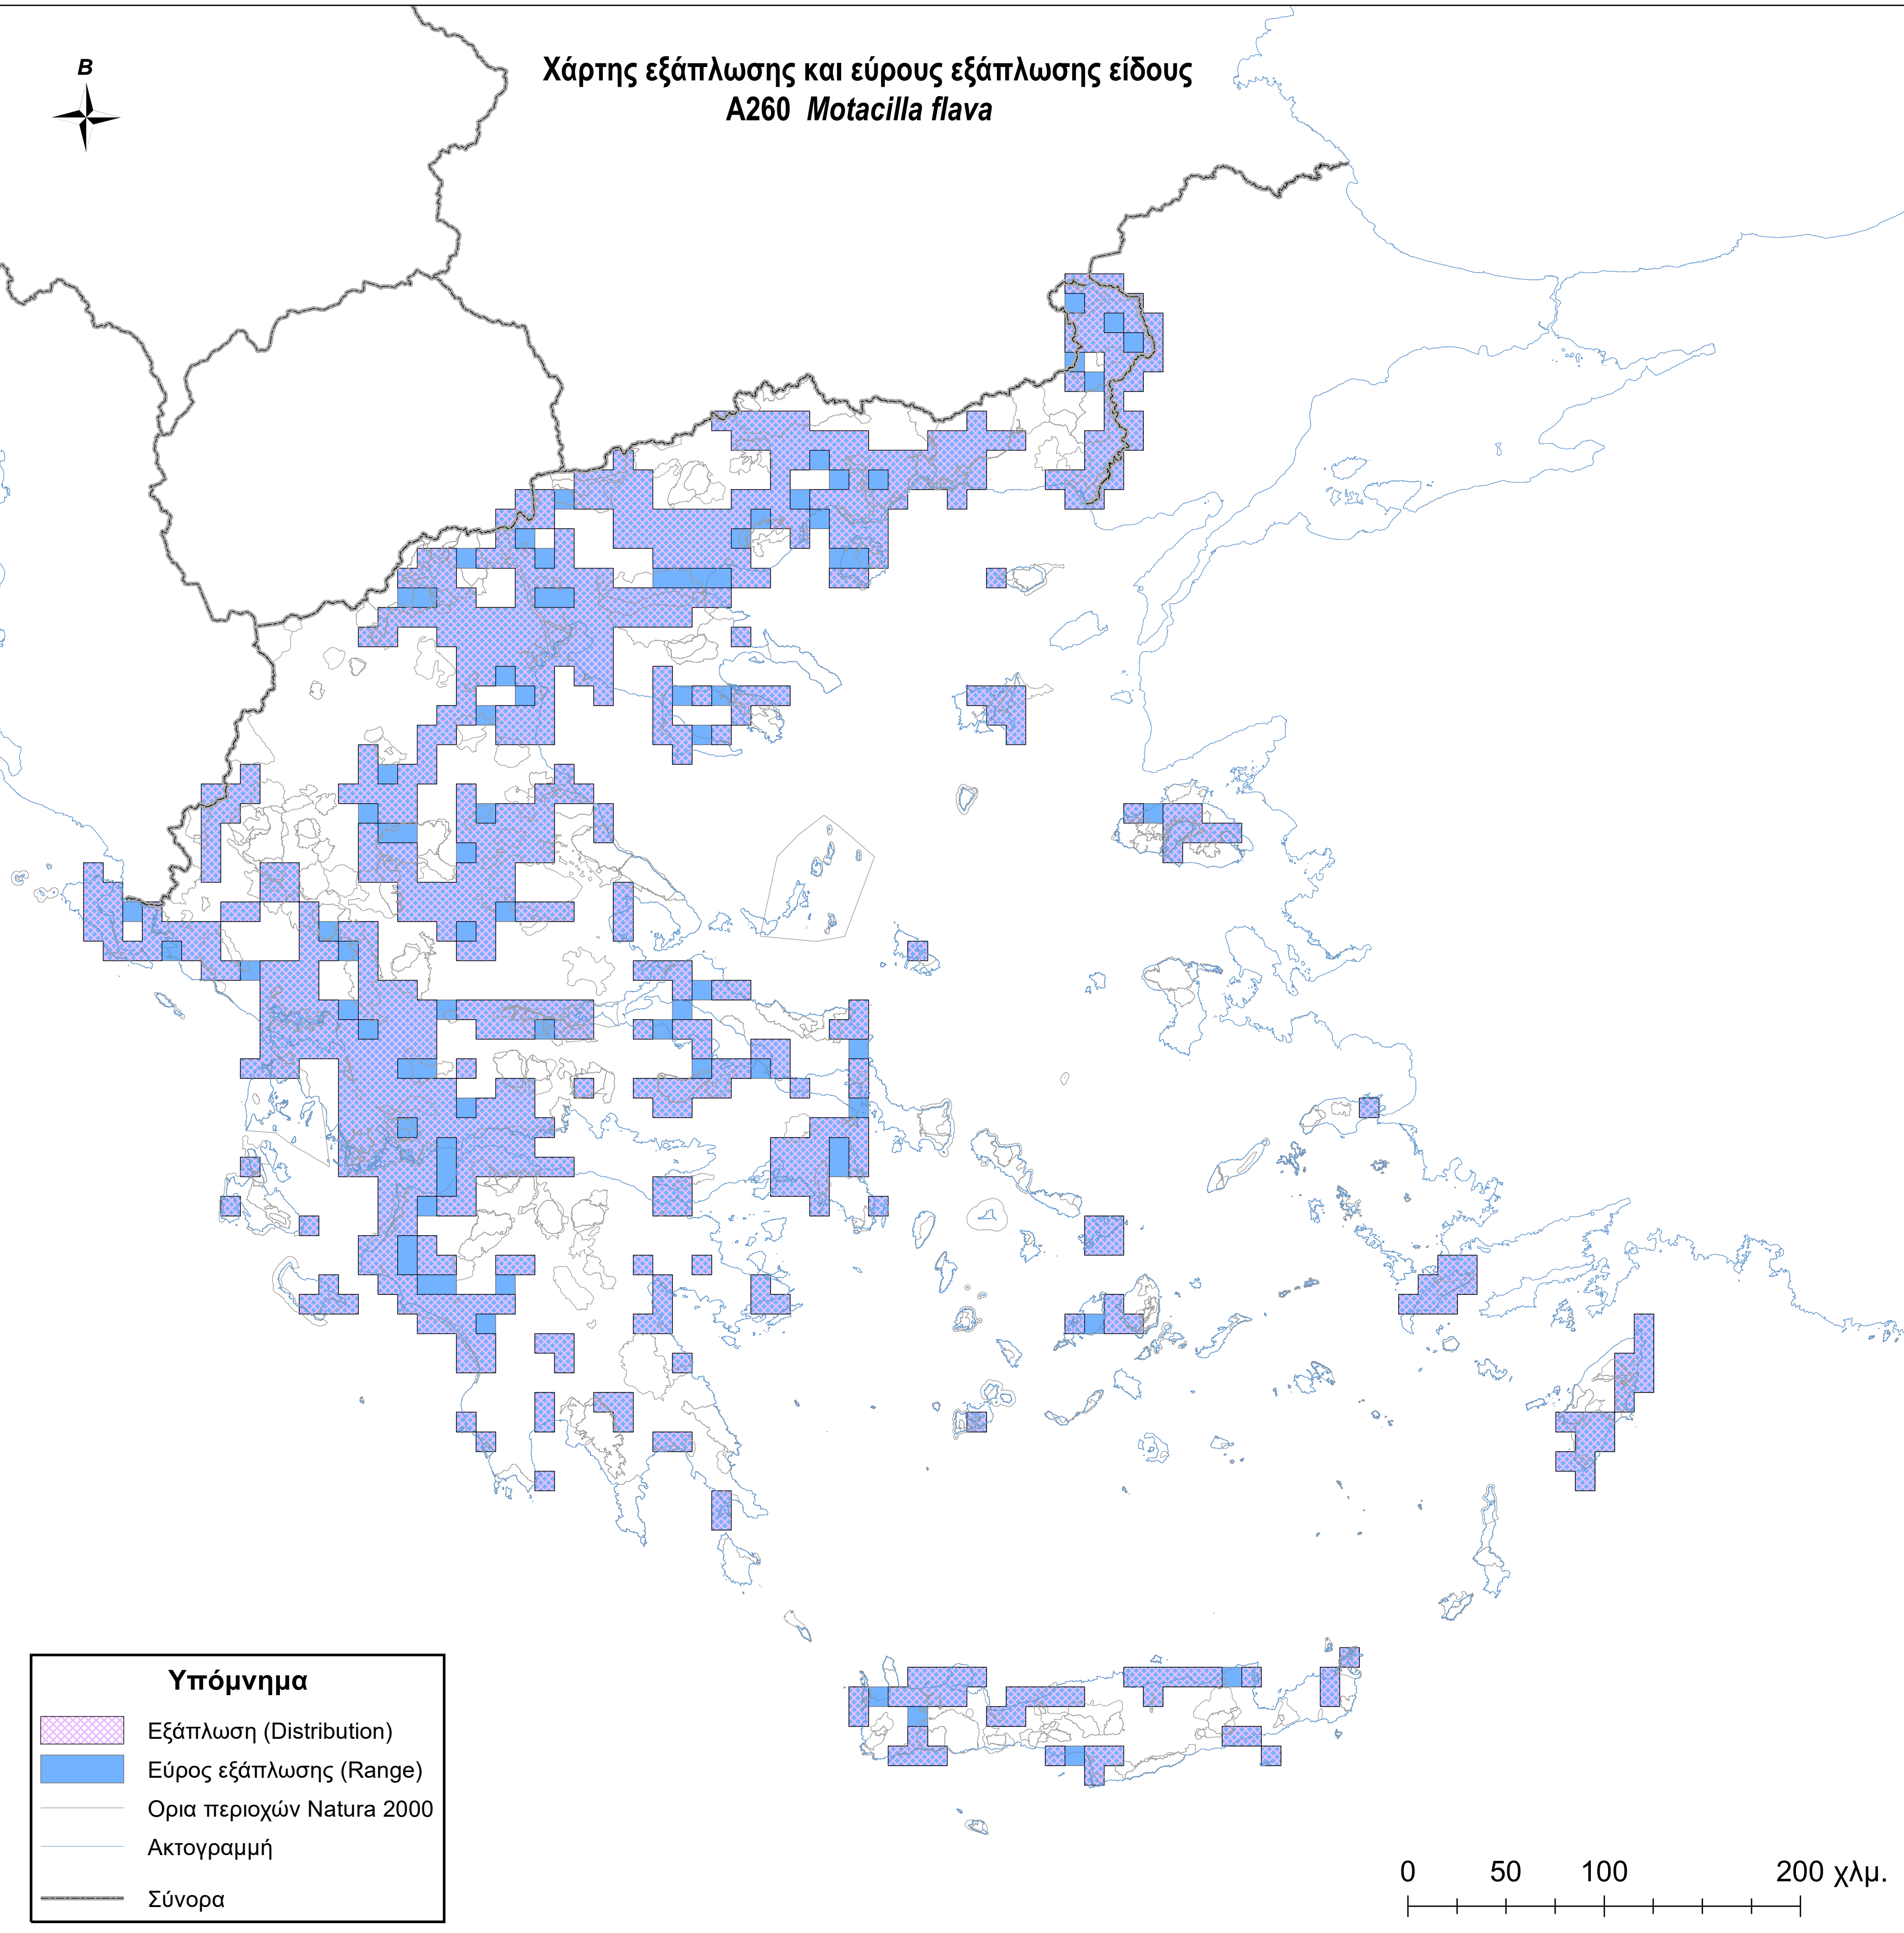

Χάρτης εξάπλωσης και εύρους εξάπλωσης είδους
A260 *Motacilla flava*

Υπόμνημα

-  Εξάπλωση (Distribution)
-  Εύρος εξάπλωσης (Range)
-  Ορια περιοχών Natura 2000
-  Ακτογραμμή
-  Σύνορα