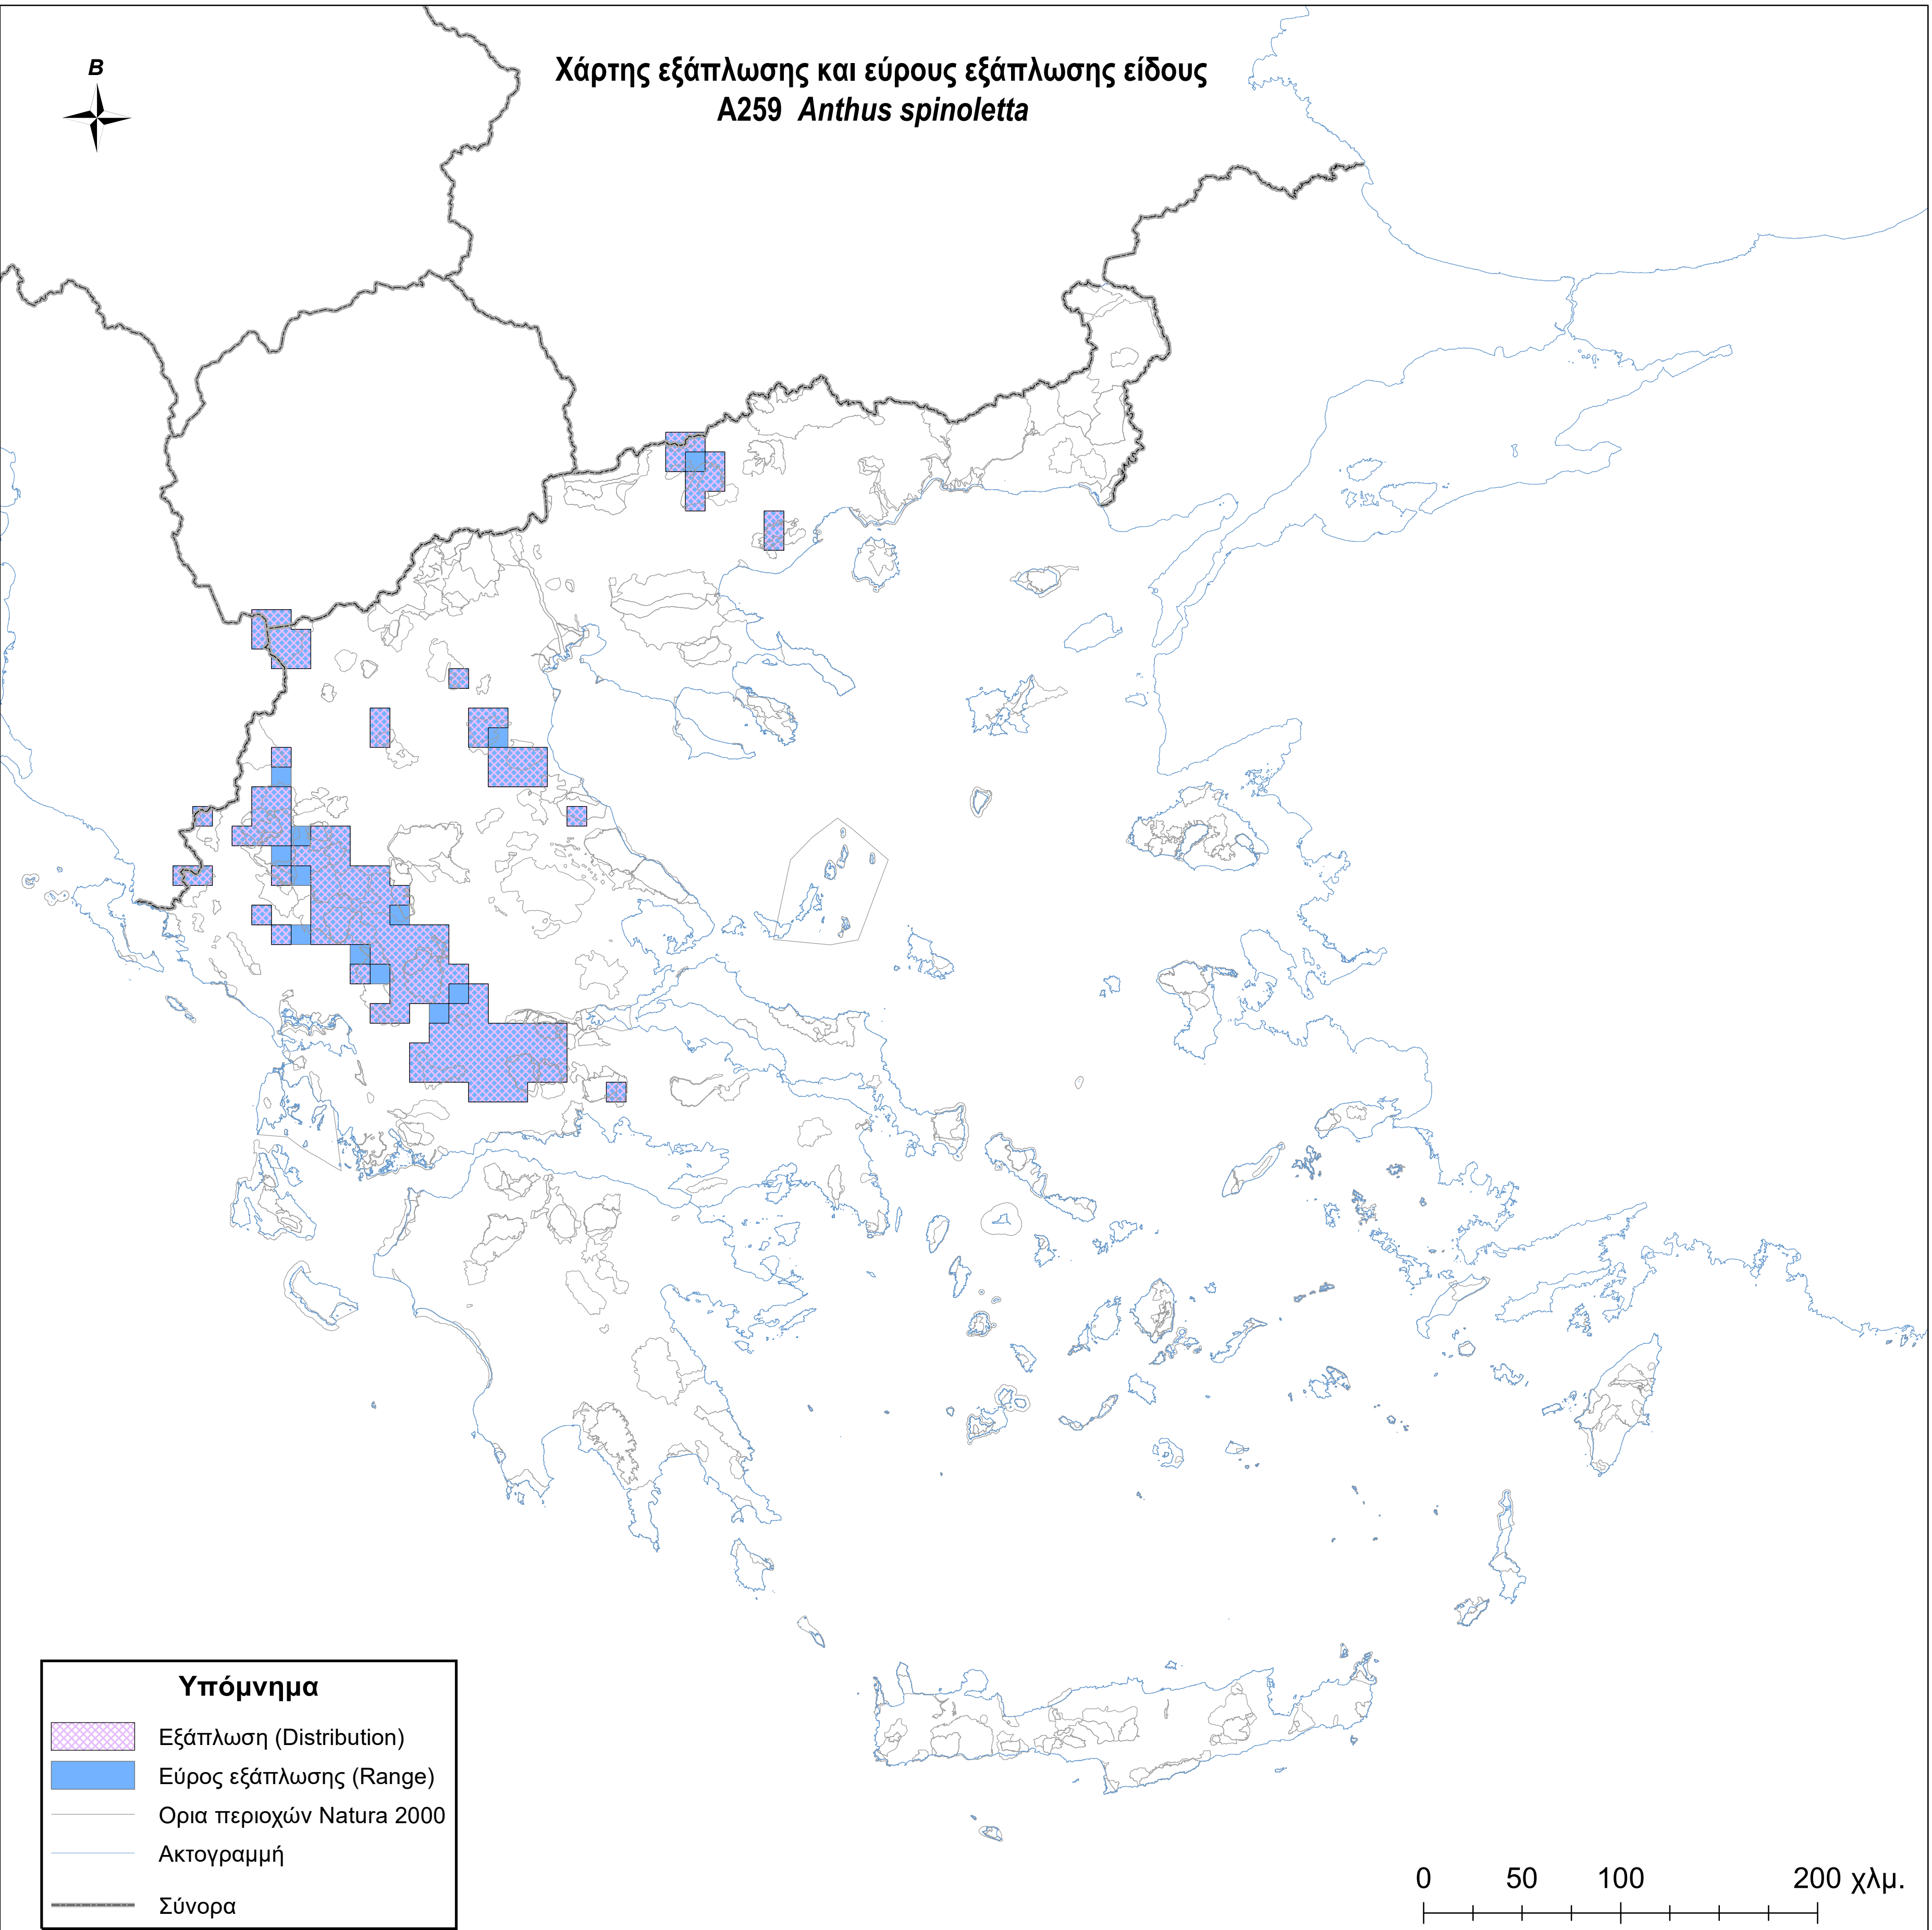

Χάρτης εξάπλωσης και εύρους εξάπλωσης είδους
A259 *Anthus spinoletta*

Υπόμνημα

-  Εξάπλωση (Distribution)
-  Εύρος εξάπλωσης (Range)
-  Ορια περιοχών Natura 2000
-  Ακτογραμμή
-  Σύνορα