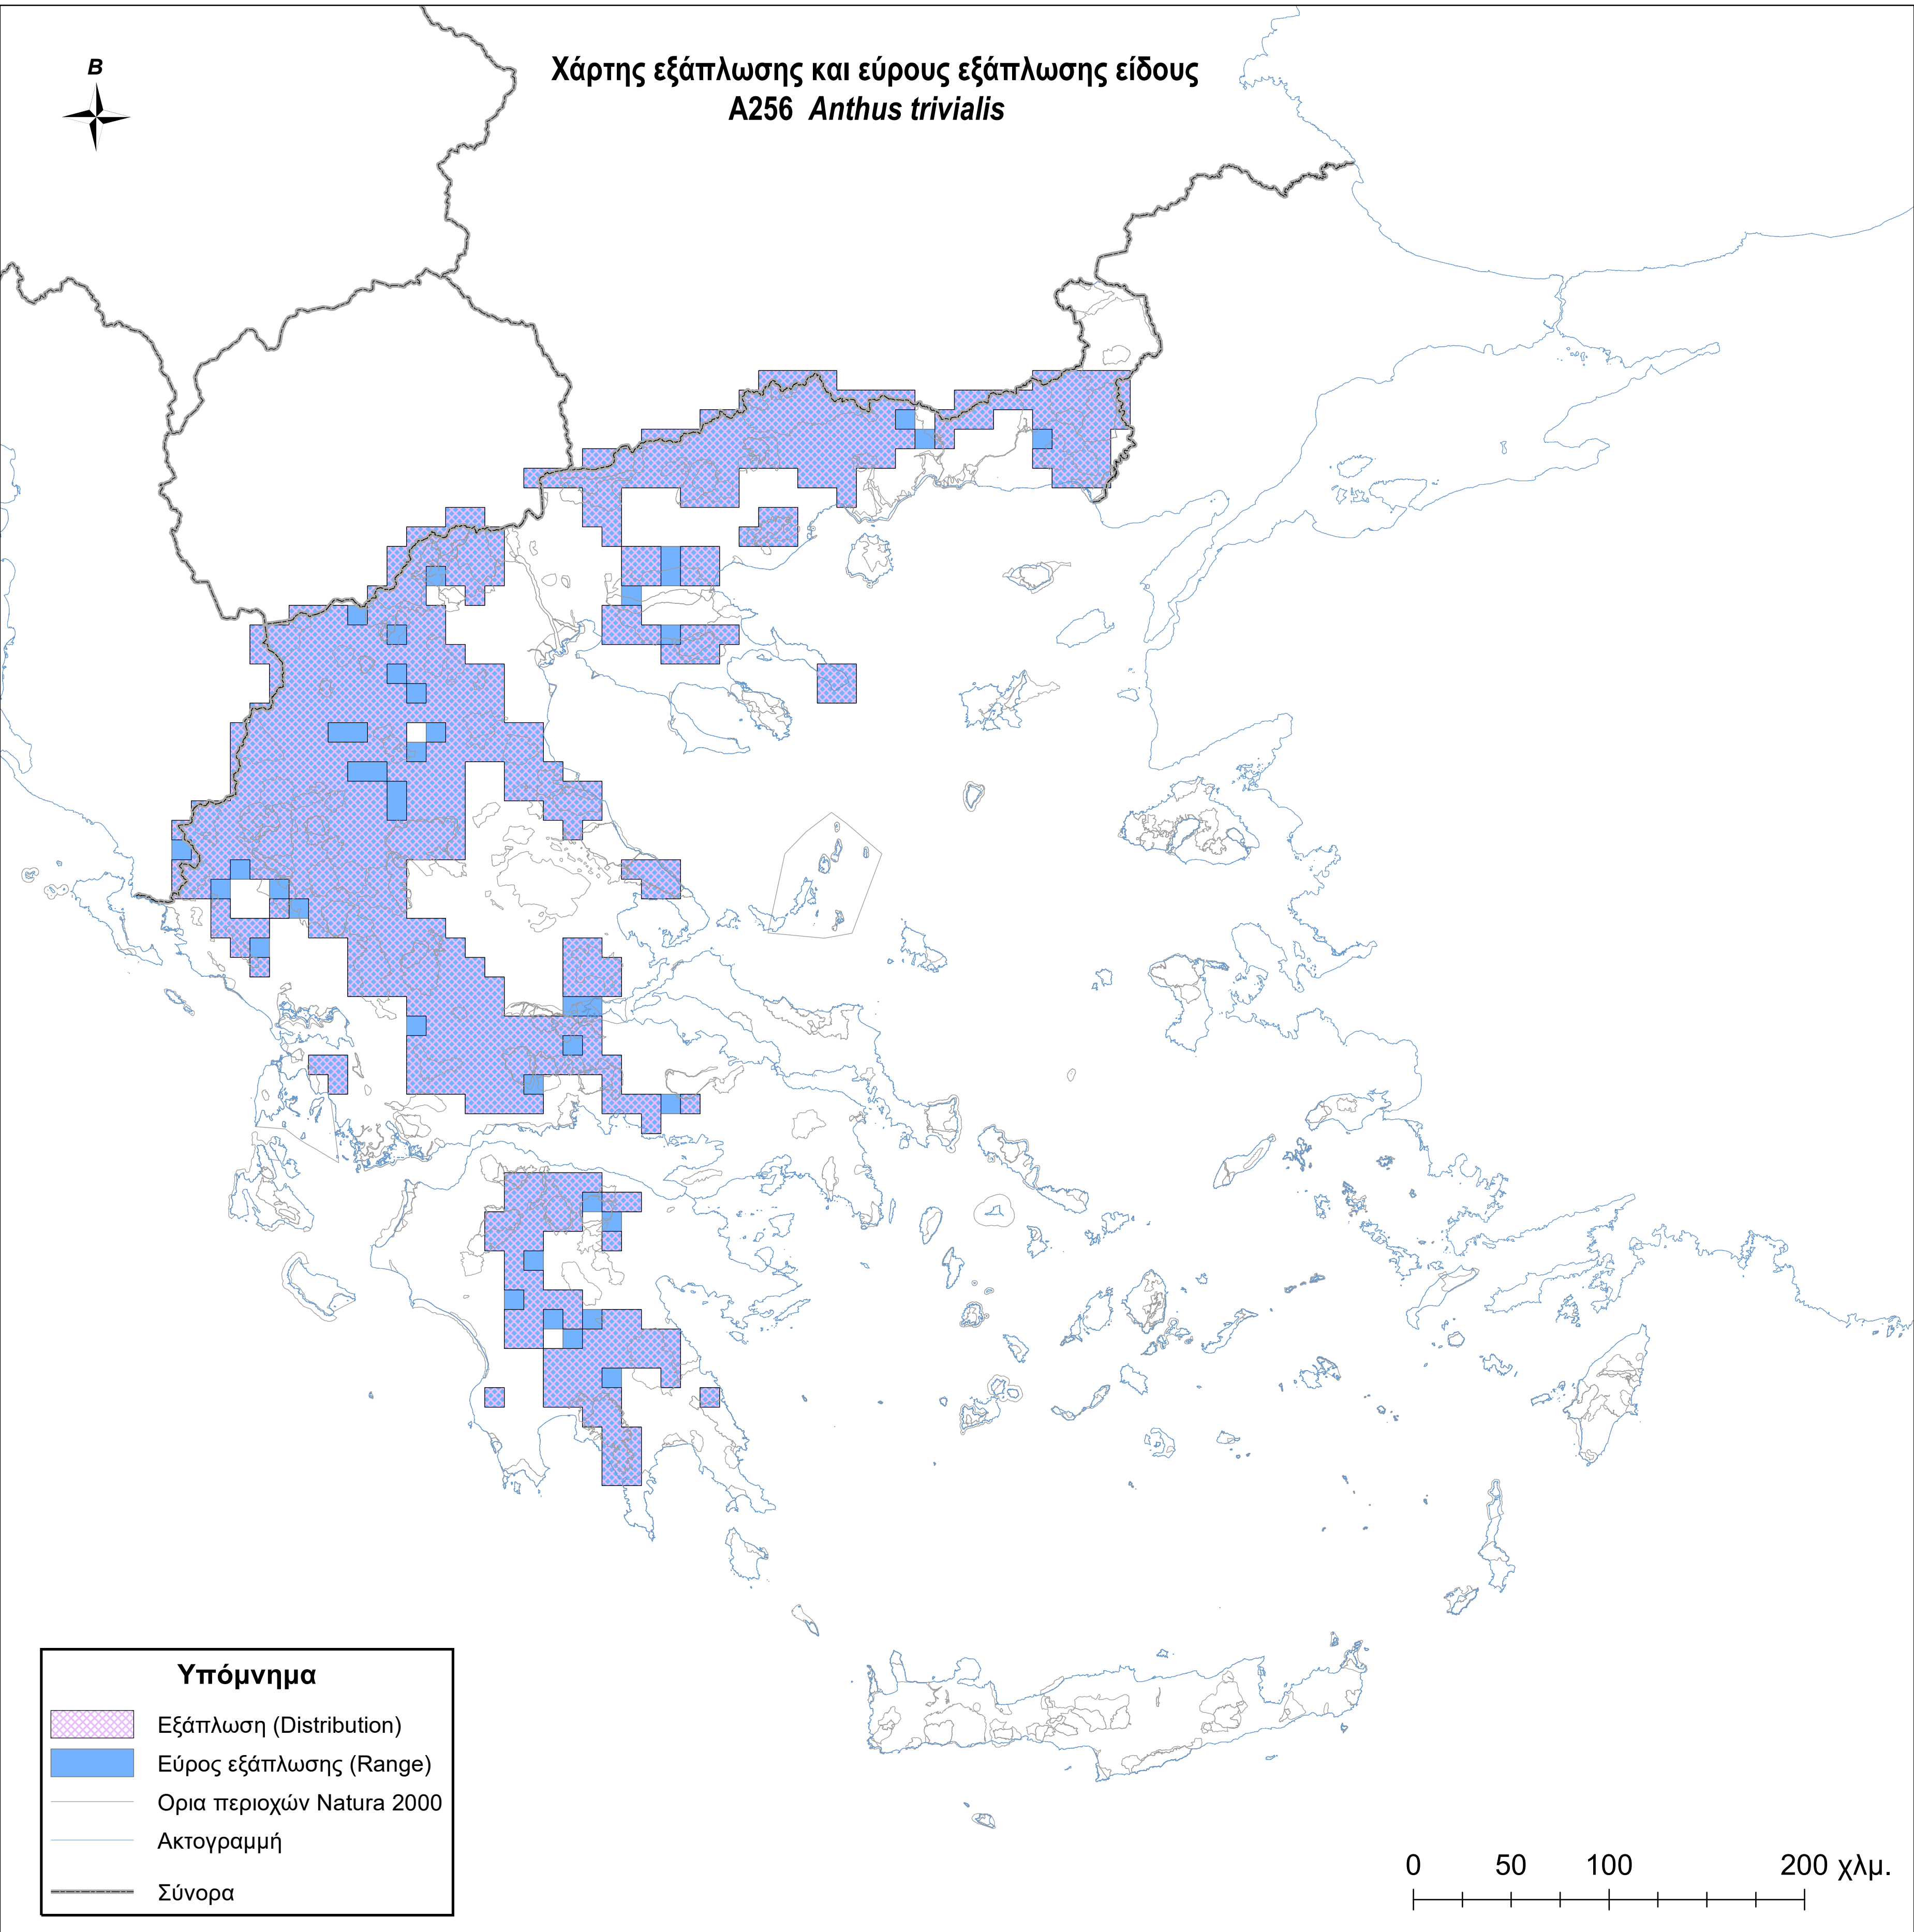

Χάρτης εξάπλωσης και εύρους εξάπλωσης είδους
A256 *Anthus trivialis*

Υπόμνημα

-  Εξάπλωση (Distribution)
-  Εύρος εξάπλωσης (Range)
-  Ορια περιοχών Natura 2000
-  Ακτογραμμή
-  Σύνορα

0 50 100 200 χλμ.