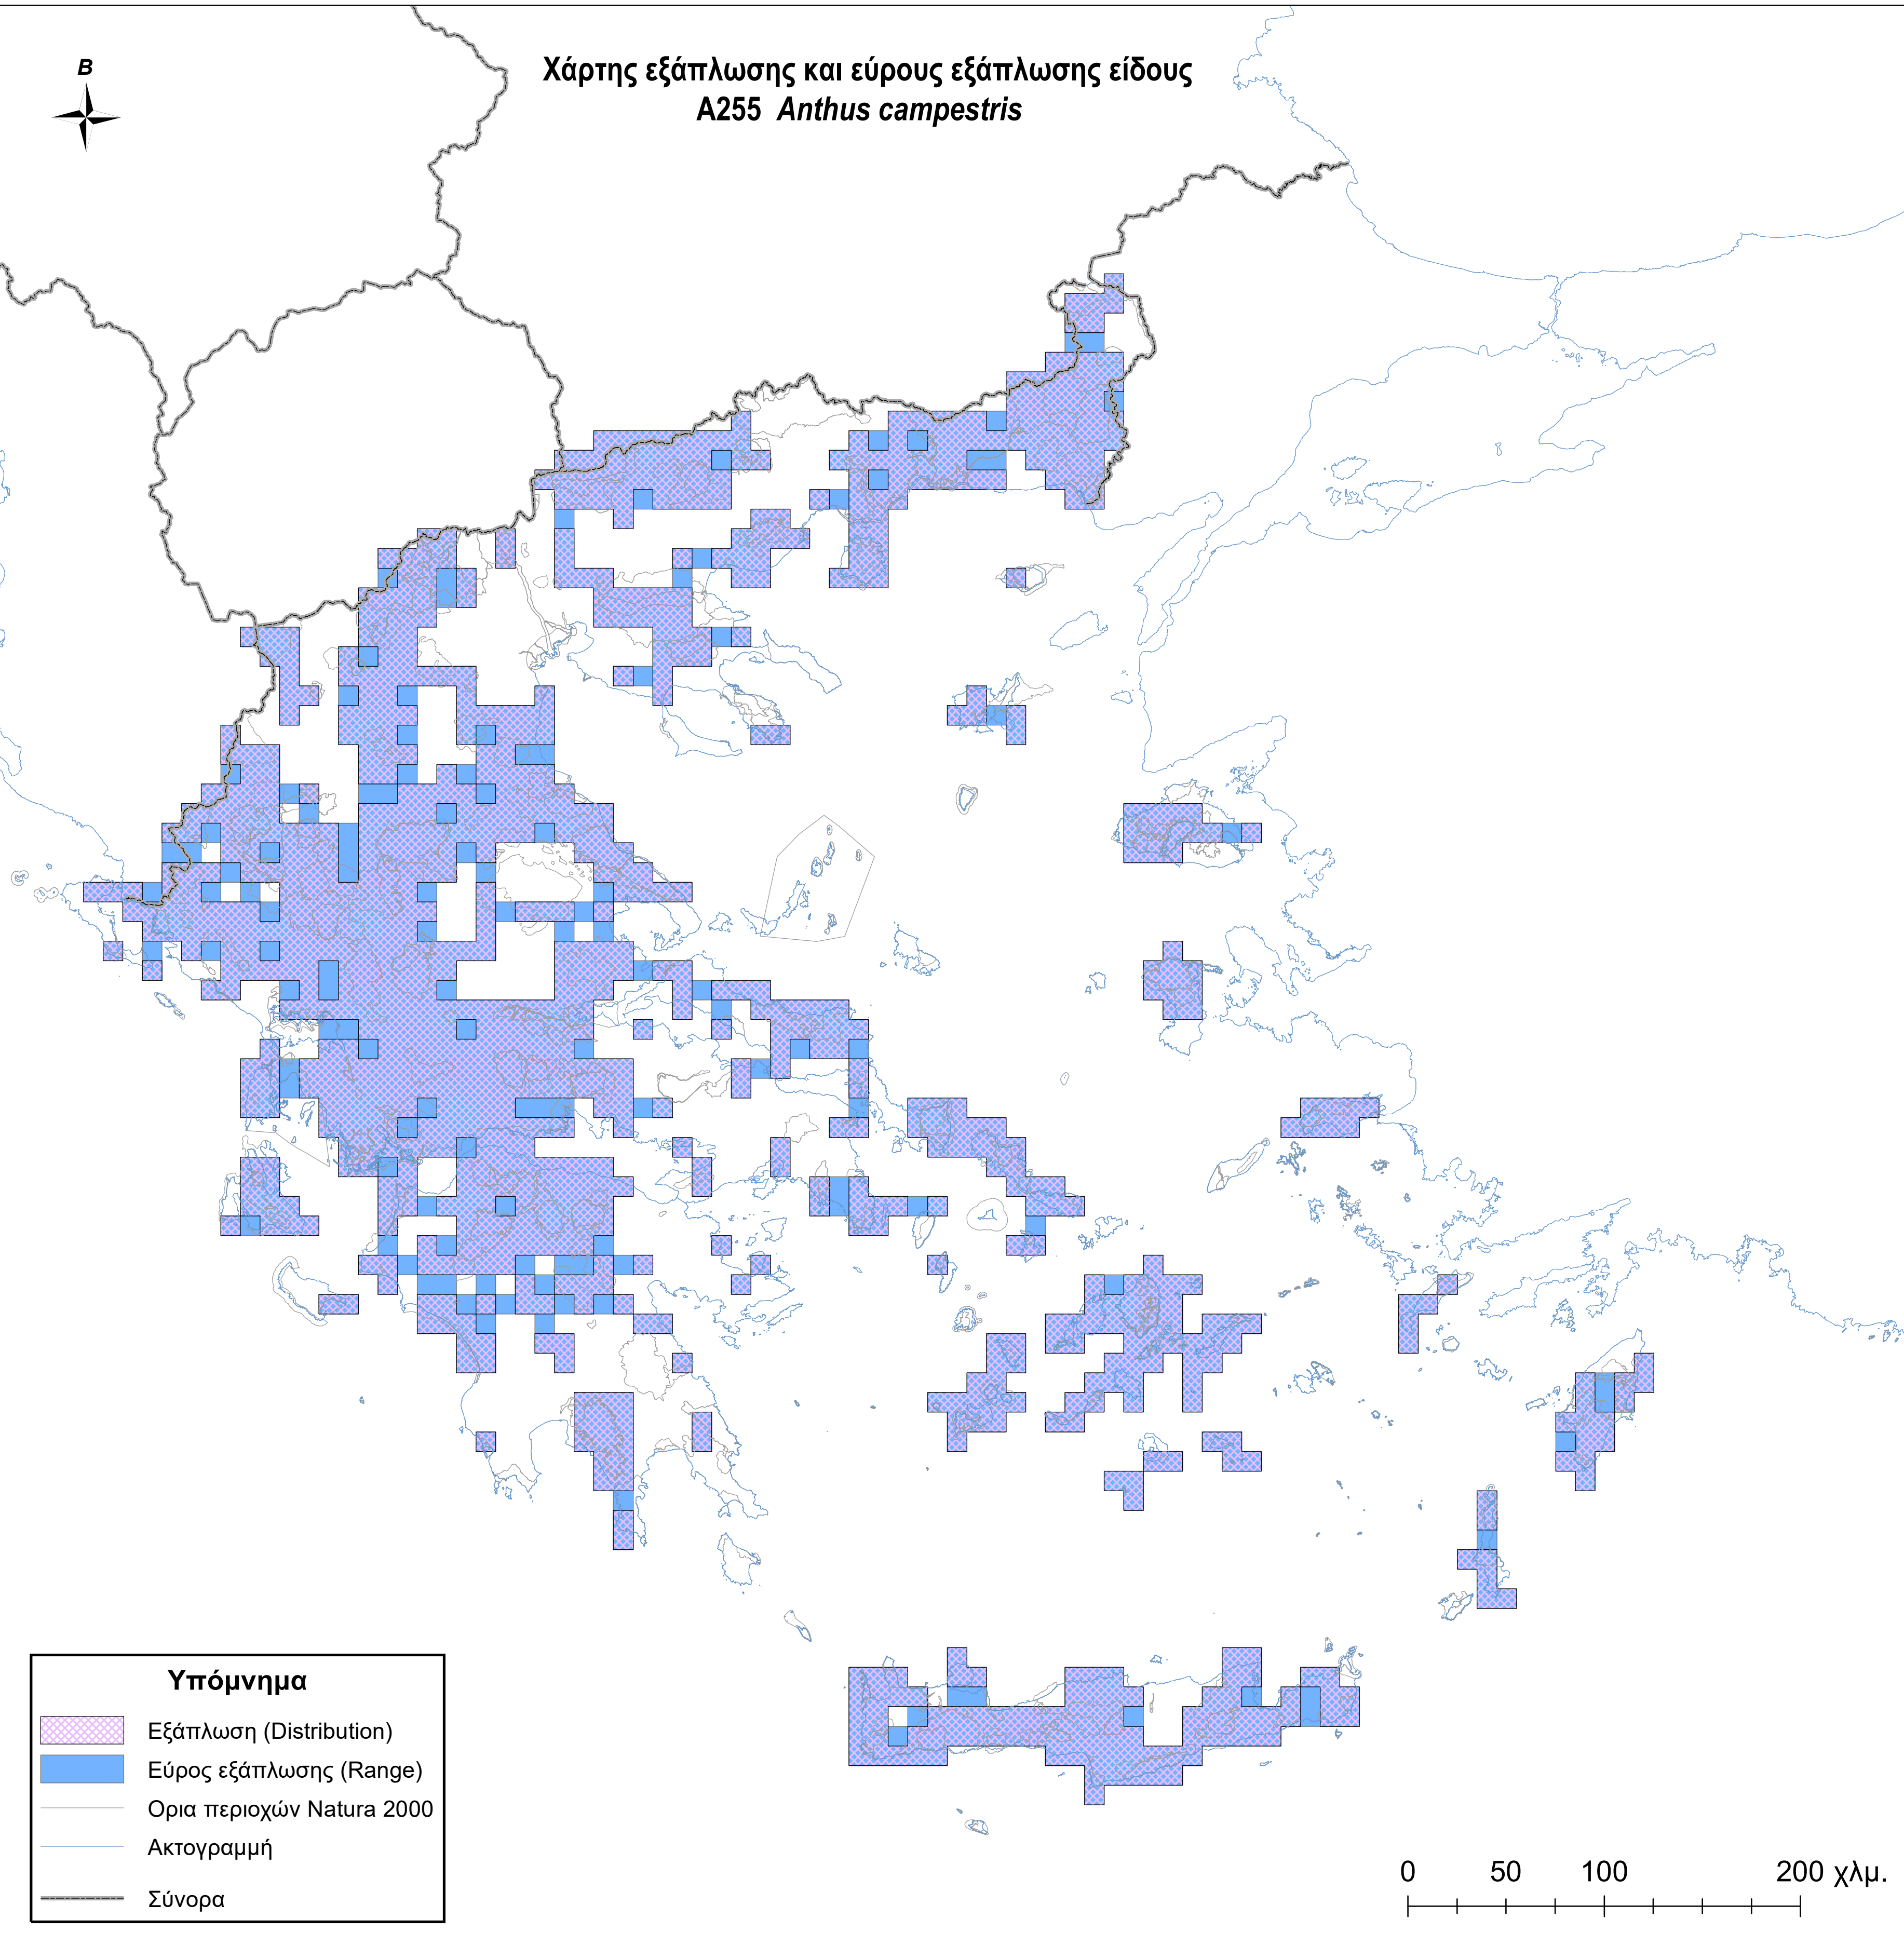

Χάρτης εξάπλωσης και εύρους εξάπλωσης είδους
A255 *Anthus campestris*

Υπόμνημα

-  Εξάπλωση (Distribution)
-  Εύρος εξάπλωσης (Range)
-  Ορια περιοχών Natura 2000
-  Ακτογραμμή
-  Σύνορα