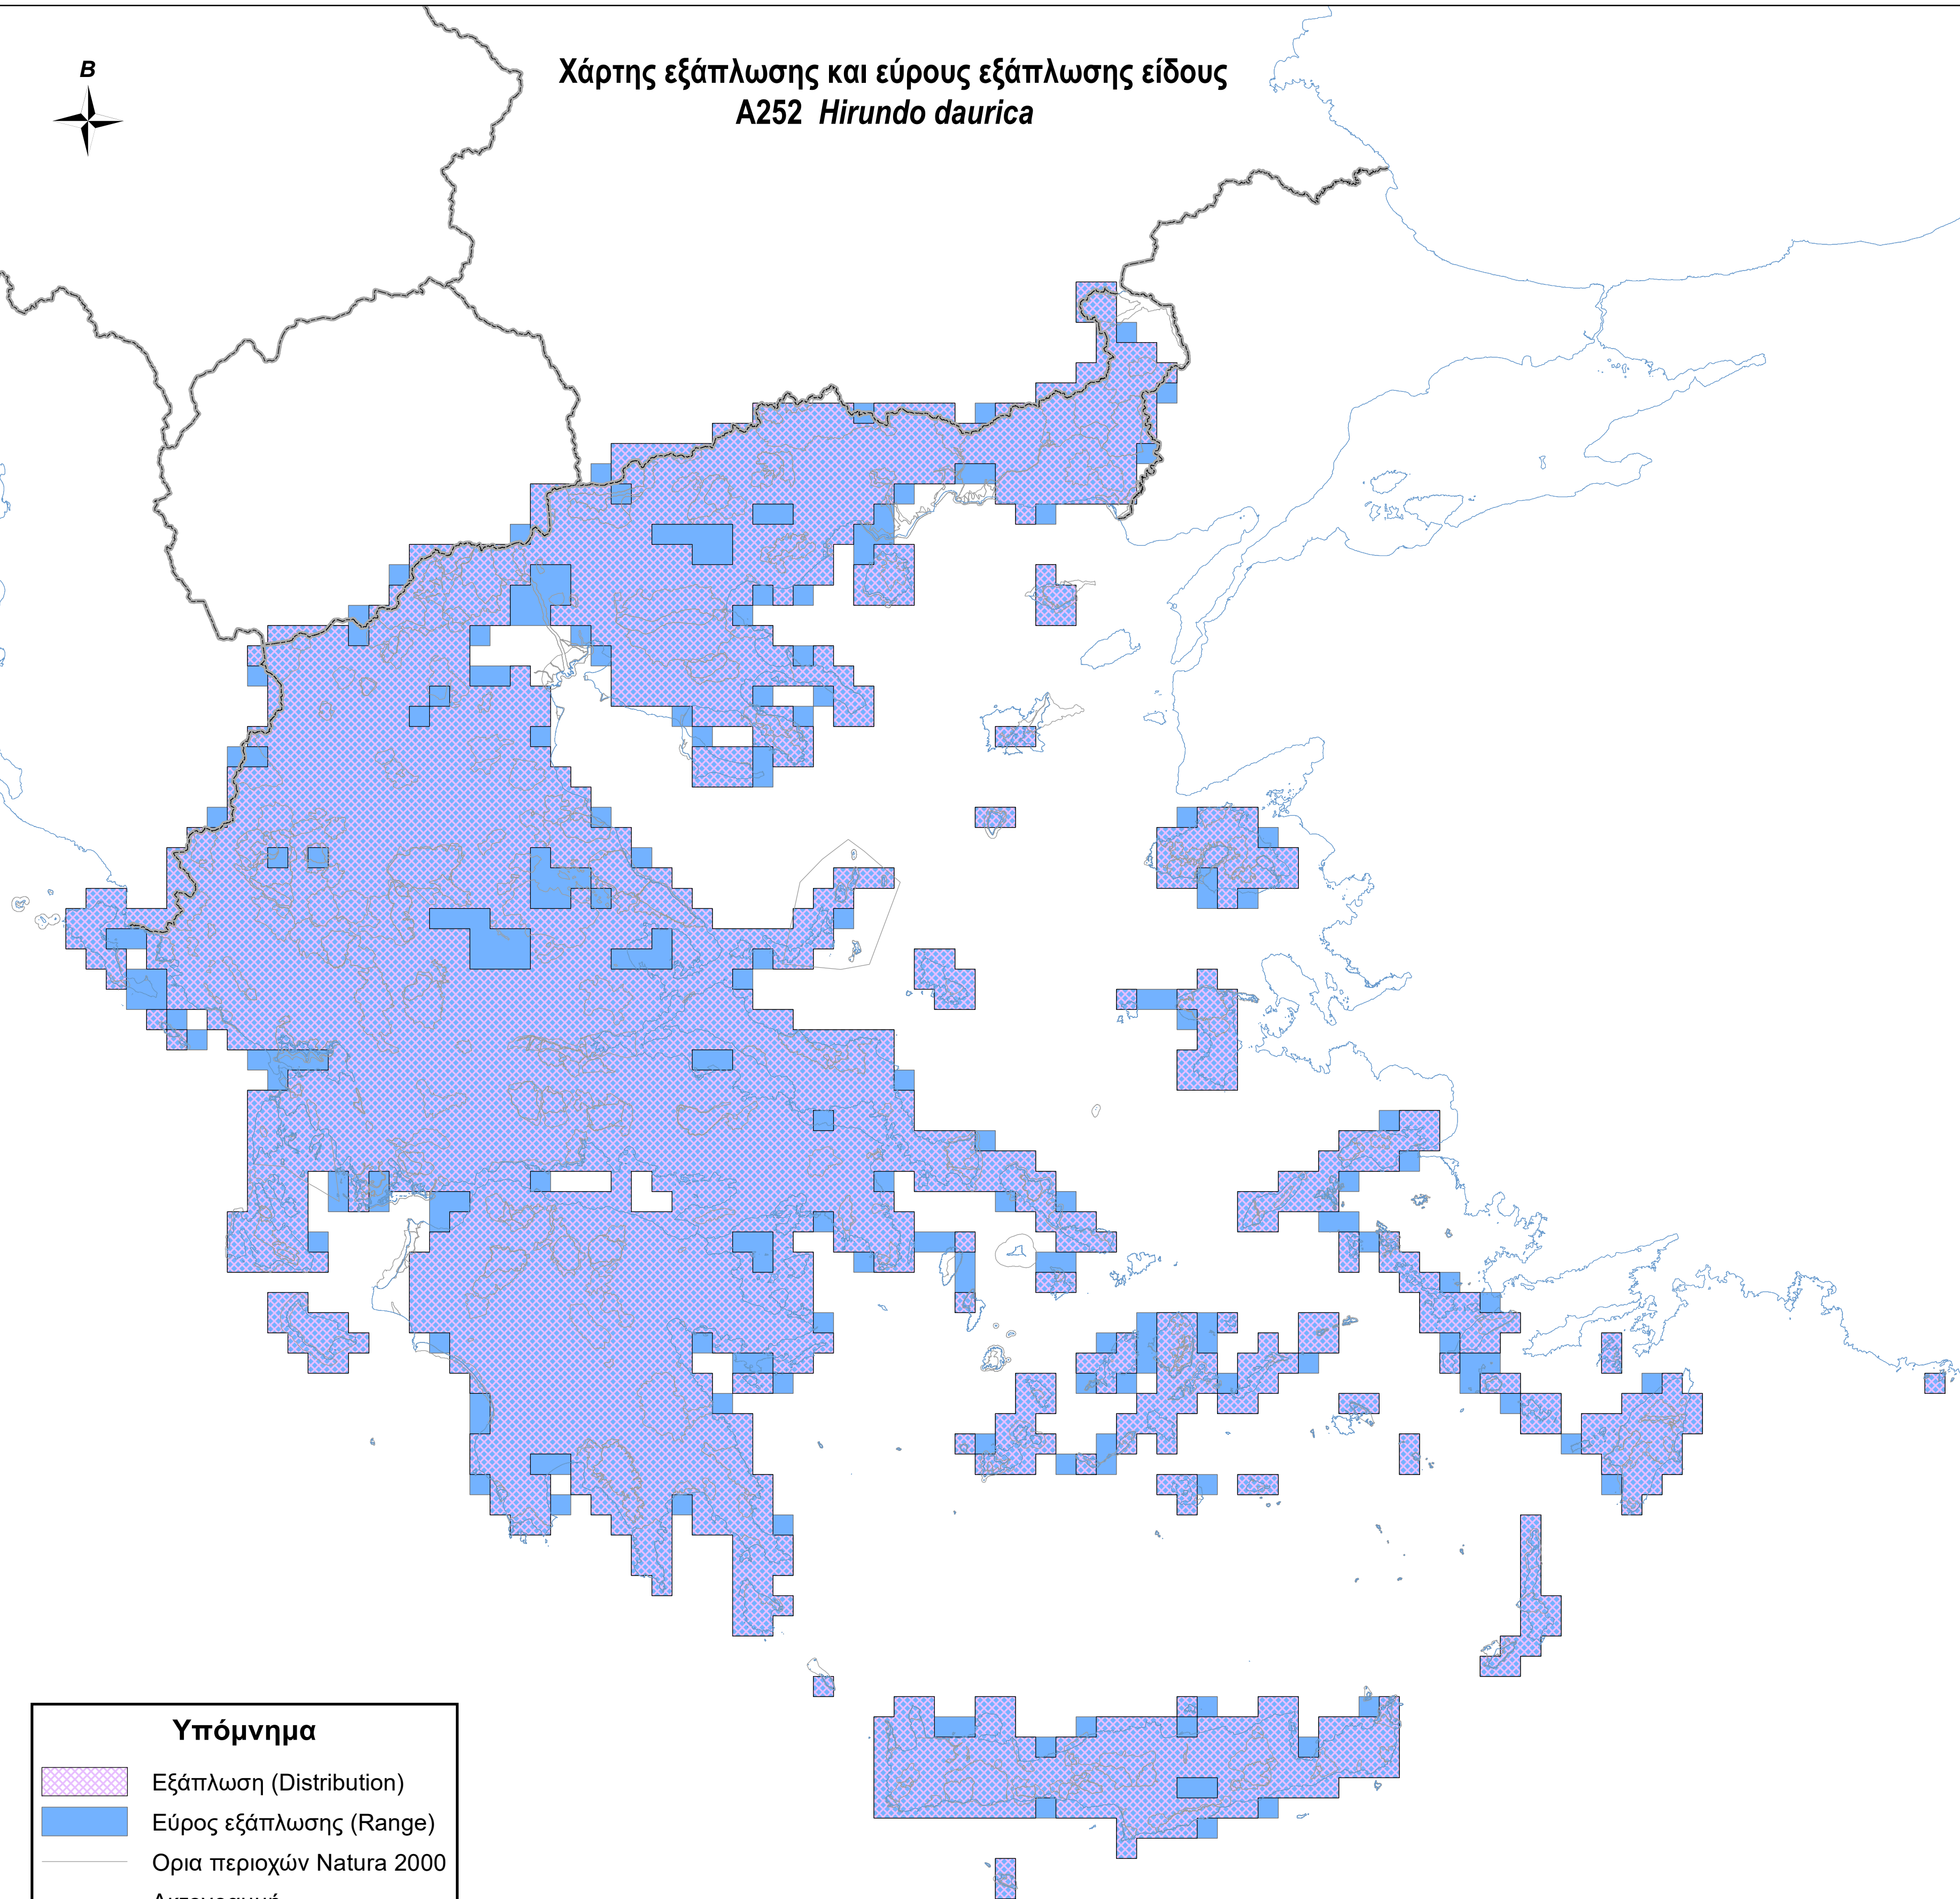

Χάρτης εξάπλωσης και εύρους εξάπλωσης είδους
A252 *Hirundo daurica*

Υπόμνημα

-  Εξάπλωση (Distribution)
-  Εύρος εξάπλωσης (Range)
-  Ορια περιοχών Natura 2000
-  Ακτογραμμή
-  Σύνορα