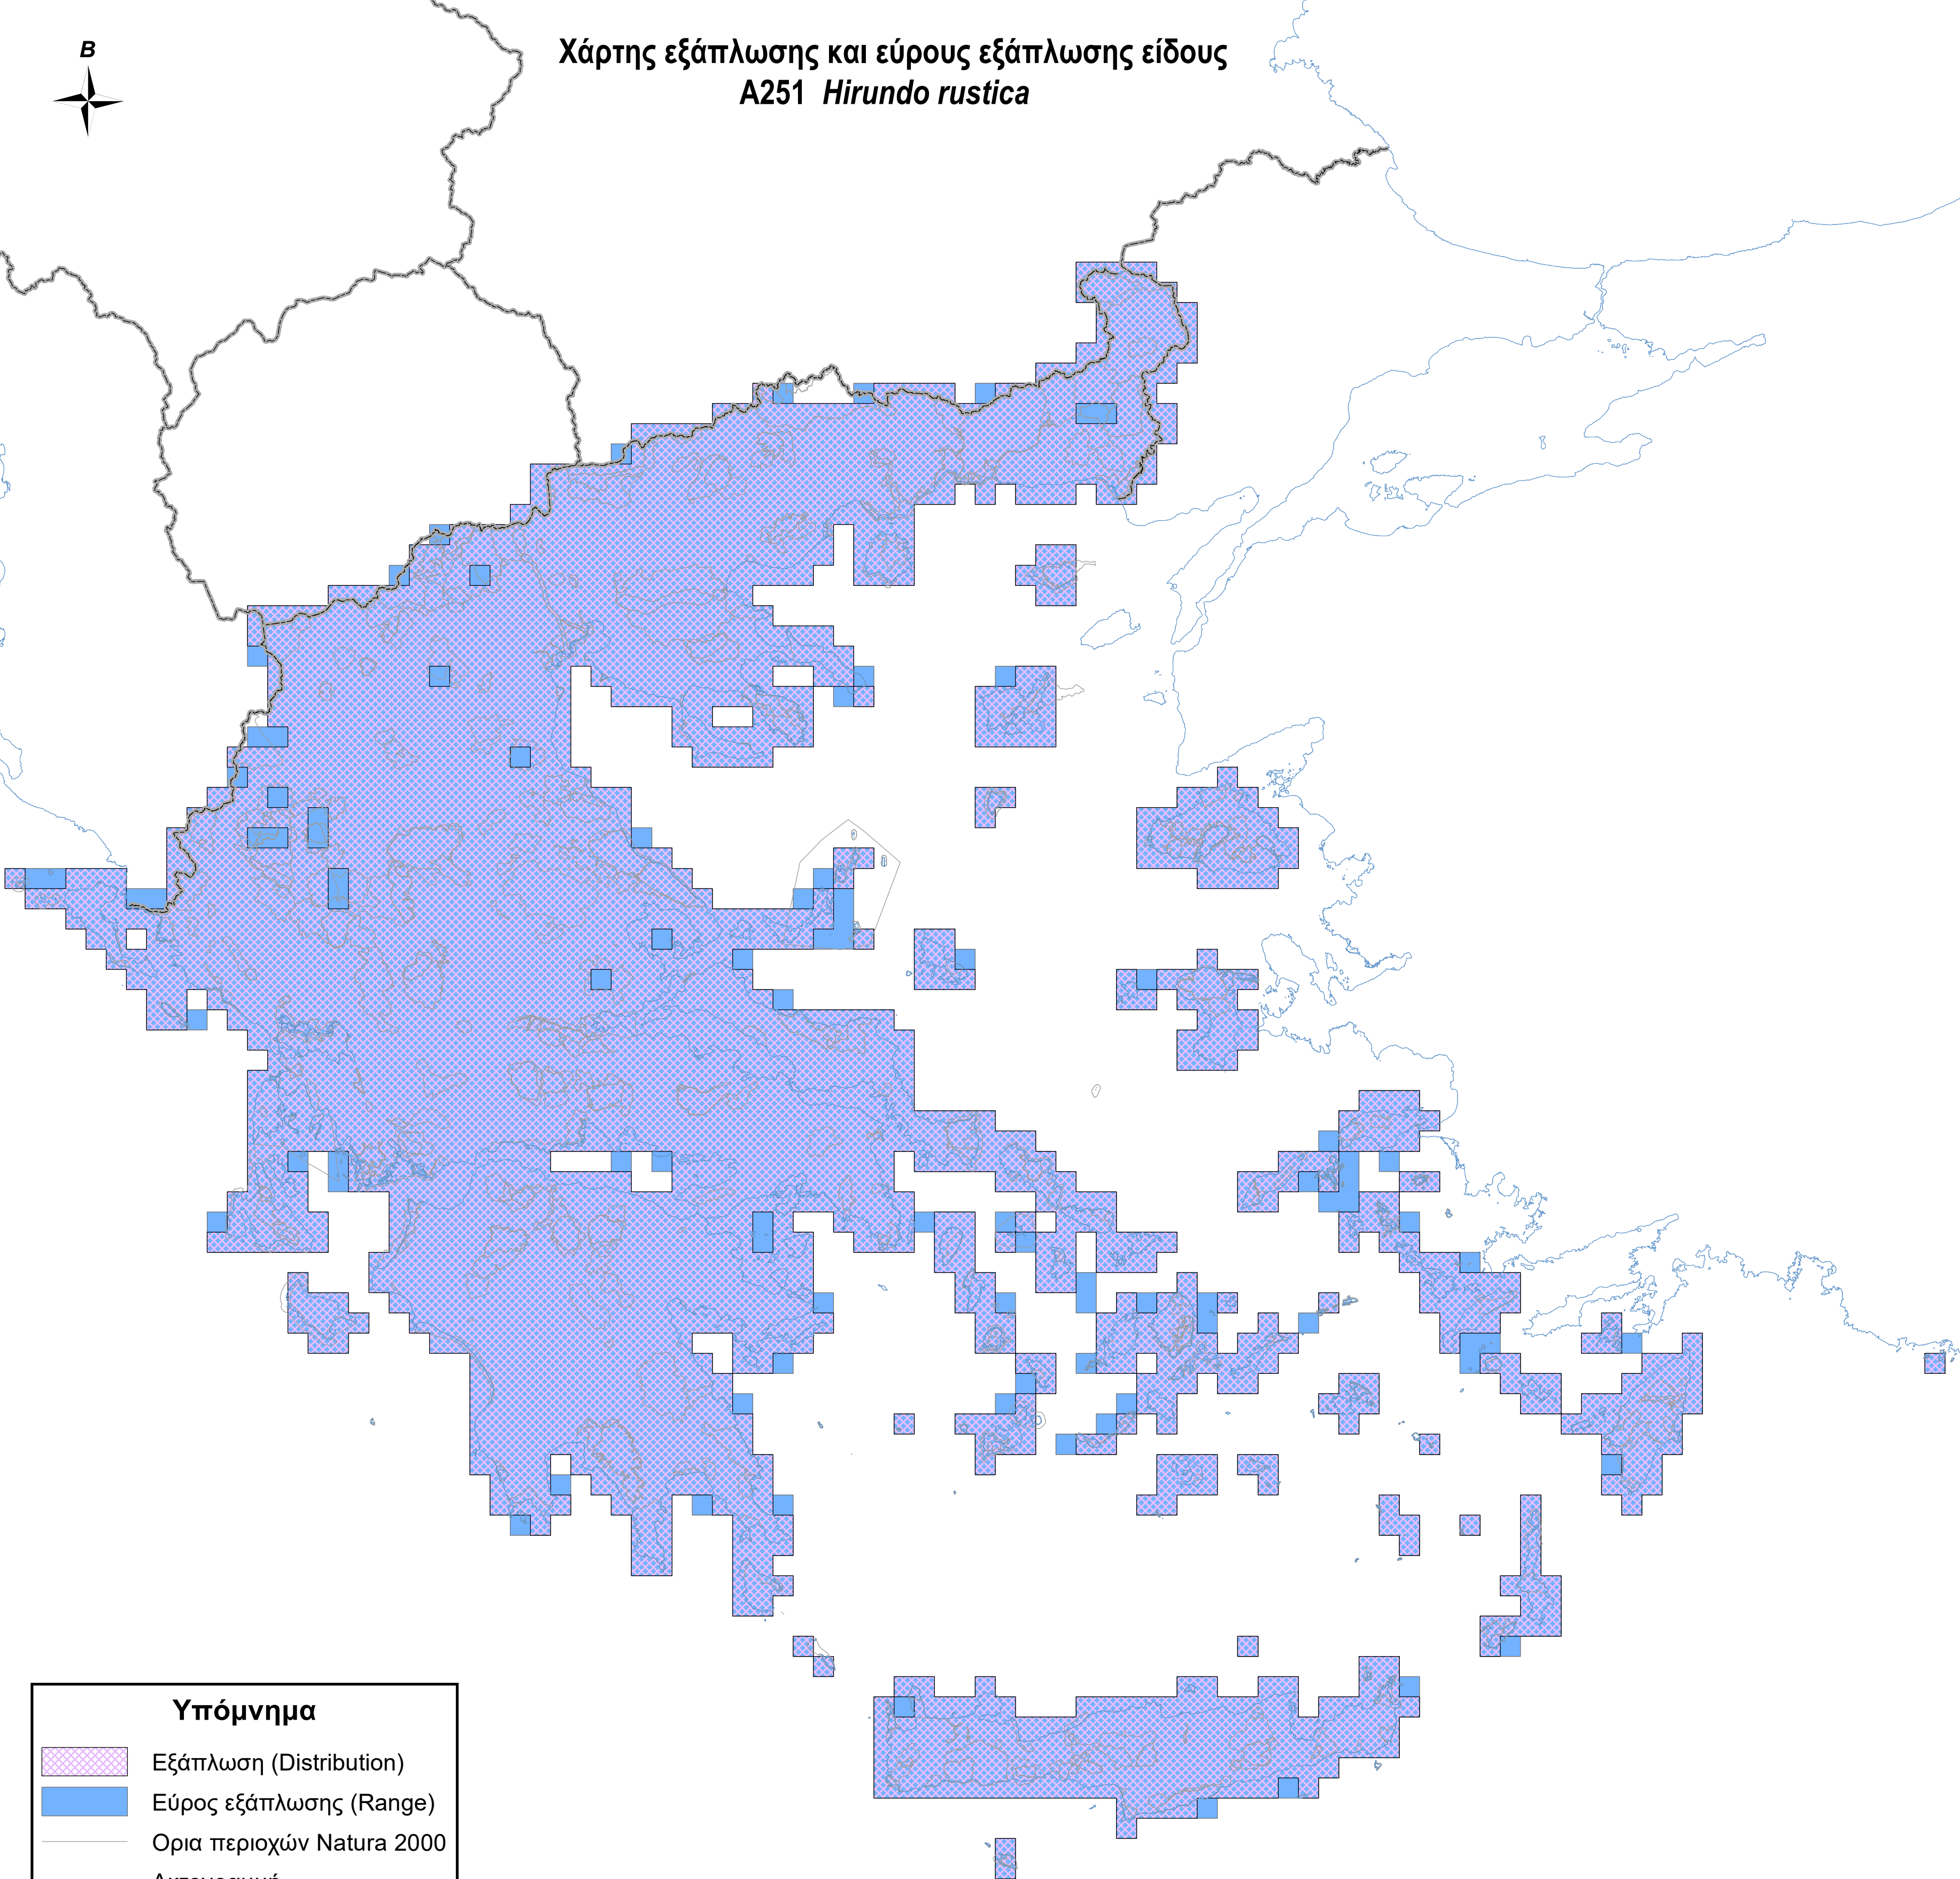

Χάρτης εξάπλωσης και εύρους εξάπλωσης είδους
A251 *Hirundo rustica*

Υπόμνημα

-  Εξάπλωση (Distribution)
-  Εύρος εξάπλωσης (Range)
-  Ορια περιοχών Natura 2000
-  Ακτογραμμή
-  Σύνορα