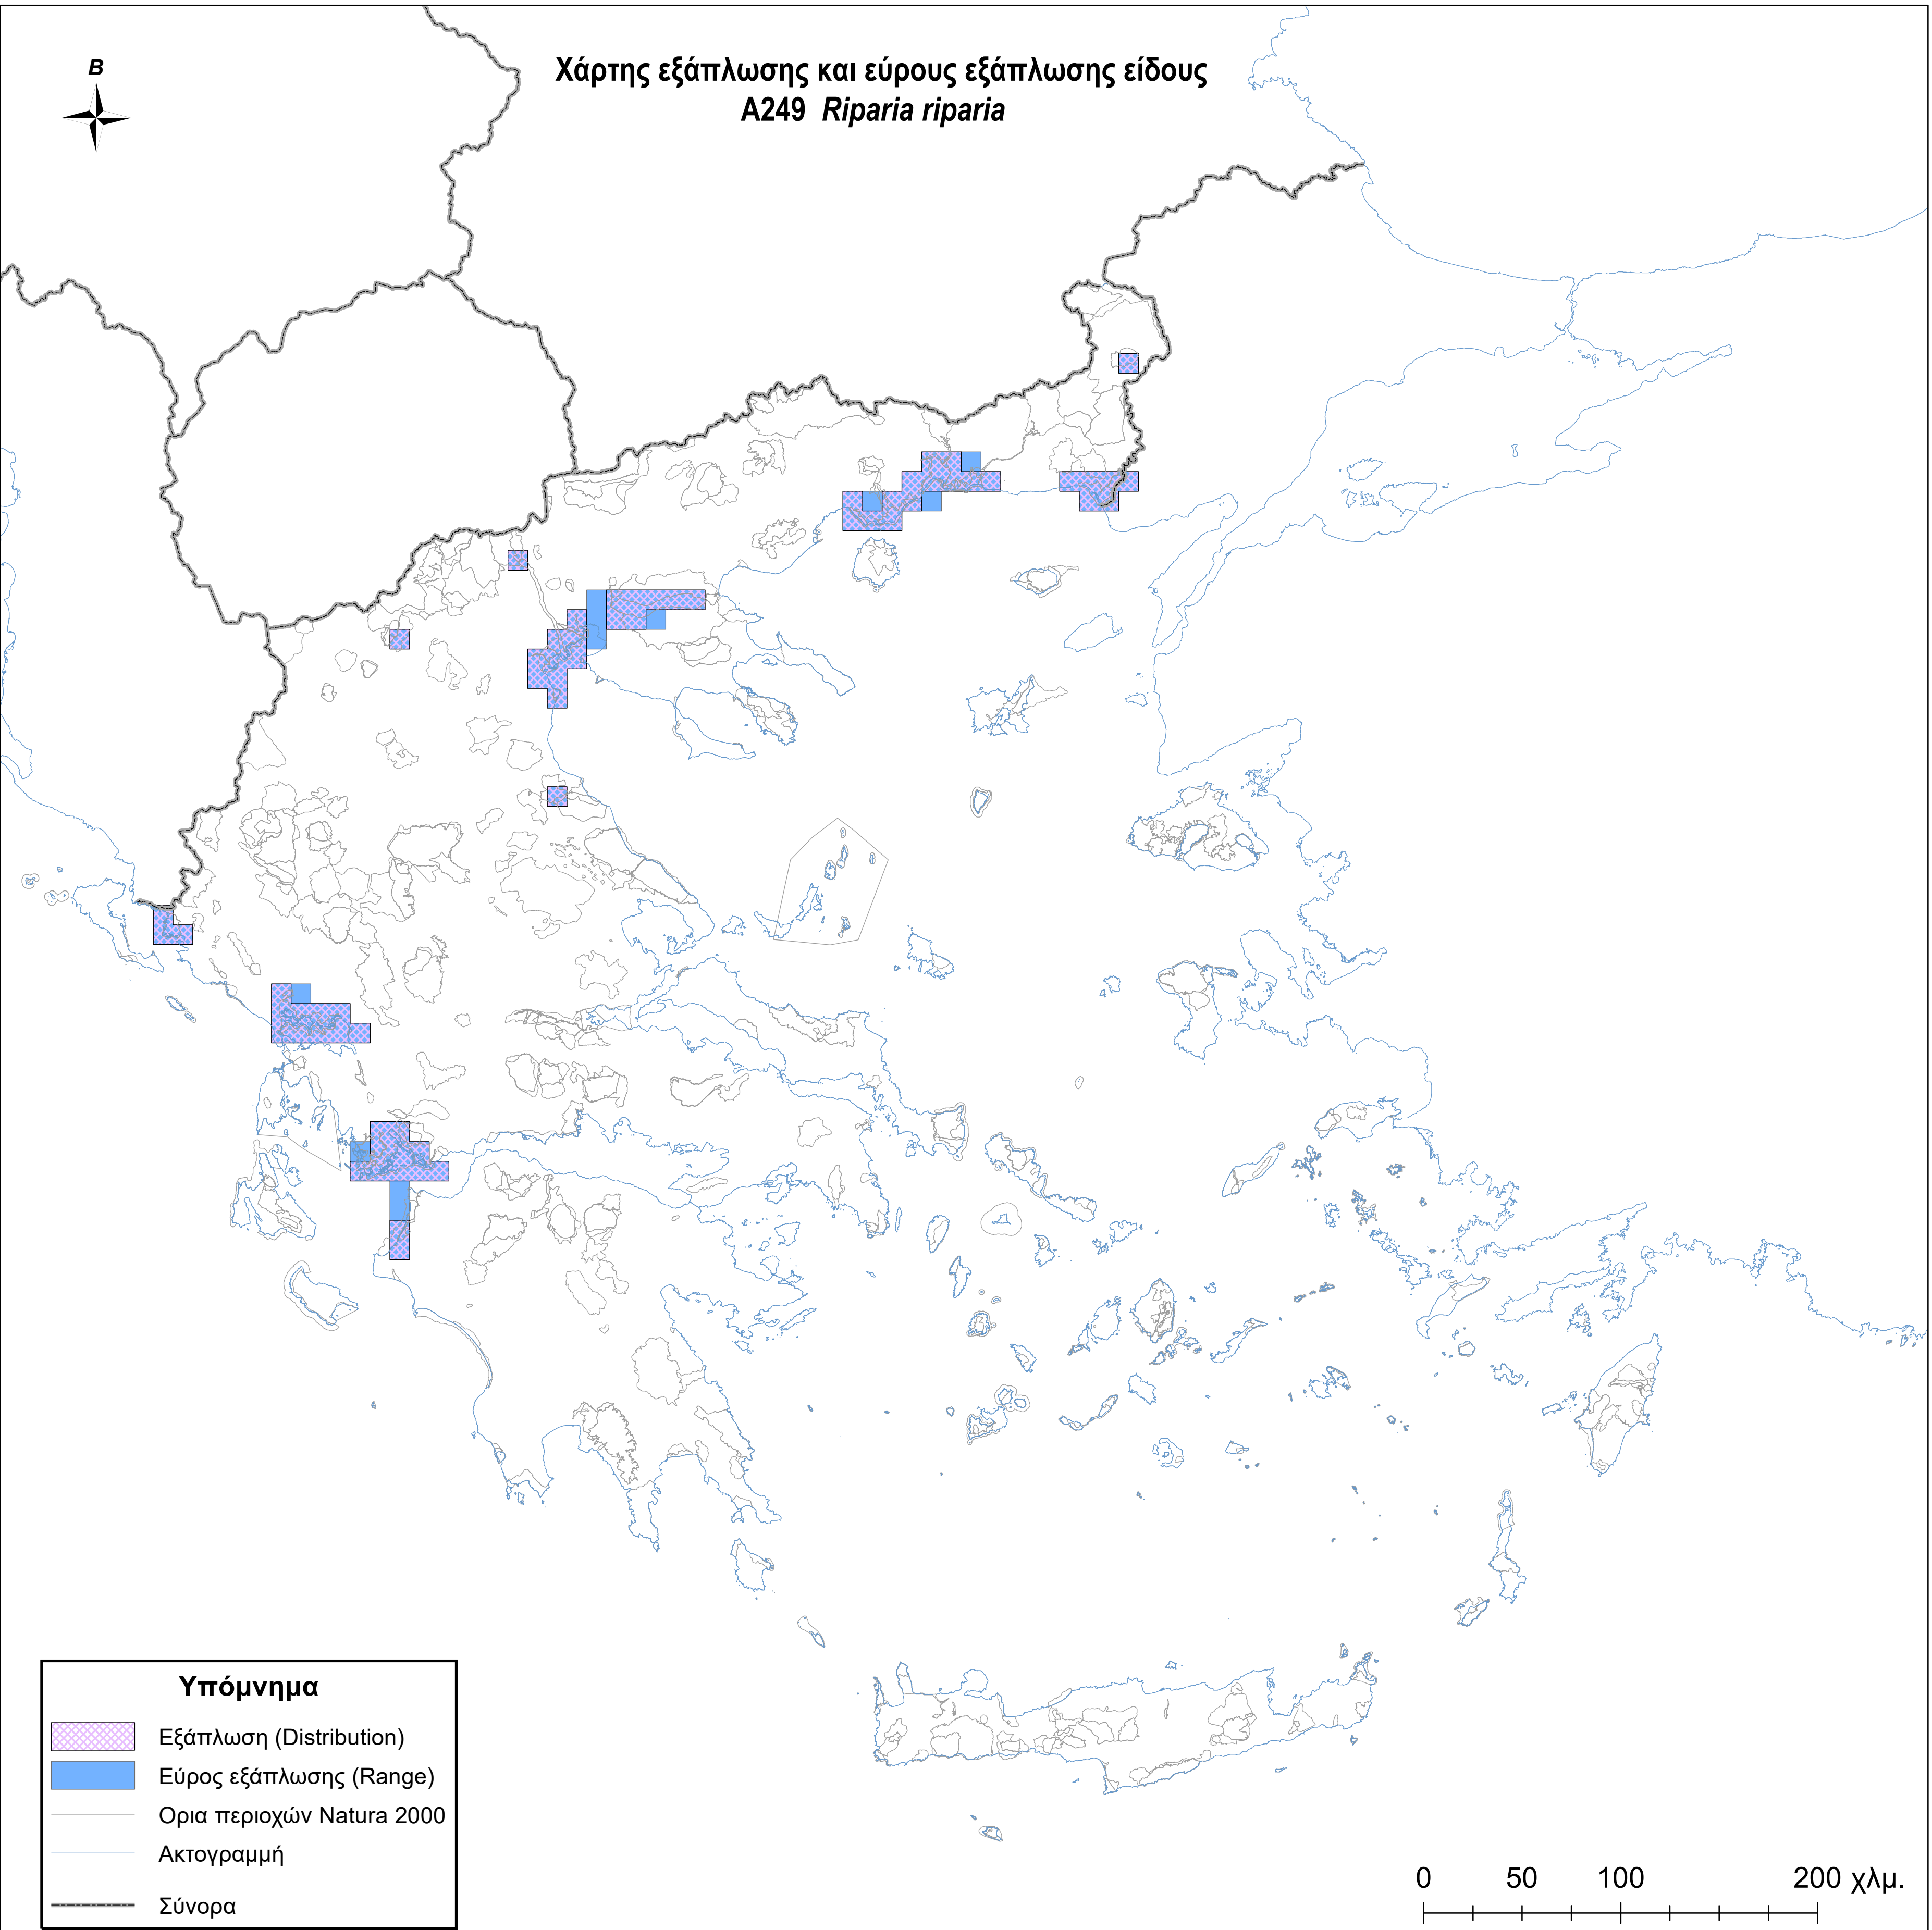

Χάρτης εξάπλωσης και εύρους εξάπλωσης είδους
A249 *Riparia riparia*

Υπόμνημα

-  Εξάπλωση (Distribution)
-  Εύρος εξάπλωσης (Range)
-  Ορια περιοχών Natura 2000
-  Ακτογραμμή
-  Σύνορα