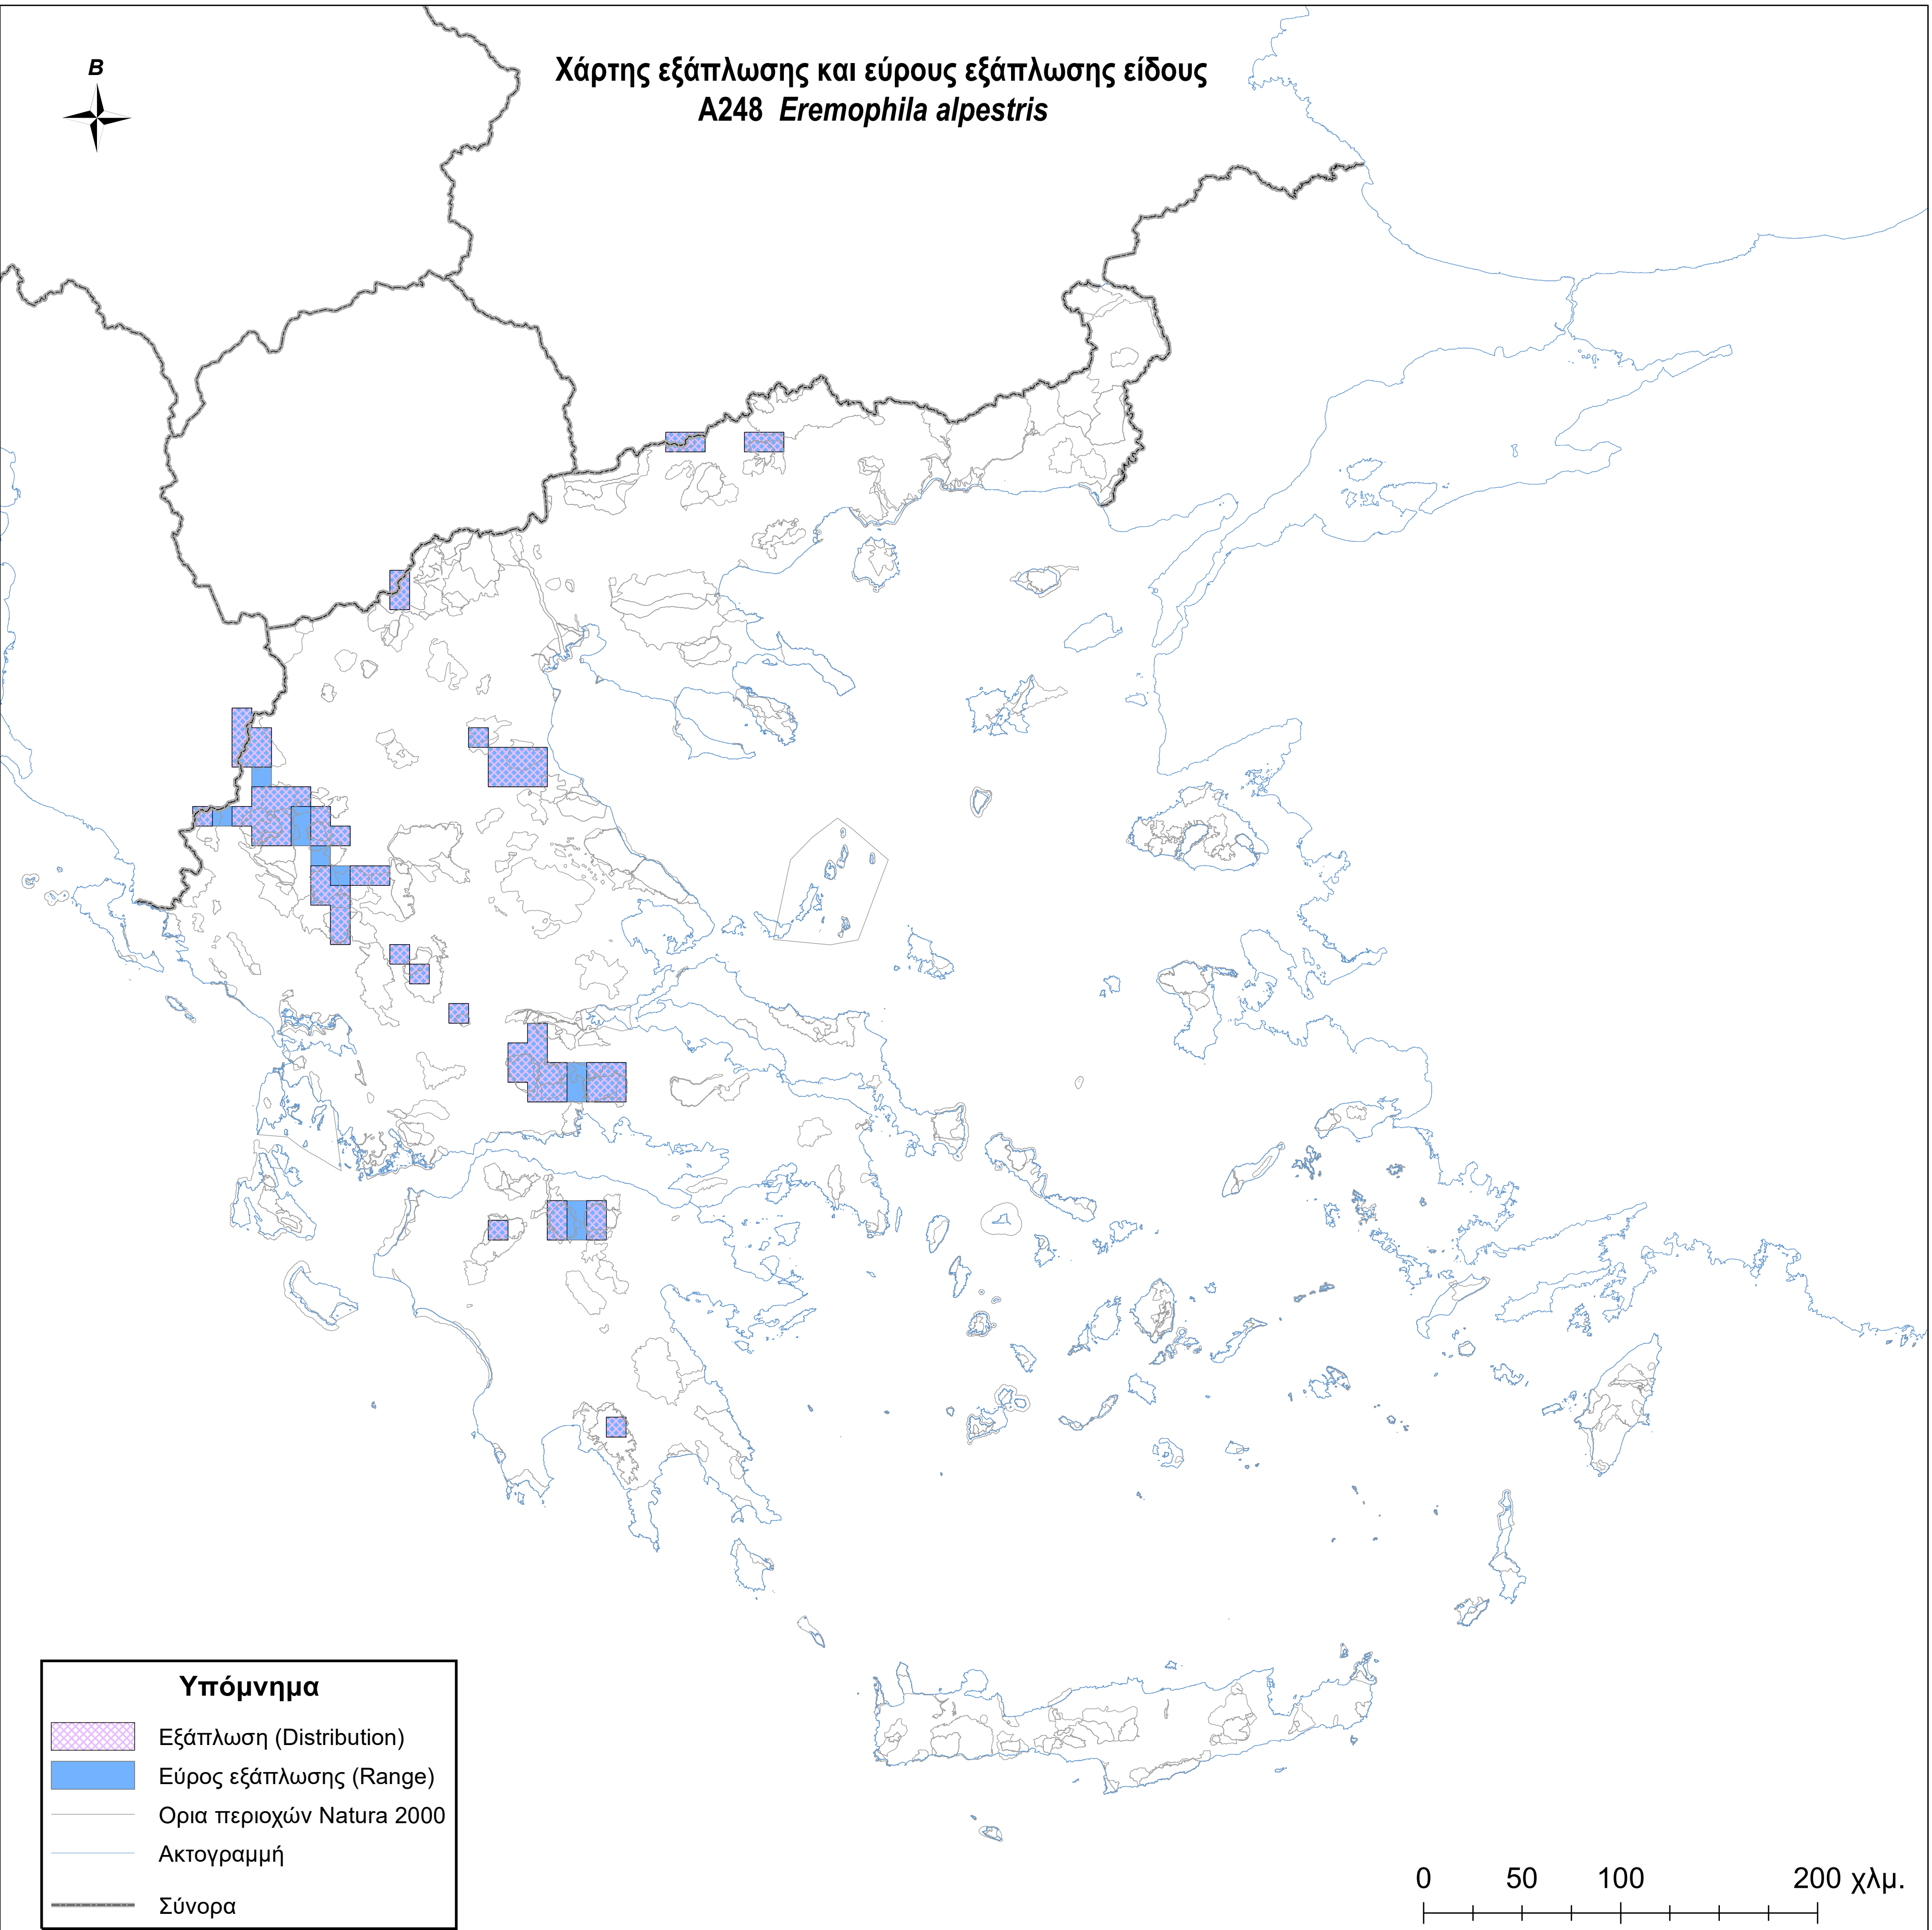

Χάρτης εξάπλωσης και εύρους εξάπλωσης είδους
A248 *Eremophila alpestris*

Υπόμνημα

-  Εξάπλωση (Distribution)
-  Εύρος εξάπλωσης (Range)
-  Ορια περιοχών Natura 2000
-  Ακτογραμμή
-  Σύνορα

0 50 100 200 χλμ.