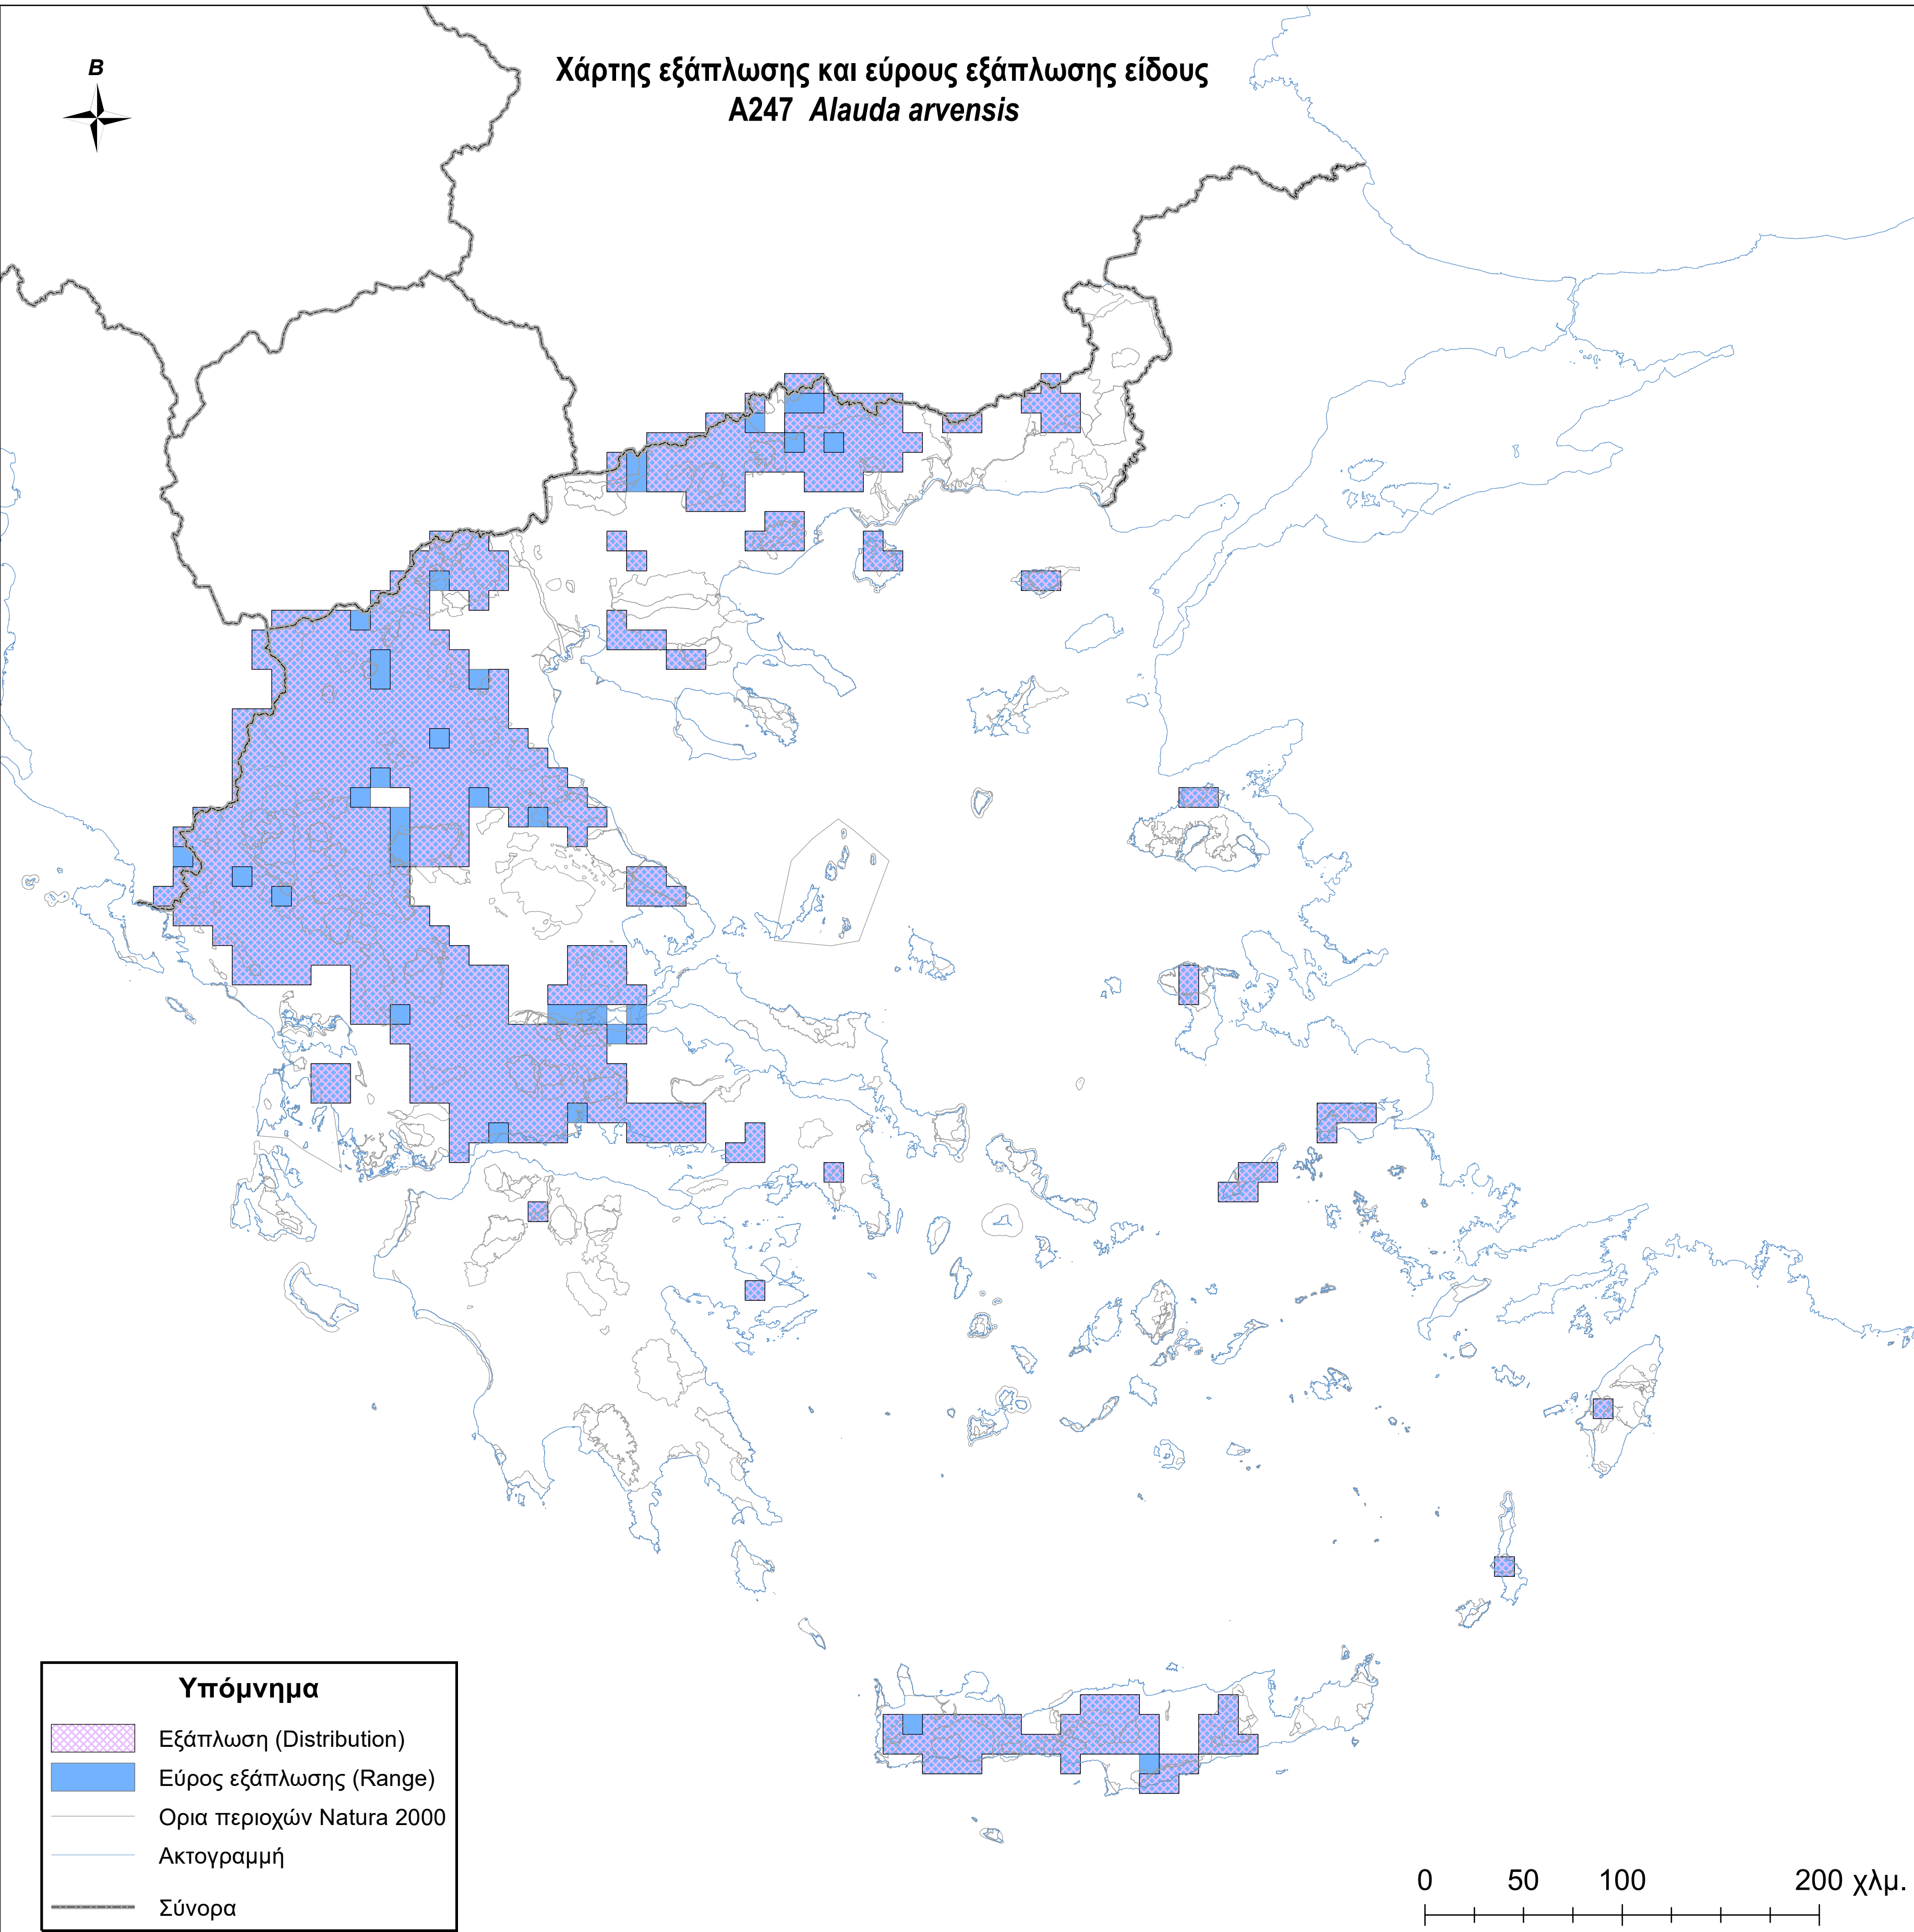

Χάρτης εξάπλωσης και εύρους εξάπλωσης είδους  
A247 *Alauda arvensis*

**Υπόμνημα**

-  Εξάπλωση (Distribution)
-  Εύρος εξάπλωσης (Range)
-  Ορια περιοχών Natura 2000
-  Ακτογραμμή
-  Σύνορα