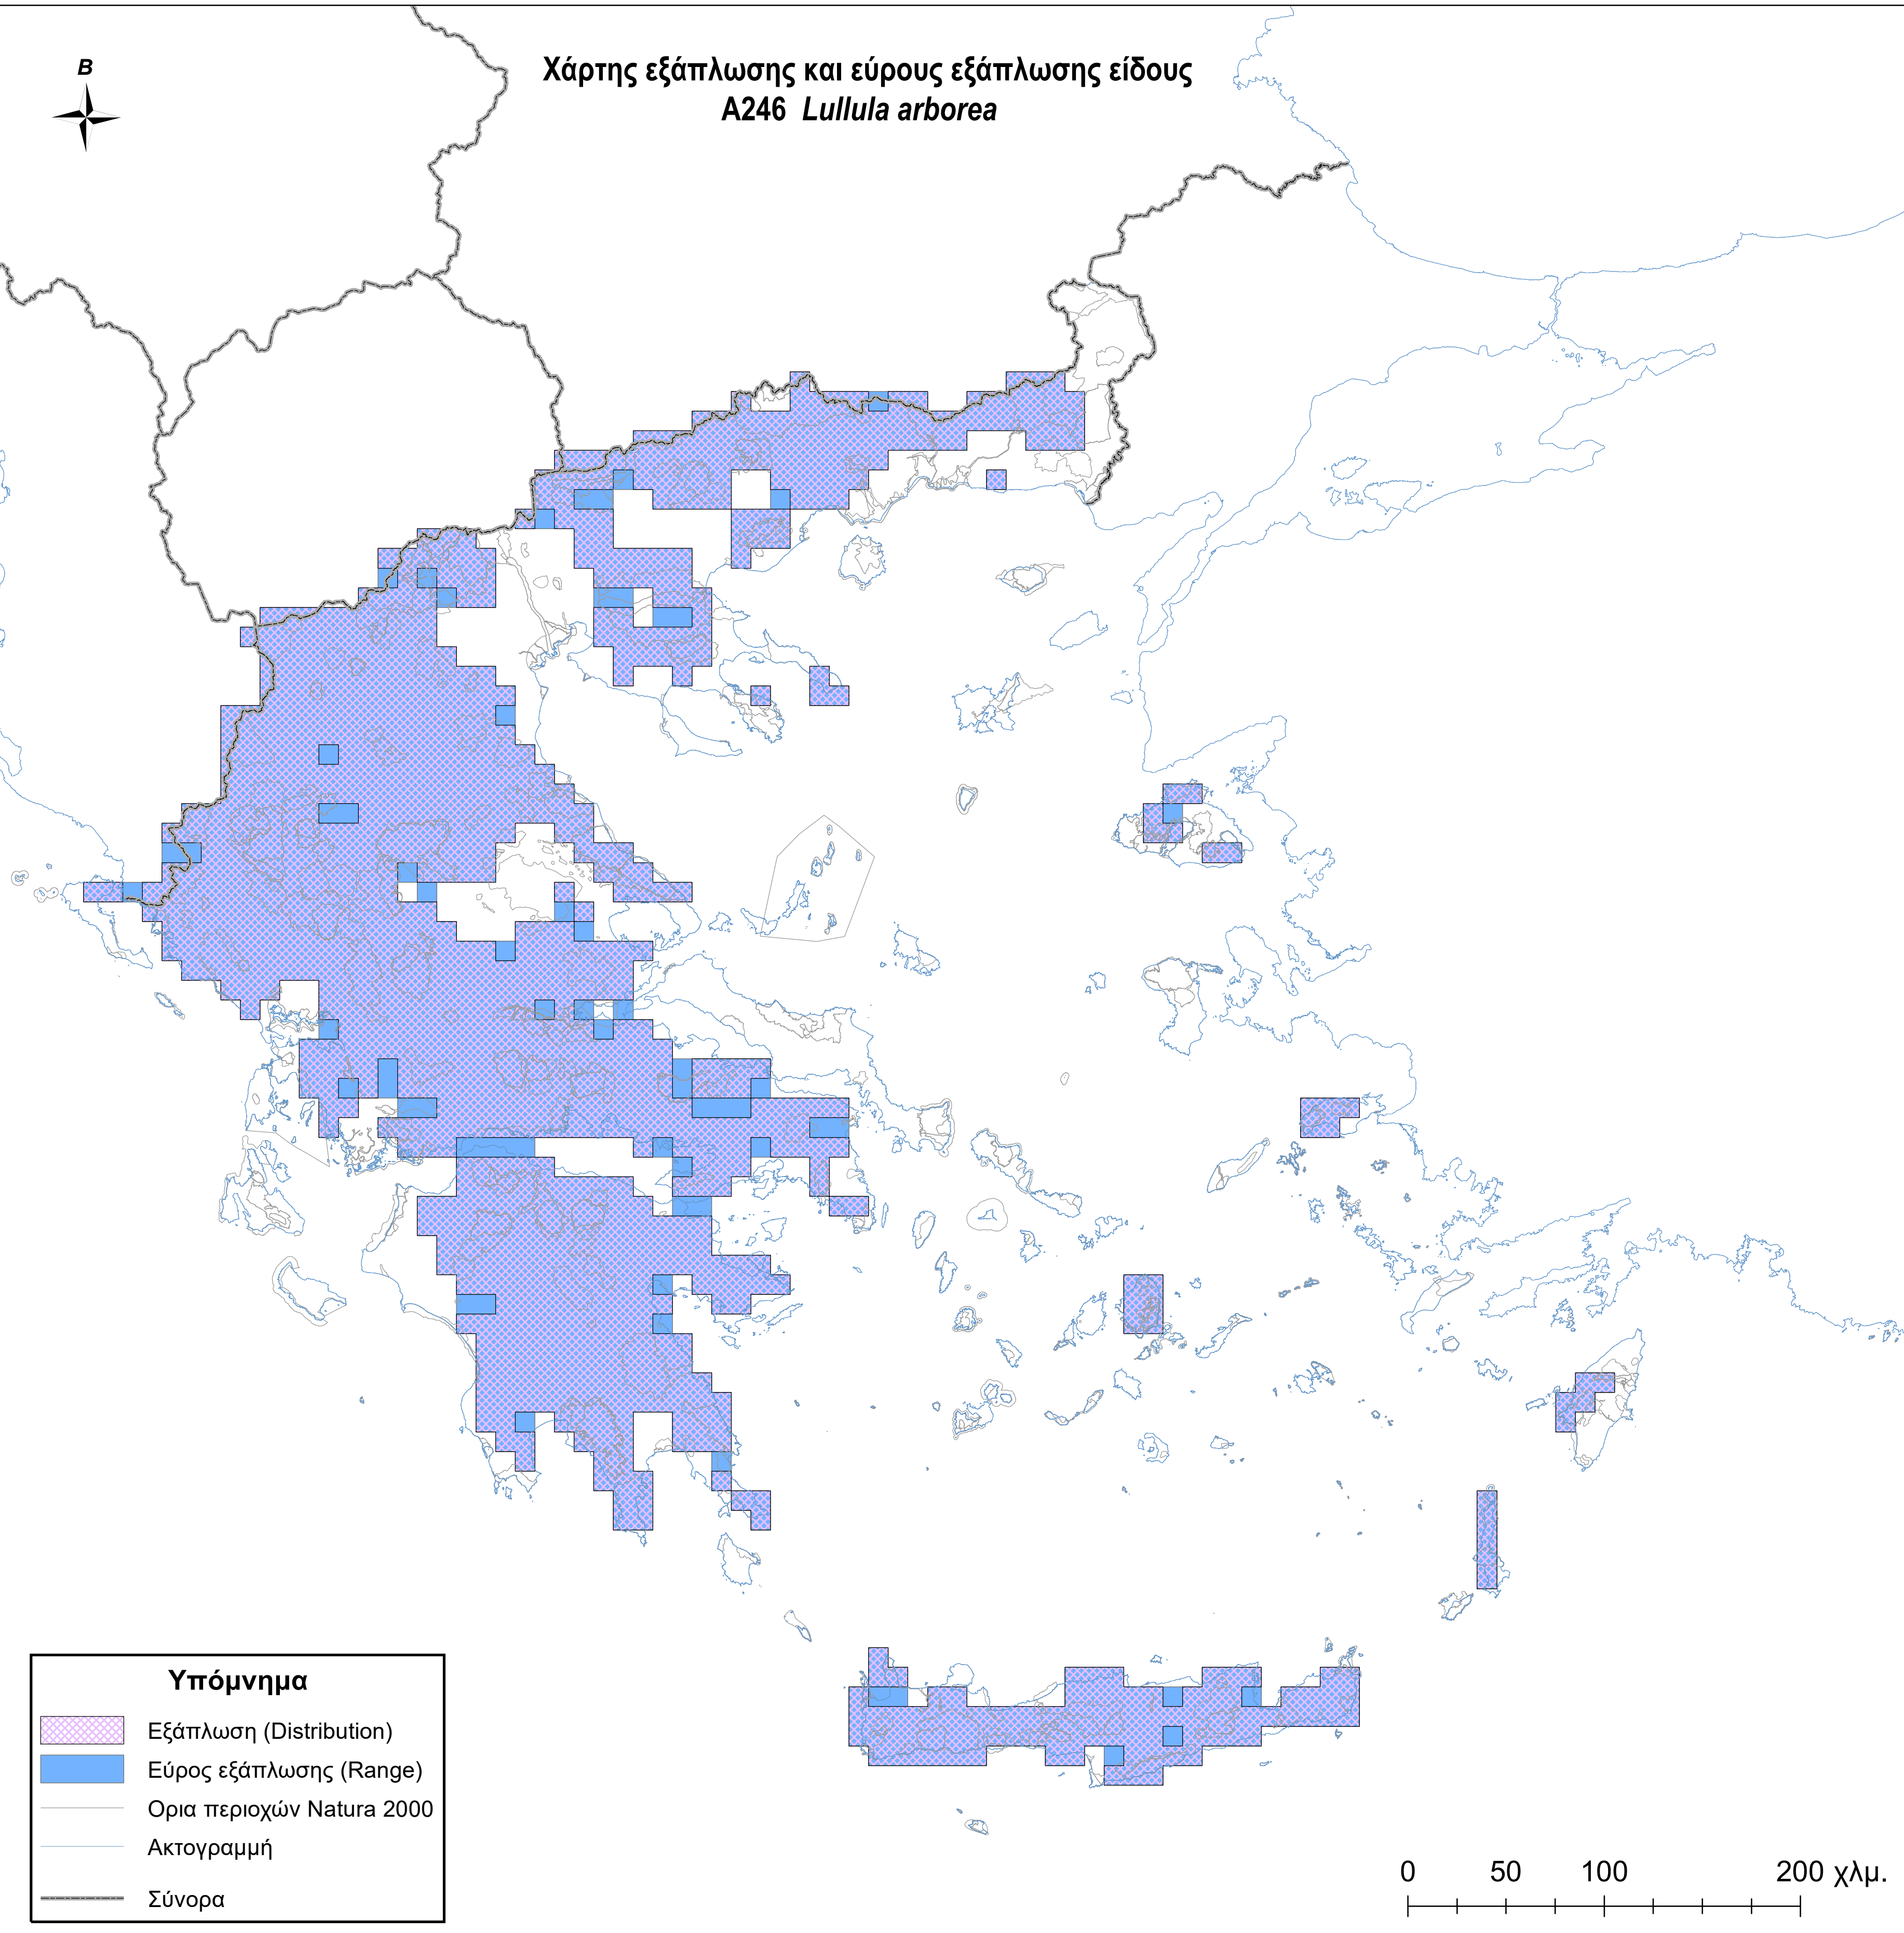

Χάρτης εξάπλωσης και εύρους εξάπλωσης είδους  
A246 *Lullula arborea*

**Υπόμνημα**

-  Εξάπλωση (Distribution)
-  Εύρος εξάπλωσης (Range)
-  Ορια περιοχών Natura 2000
-  Ακτογραμμή
-  Σύνορα