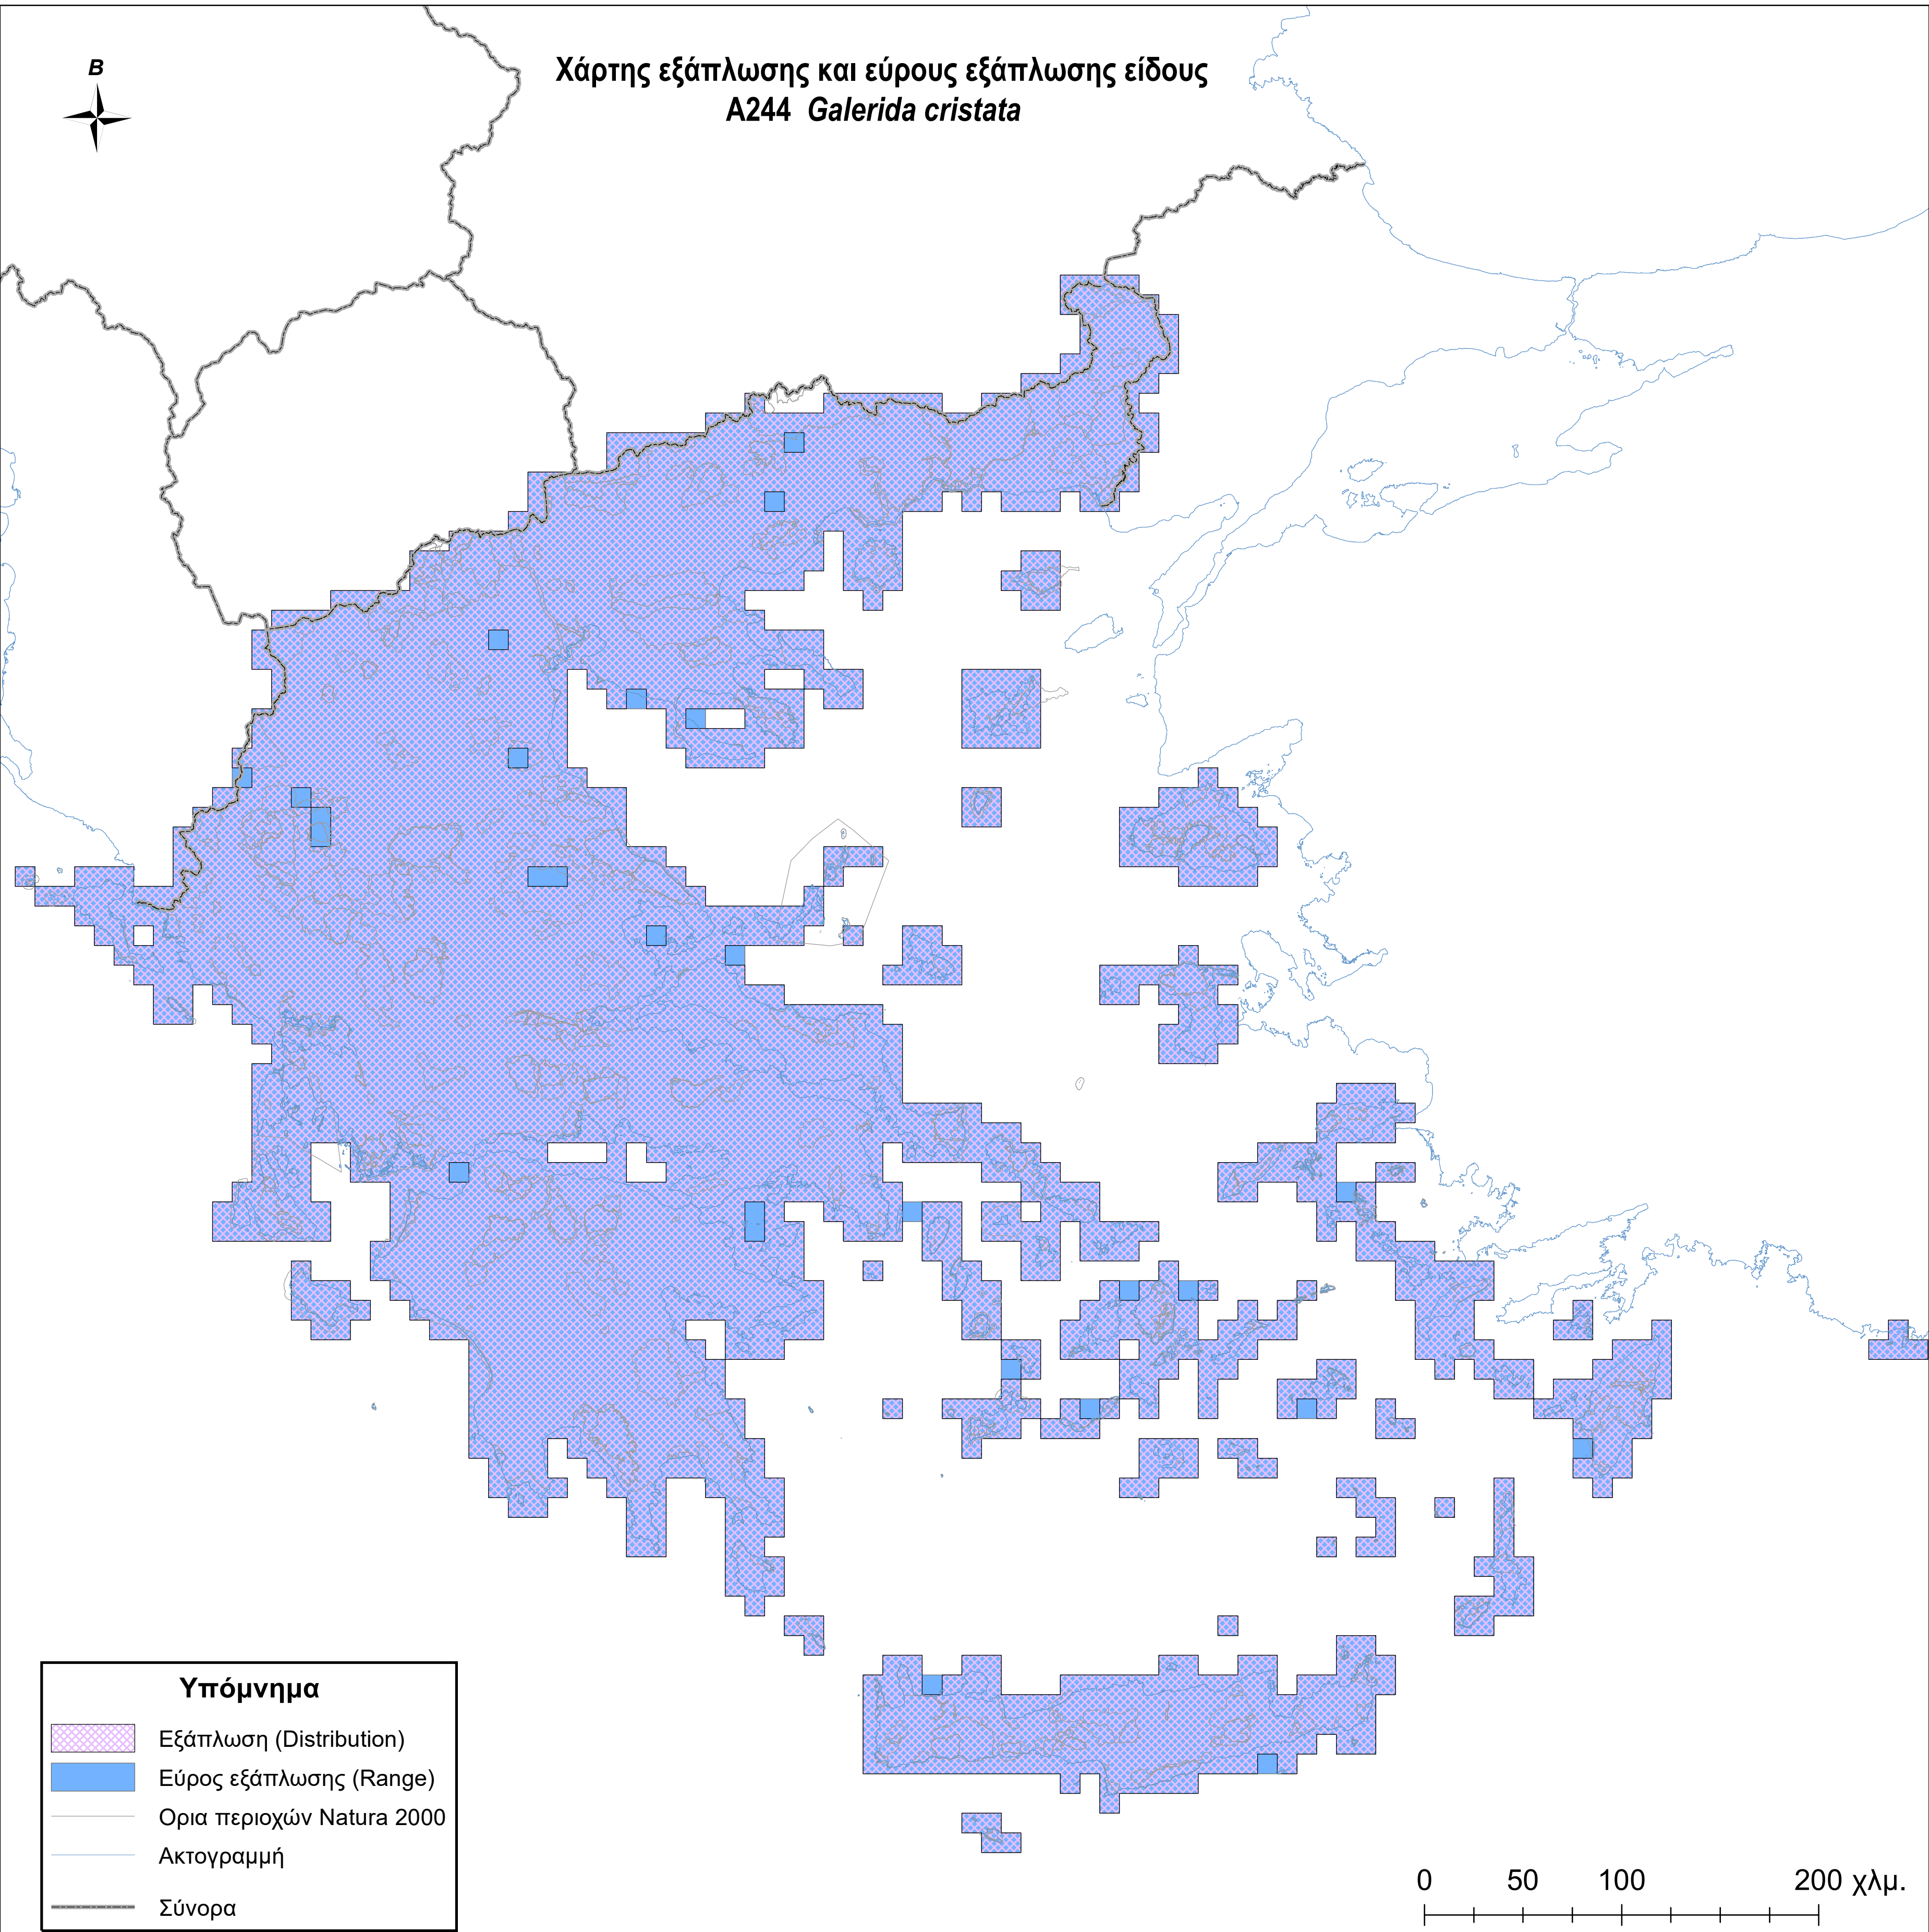

Χάρτης εξάπλωσης και εύρους εξάπλωσης είδους
A244 *Galerida cristata*

Υπόμνημα

-  Εξάπλωση (Distribution)
-  Εύρος εξάπλωσης (Range)
-  Ορια περιοχών Natura 2000
-  Ακτογραμμή
-  Σύνορα