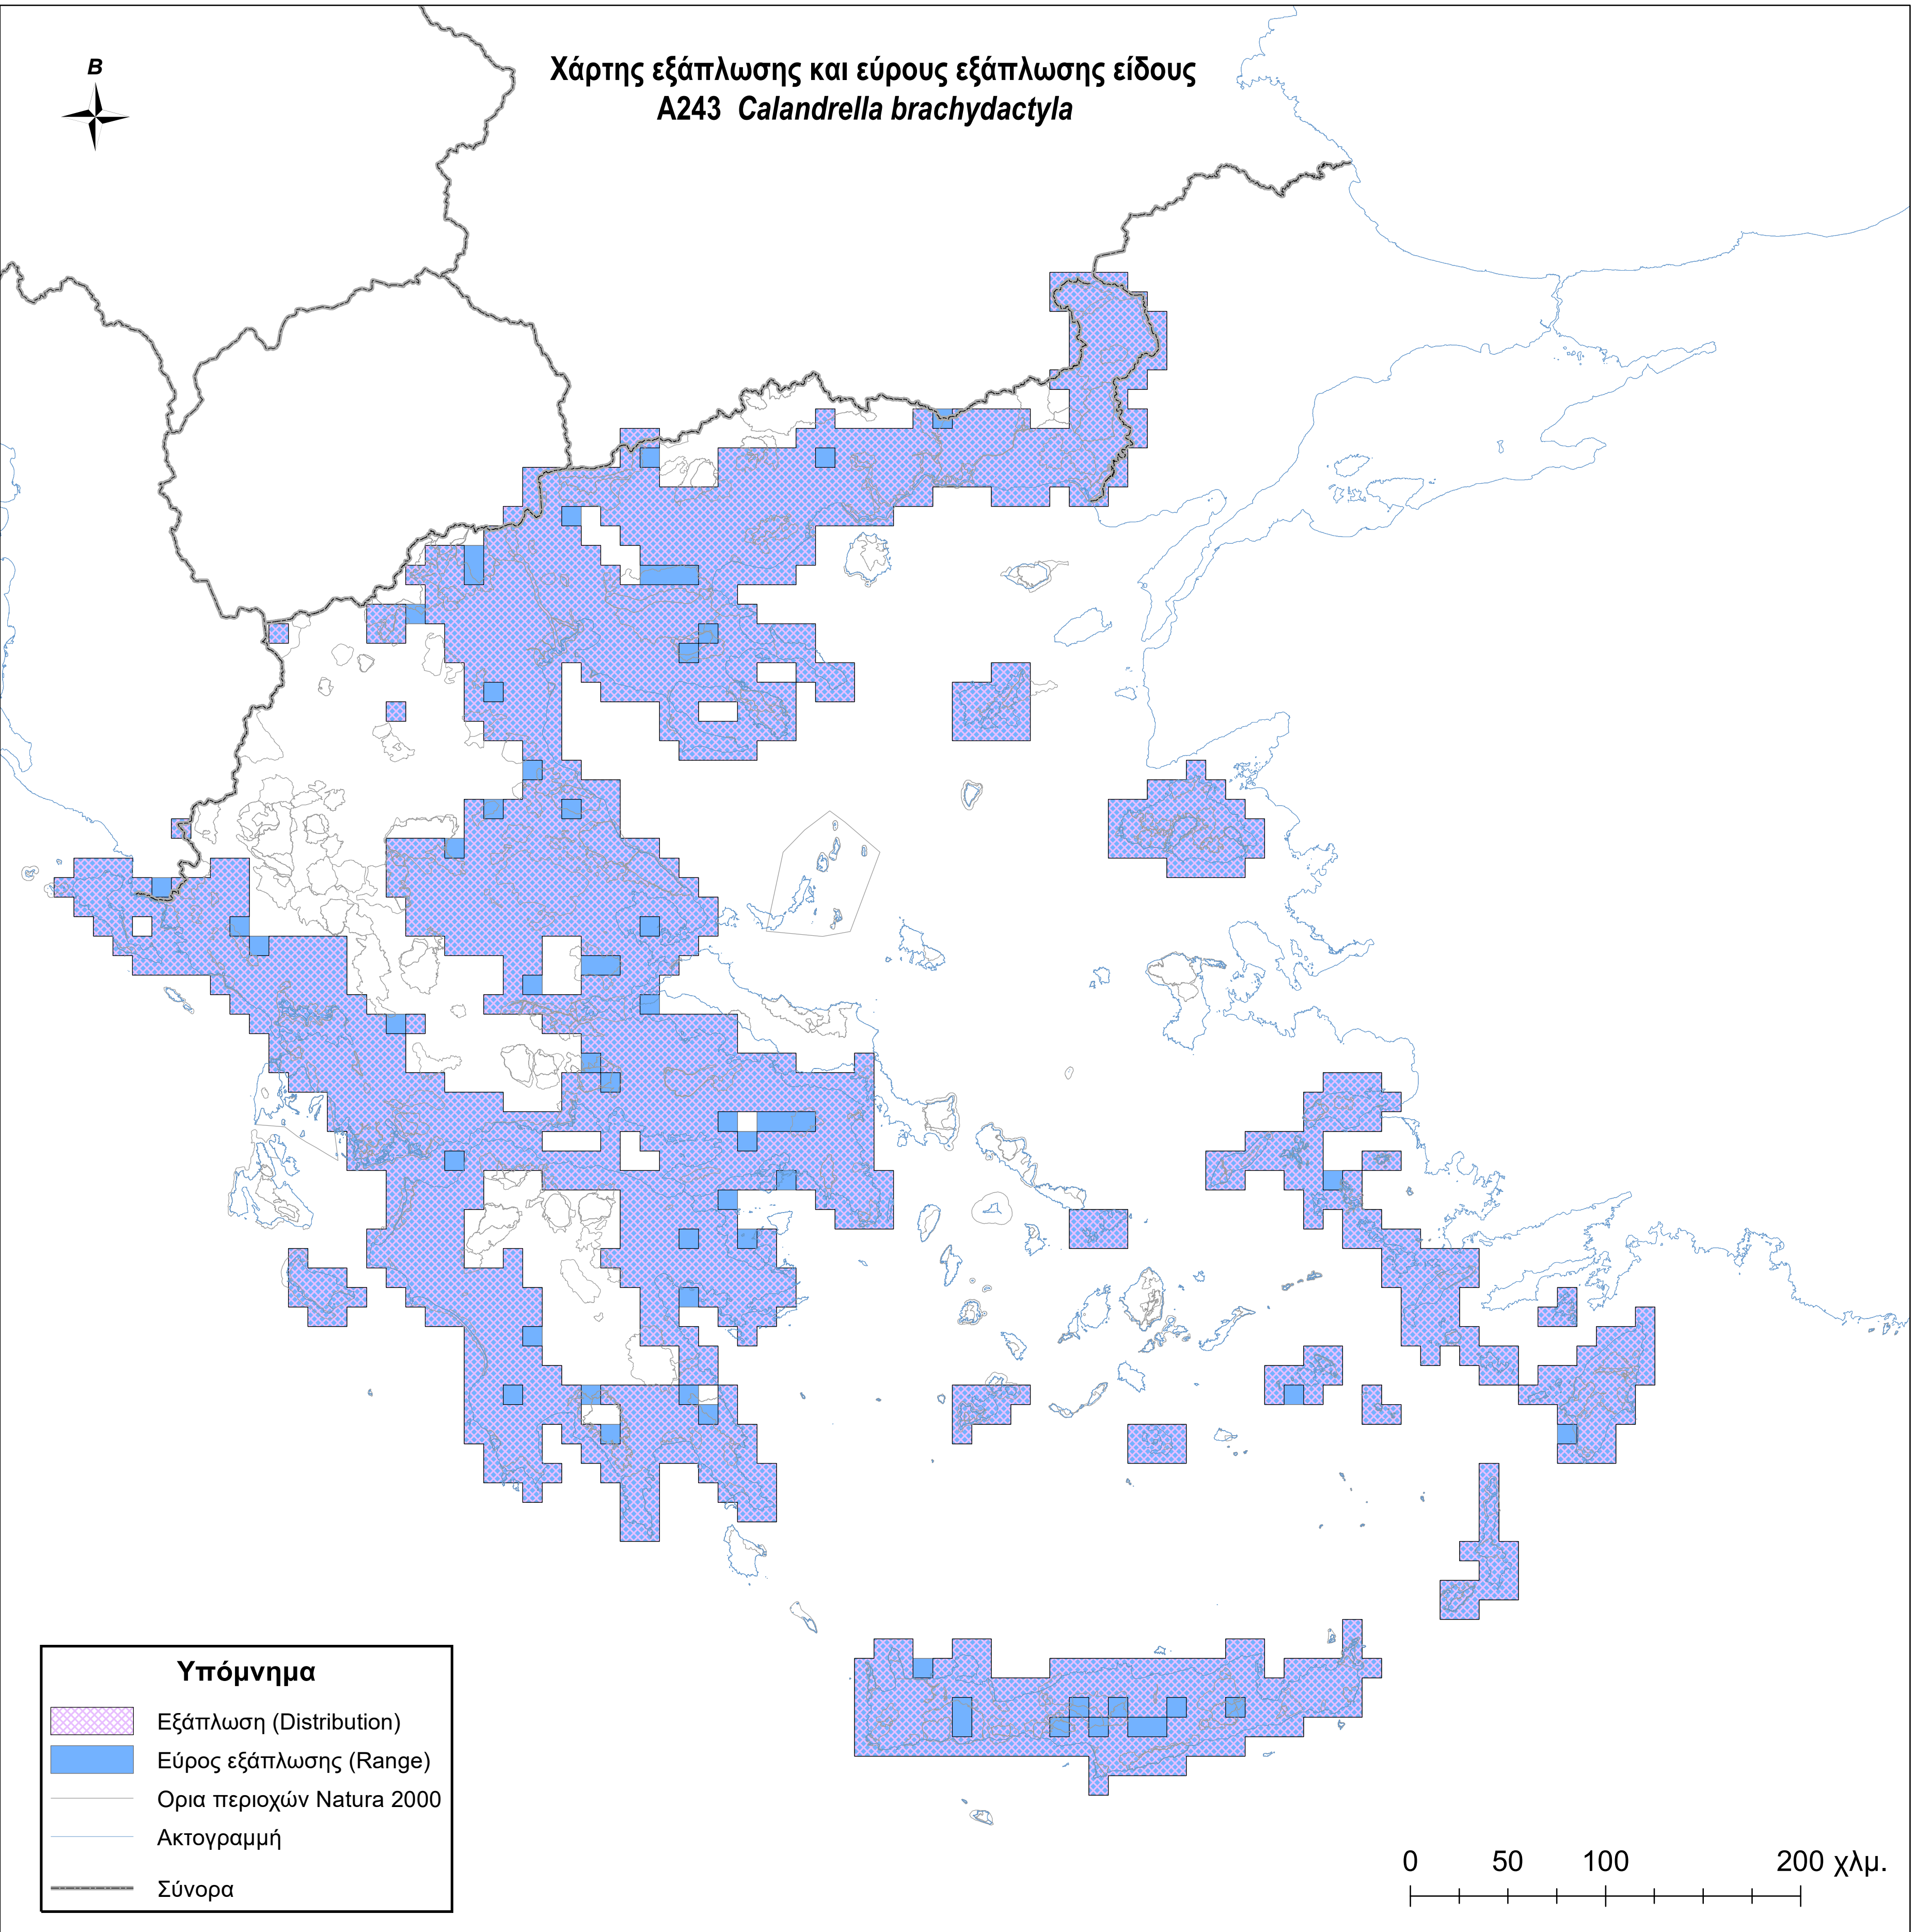

Χάρτης εξάπλωσης και εύρους εξάπλωσης είδους
A243 *Calandrella brachydactyla*

Υπόμνημα

-  Εξάπλωση (Distribution)
-  Εύρος εξάπλωσης (Range)
-  Ορια περιοχών Natura 2000
-  Ακτογραμμή
-  Σύνορα