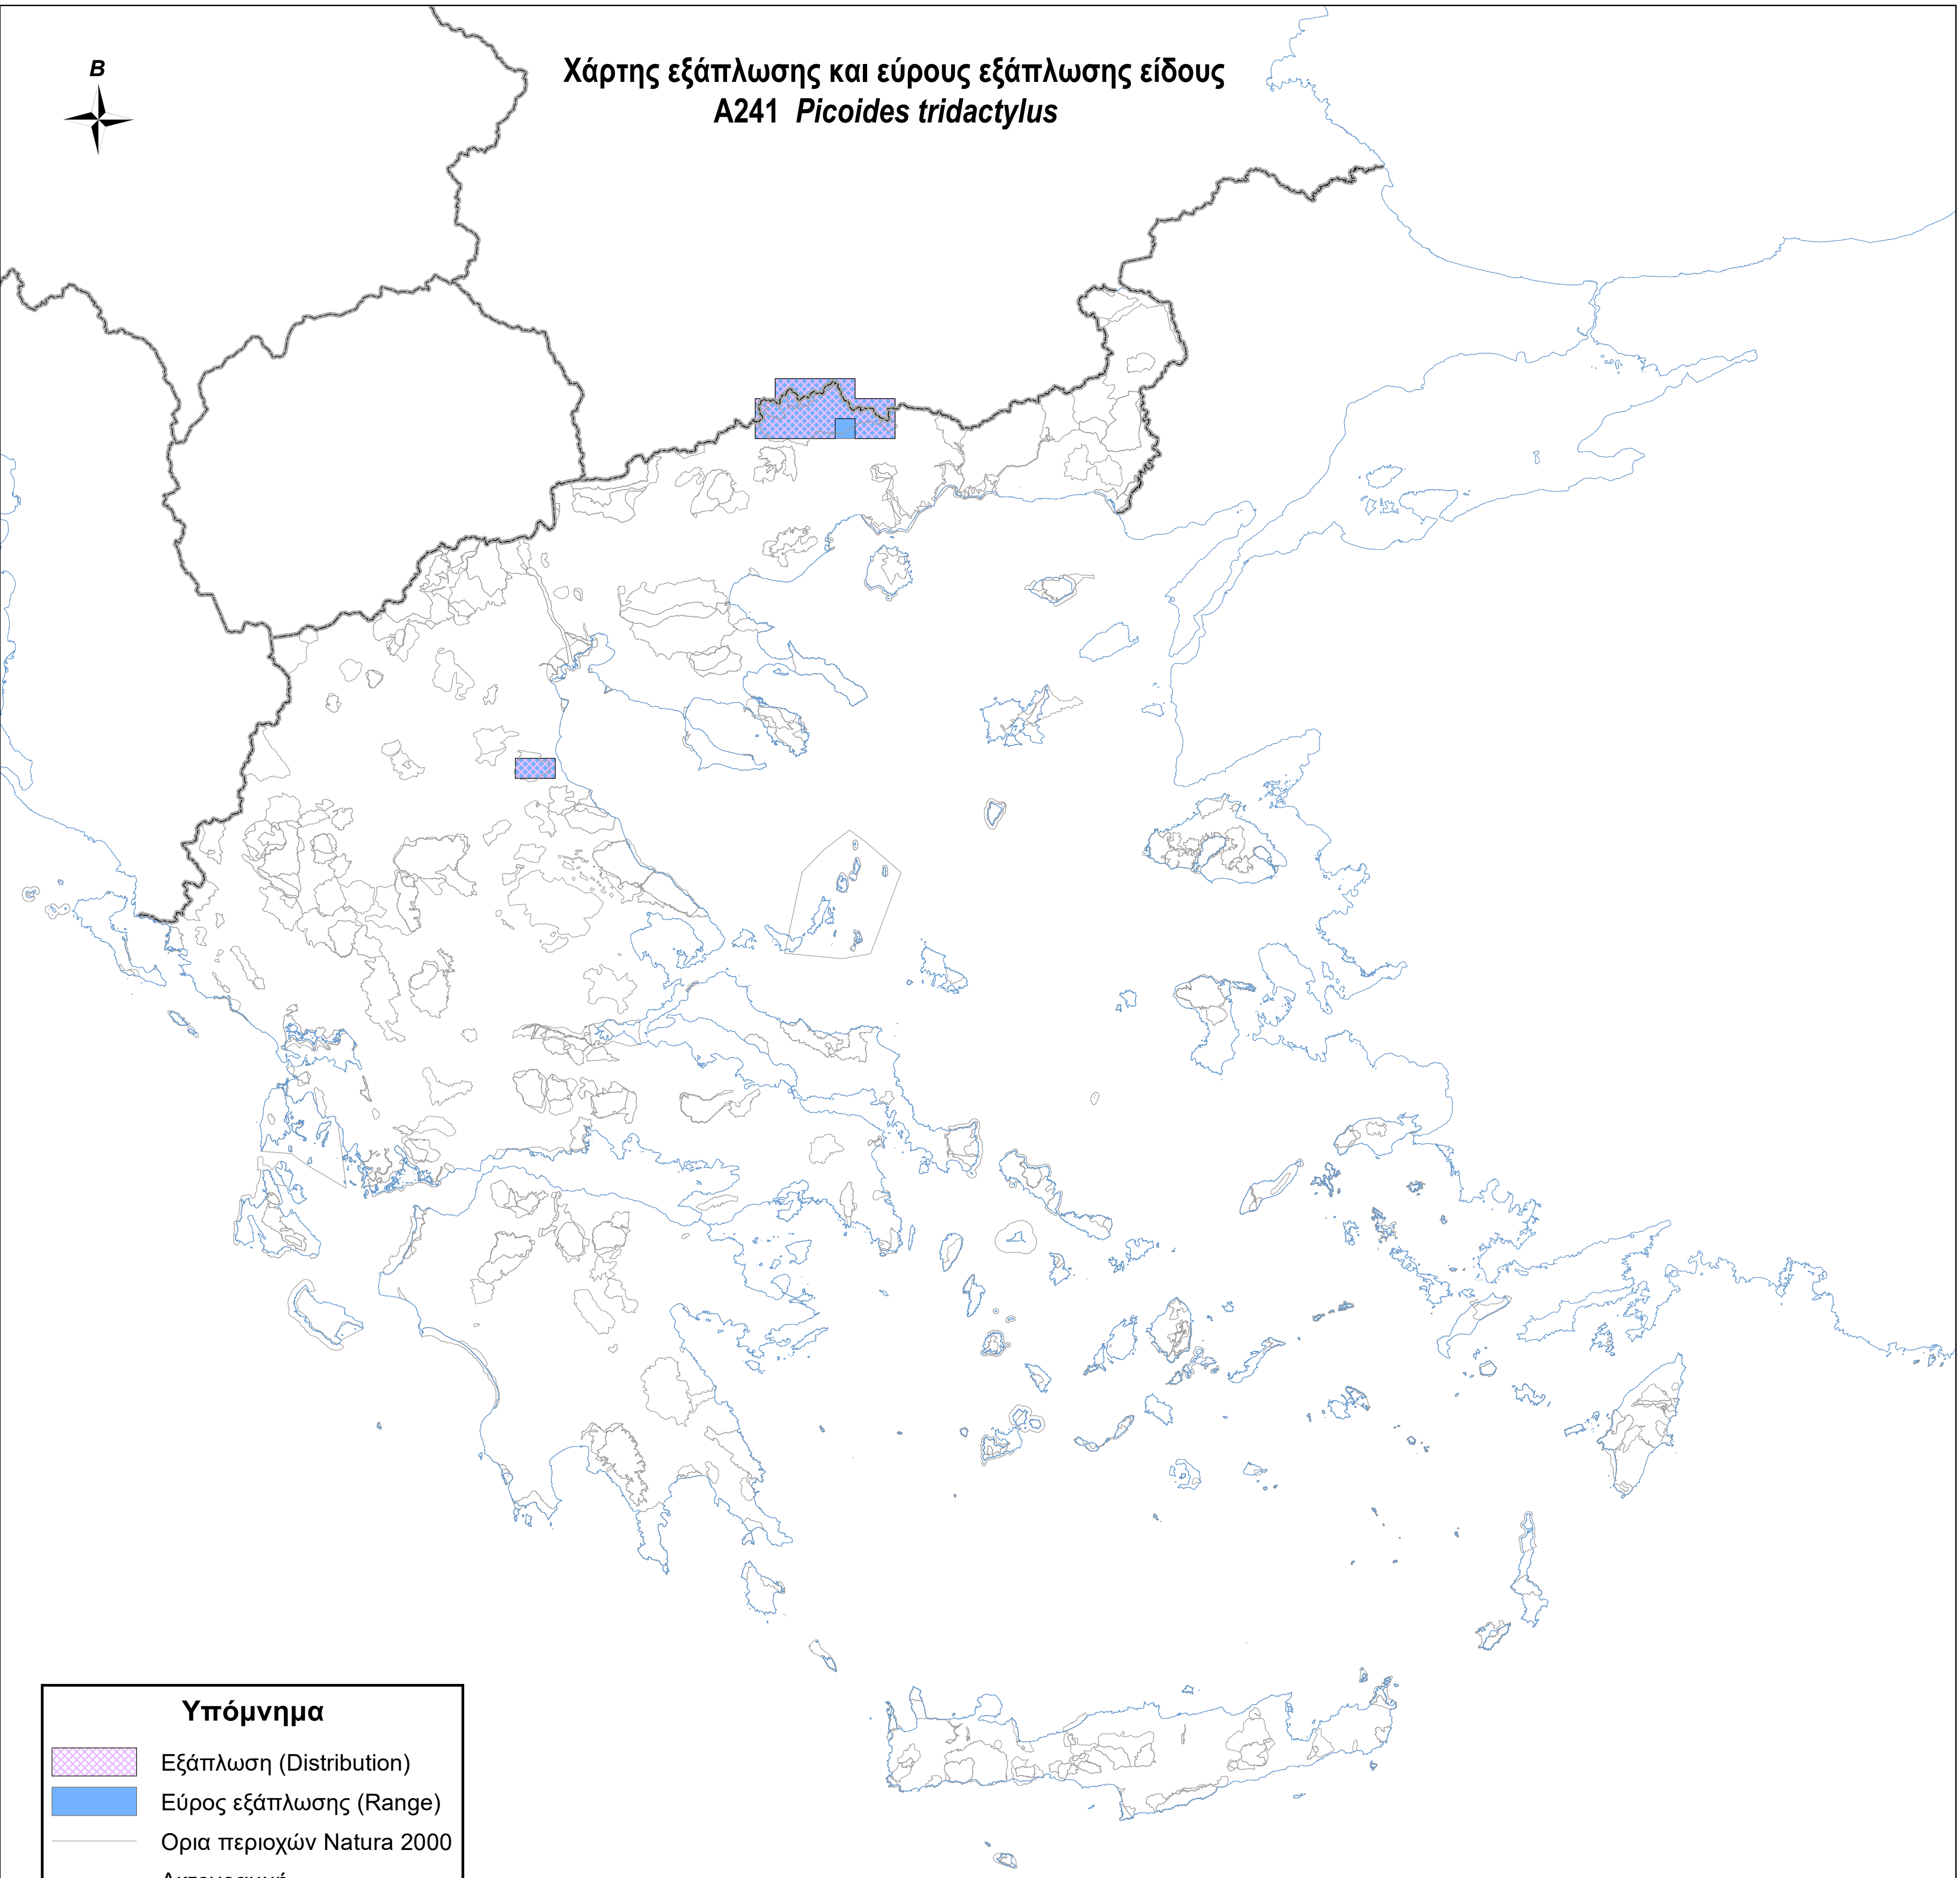

Χάρτης εξάπλωσης και εύρους εξάπλωσης είδους  
A241 *Picoides tridactylus*

**Υπόμνημα**

-  Εξάπλωση (Distribution)
-  Εύρος εξάπλωσης (Range)
-  Ορια περιοχών Natura 2000
-  Ακτογραμμή
-  Σύνορα