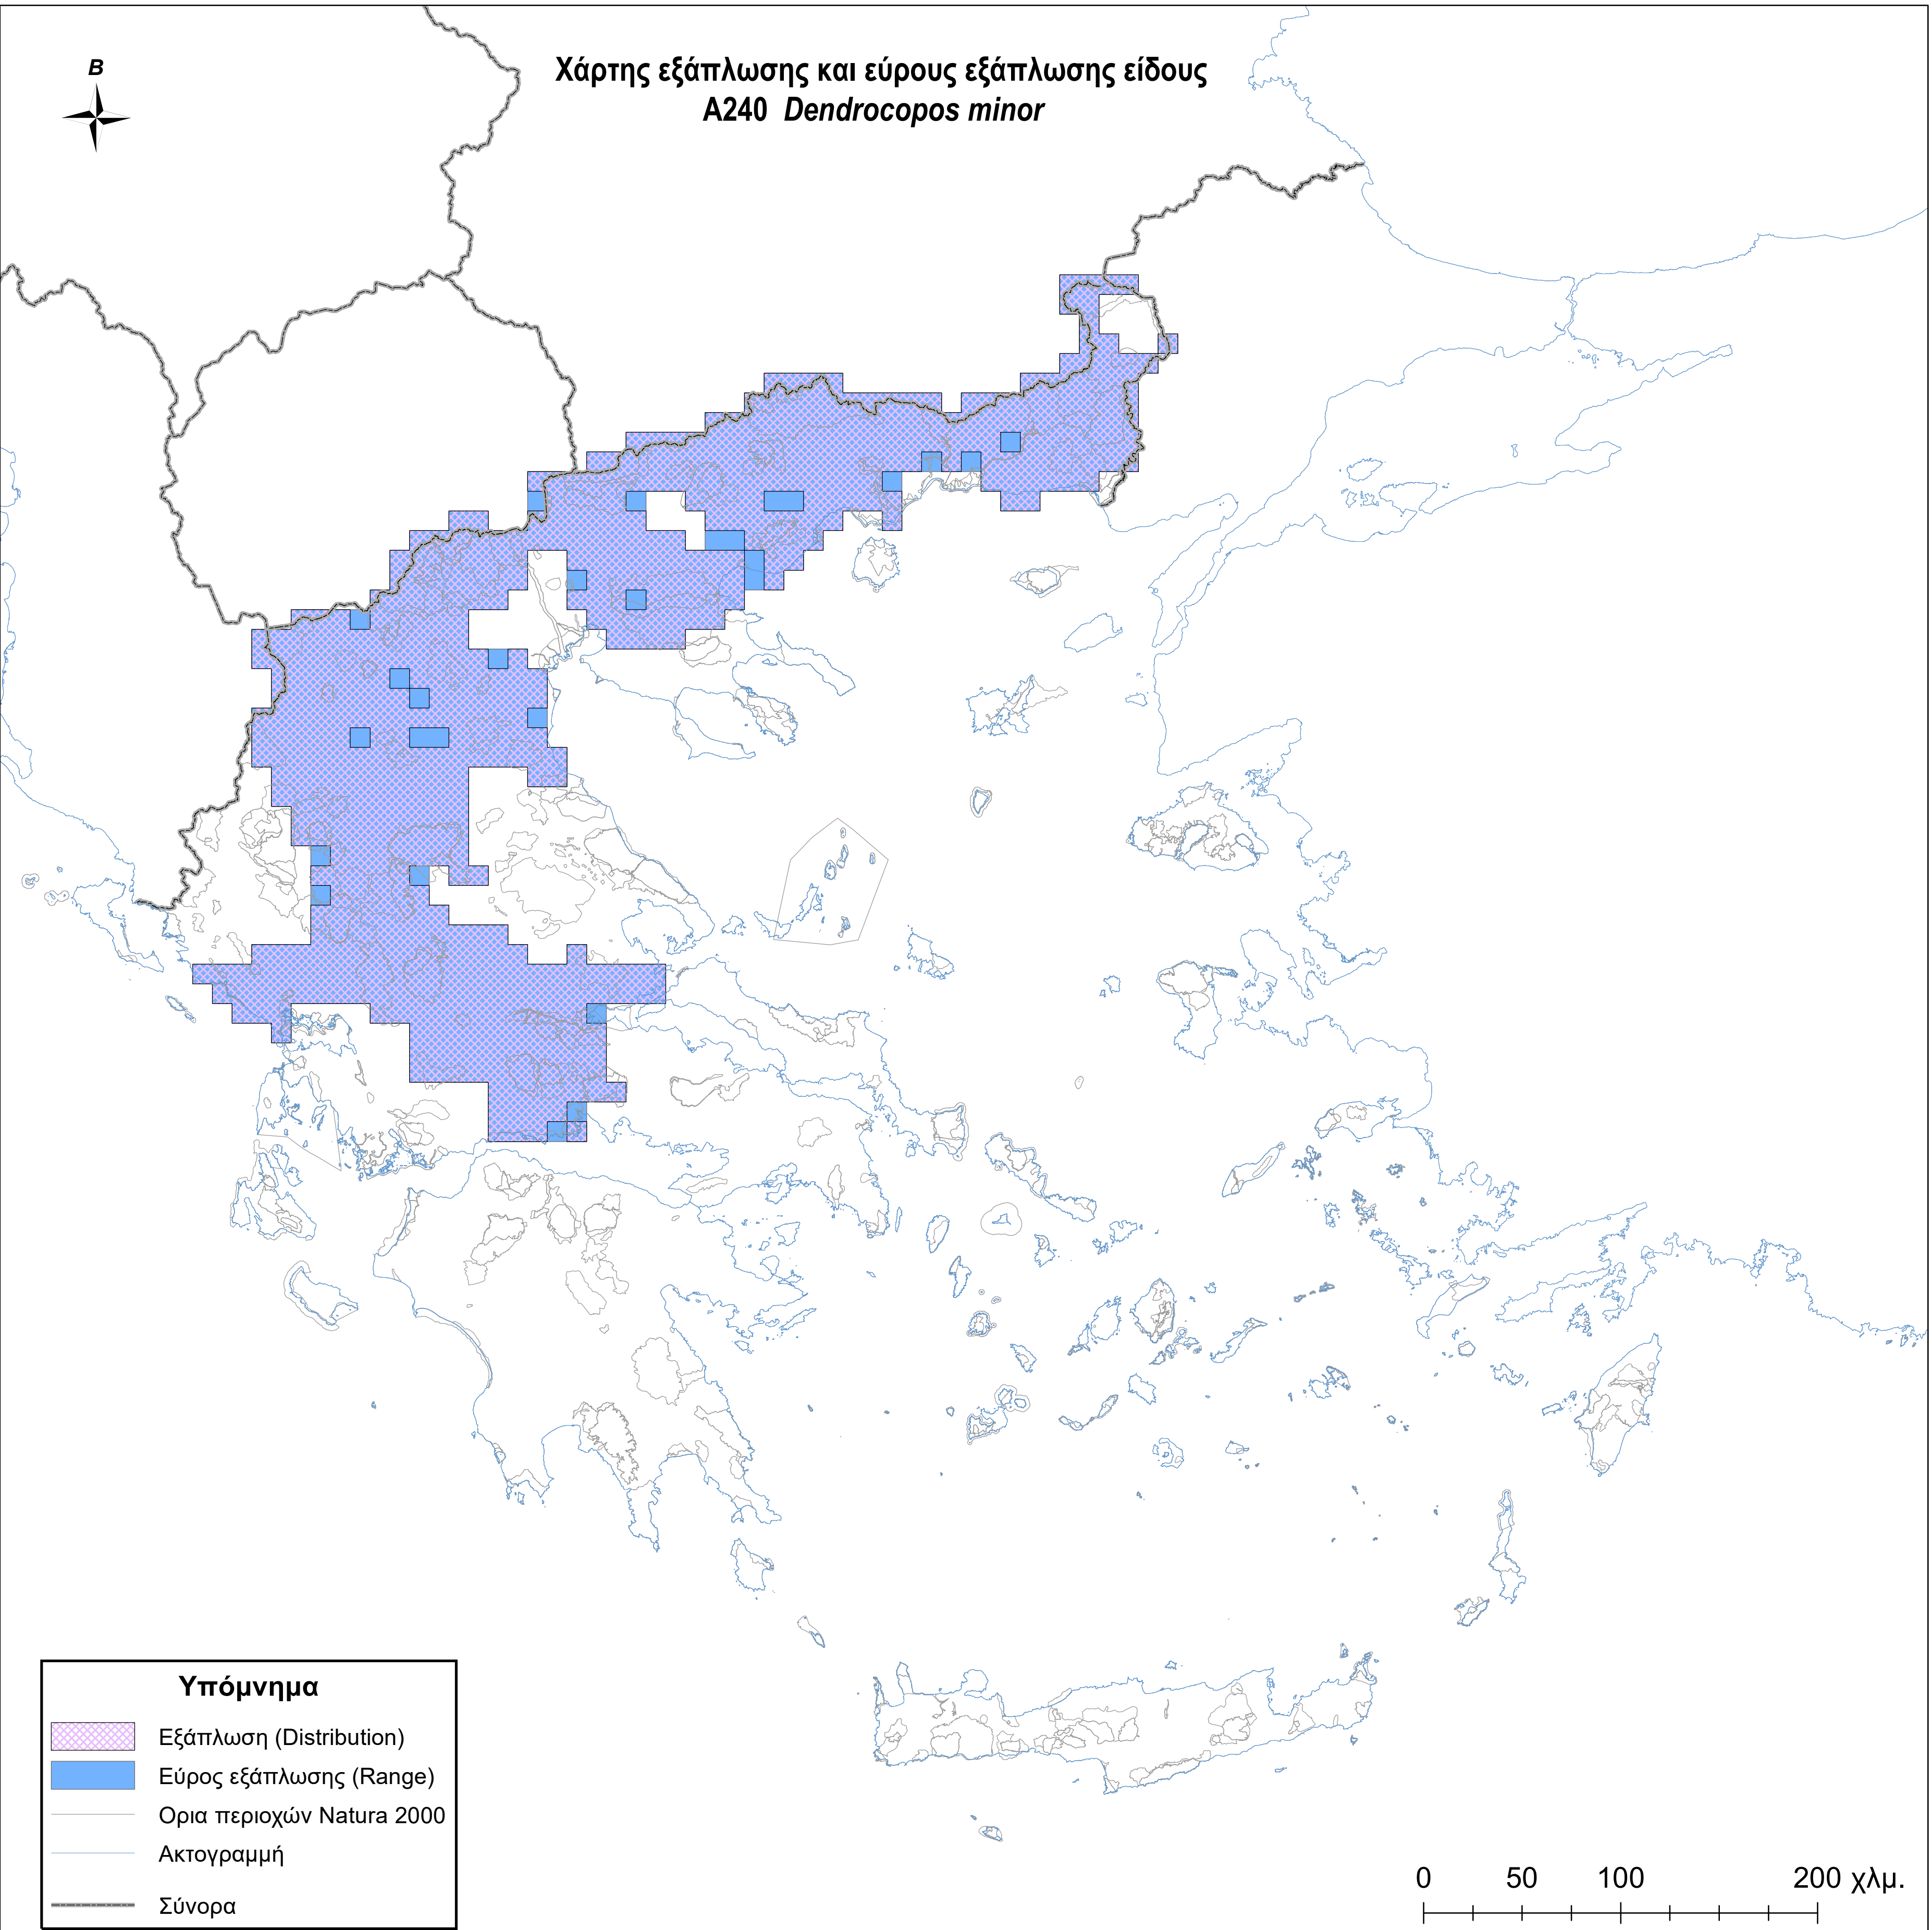

Χάρτης εξάπλωσης και εύρους εξάπλωσης είδους
A240 *Dendrocopos minor*

Υπόμνημα

-  Εξάπλωση (Distribution)
-  Εύρος εξάπλωσης (Range)
-  Ορια περιοχών Natura 2000
-  Ακτογραμμή
-  Σύνορα