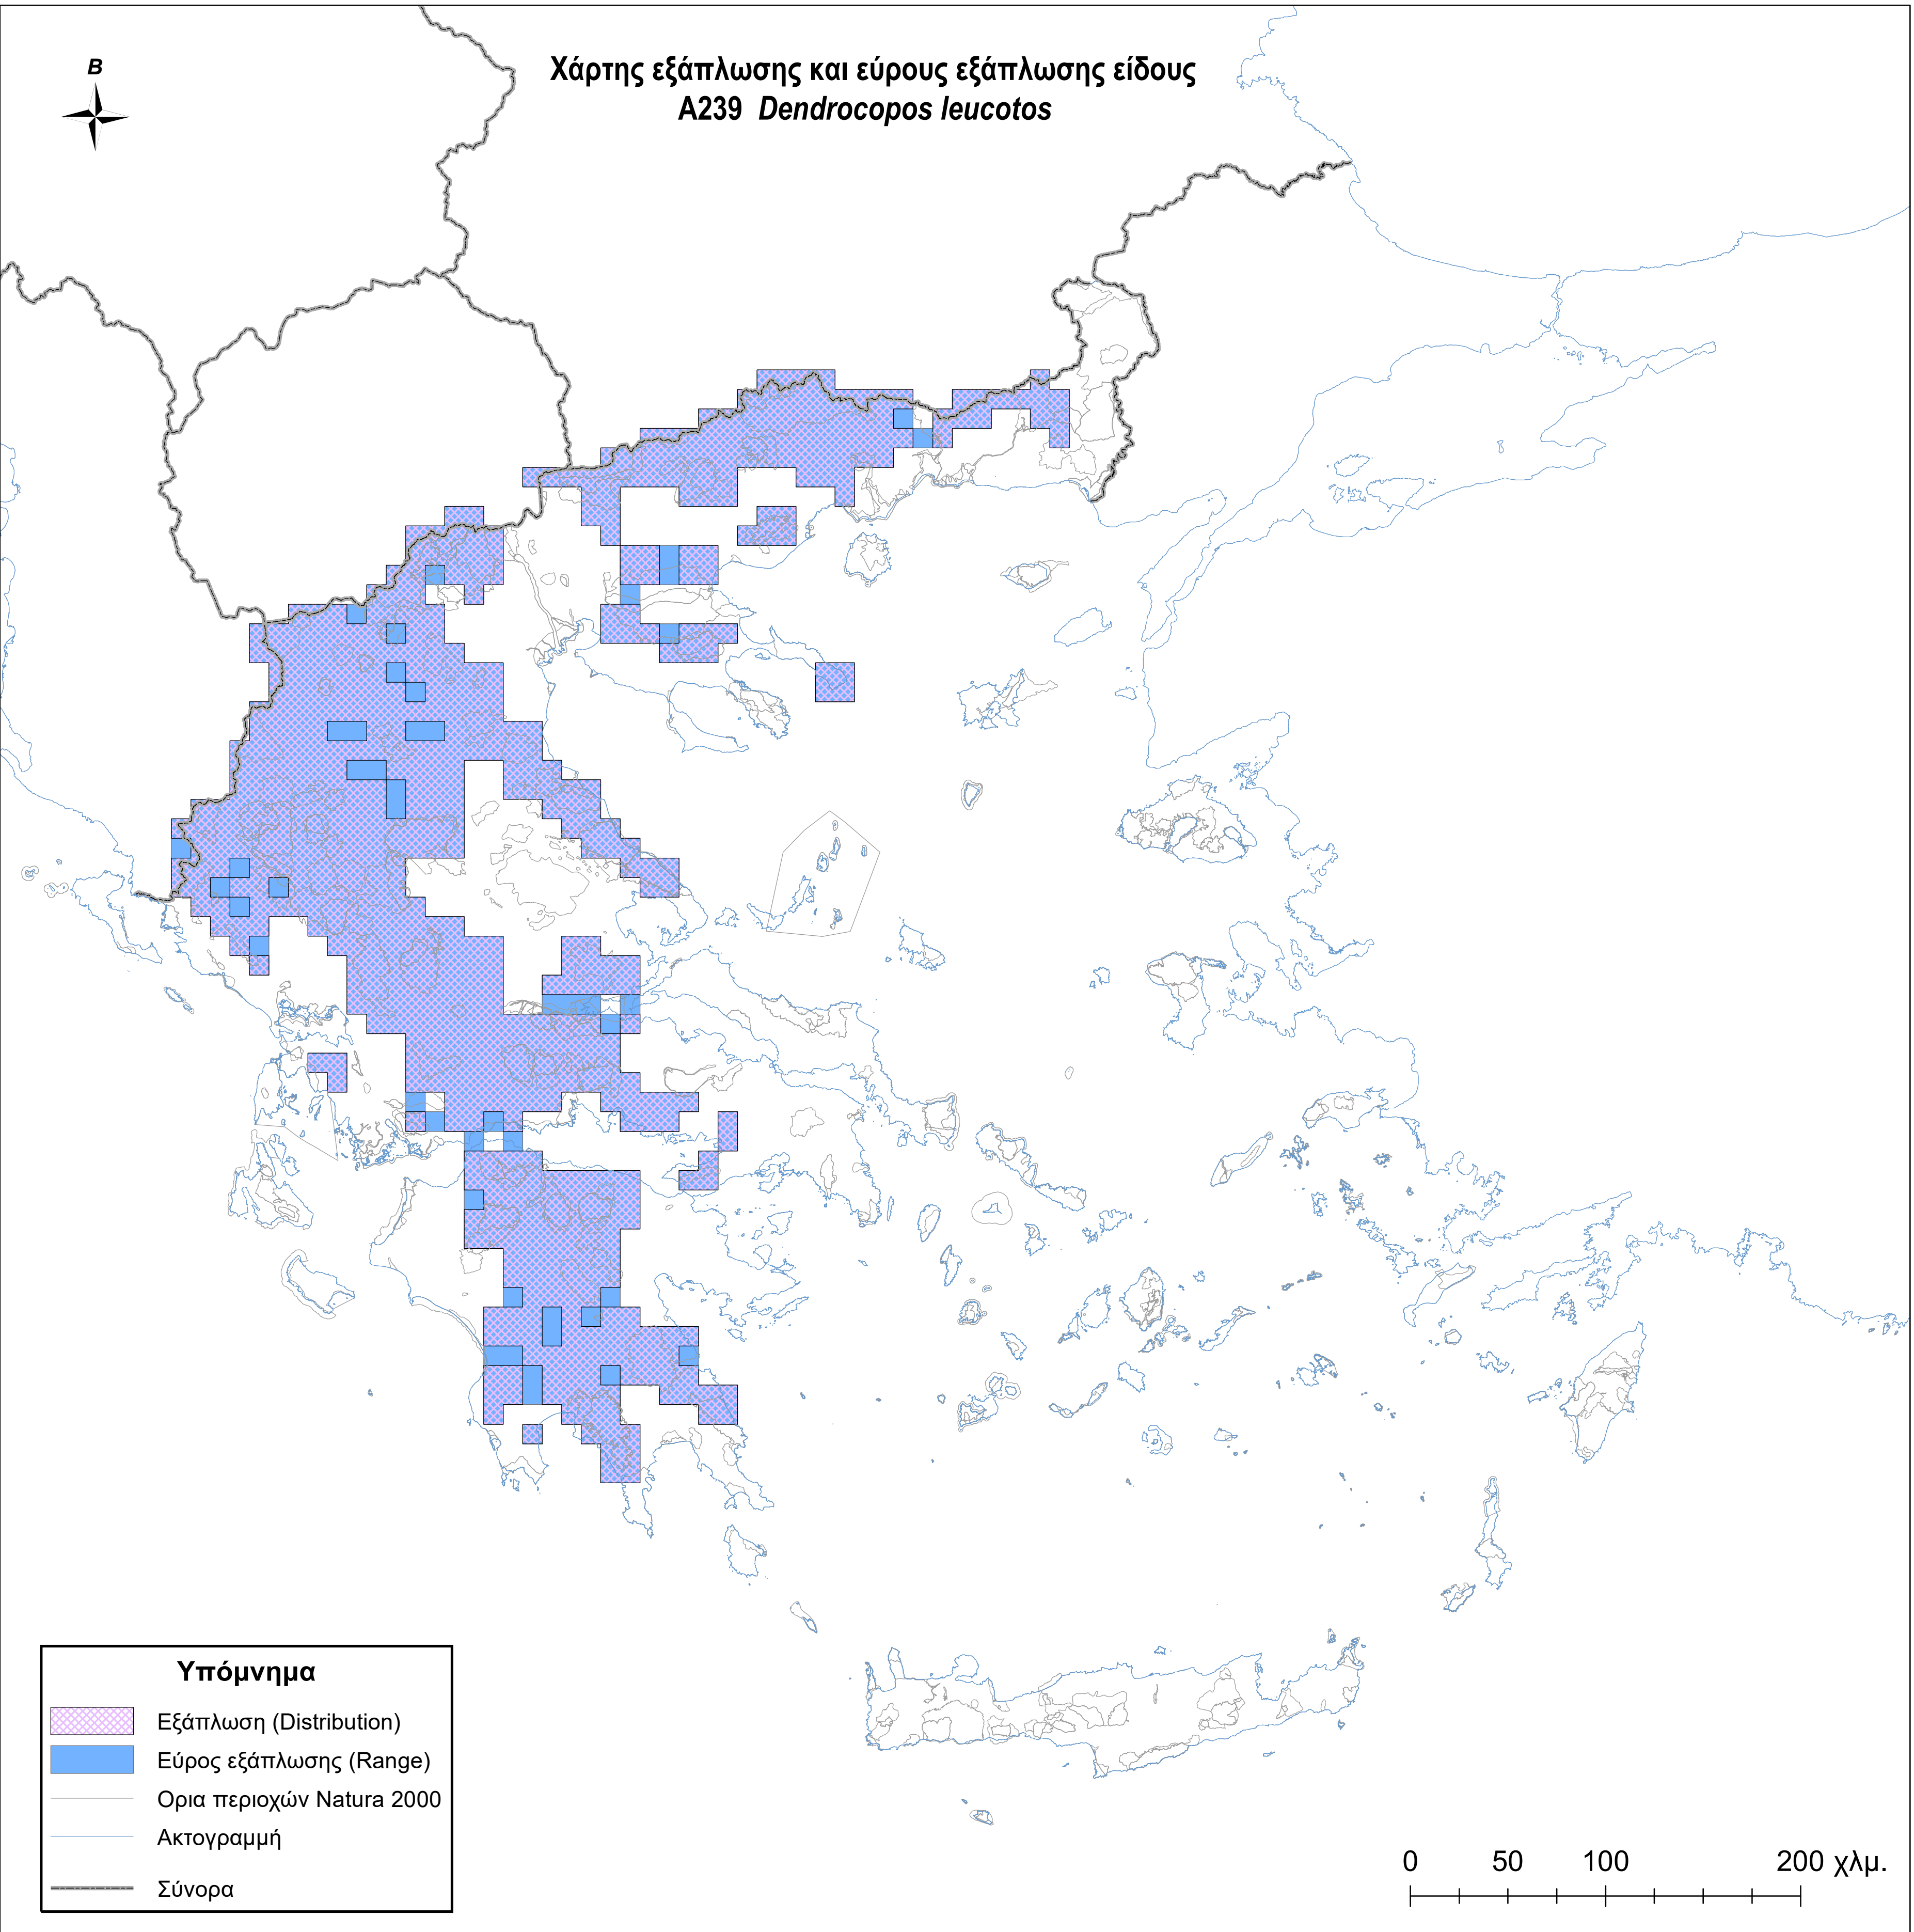

Χάρτης εξάπλωσης και εύρους εξάπλωσης είδους
A239 *Dendrocopos leucotos*

Υπόμνημα

-  Εξάπλωση (Distribution)
-  Εύρος εξάπλωσης (Range)
-  Ορια περιοχών Natura 2000
-  Ακτογραμμή
-  Σύνορα