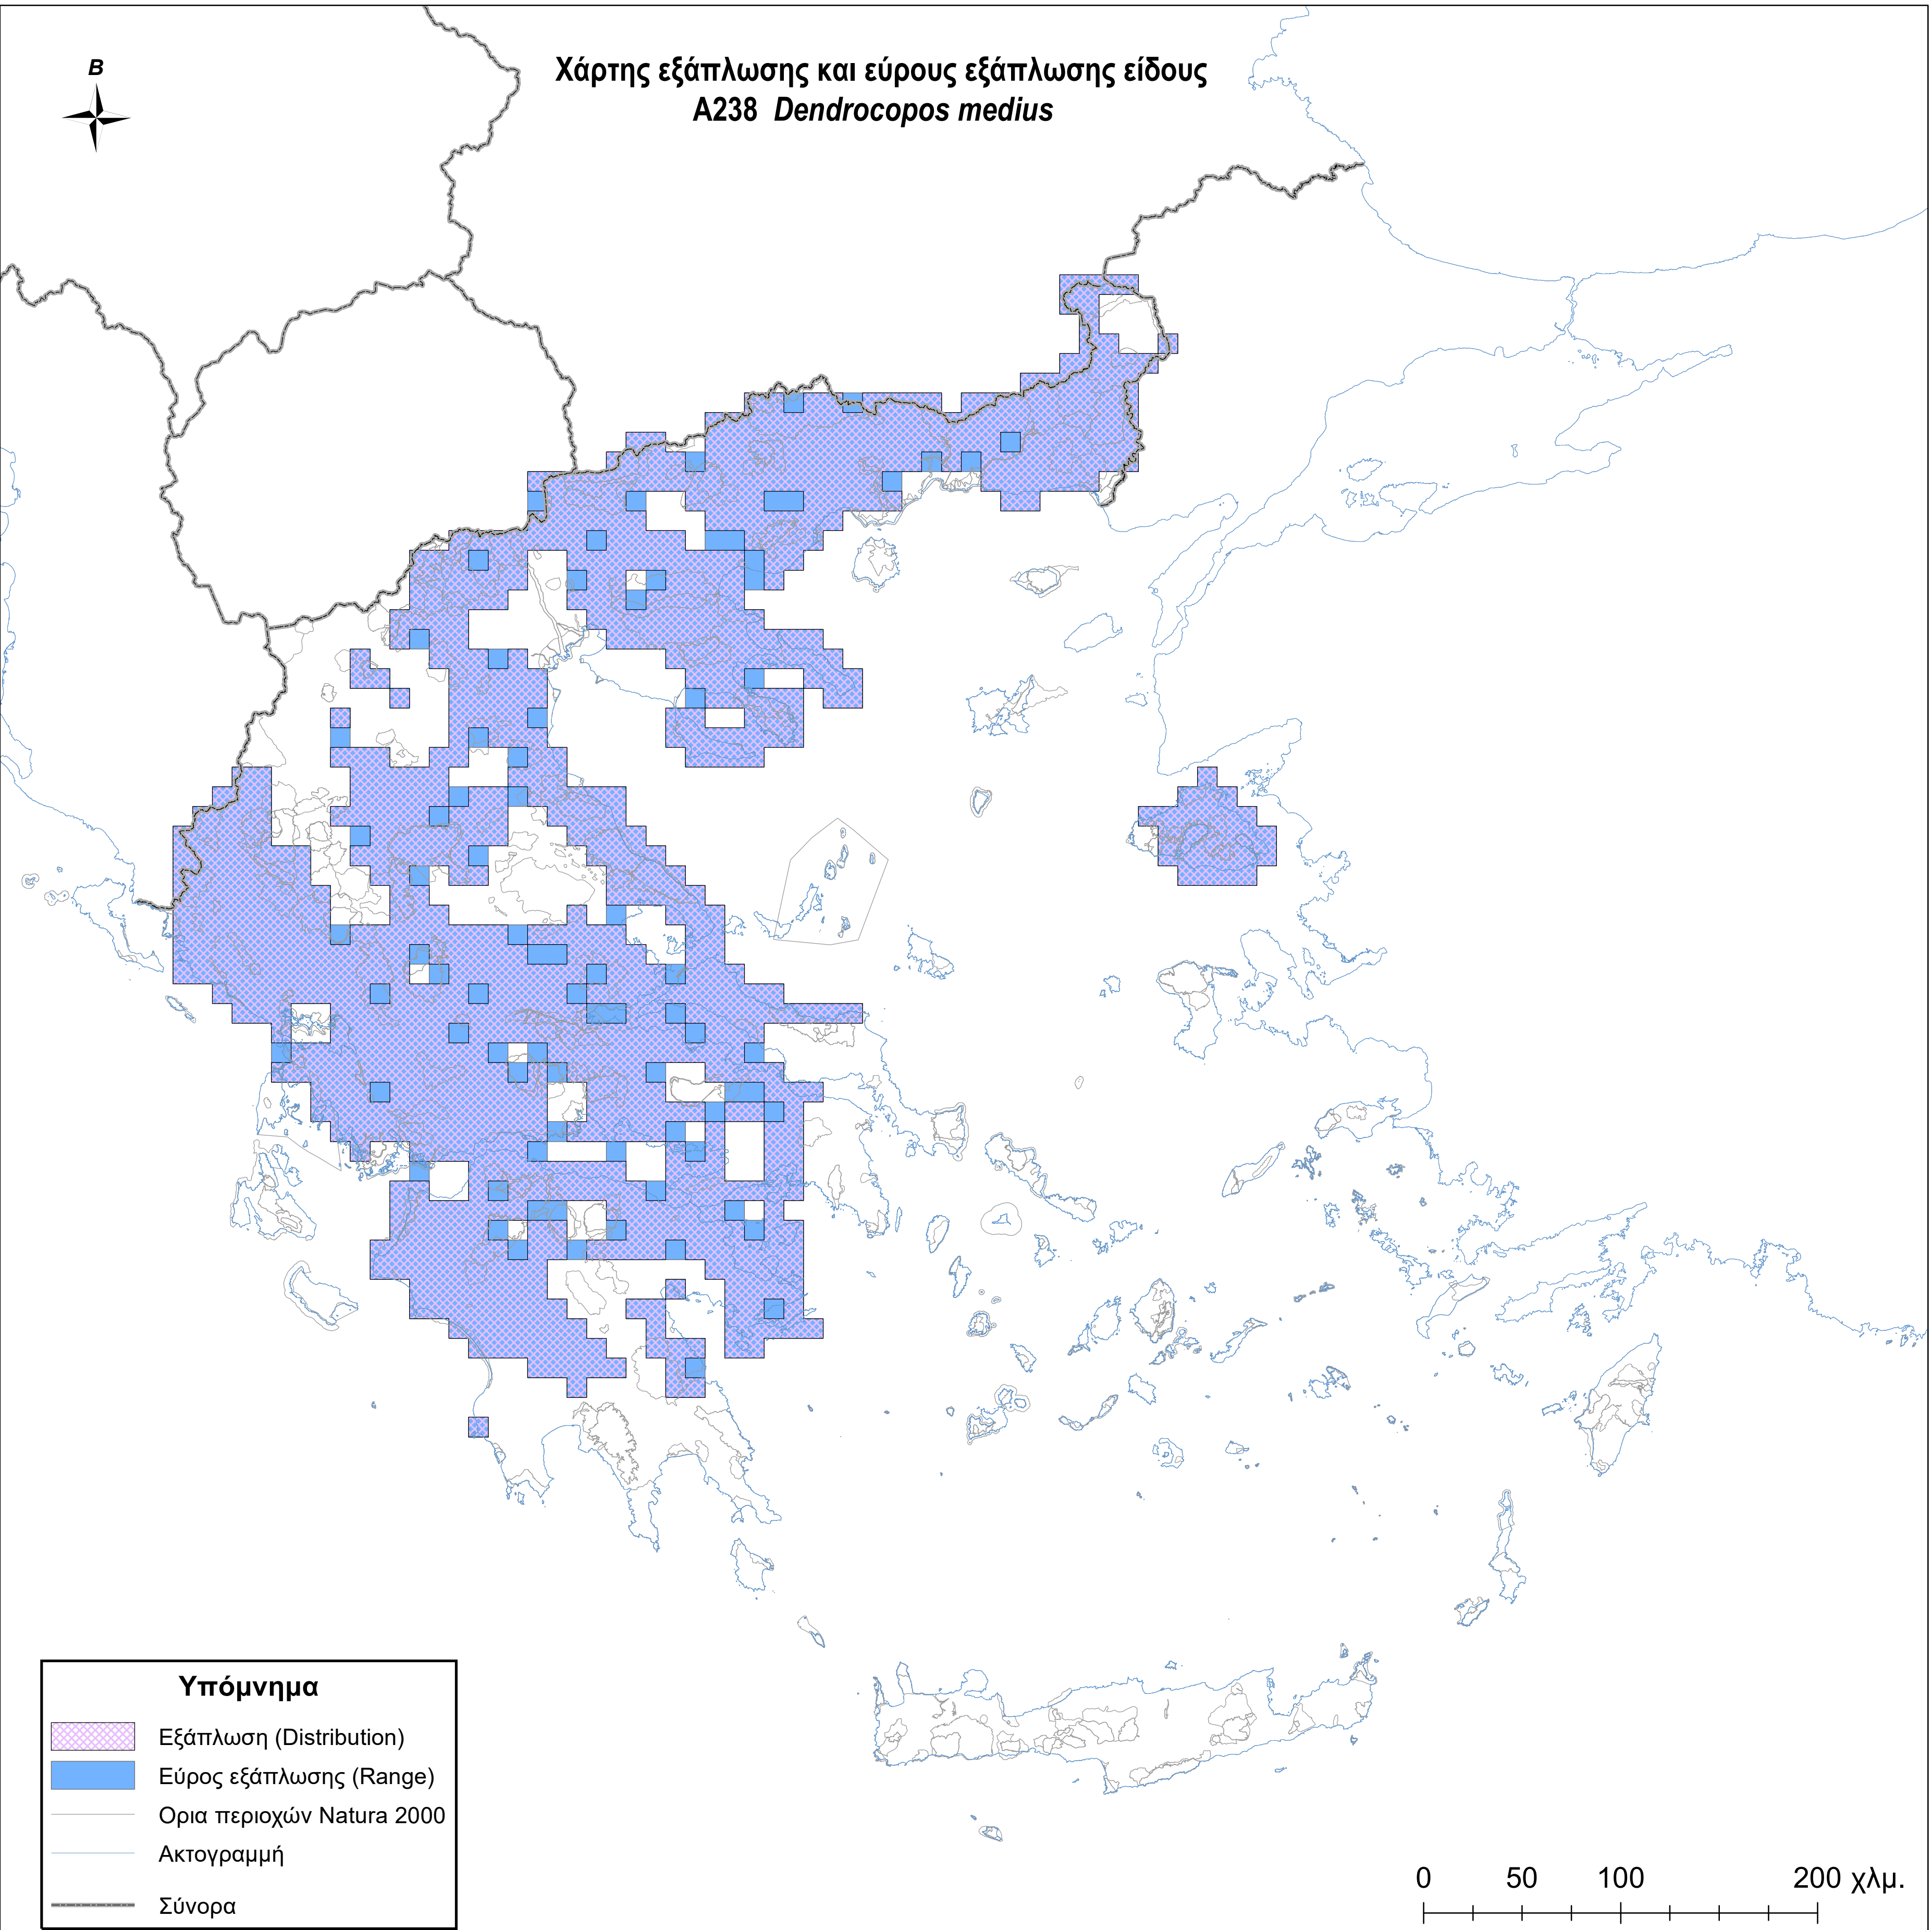

Χάρτης εξάπλωσης και εύρους εξάπλωσης είδους
A238 *Dendrocorpus medius*

Υπόμνημα

-  Εξάπλωση (Distribution)
-  Εύρος εξάπλωσης (Range)
-  Ορια περιοχών Natura 2000
-  Ακτογραμμή
-  Σύνορα