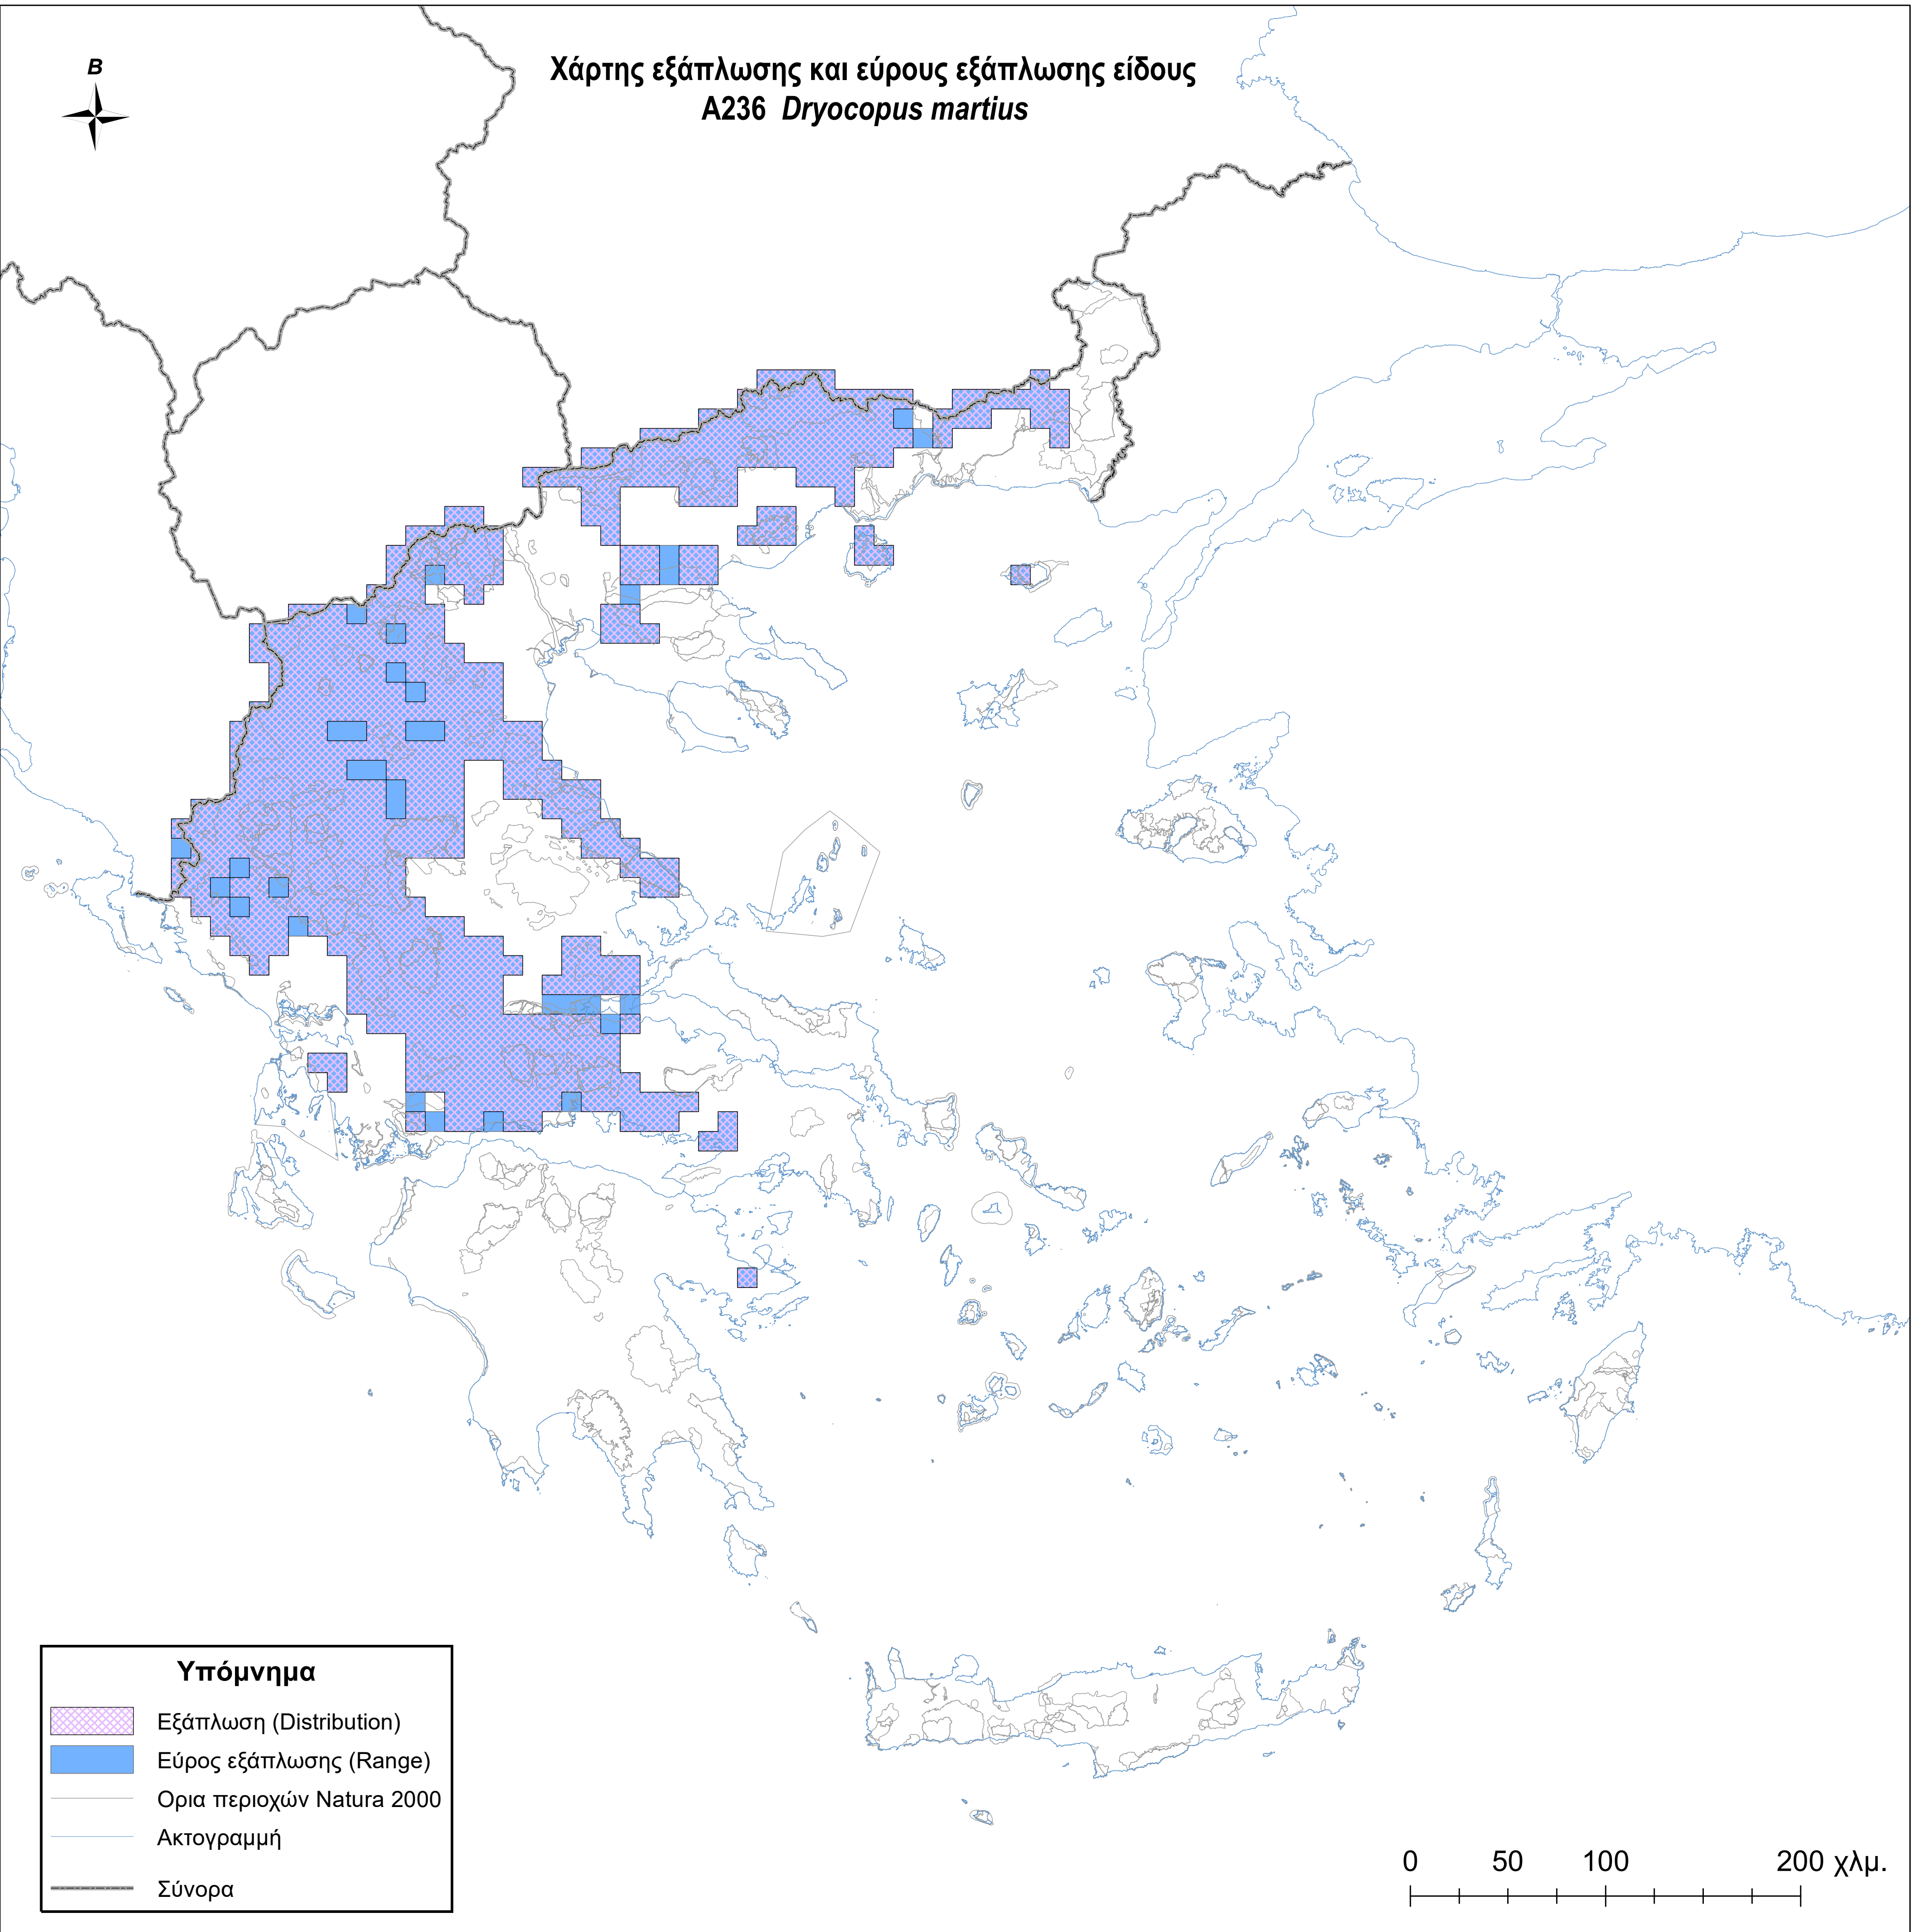

Χάρτης εξάπλωσης και εύρους εξάπλωσης είδους  
A236 *Dryocopus martius*

**Υπόμνημα**

-  Εξάπλωση (Distribution)
-  Εύρος εξάπλωσης (Range)
-  Ορια περιοχών Natura 2000
-  Ακτογραμμή
-  Σύνορα