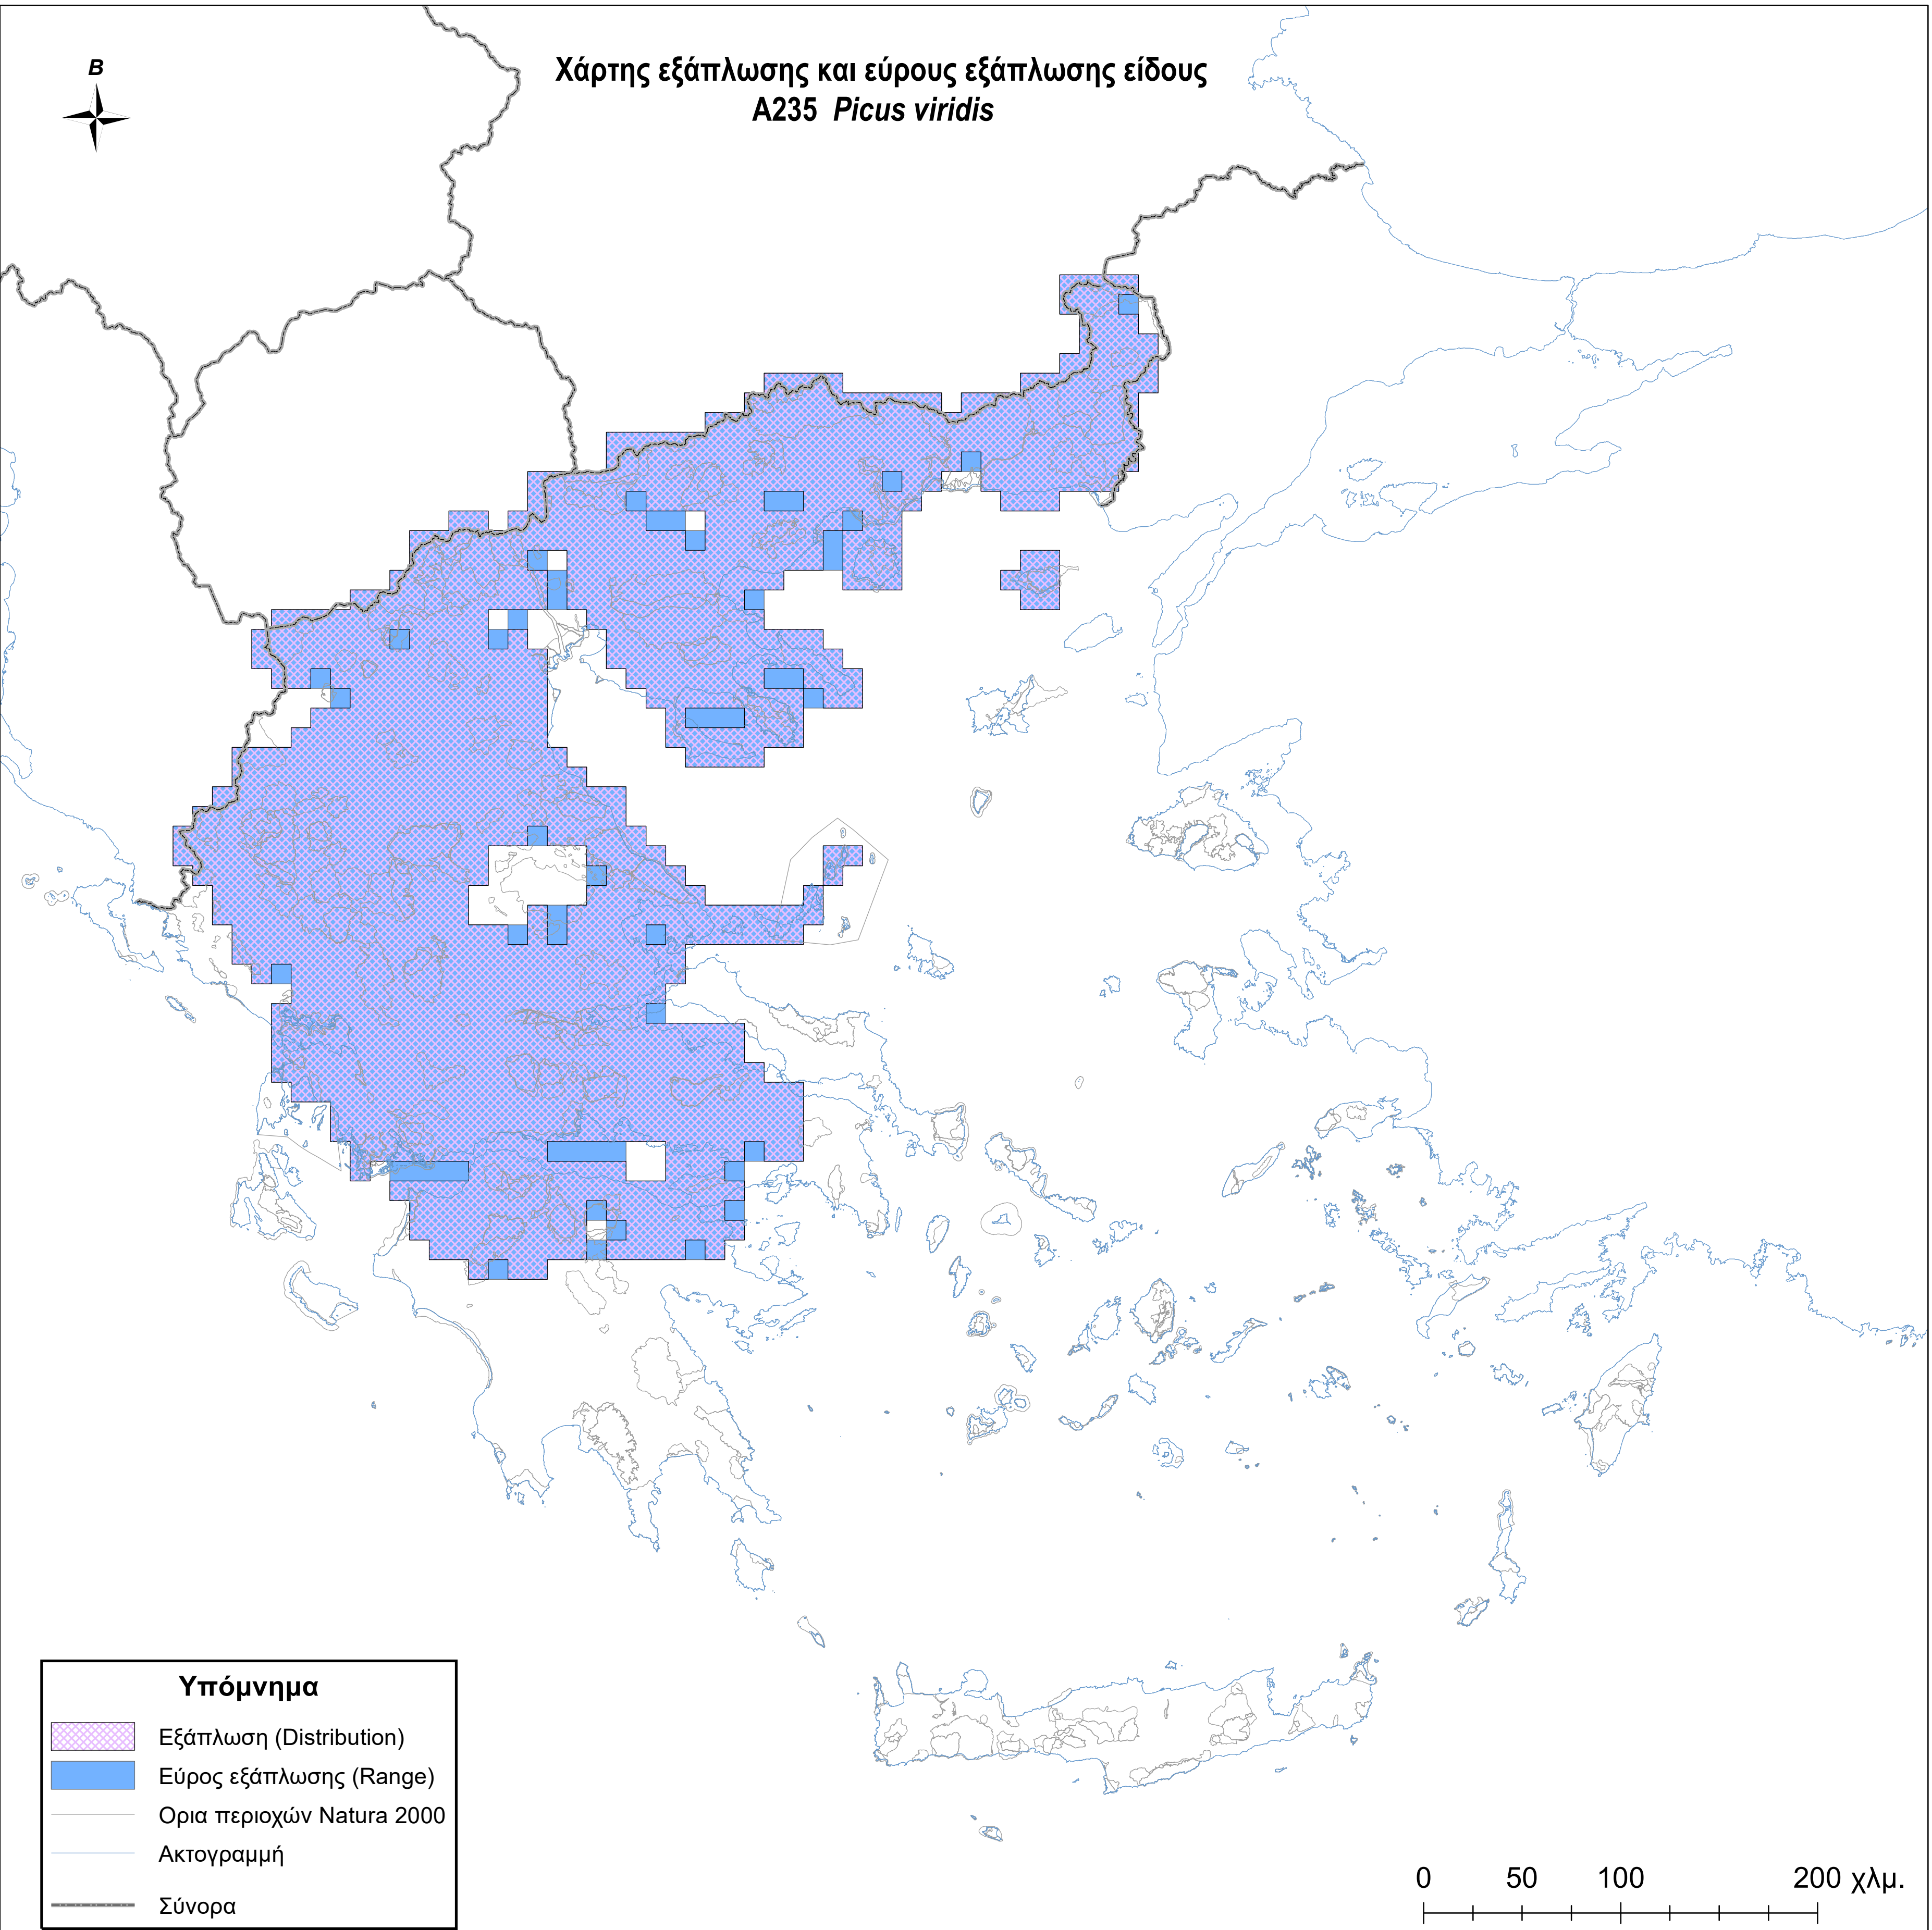

Χάρτης εξάπλωσης και εύρους εξάπλωσης είδους
A235 *Picus viridis*

Υπόμνημα

-  Εξάπλωση (Distribution)
-  Εύρος εξάπλωσης (Range)
-  Ορια περιοχών Natura 2000
-  Ακτογραμμή
-  Σύνορα

0 50 100 200 χλμ.