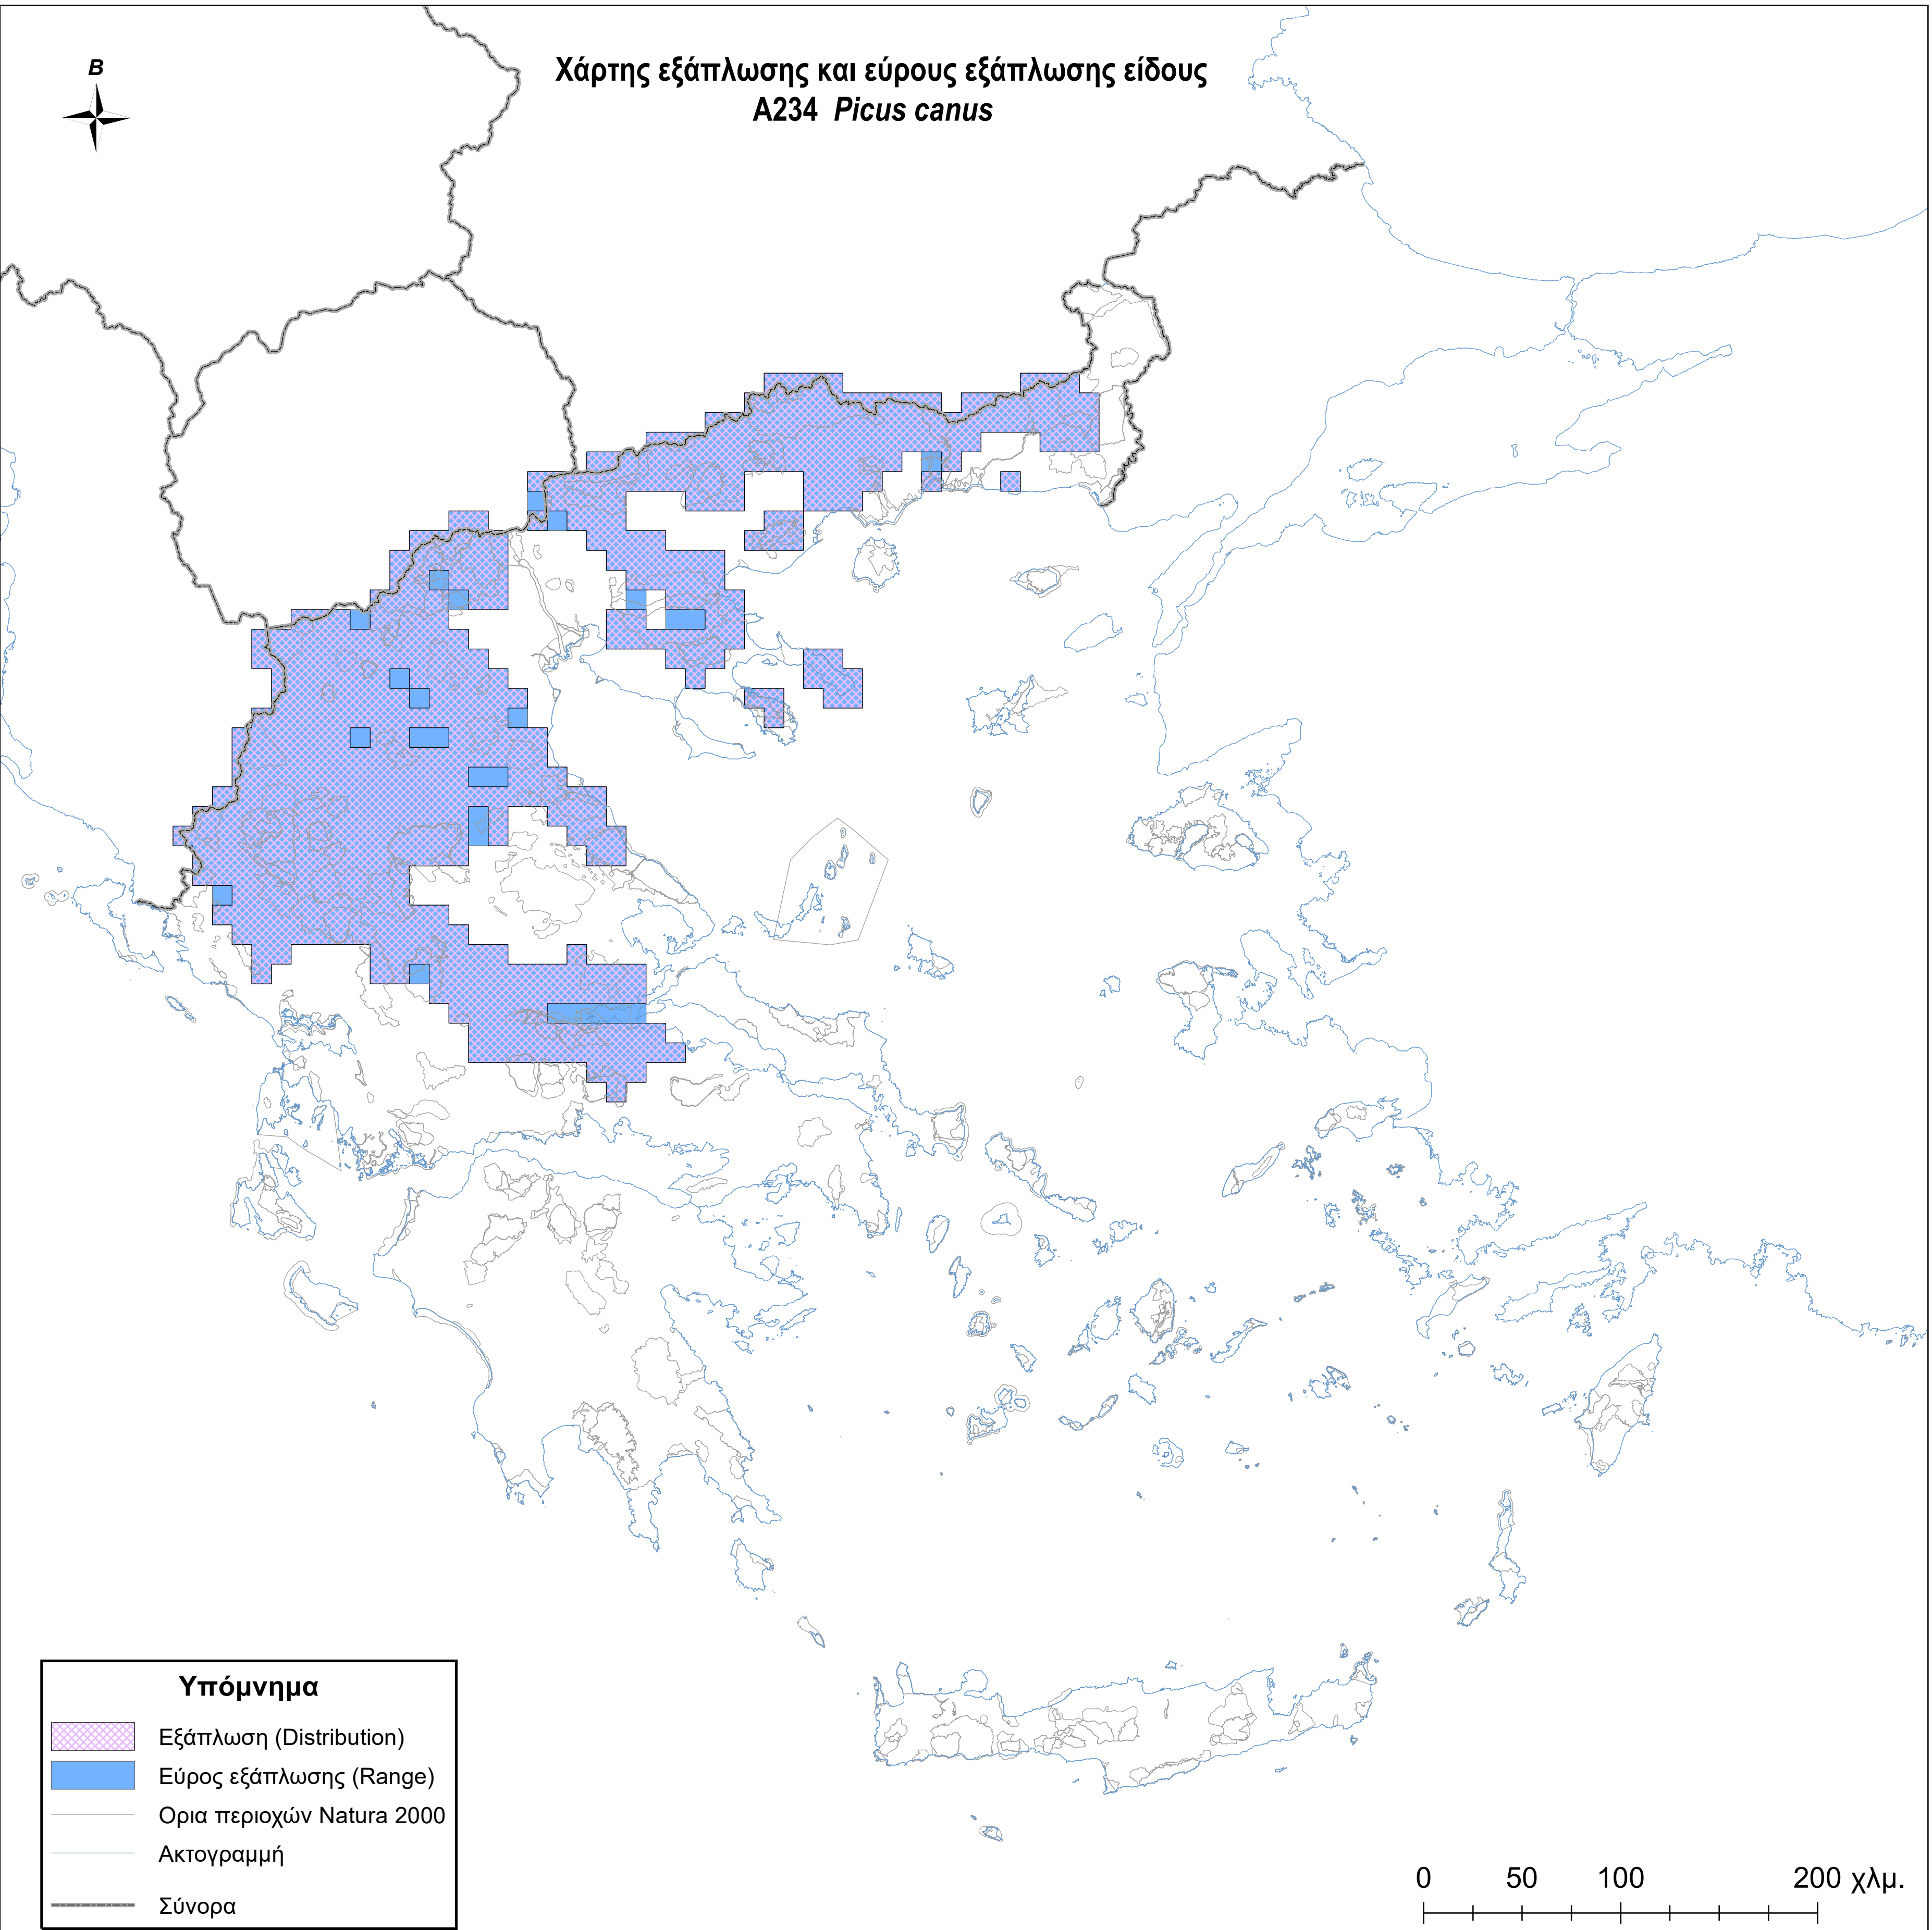

Χάρτης εξάπλωσης και εύρους εξάπλωσης είδους
A234 *Picus canus*

Υπόμνημα

-  Εξάπλωση (Distribution)
-  Εύρος εξάπλωσης (Range)
-  Ορια περιοχών Natura 2000
-  Ακτογραμμή
-  Σύνορα

0 50 100 200 χλμ.