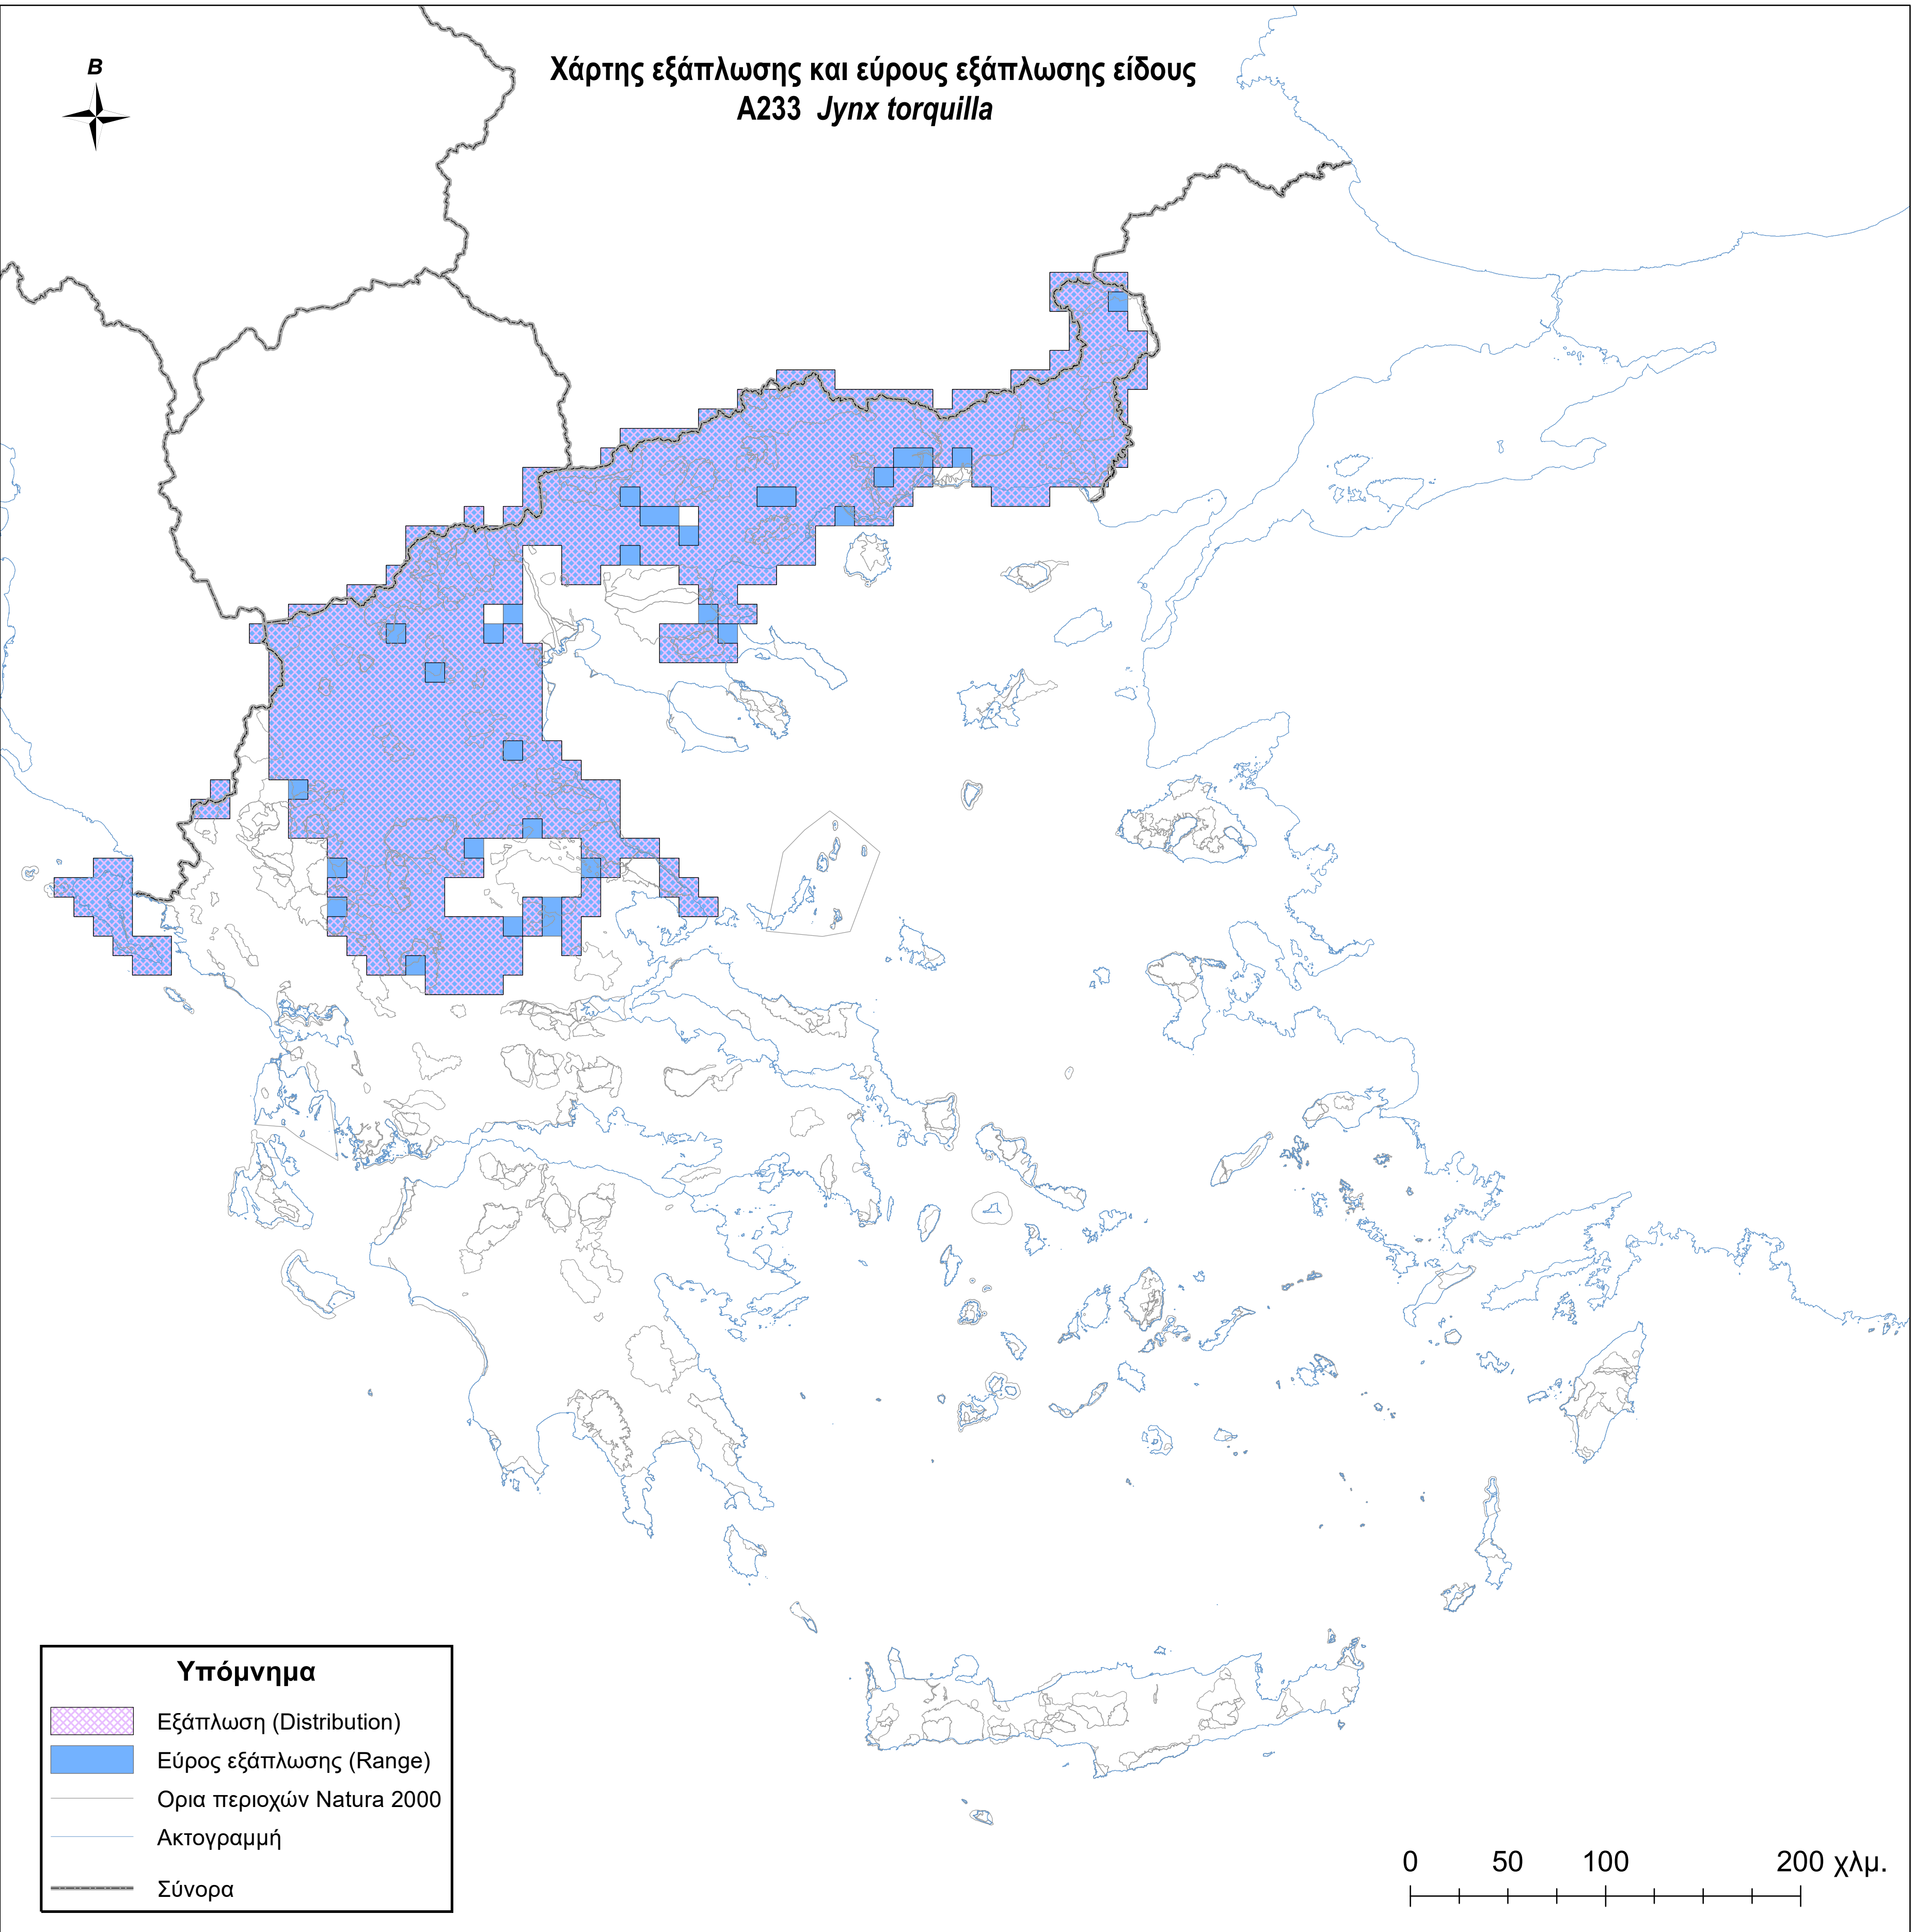

Χάρτης εξάπλωσης και εύρους εξάπλωσης είδους
A233 *Jynx torquilla*

Υπόμνημα

-  Εξάπλωση (Distribution)
-  Εύρος εξάπλωσης (Range)
-  Ορια περιοχών Natura 2000
-  Ακτογραμμή
-  Σύνορα