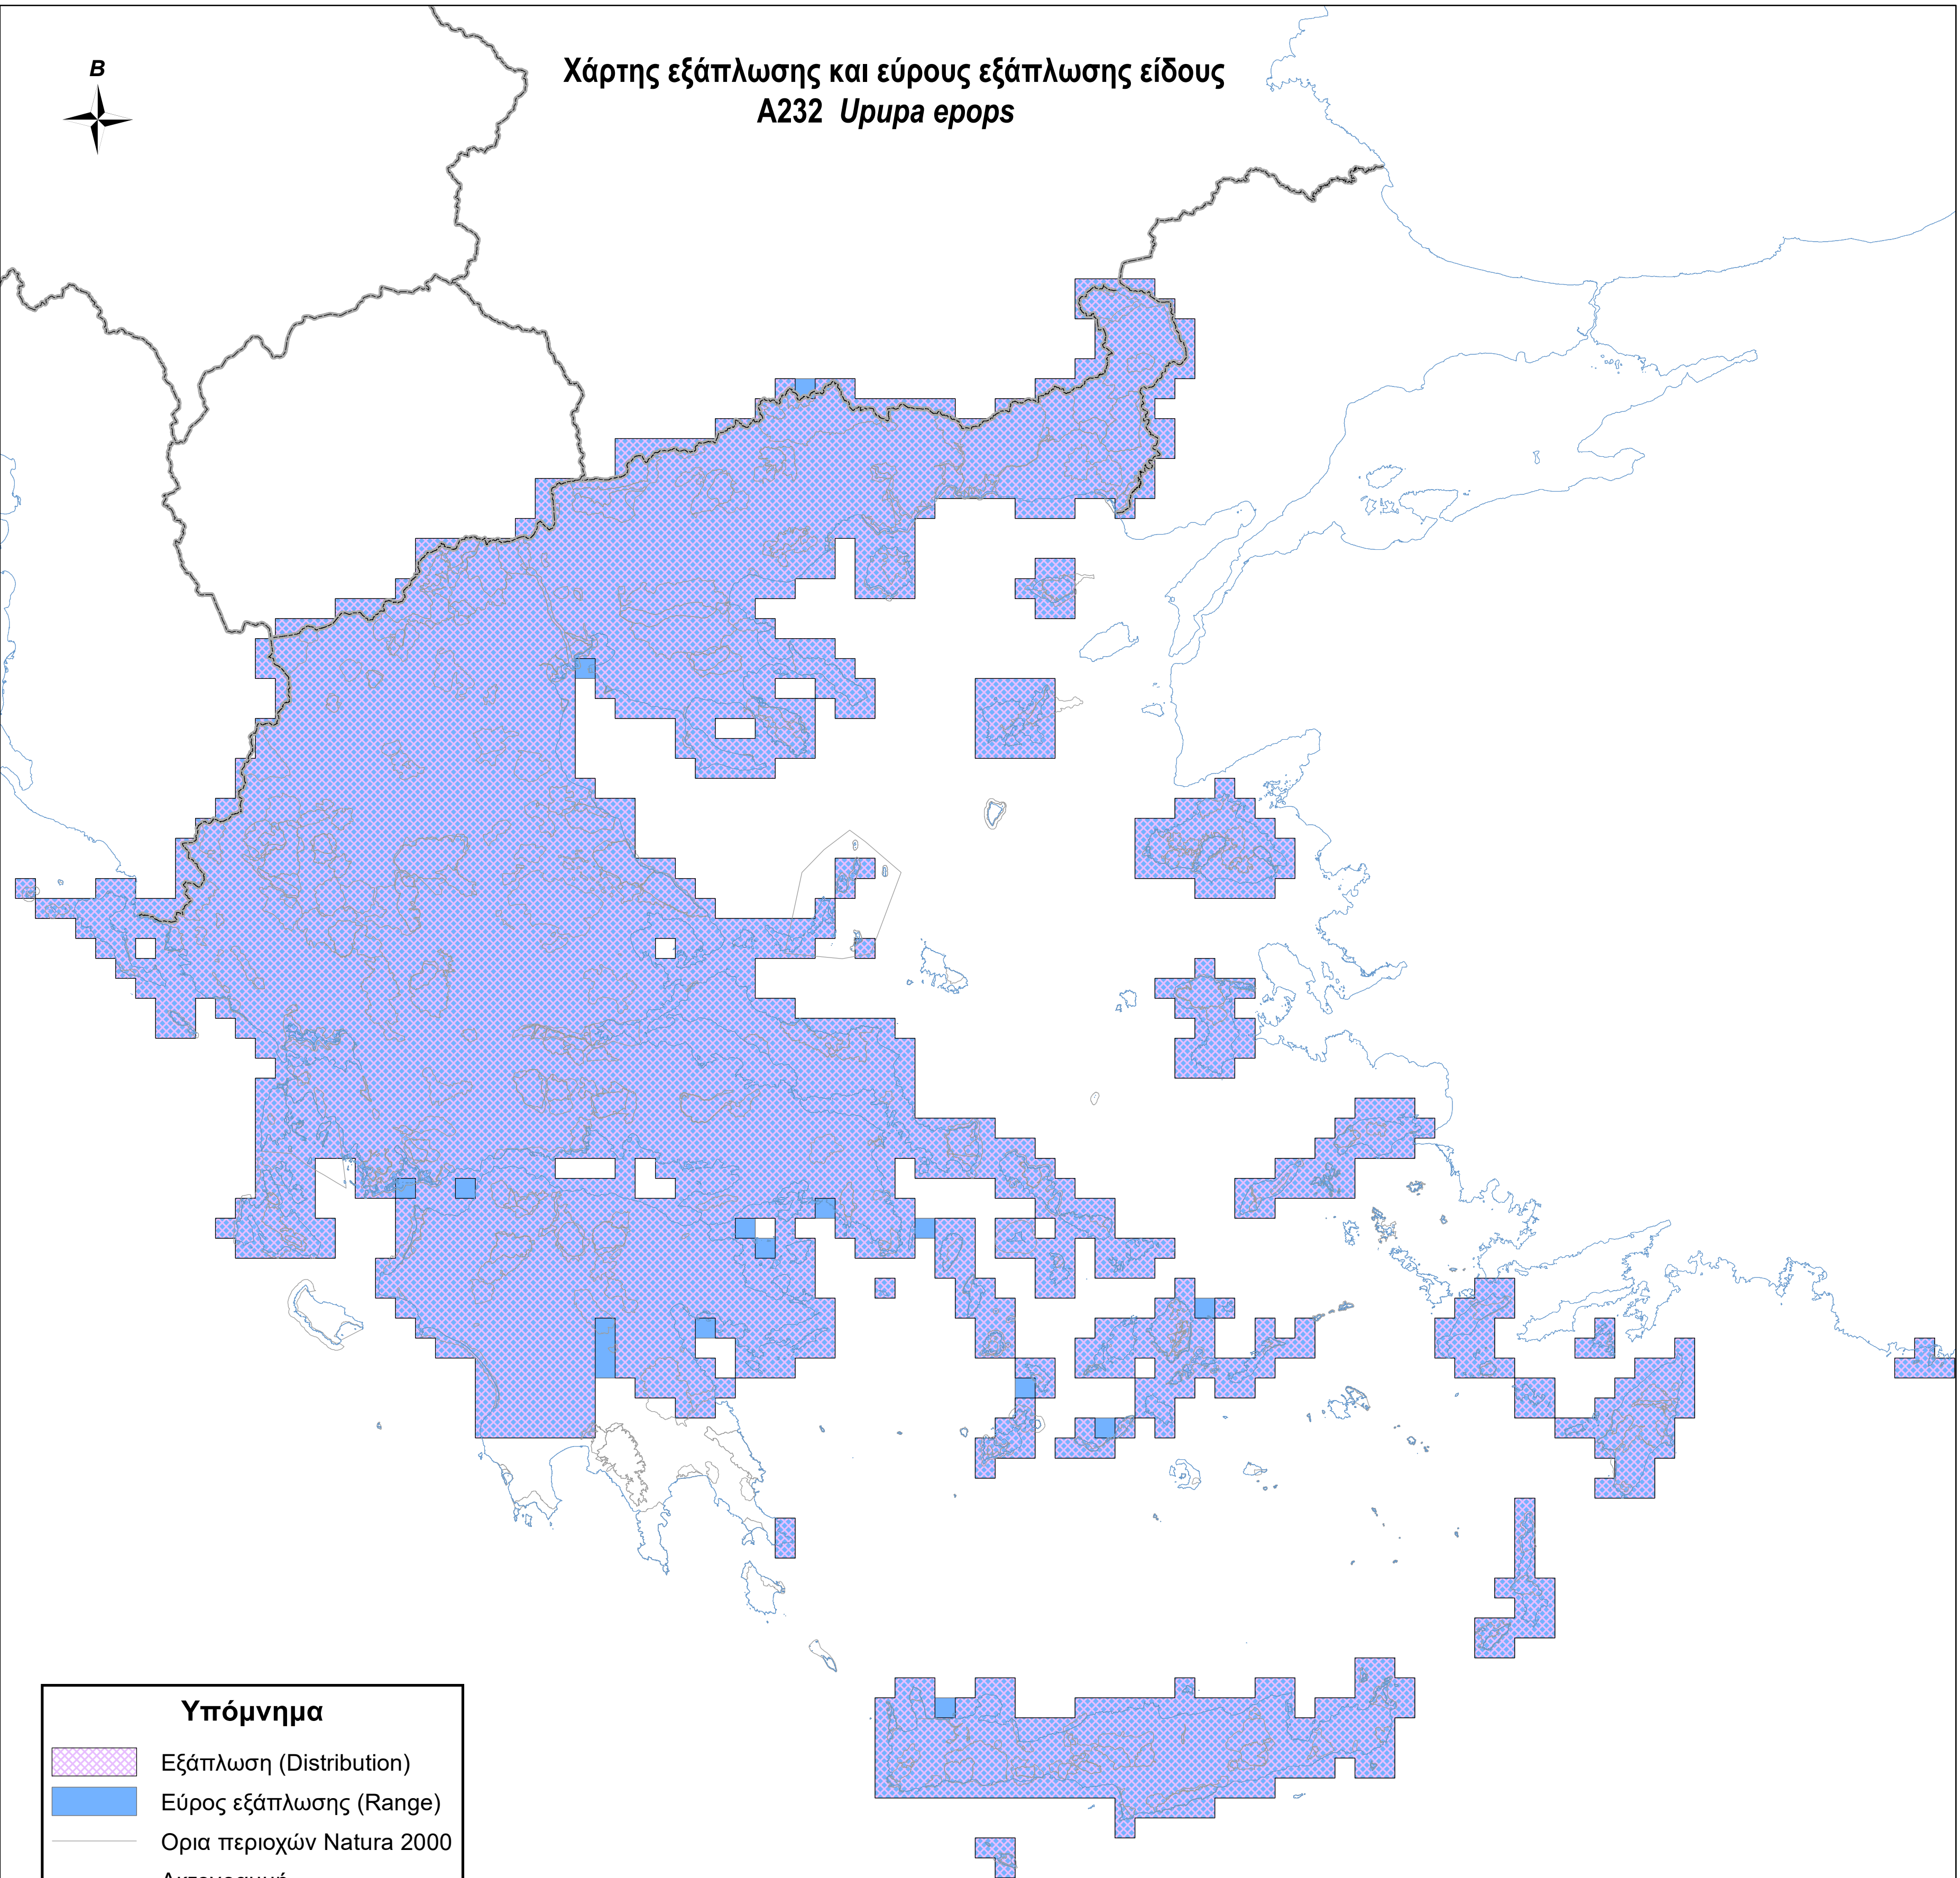

Χάρτης εξάπλωσης και εύρους εξάπλωσης είδους
A232 *Uryza erythrorhynchos*

Υπόμνημα

-  Εξάπλωση (Distribution)
-  Εύρος εξάπλωσης (Range)
-  Ορια περιοχών Natura 2000
-  Ακτογραμμή
-  Σύνορα