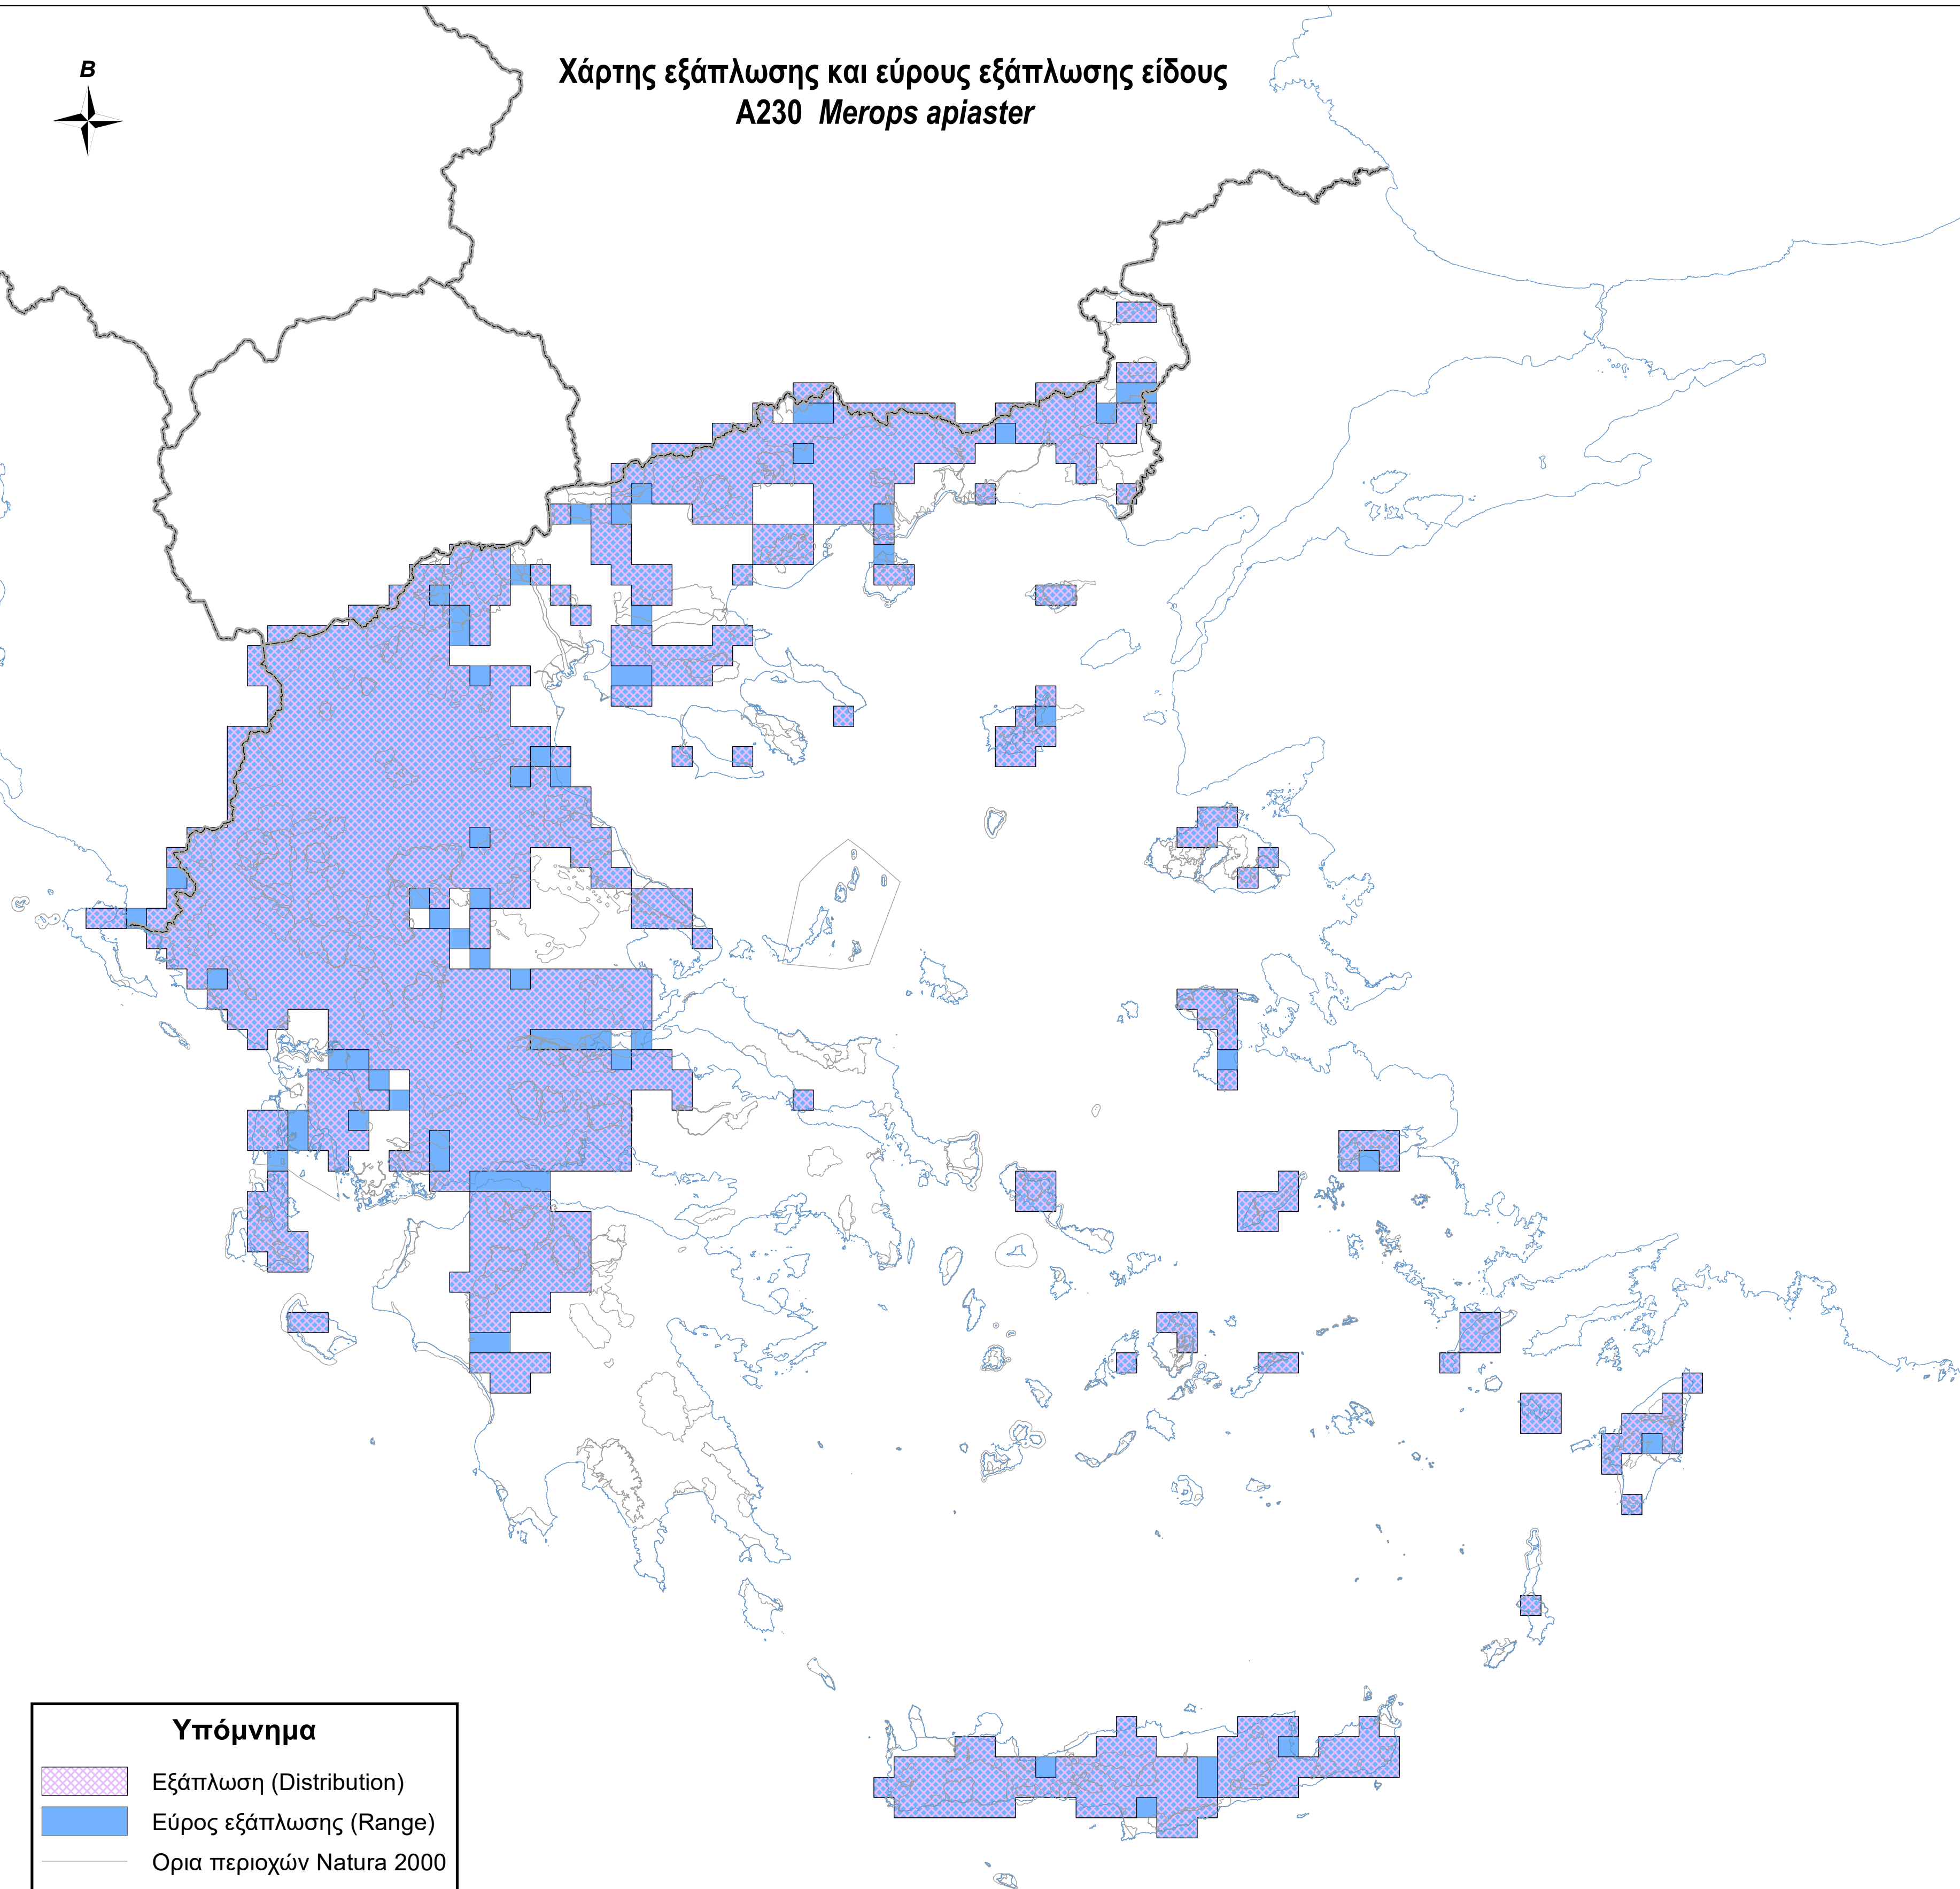

Χάρτης εξάπλωσης και εύρους εξάπλωσης είδους
A230 Merops apiaster

Υπόμνημα

-  Εξάπλωση (Distribution)
-  Εύρος εξάπλωσης (Range)
-  Ορια περιοχών Natura 2000
-  Ακτογραμμή
-  Σύνορα