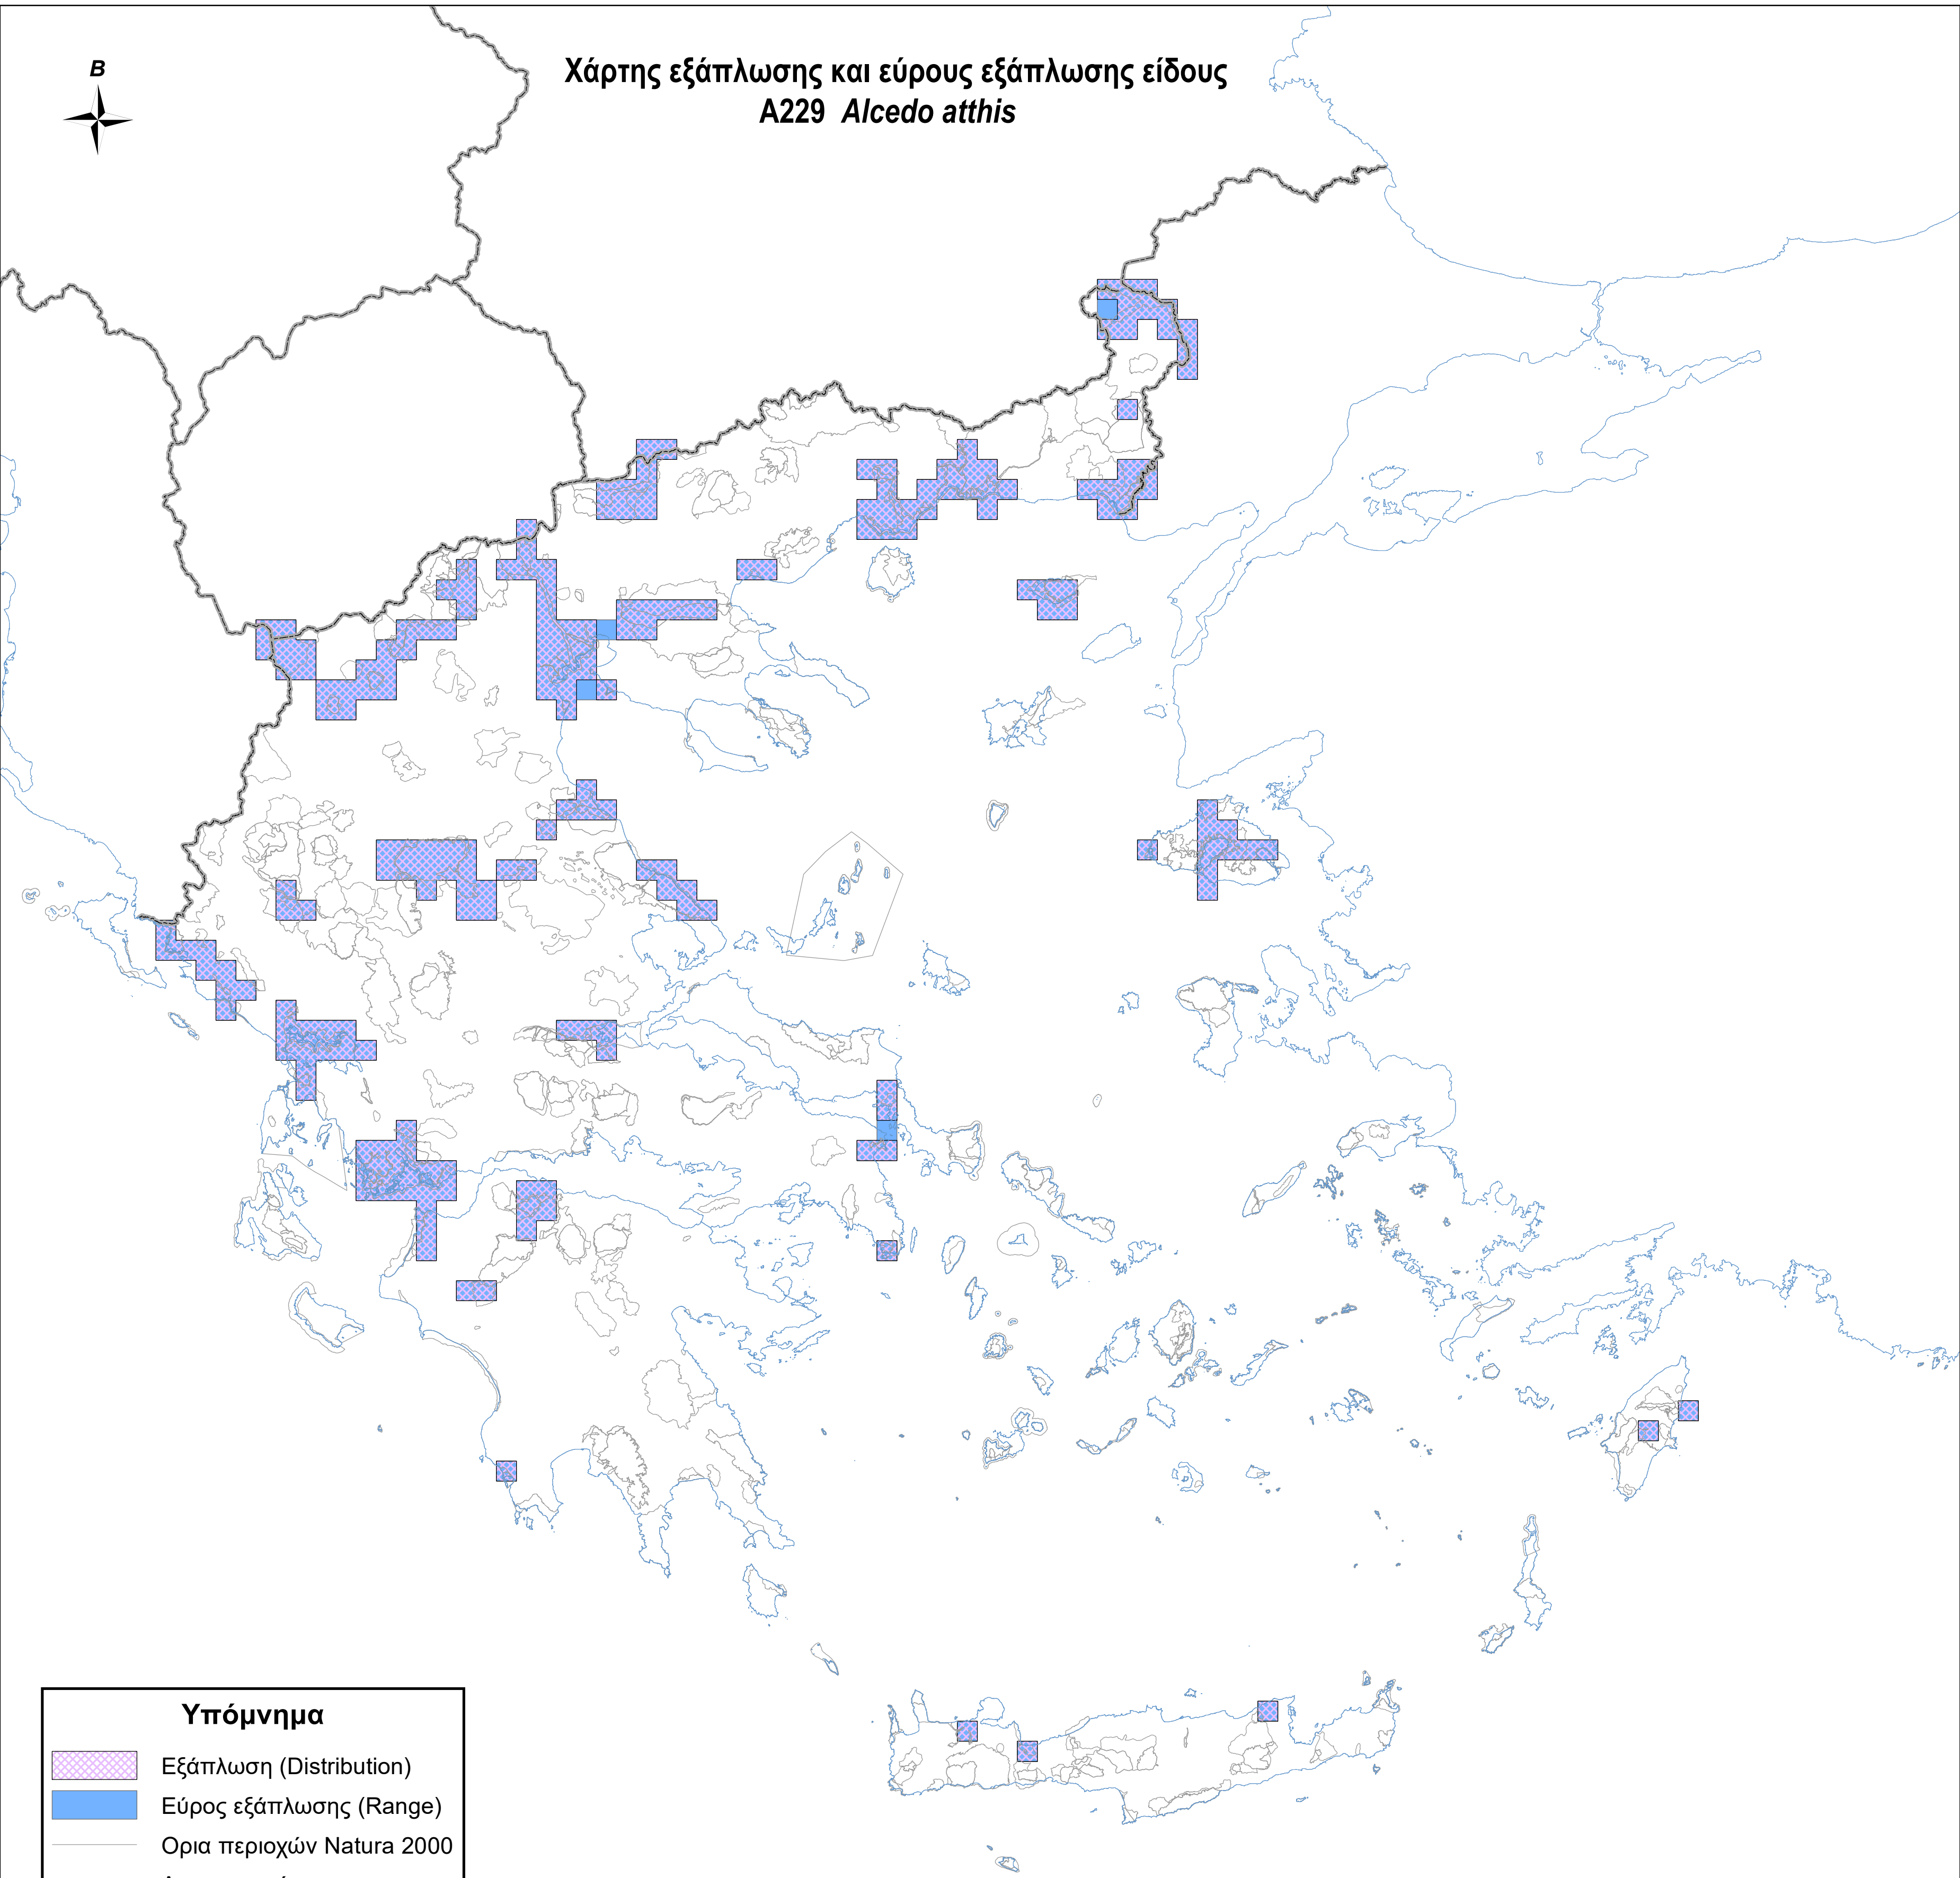

Χάρτης εξάπλωσης και εύρους εξάπλωσης είδους
A229 *Alcedo atthis*

Υπόμνημα

-  Εξάπλωση (Distribution)
-  Εύρος εξάπλωσης (Range)
-  Ορια περιοχών Natura 2000
-  Ακτογραμμή
-  Σύνορα