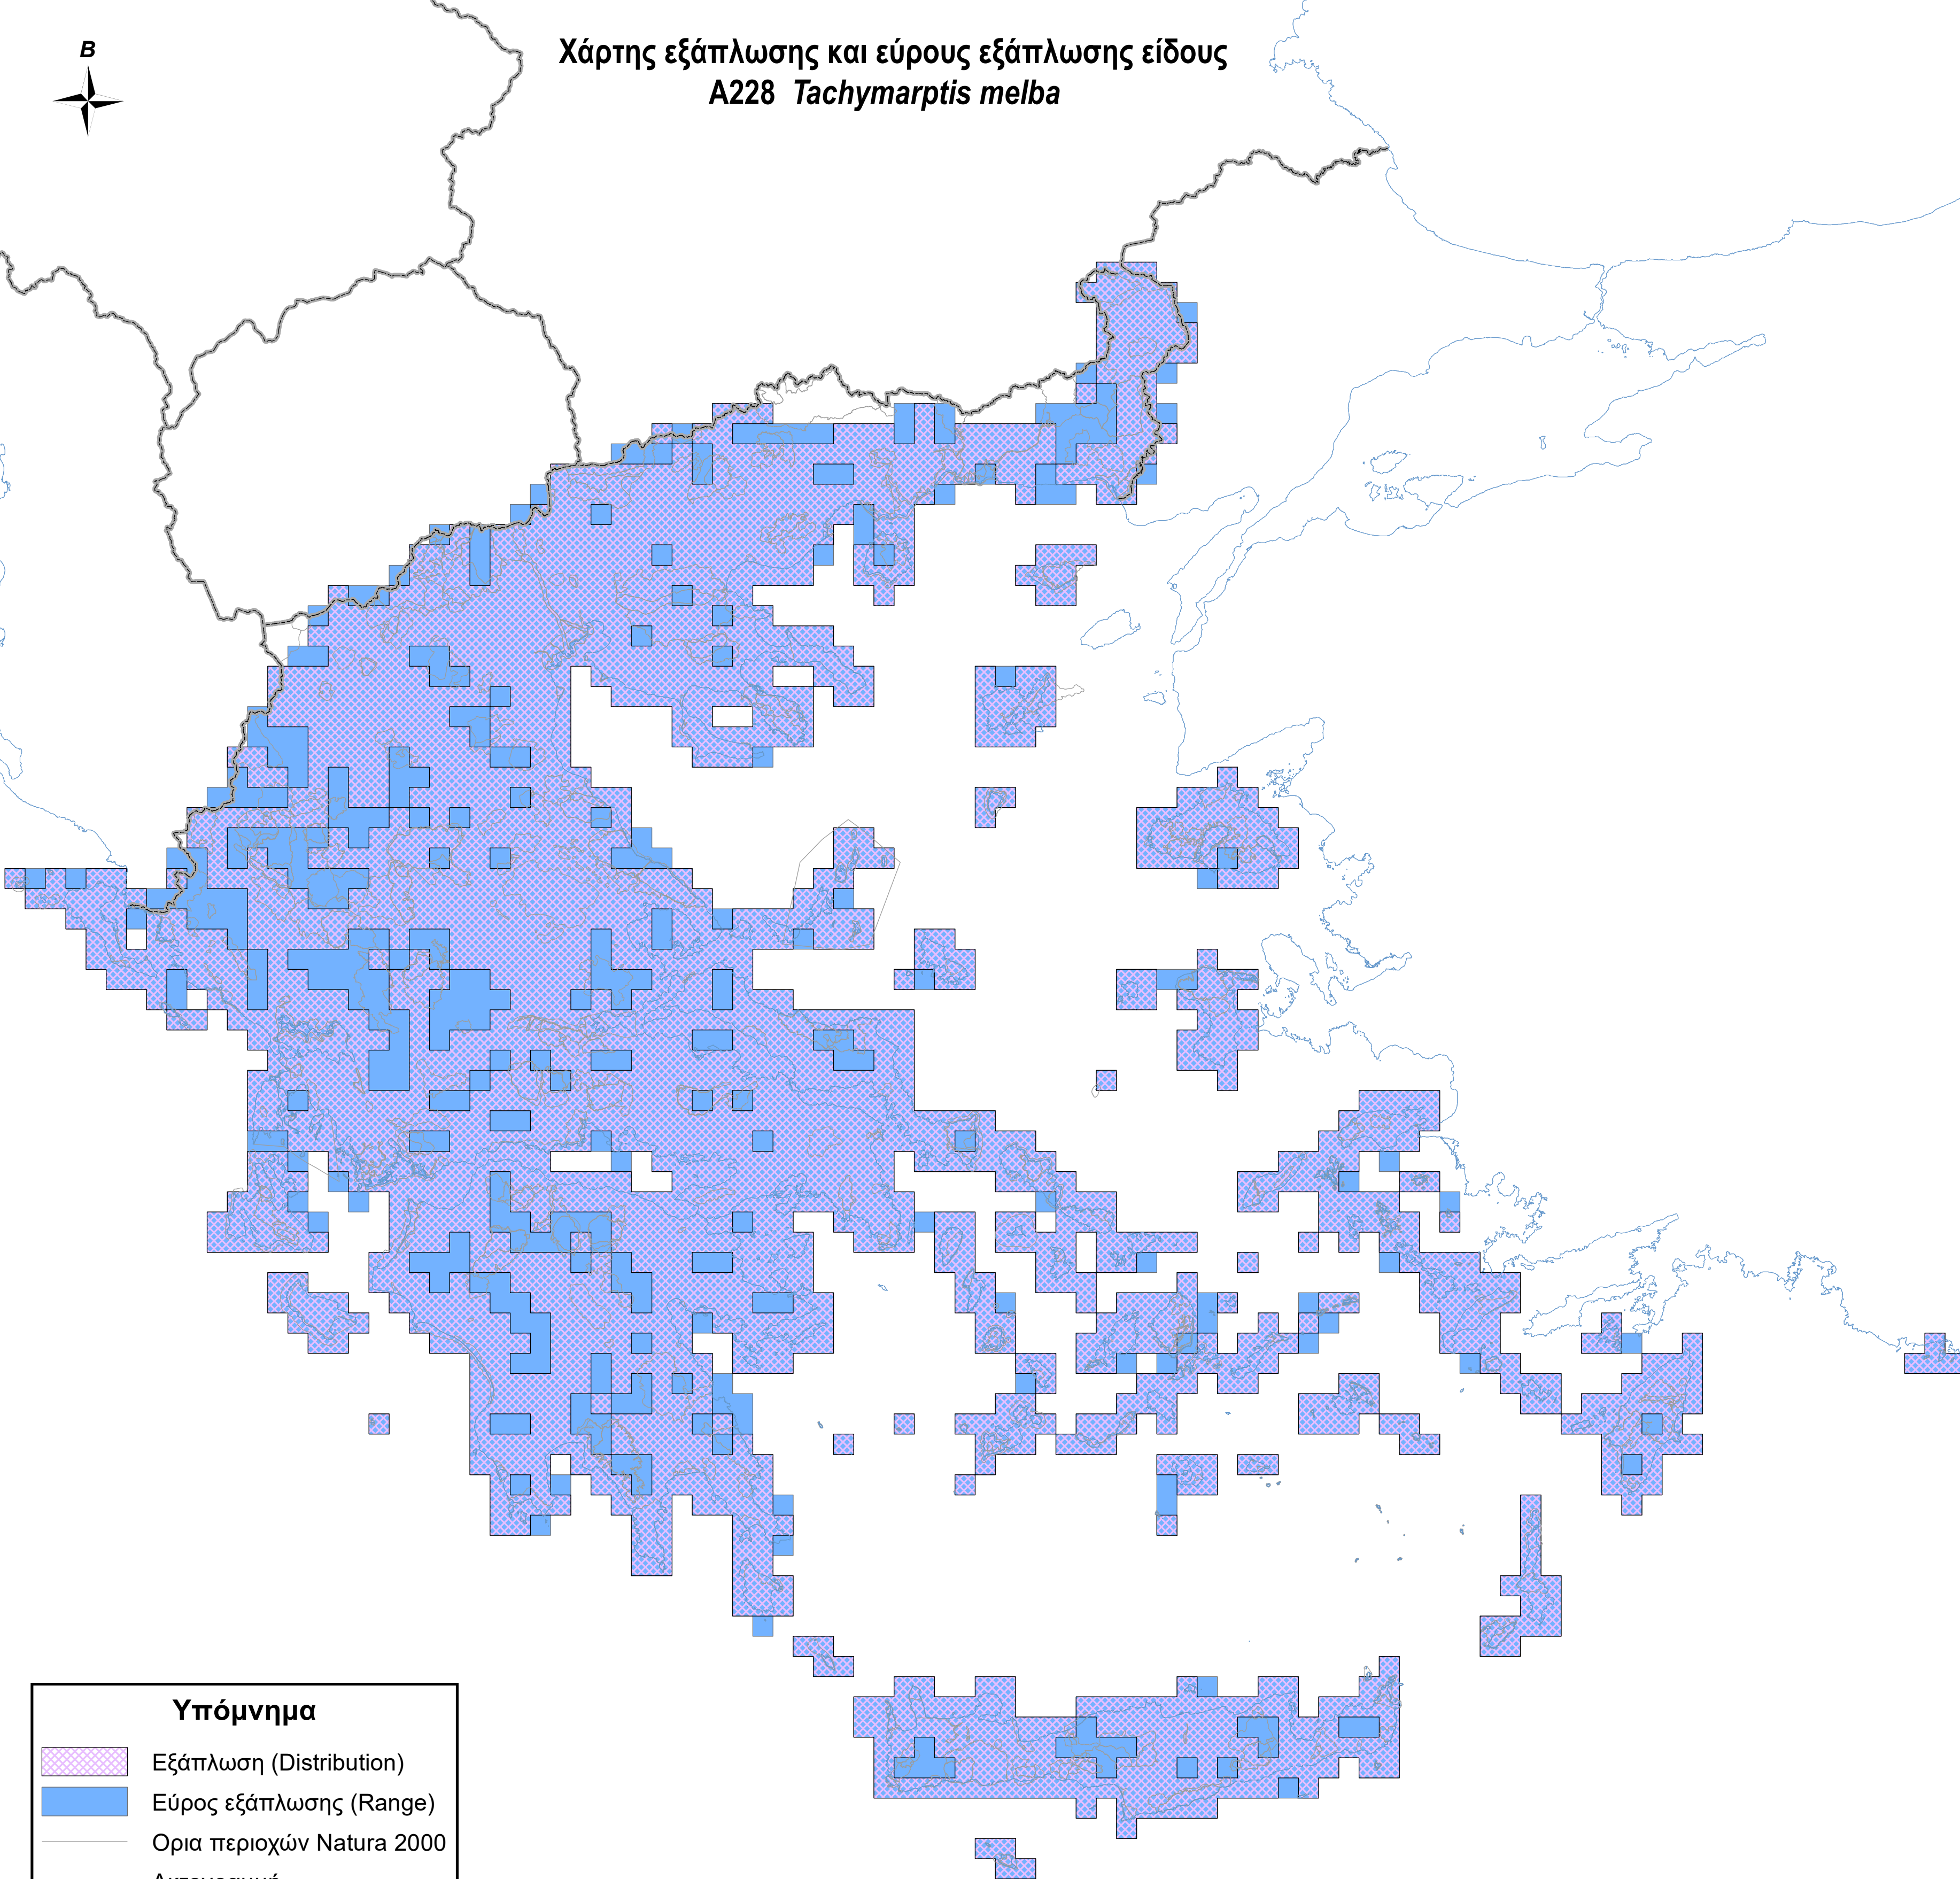

Χάρτης εξάπλωσης και εύρους εξάπλωσης είδους
A228 *Tachymarptis melba*

Υπόμνημα

-  Εξάπλωση (Distribution)
-  Εύρος εξάπλωσης (Range)
-  Ορια περιοχών Natura 2000
-  Ακτογραμμή
-  Σύνορα