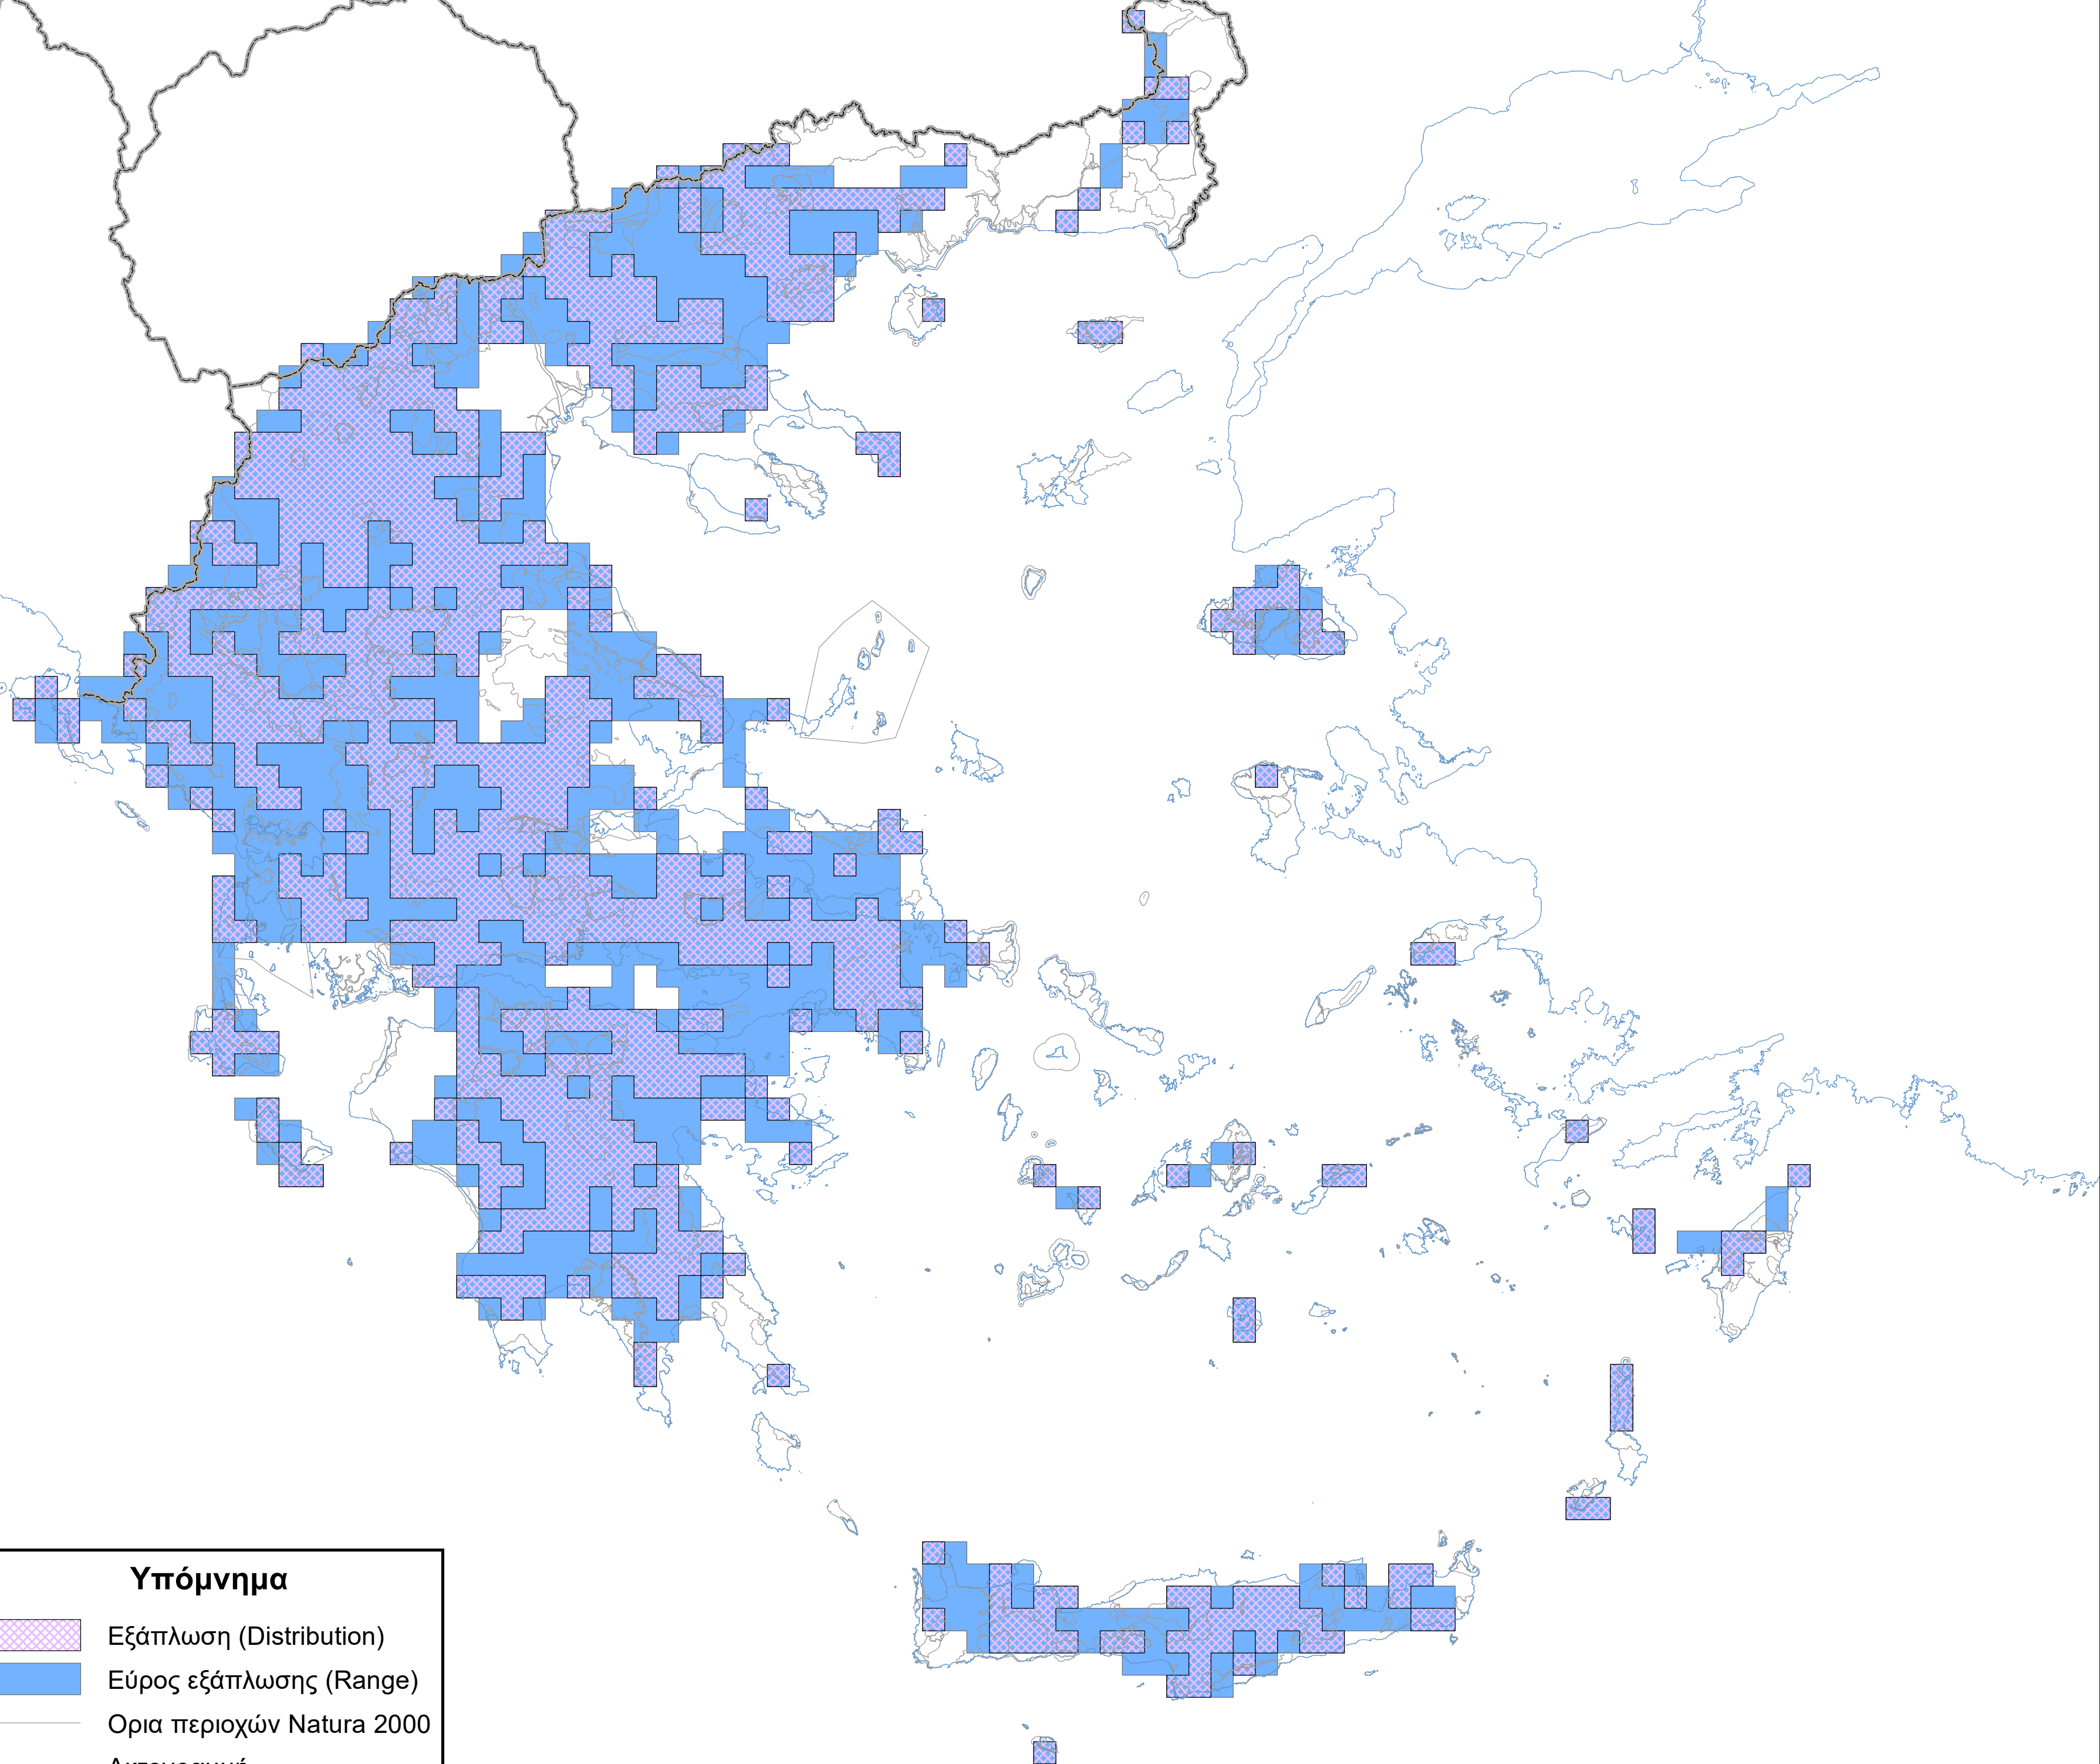

Χάρτης εξάπλωσης και εύρους εξάπλωσης είδους
A227 *Apus pallidus*

Υπόμνημα

- Εξάπλωση (Distribution)
- Εύρος εξάπλωσης (Range)
- Ορια περιοχών Natura 2000
- Ακτογραμμή
- Σύνορα