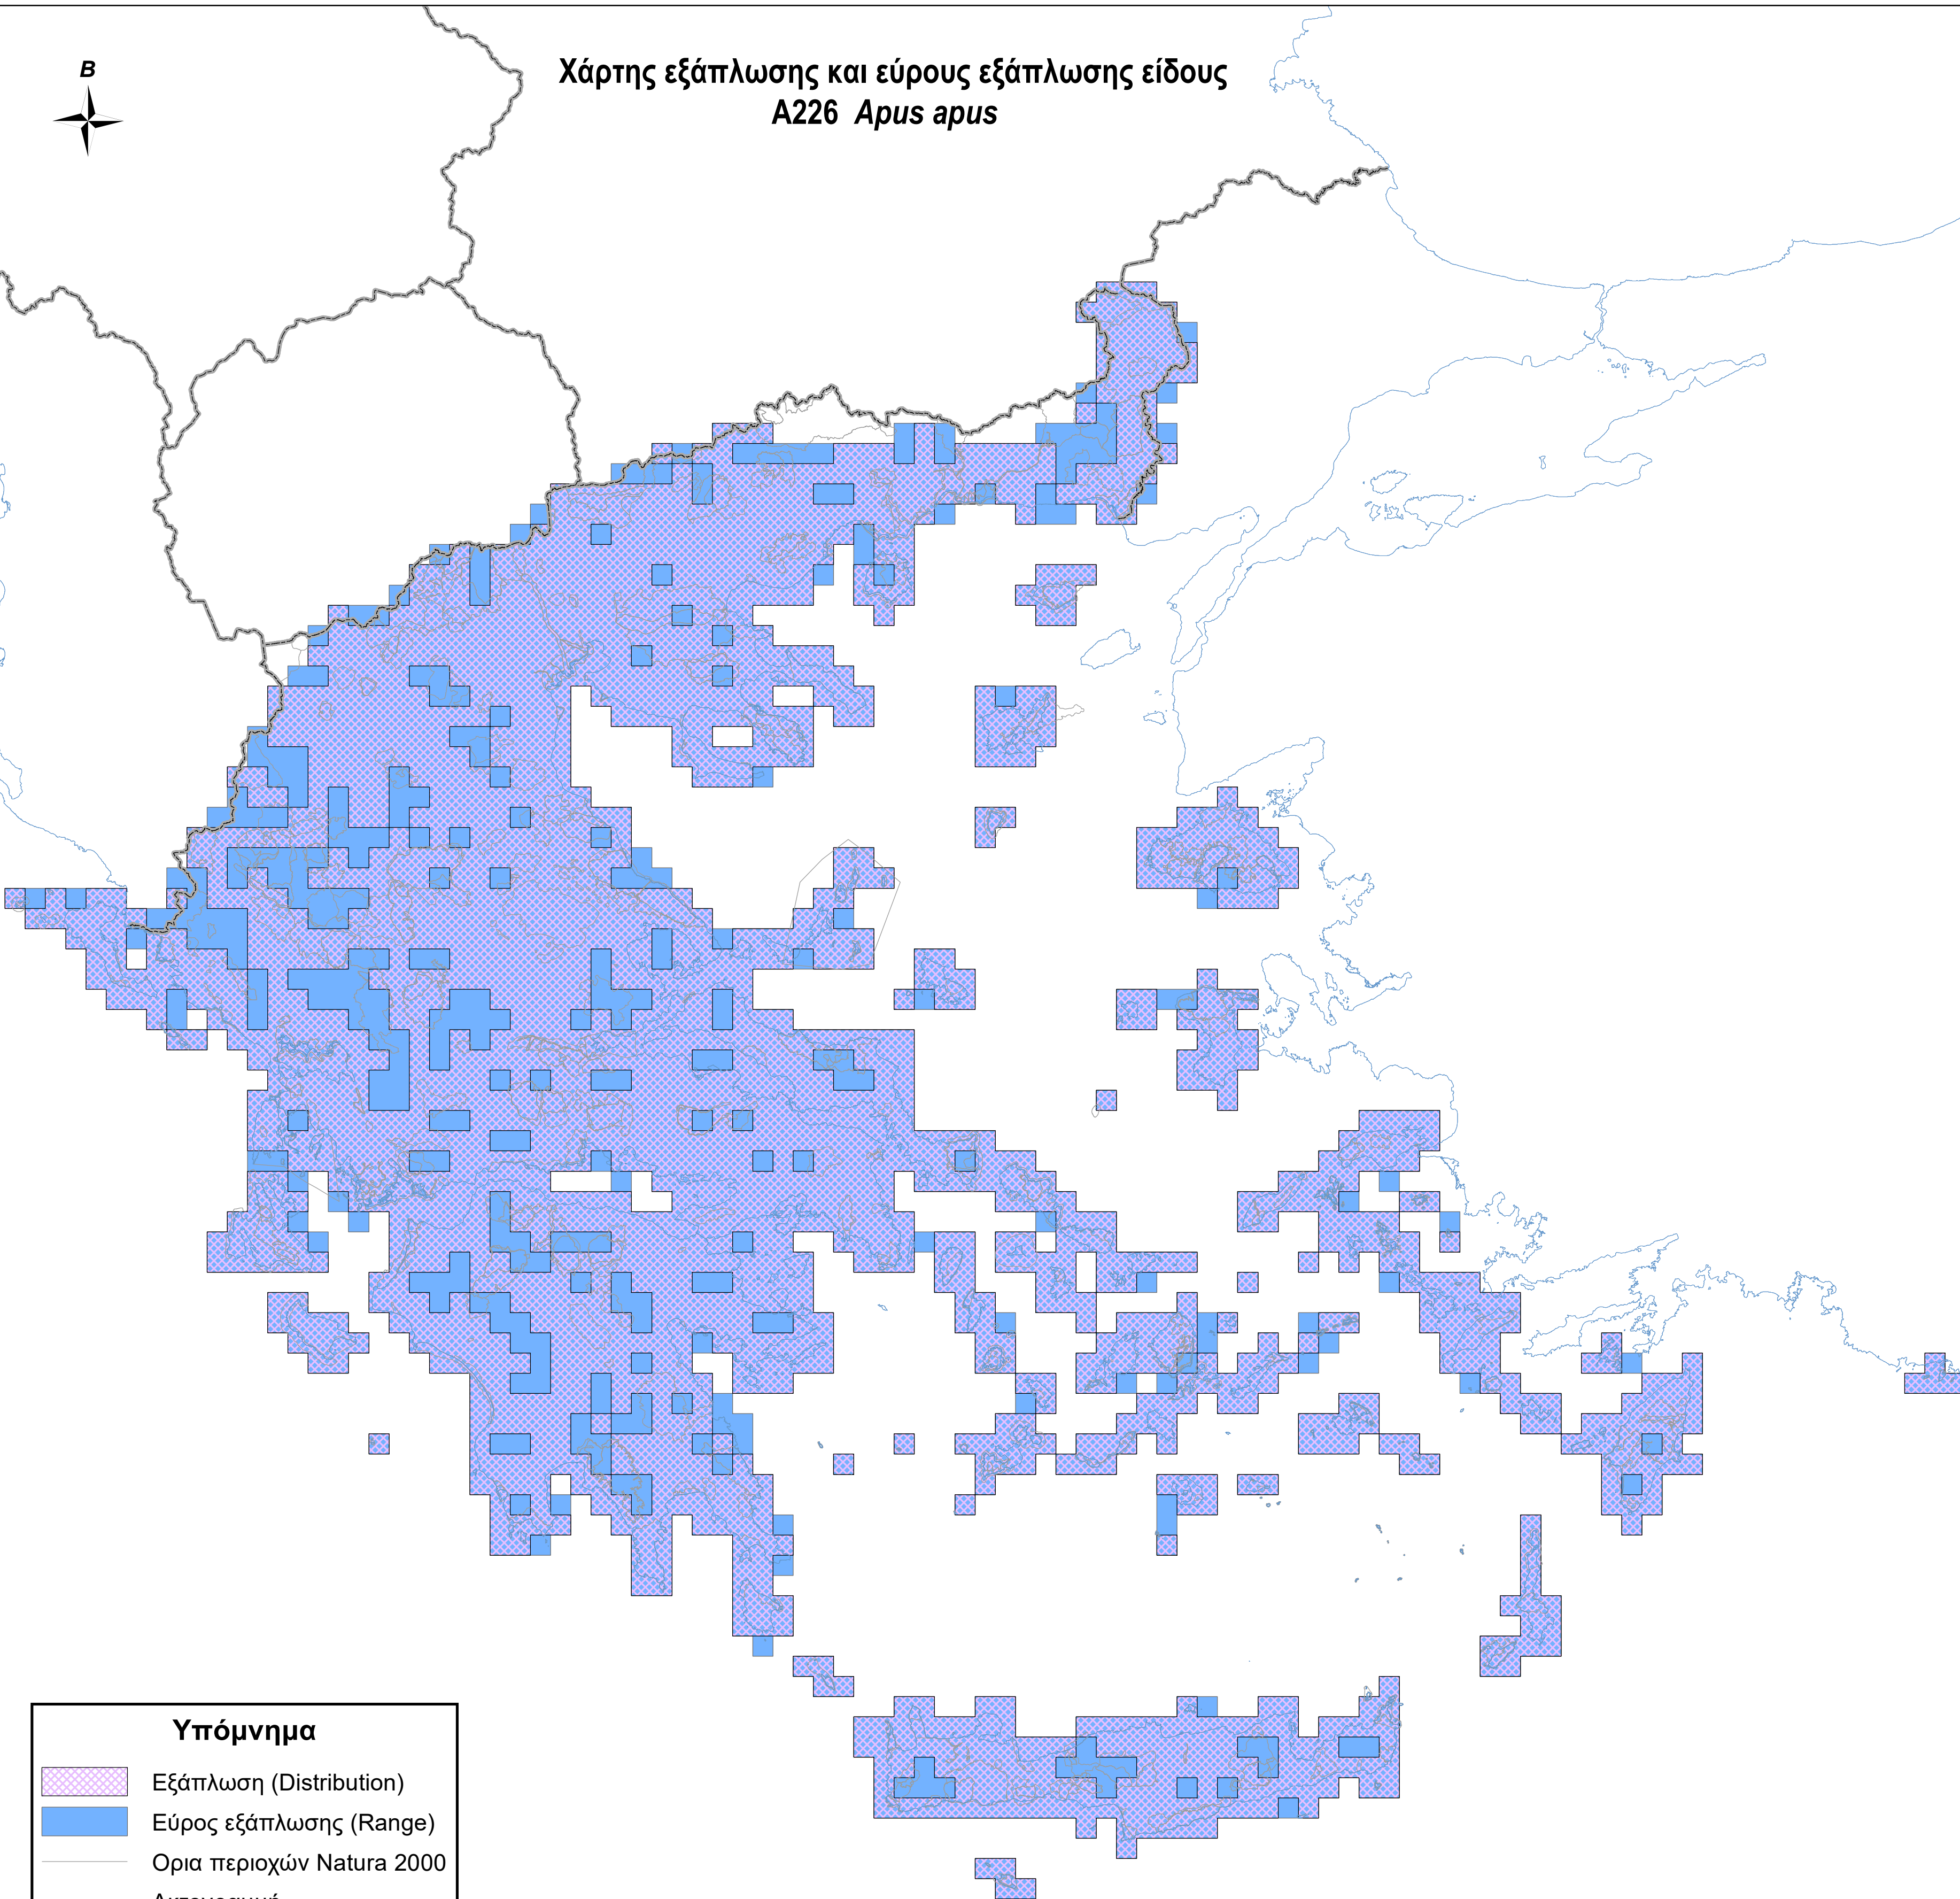

Χάρτης εξάπλωσης και εύρους εξάπλωσης είδους
A226 *Apus apus*

Υπόμνημα

-  Εξάπλωση (Distribution)
-  Εύρος εξάπλωσης (Range)
-  Ορια περιοχών Natura 2000
-  Ακτογραμμή
-  Σύνορα