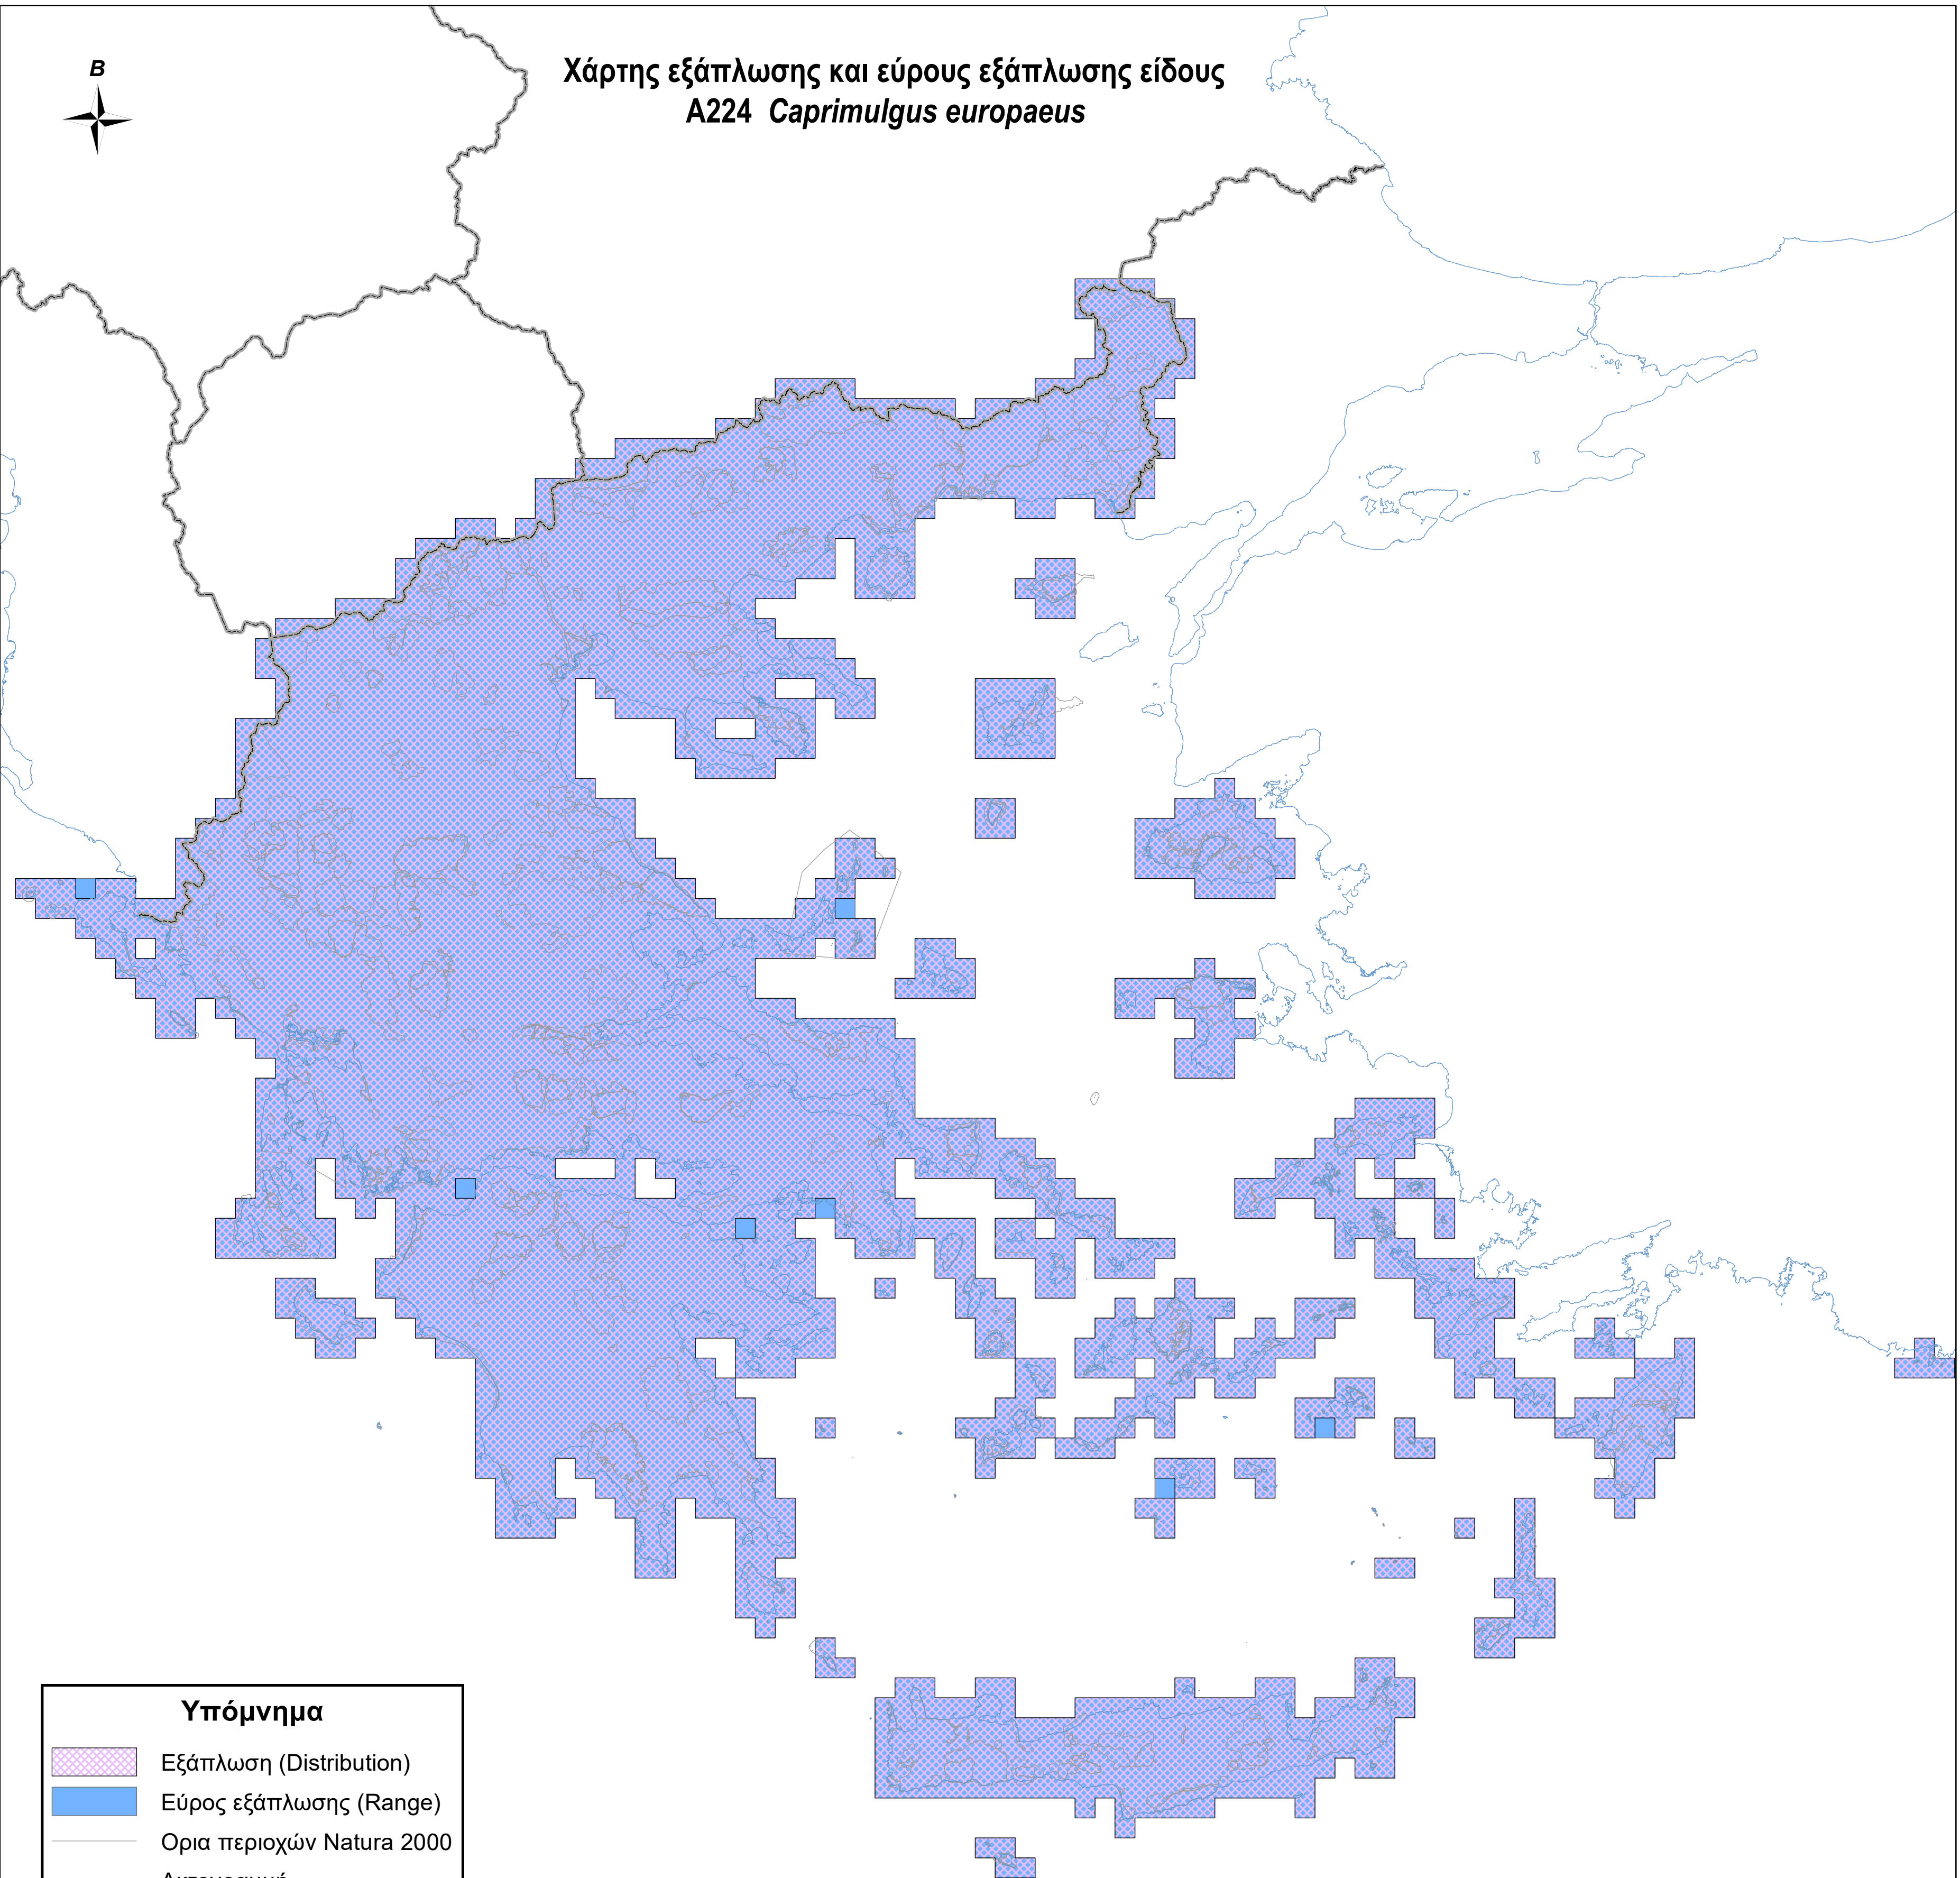

Χάρτης εξάπλωσης και εύρους εξάπλωσης είδους
A224 *Caprimulgus europaeus*

Υπόμνημα

-  Εξάπλωση (Distribution)
-  Εύρος εξάπλωσης (Range)
-  Ορια περιοχών Natura 2000
-  Ακτογραμμή
-  Σύνορα