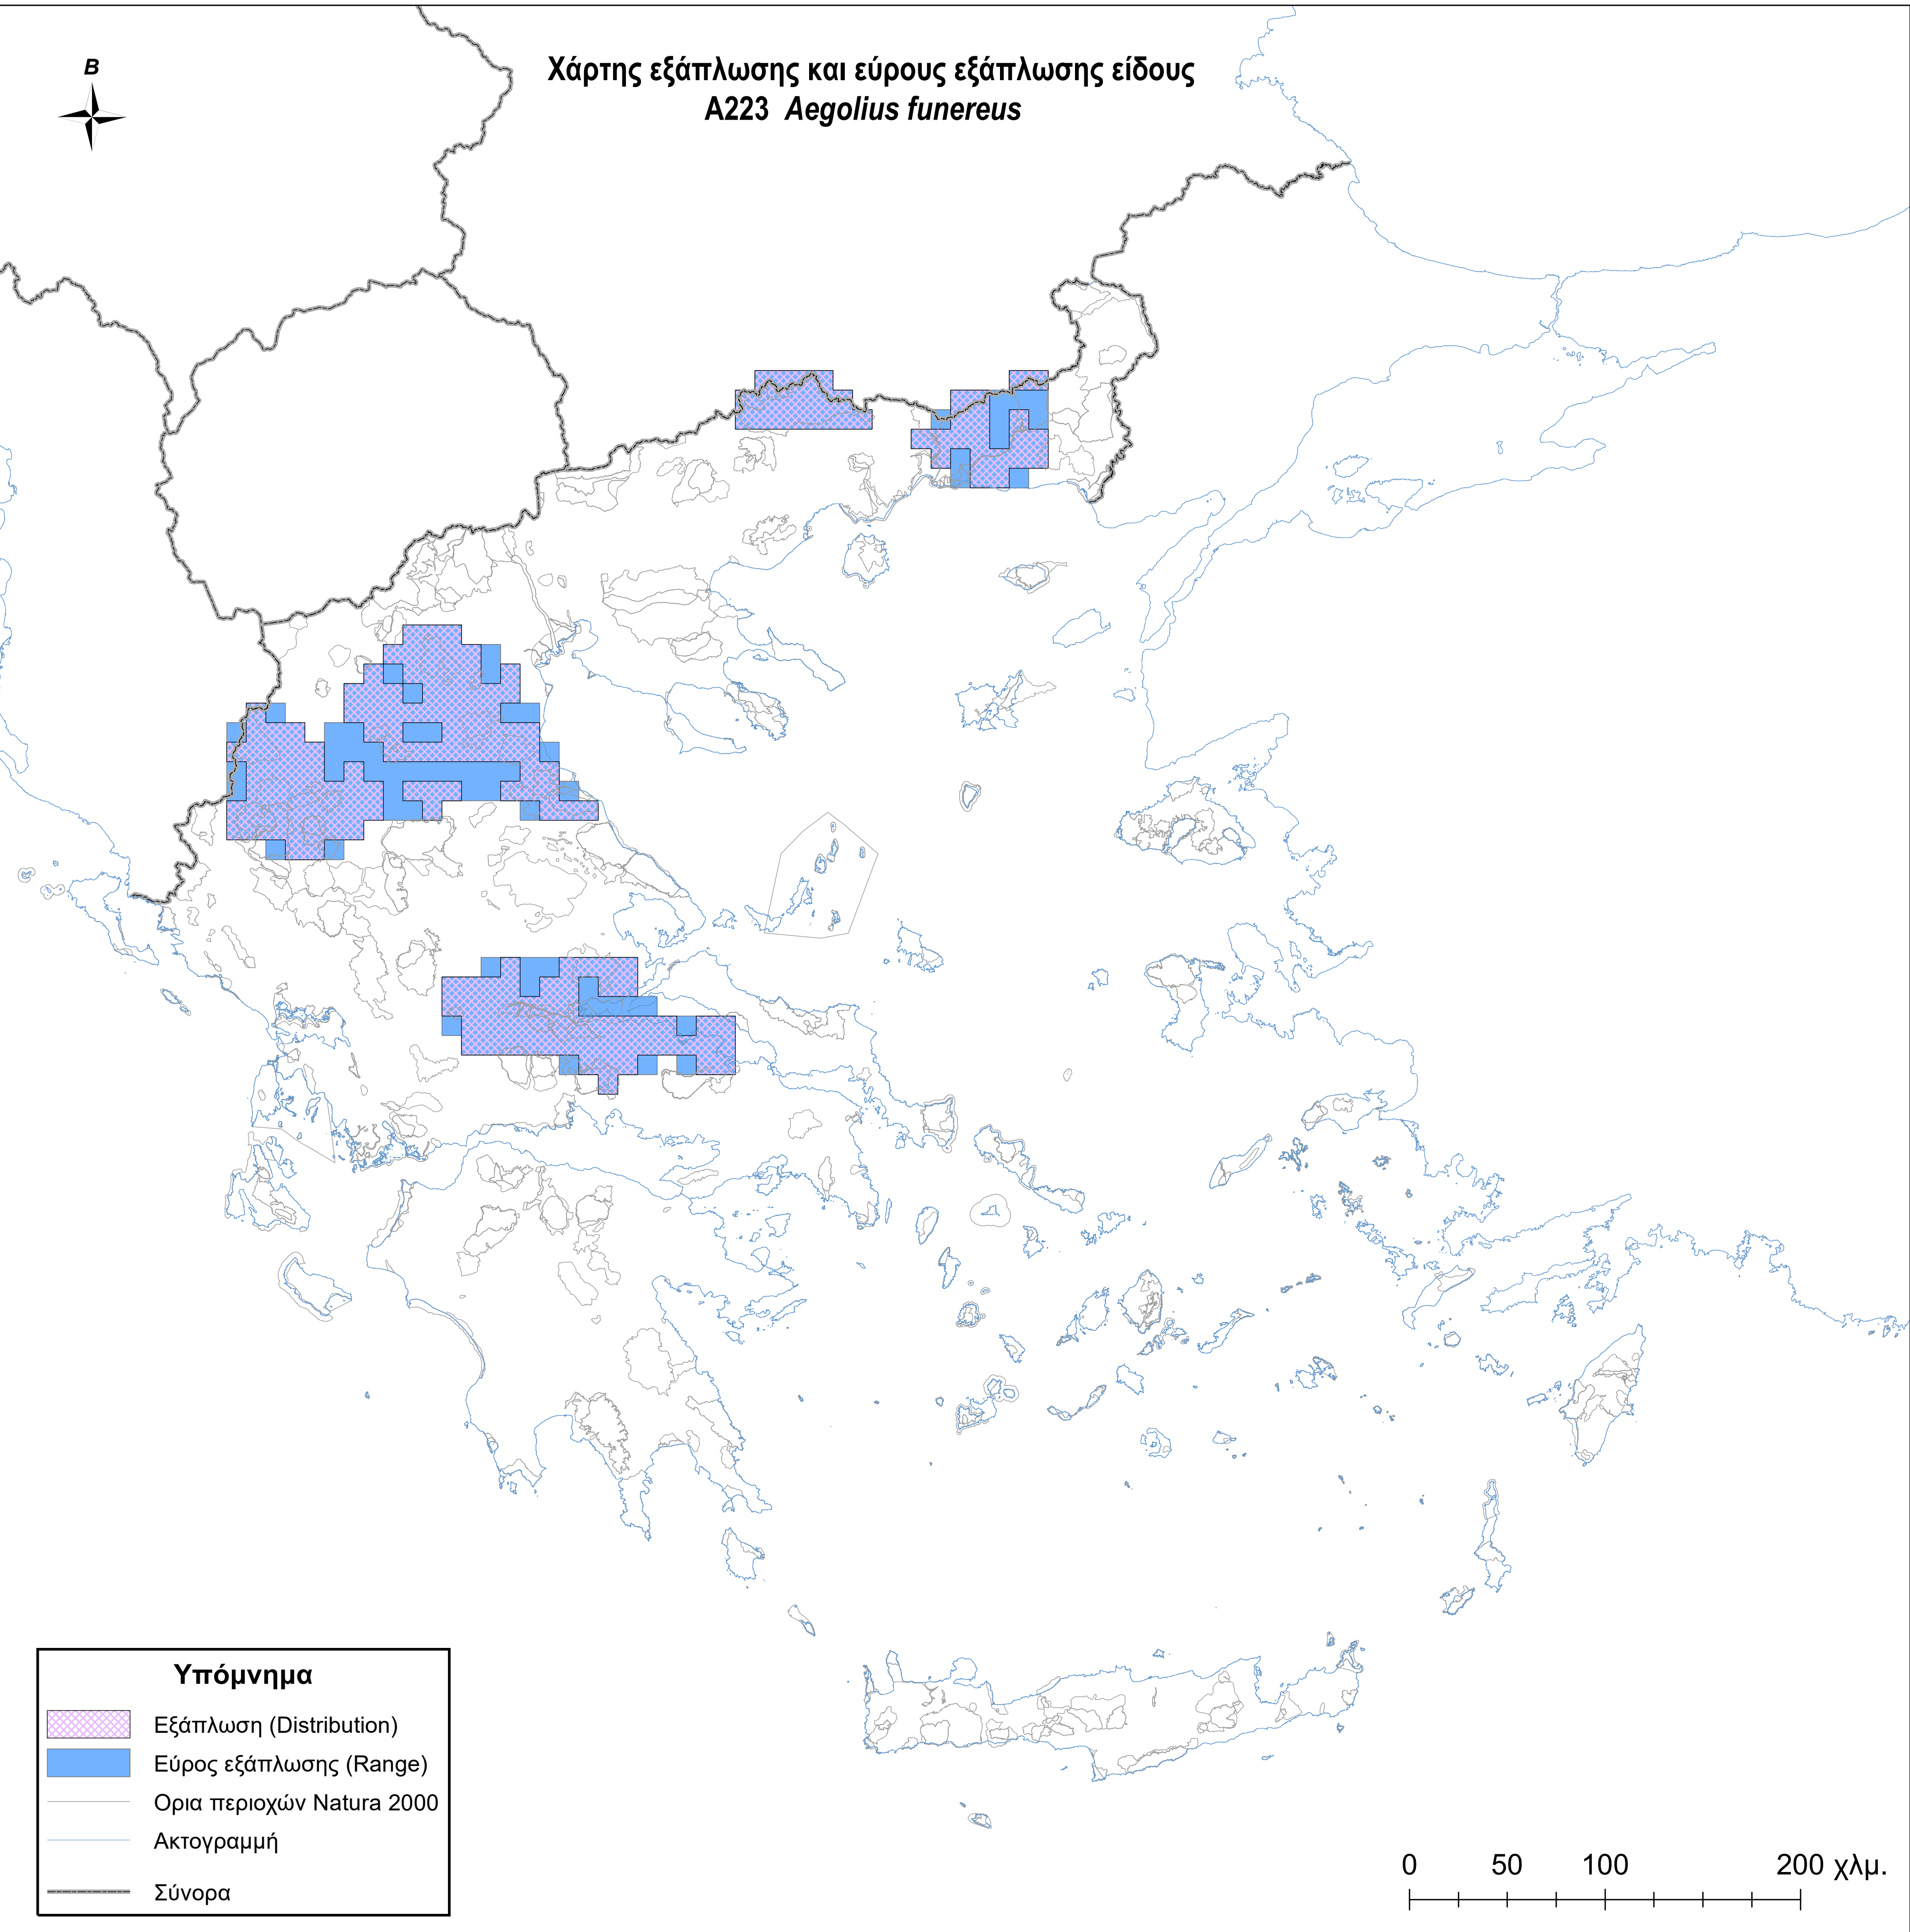

Χάρτης εξάπλωσης και εύρους εξάπλωσης είδους
A223 *Aegolius funereus*

Υπόμνημα

-  Εξάπλωση (Distribution)
-  Εύρος εξάπλωσης (Range)
-  Ορια περιοχών Natura 2000
-  Ακτογραμμή
-  Σύνορα