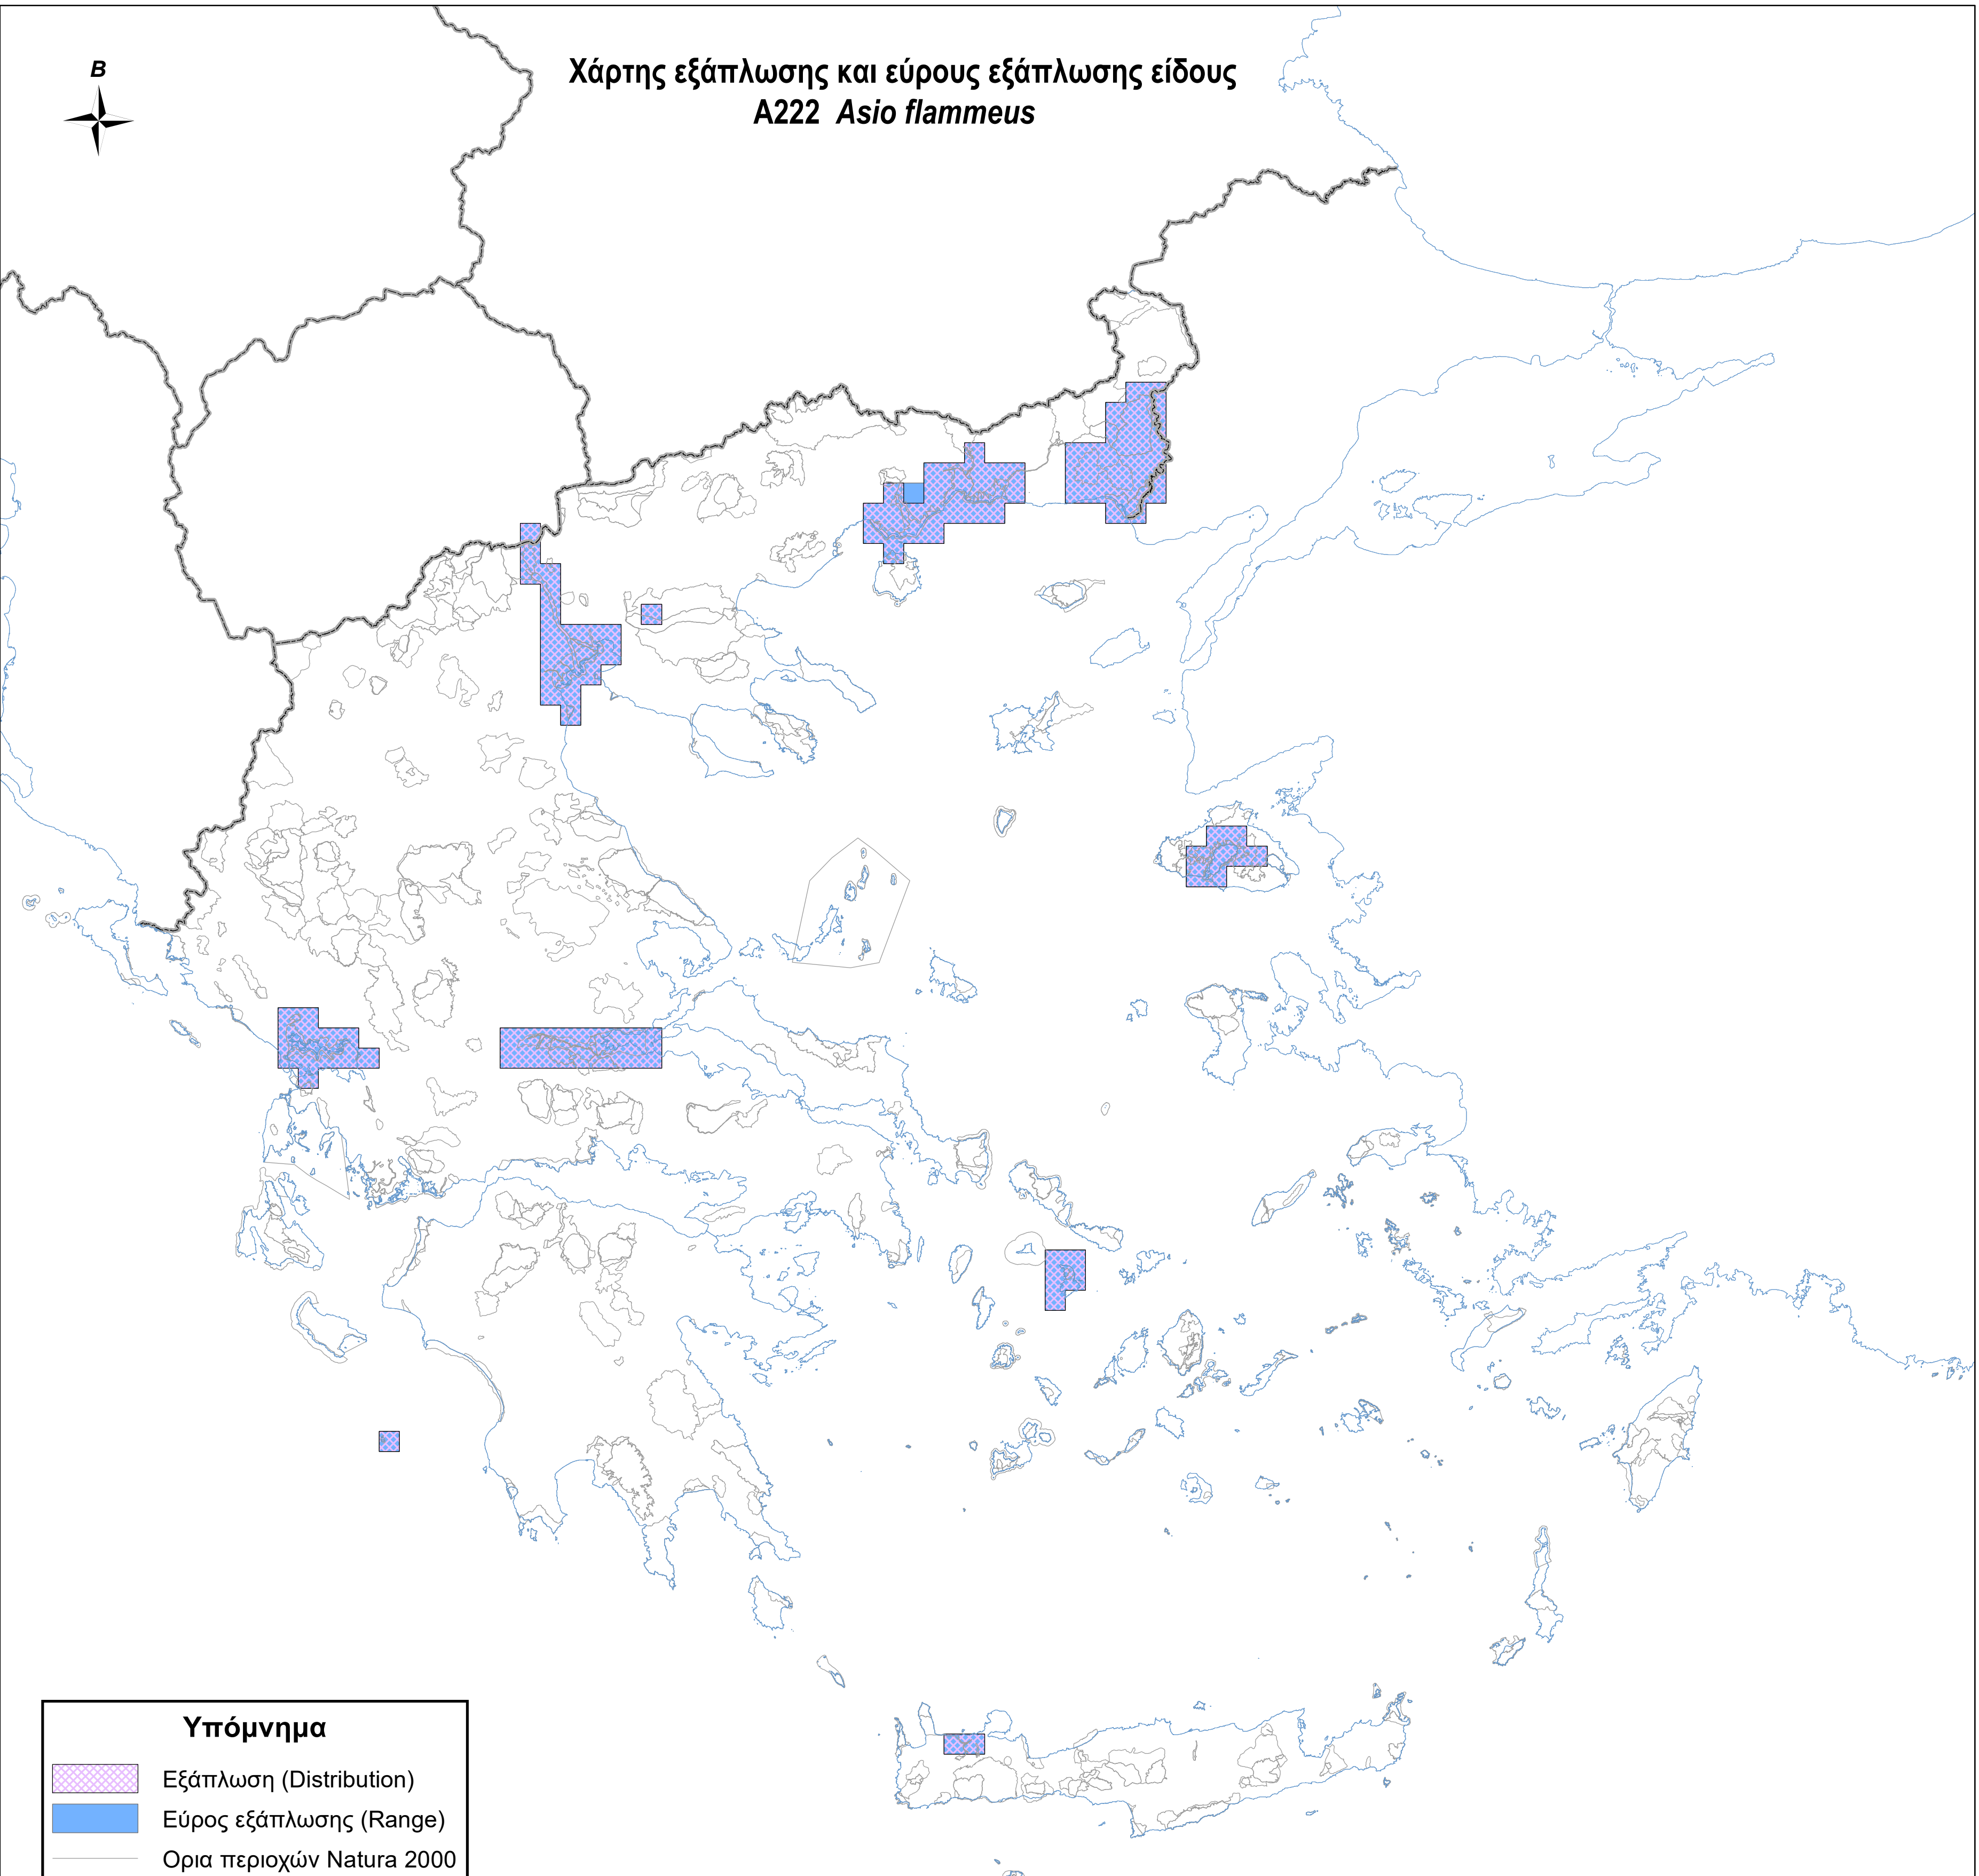

Χάρτης εξάπλωσης και εύρους εξάπλωσης είδους  
*A222 Asio flammeus*

**Υπόμνημα**

-  Εξάπλωση (Distribution)
-  Εύρος εξάπλωσης (Range)
-  Ορια περιοχών Natura 2000
-  Ακτογραμμή
-  Σύνορα