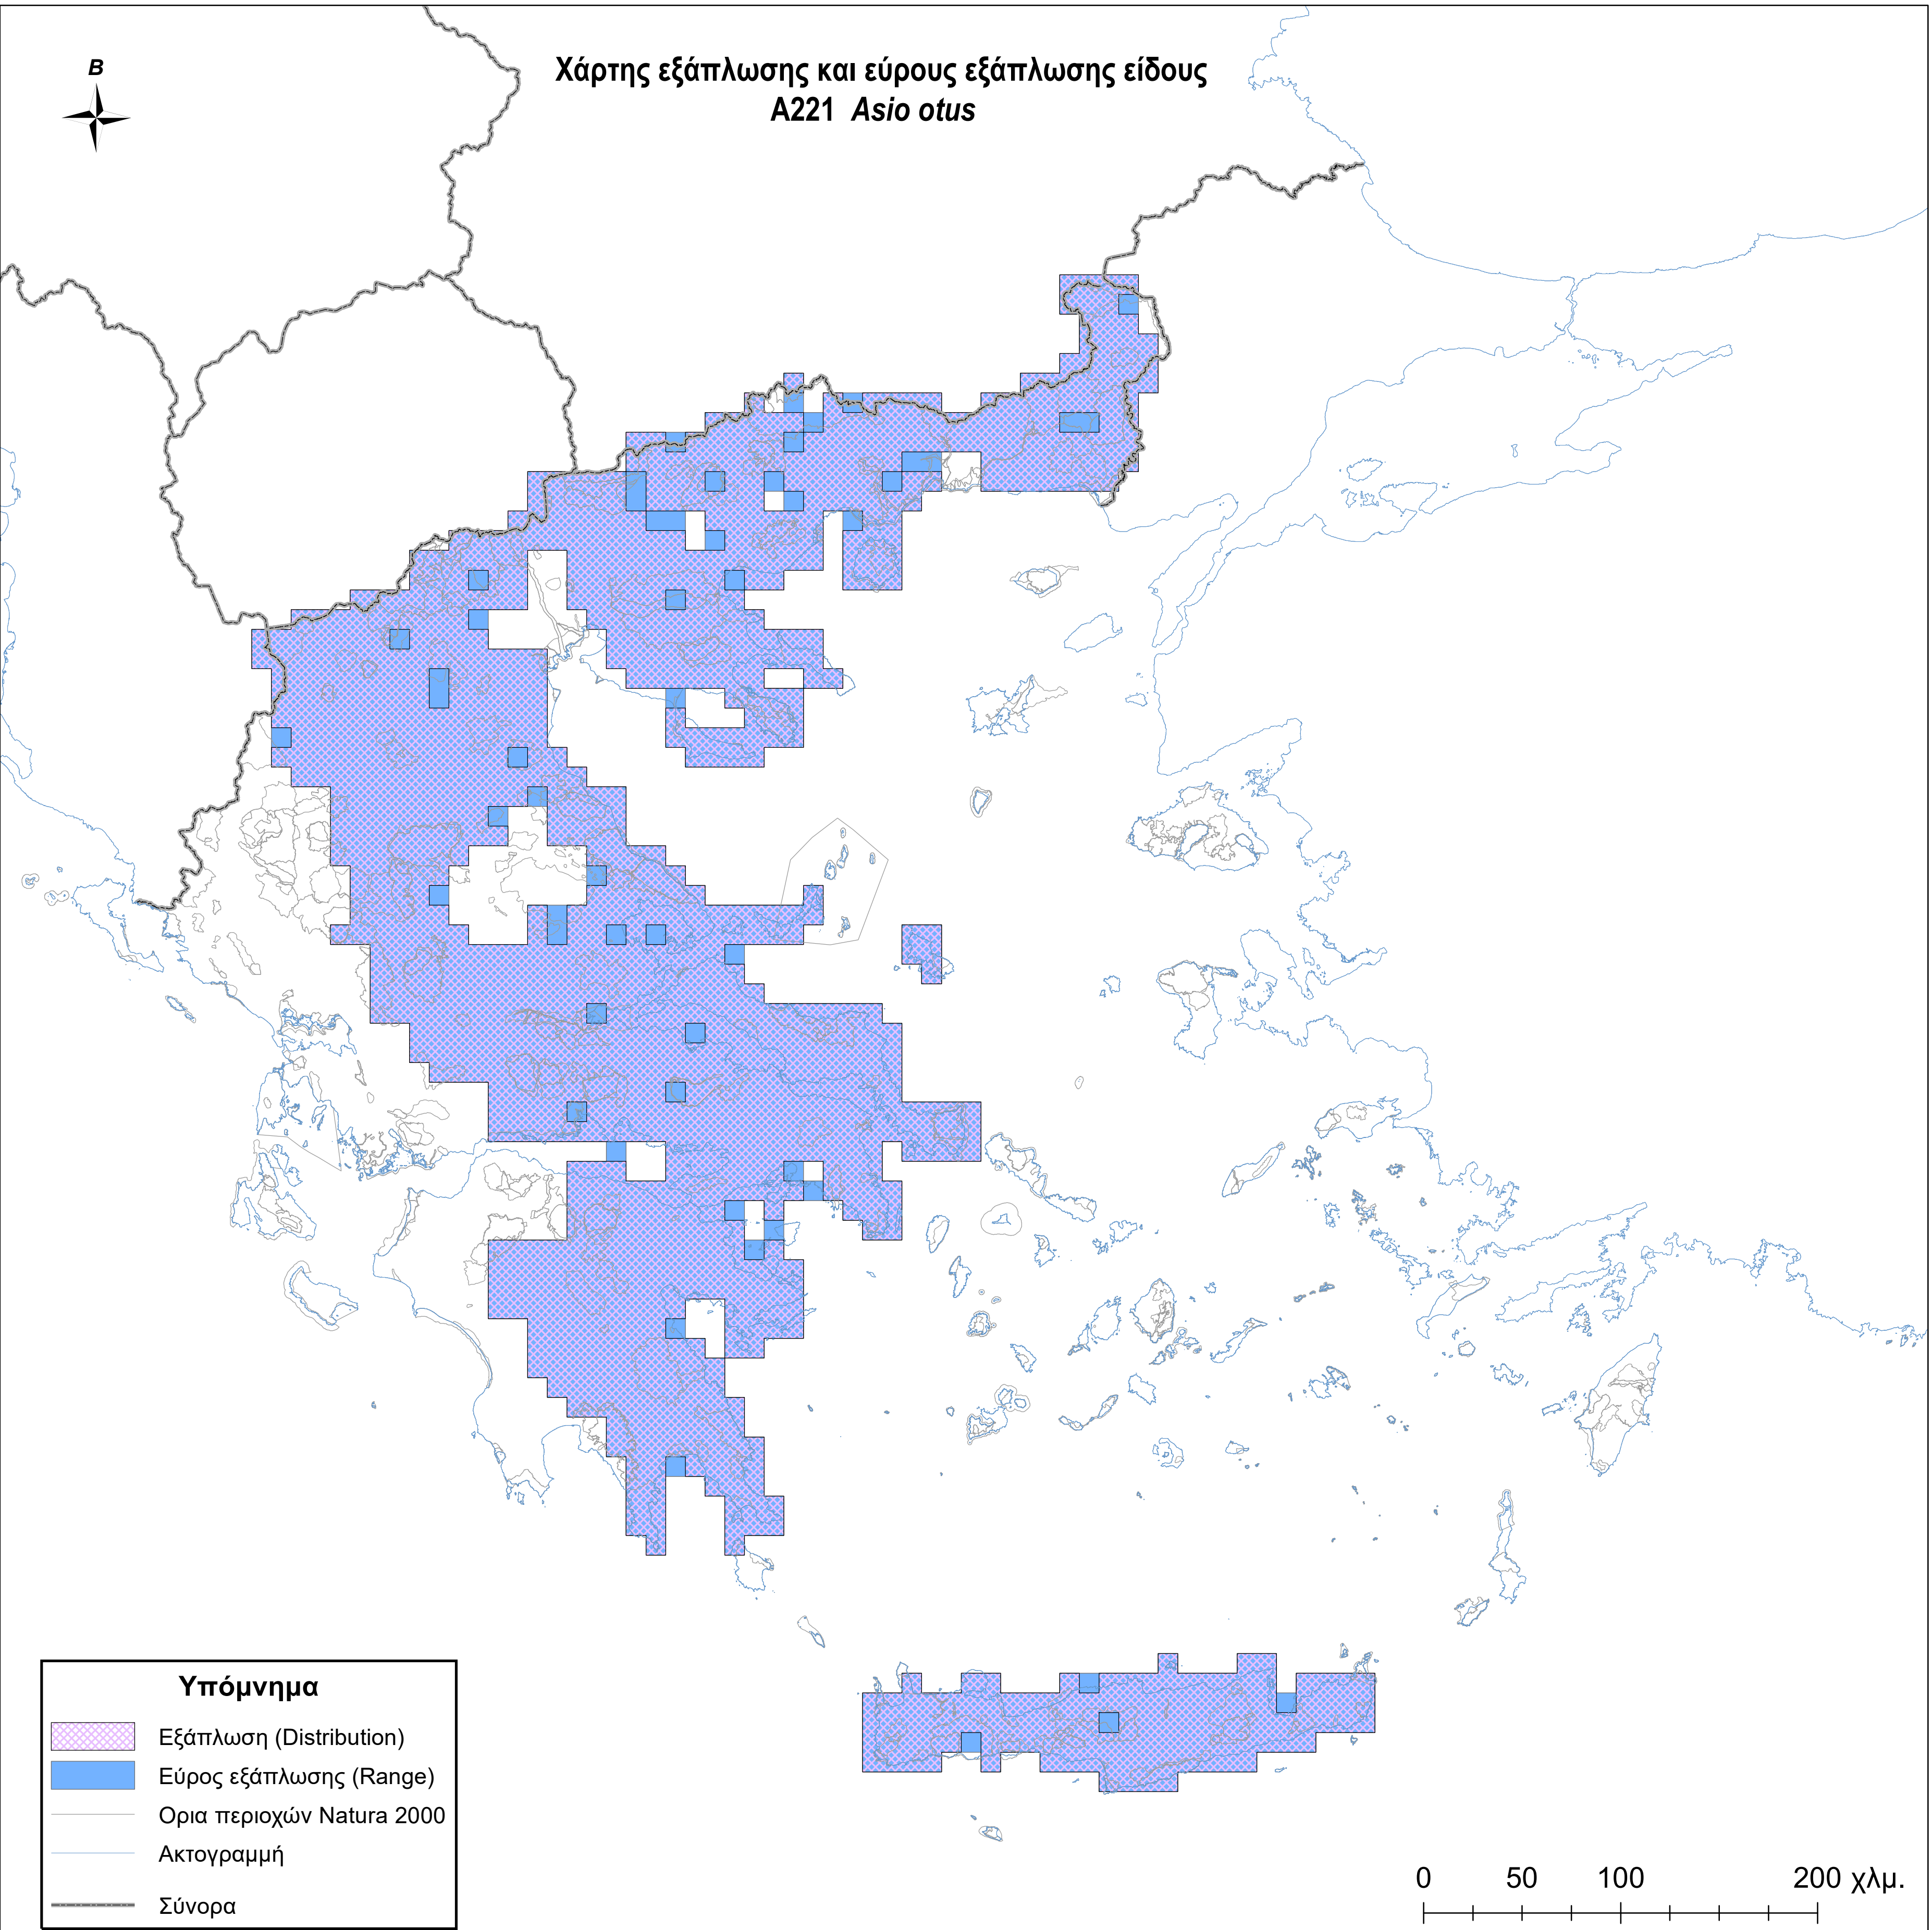

Χάρτης εξάπλωσης και εύρους εξάπλωσης είδους  
A221 *Asio otus*

**Υπόμνημα**

-  Εξάπλωση (Distribution)
-  Εύρος εξάπλωσης (Range)
-  Ορια περιοχών Natura 2000
-  Ακτογραμμή
-  Σύνορα