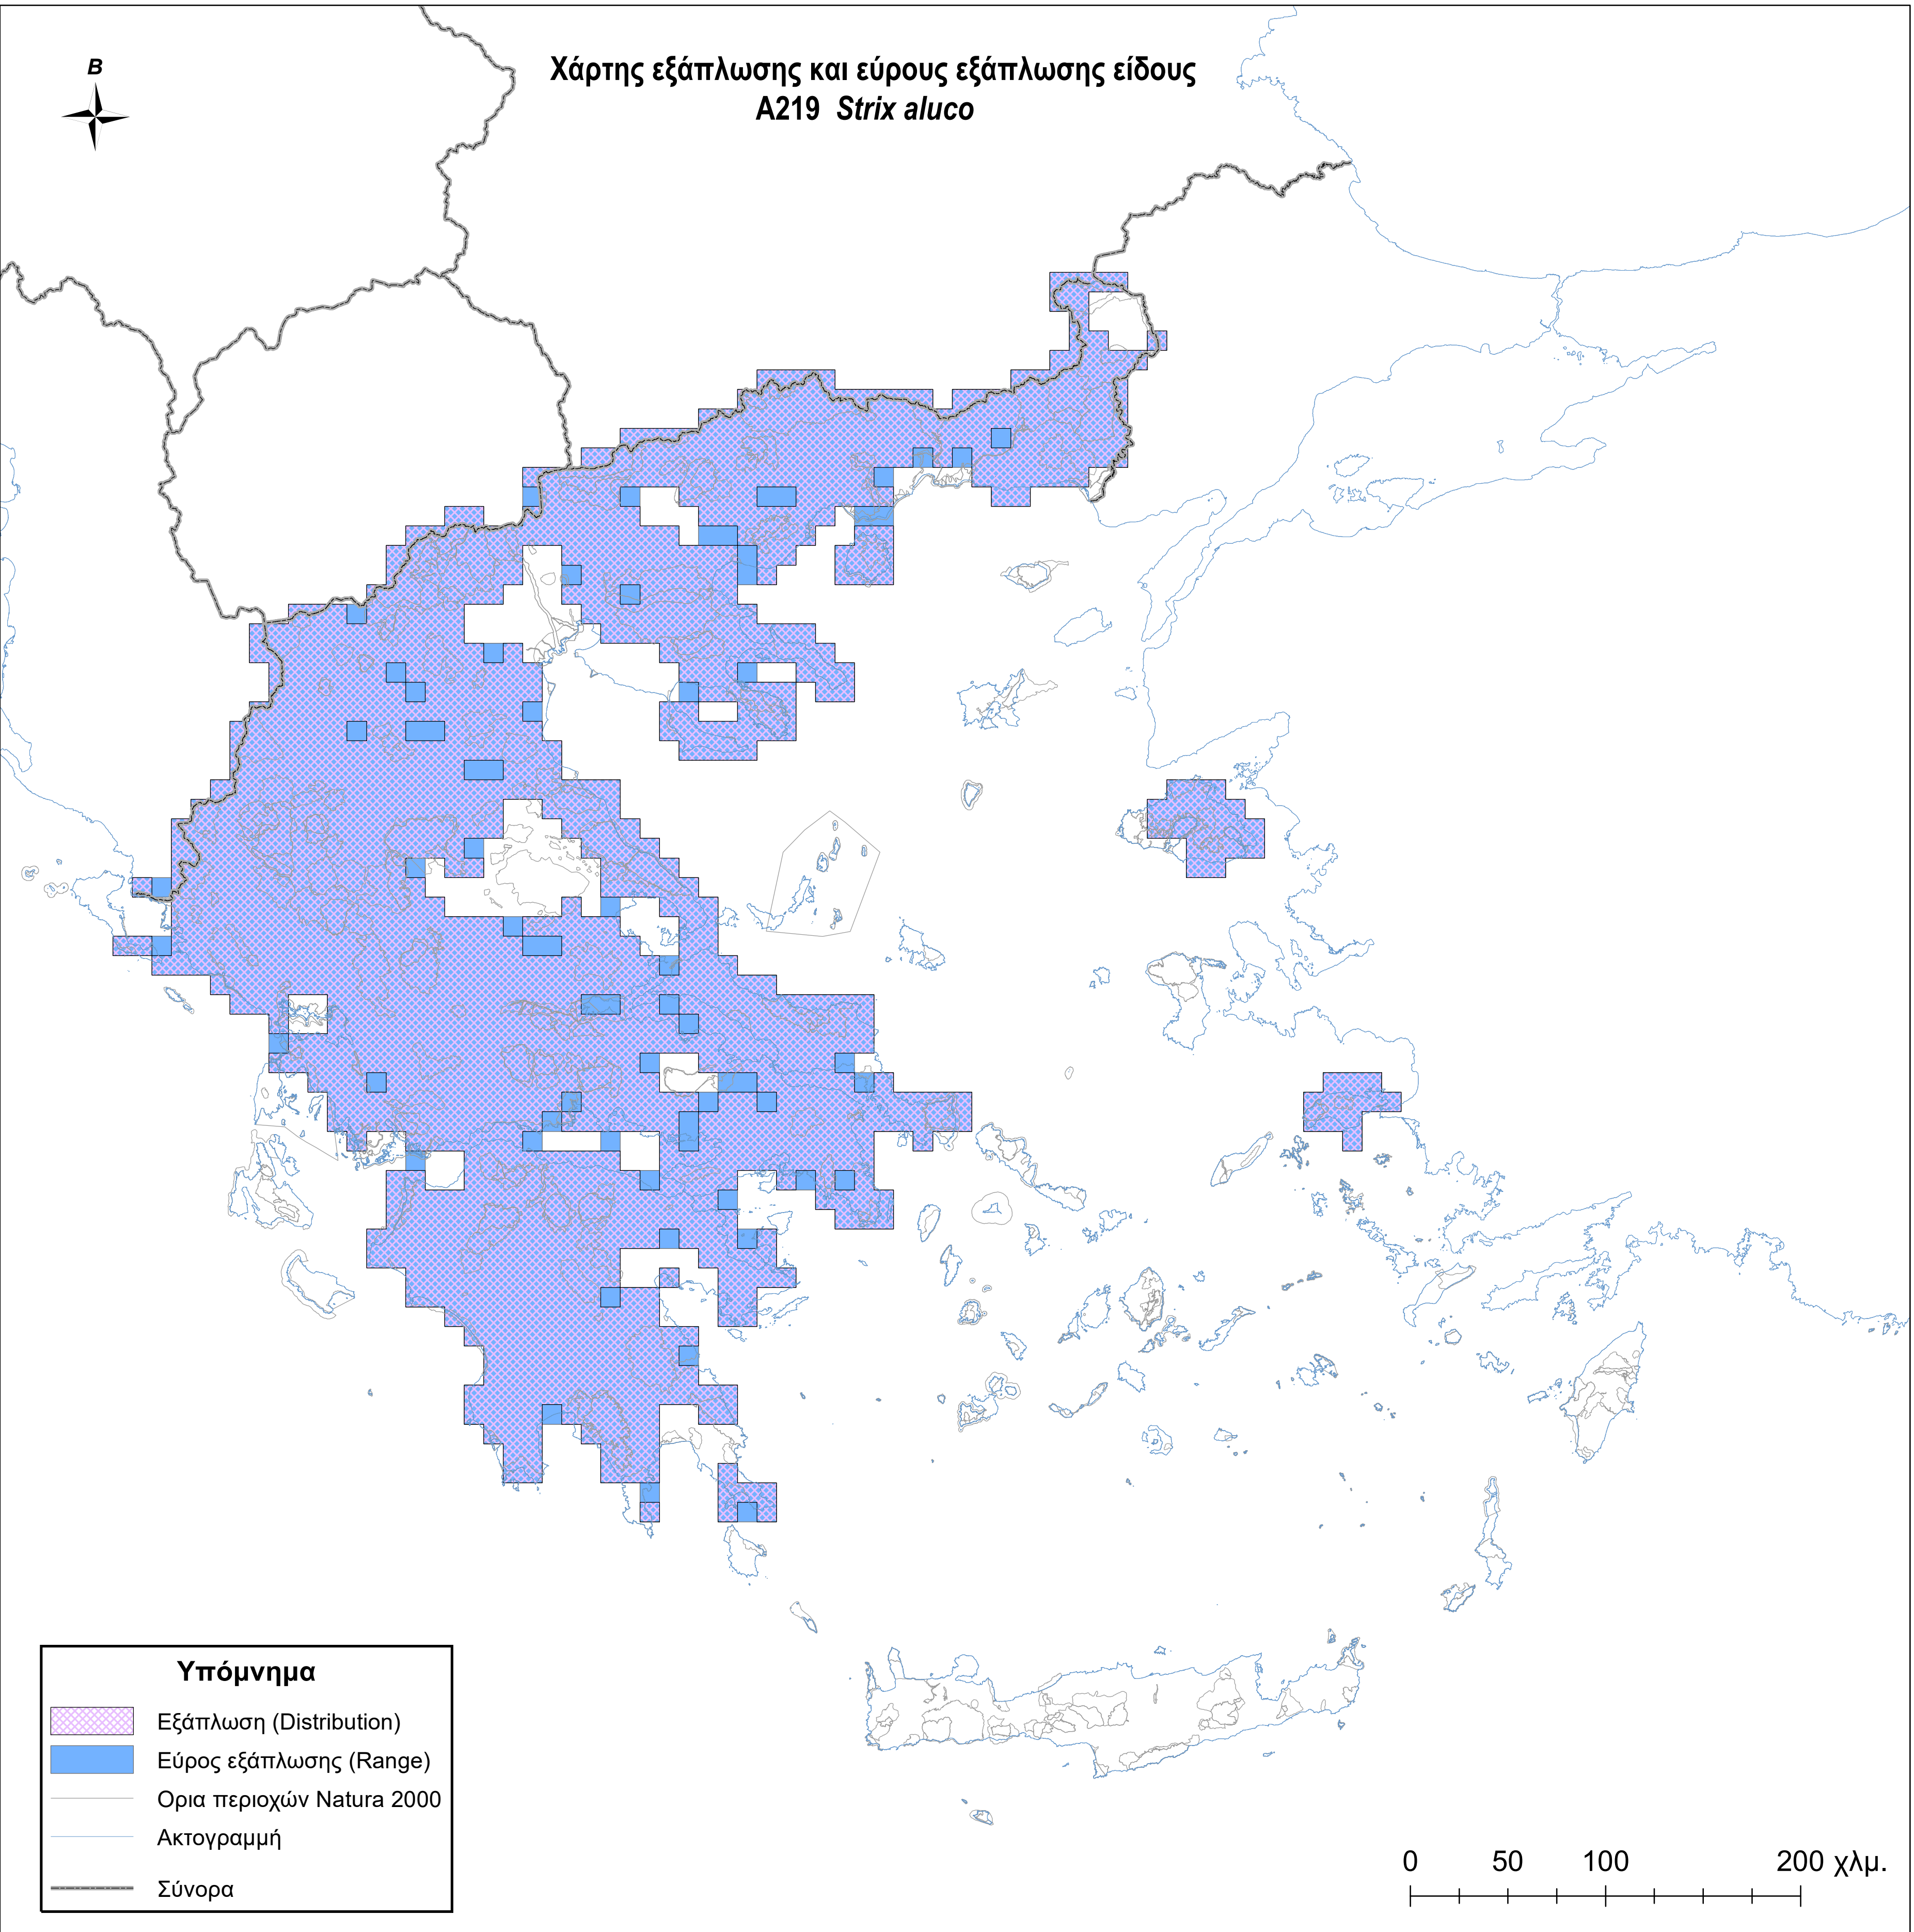

Χάρτης εξάπλωσης και εύρους εξάπλωσης είδους
A219 *Strix aluco*

Υπόμνημα

-  Εξάπλωση (Distribution)
-  Εύρος εξάπλωσης (Range)
-  Ορια περιοχών Natura 2000
-  Ακτογραμμή
-  Σύνορα