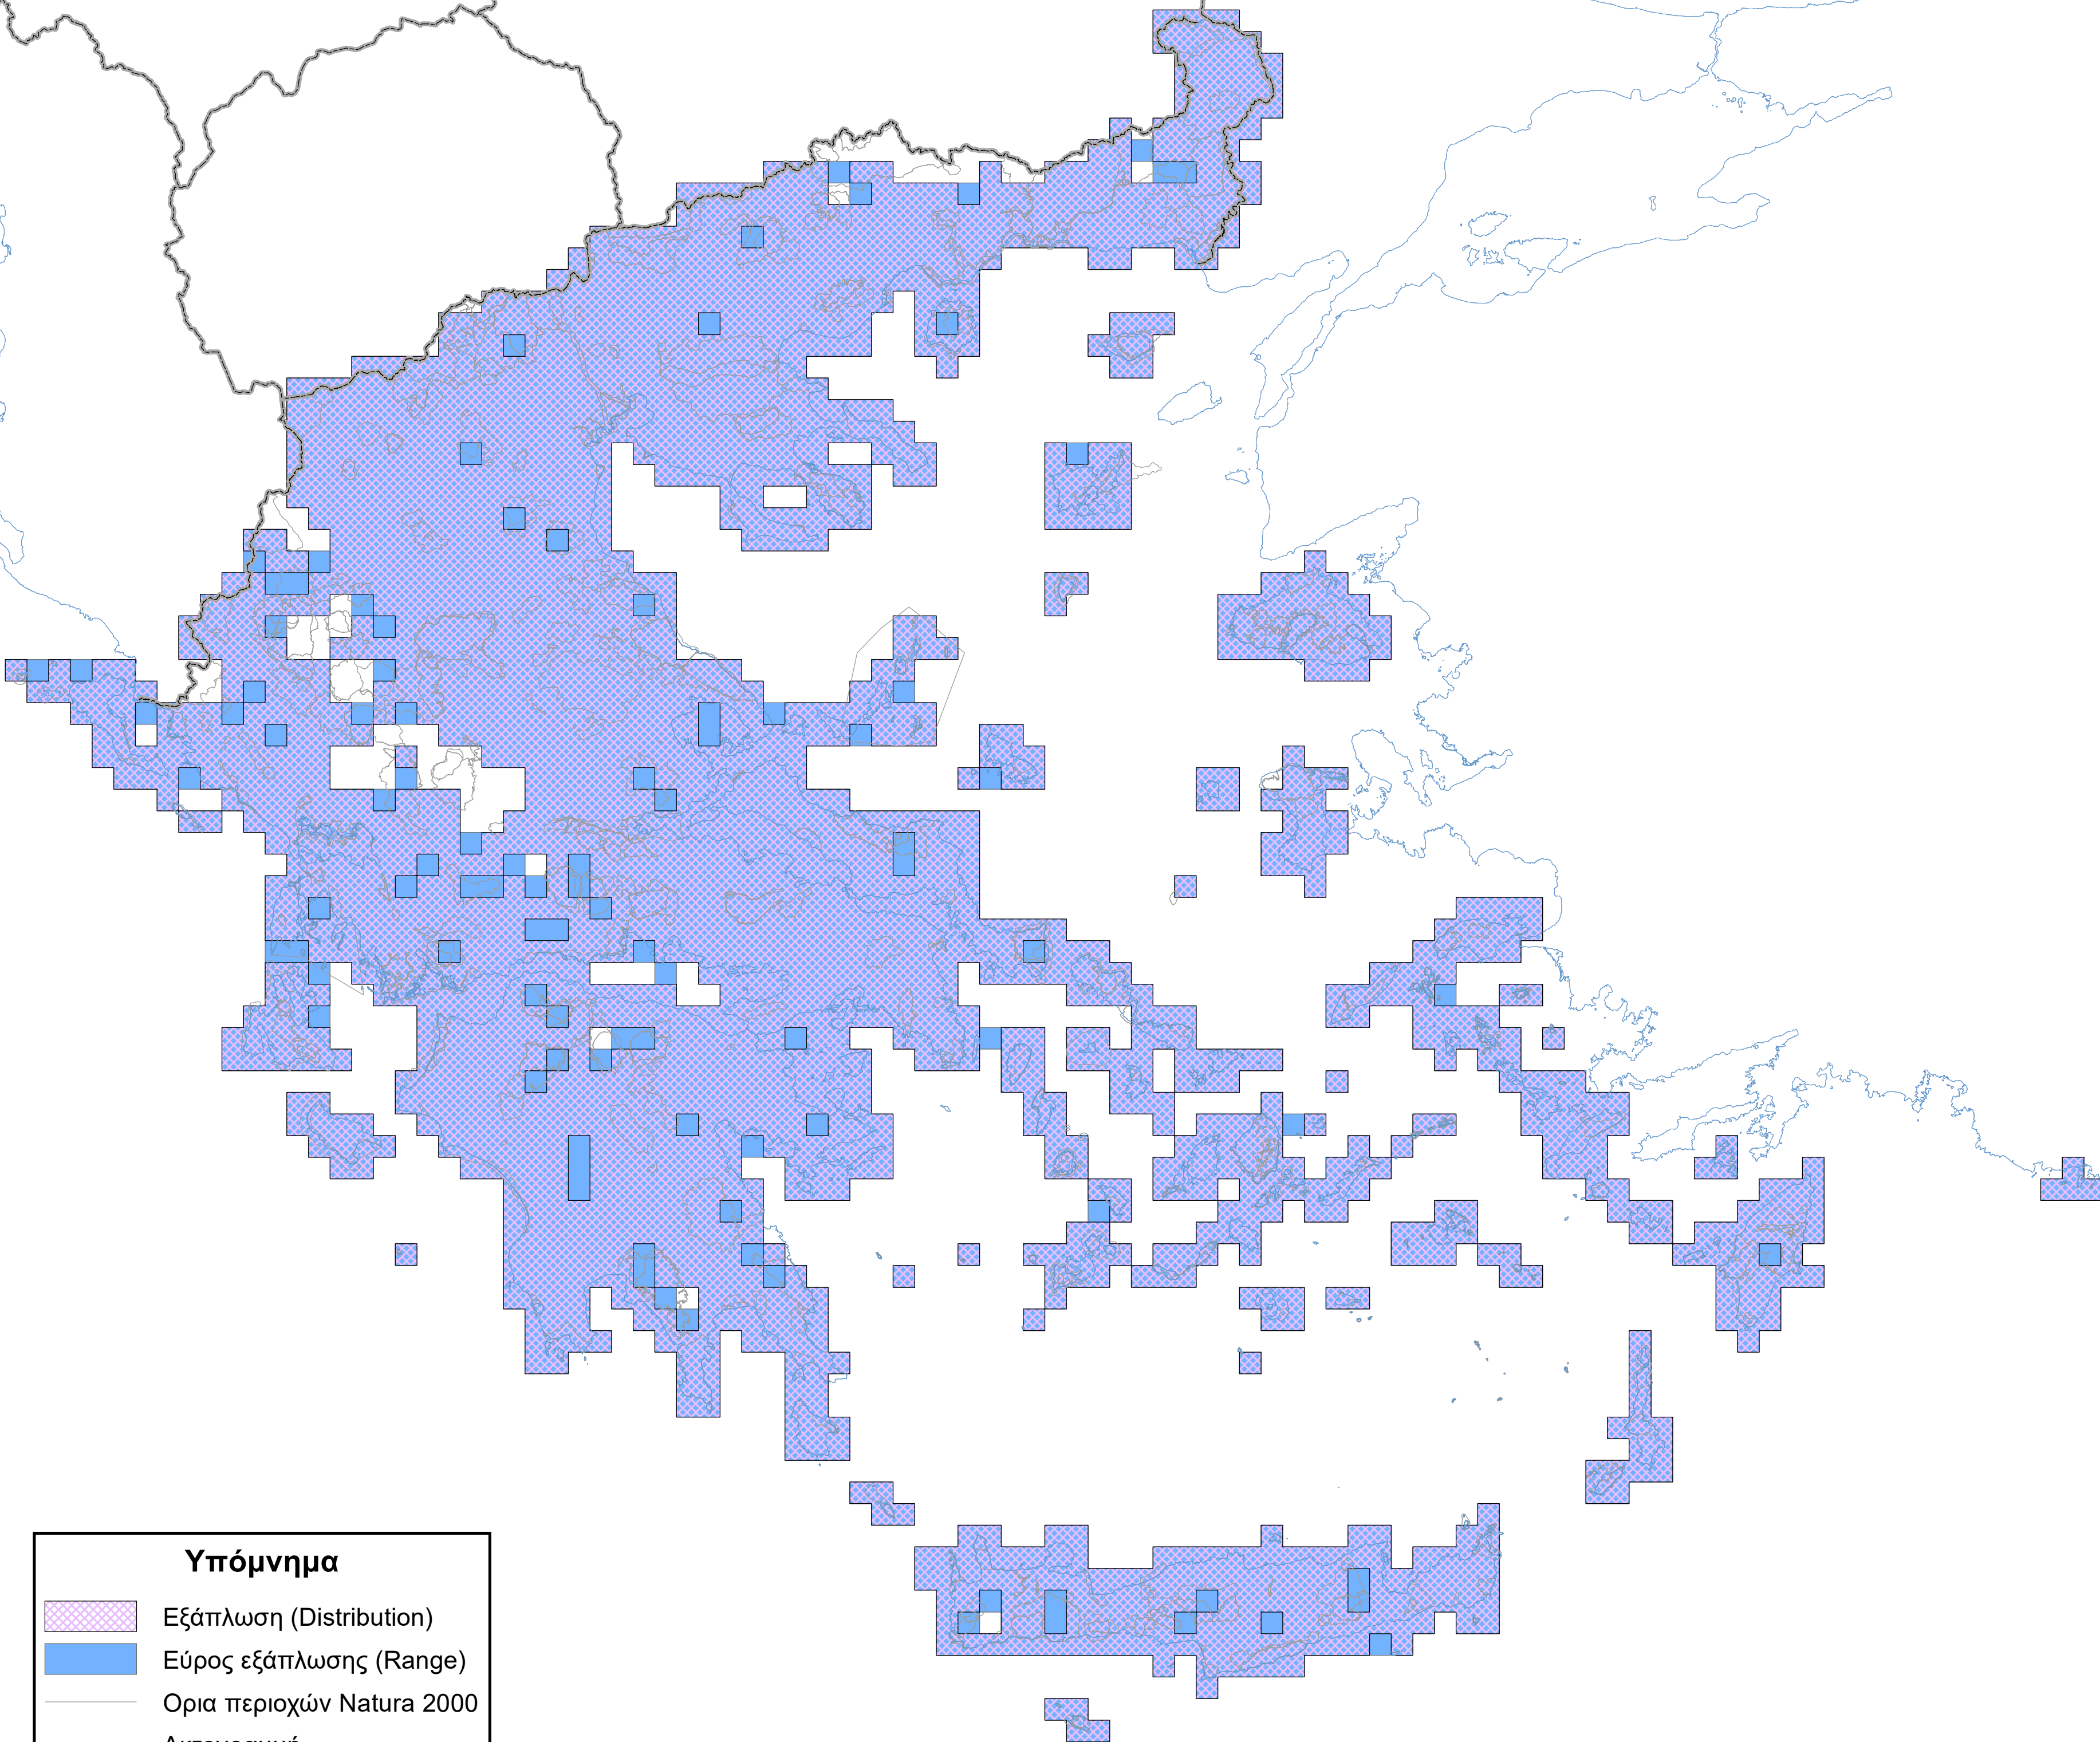

Χάρτης εξάπλωσης και εύρους εξάπλωσης είδους
A218 *Athene noctua*

Υπόμνημα

-  Εξάπλωση (Distribution)
-  Εύρος εξάπλωσης (Range)
-  Ορια περιοχών Natura 2000
-  Ακτογραμμή
-  Σύνορα