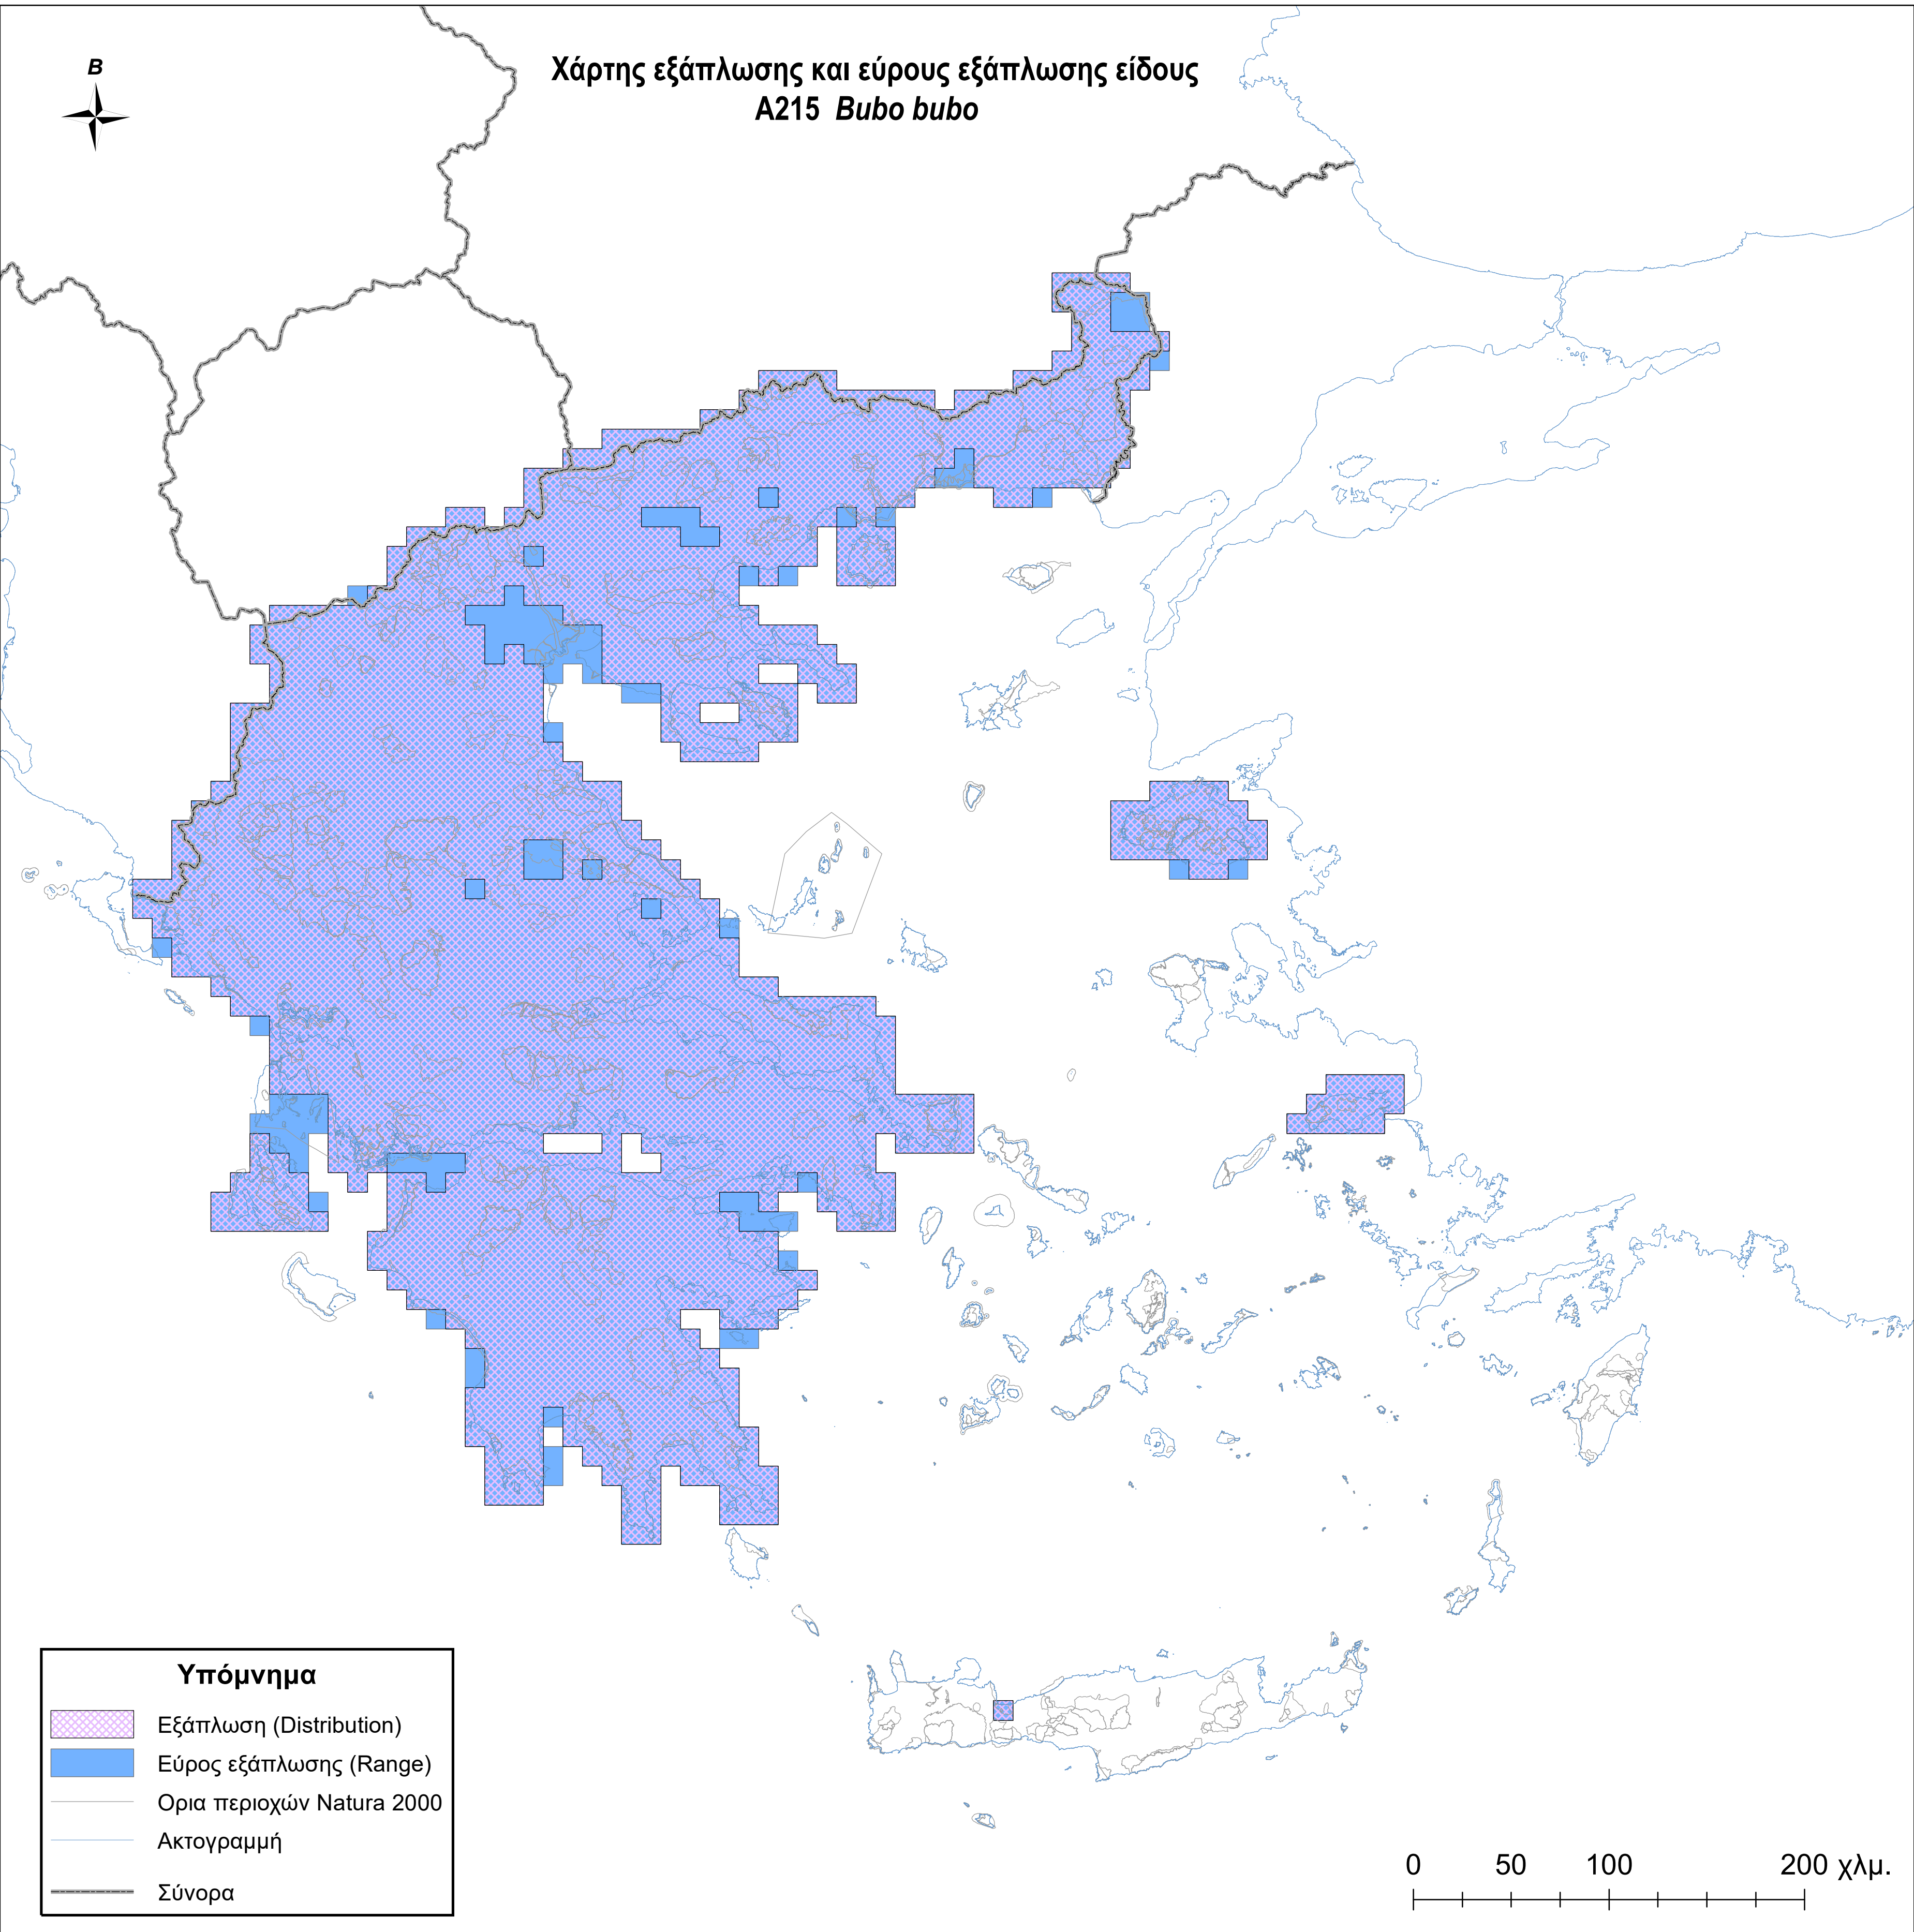

Χάρτης εξάπλωσης και εύρους εξάπλωσης είδους
A215 *Bubo bubo*

Υπόμνημα

-  Εξάπλωση (Distribution)
-  Εύρος εξάπλωσης (Range)
-  Ορια περιοχών Natura 2000
-  Ακτογραμμή
-  Σύνορα

0 50 100 200 χλμ.