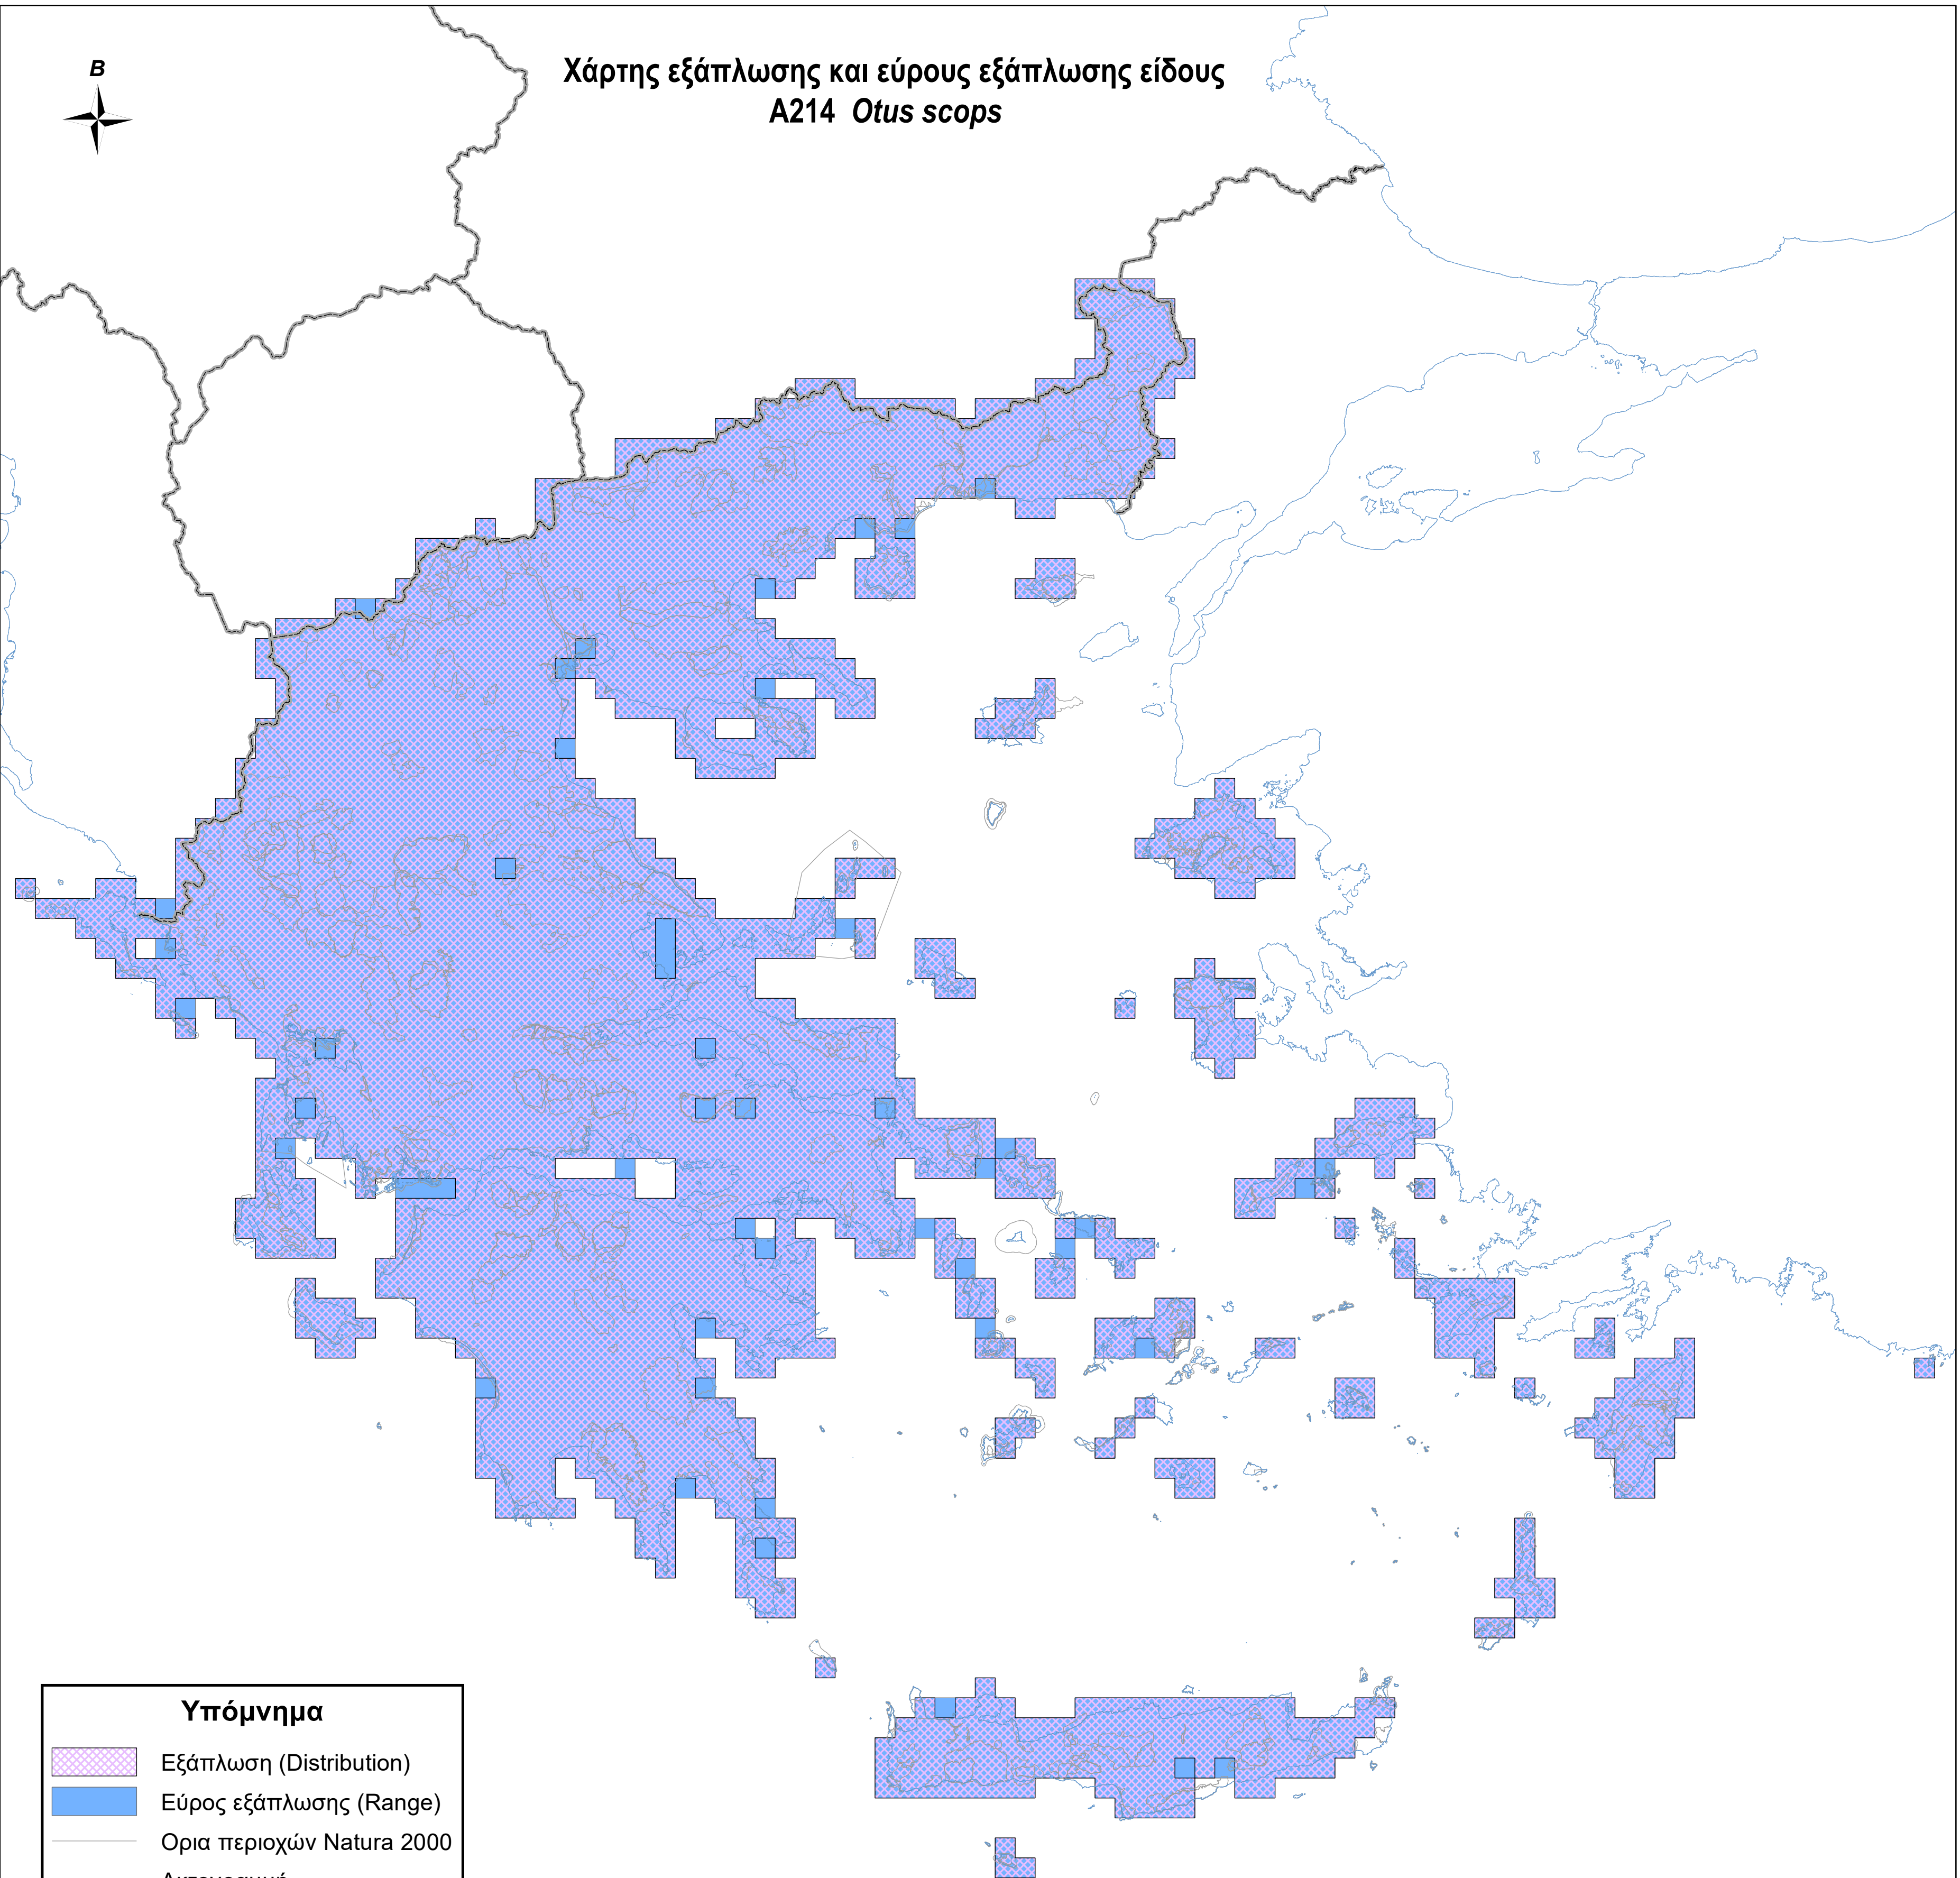

Χάρτης εξάπλωσης και εύρους εξάπλωσης είδους
A214 *Otus scops*

Υπόμνημα

- Εξάπλωση (Distribution)
- Εύρος εξάπλωσης (Range)
- Ορια περιοχών Natura 2000
- Ακτογραμμή
- Σύνορα