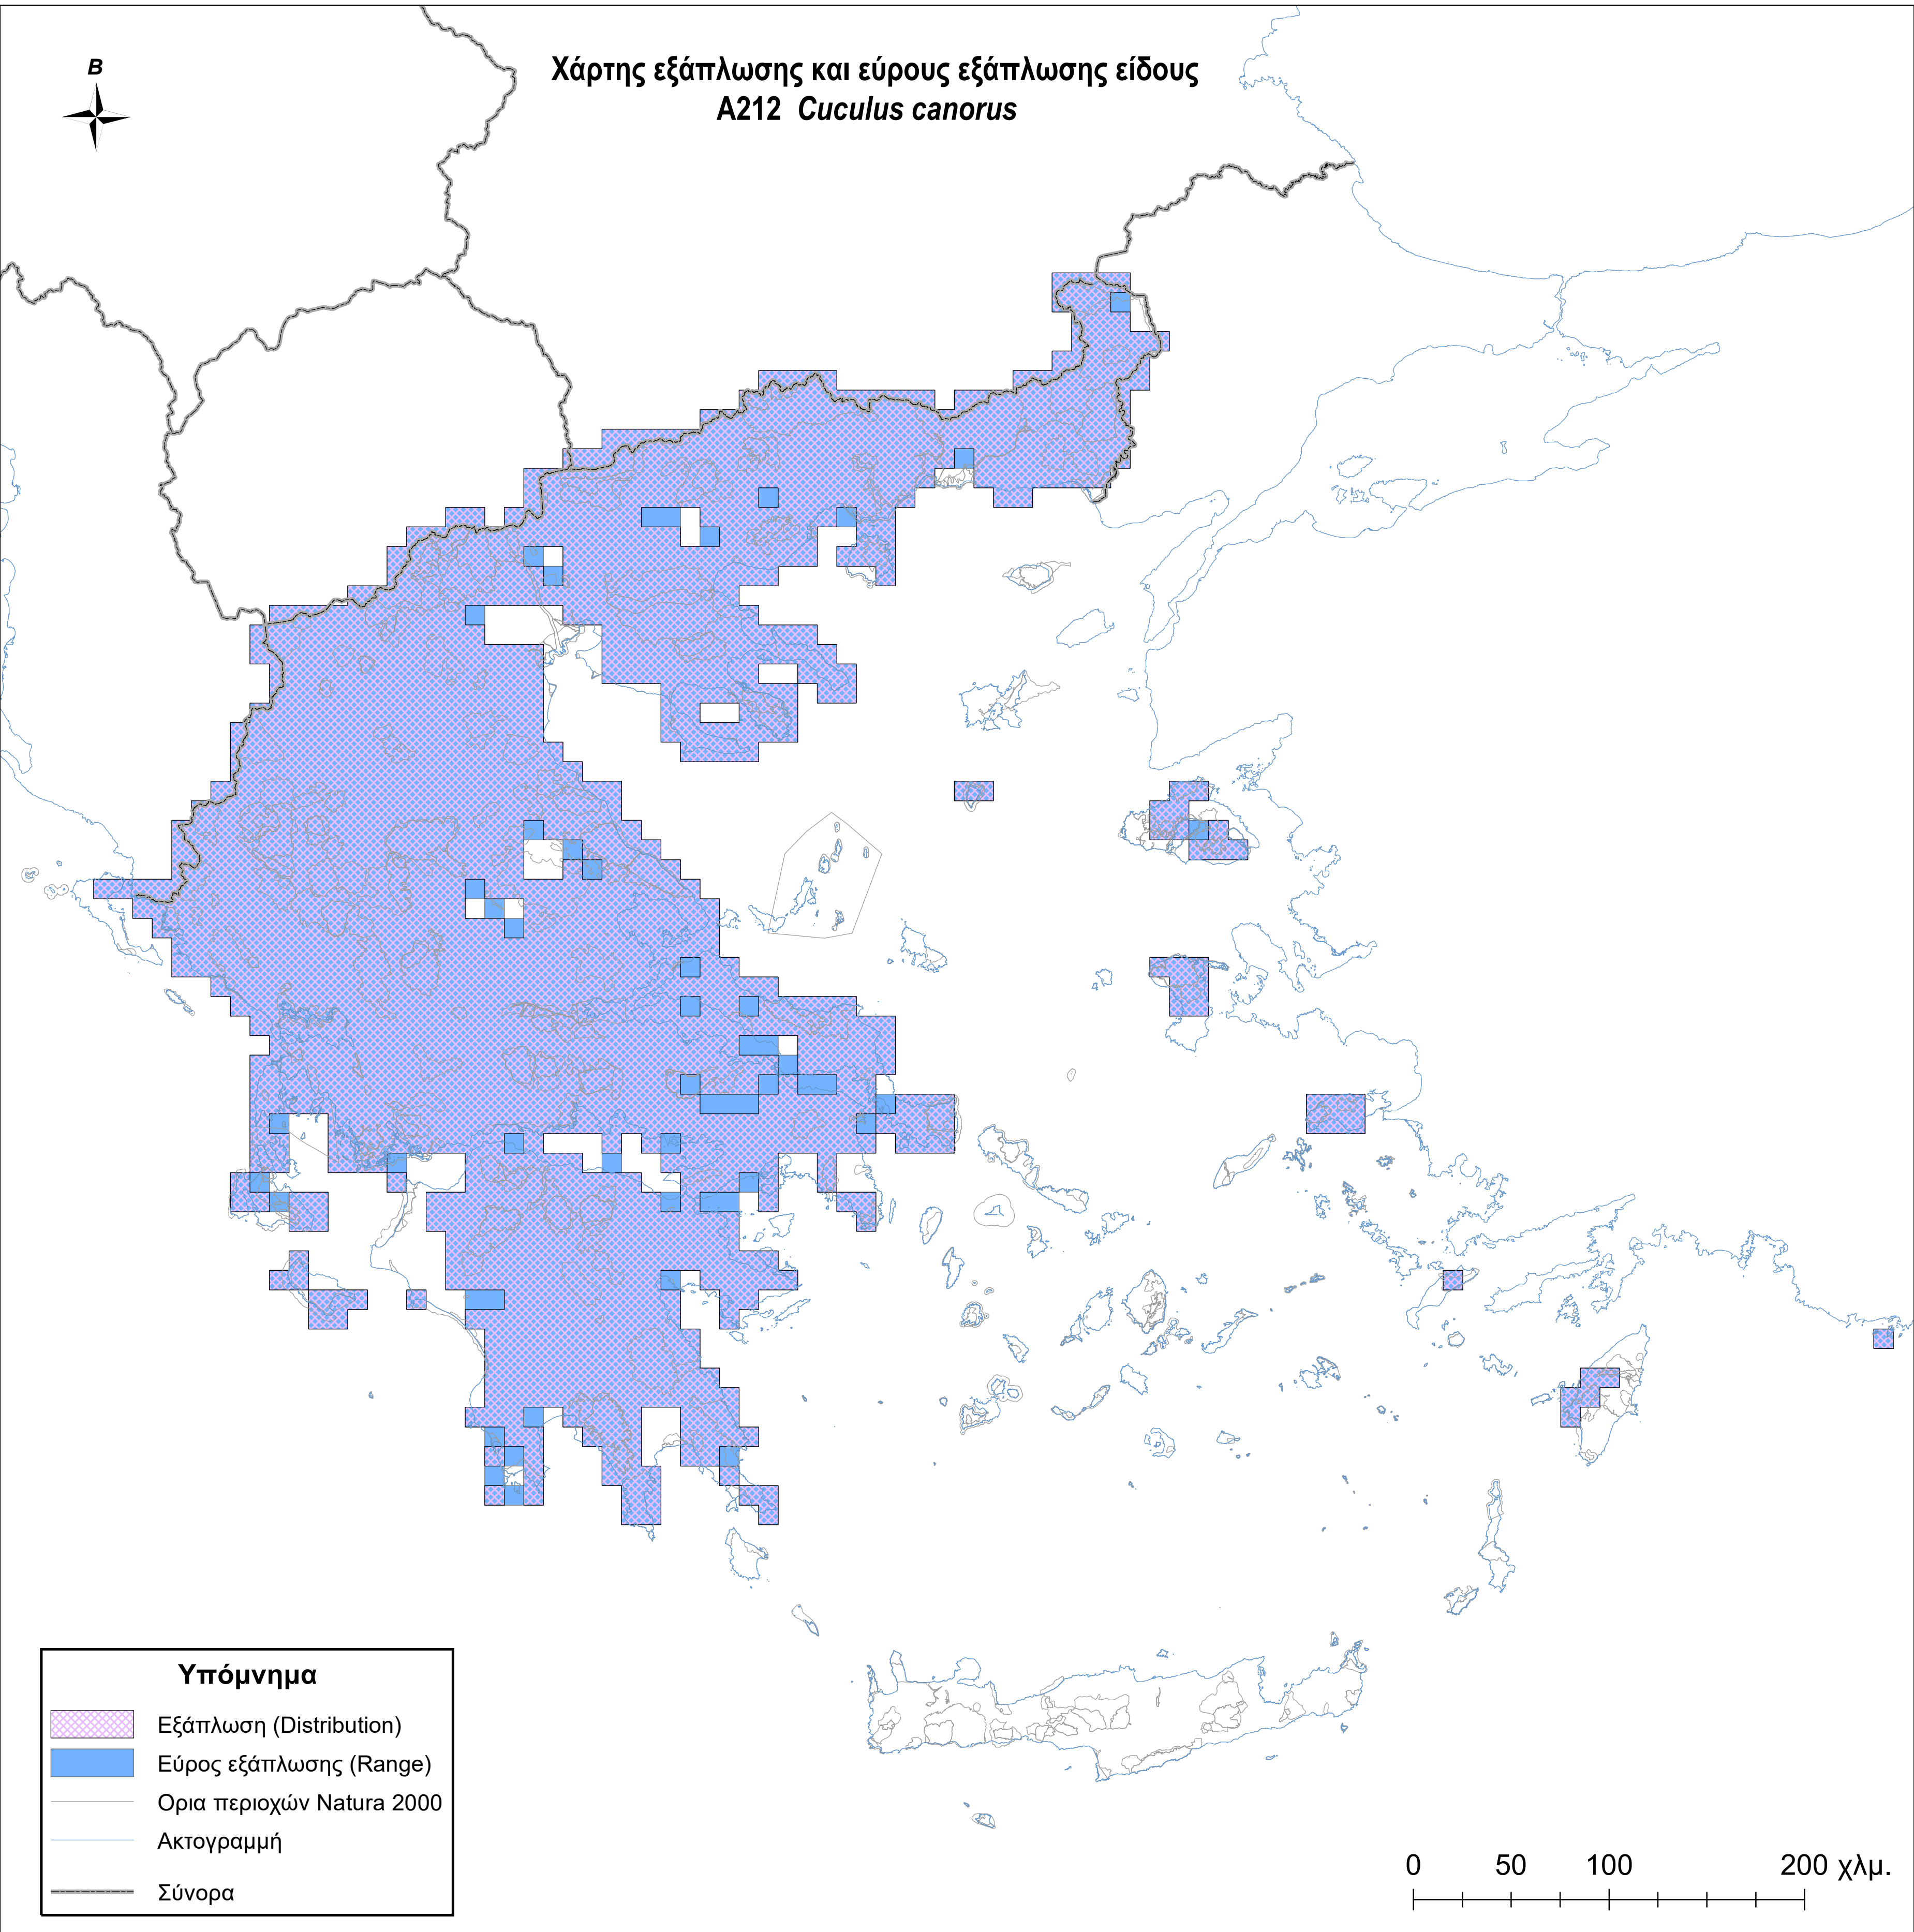

Χάρτης εξάπλωσης και εύρους εξάπλωσης είδους  
A212 *Cuculus canorus*

**Υπόμνημα**

-  Εξάπλωση (Distribution)
-  Εύρος εξάπλωσης (Range)
-  Ορια περιοχών Natura 2000
-  Ακτογραμμή
-  Σύνορα