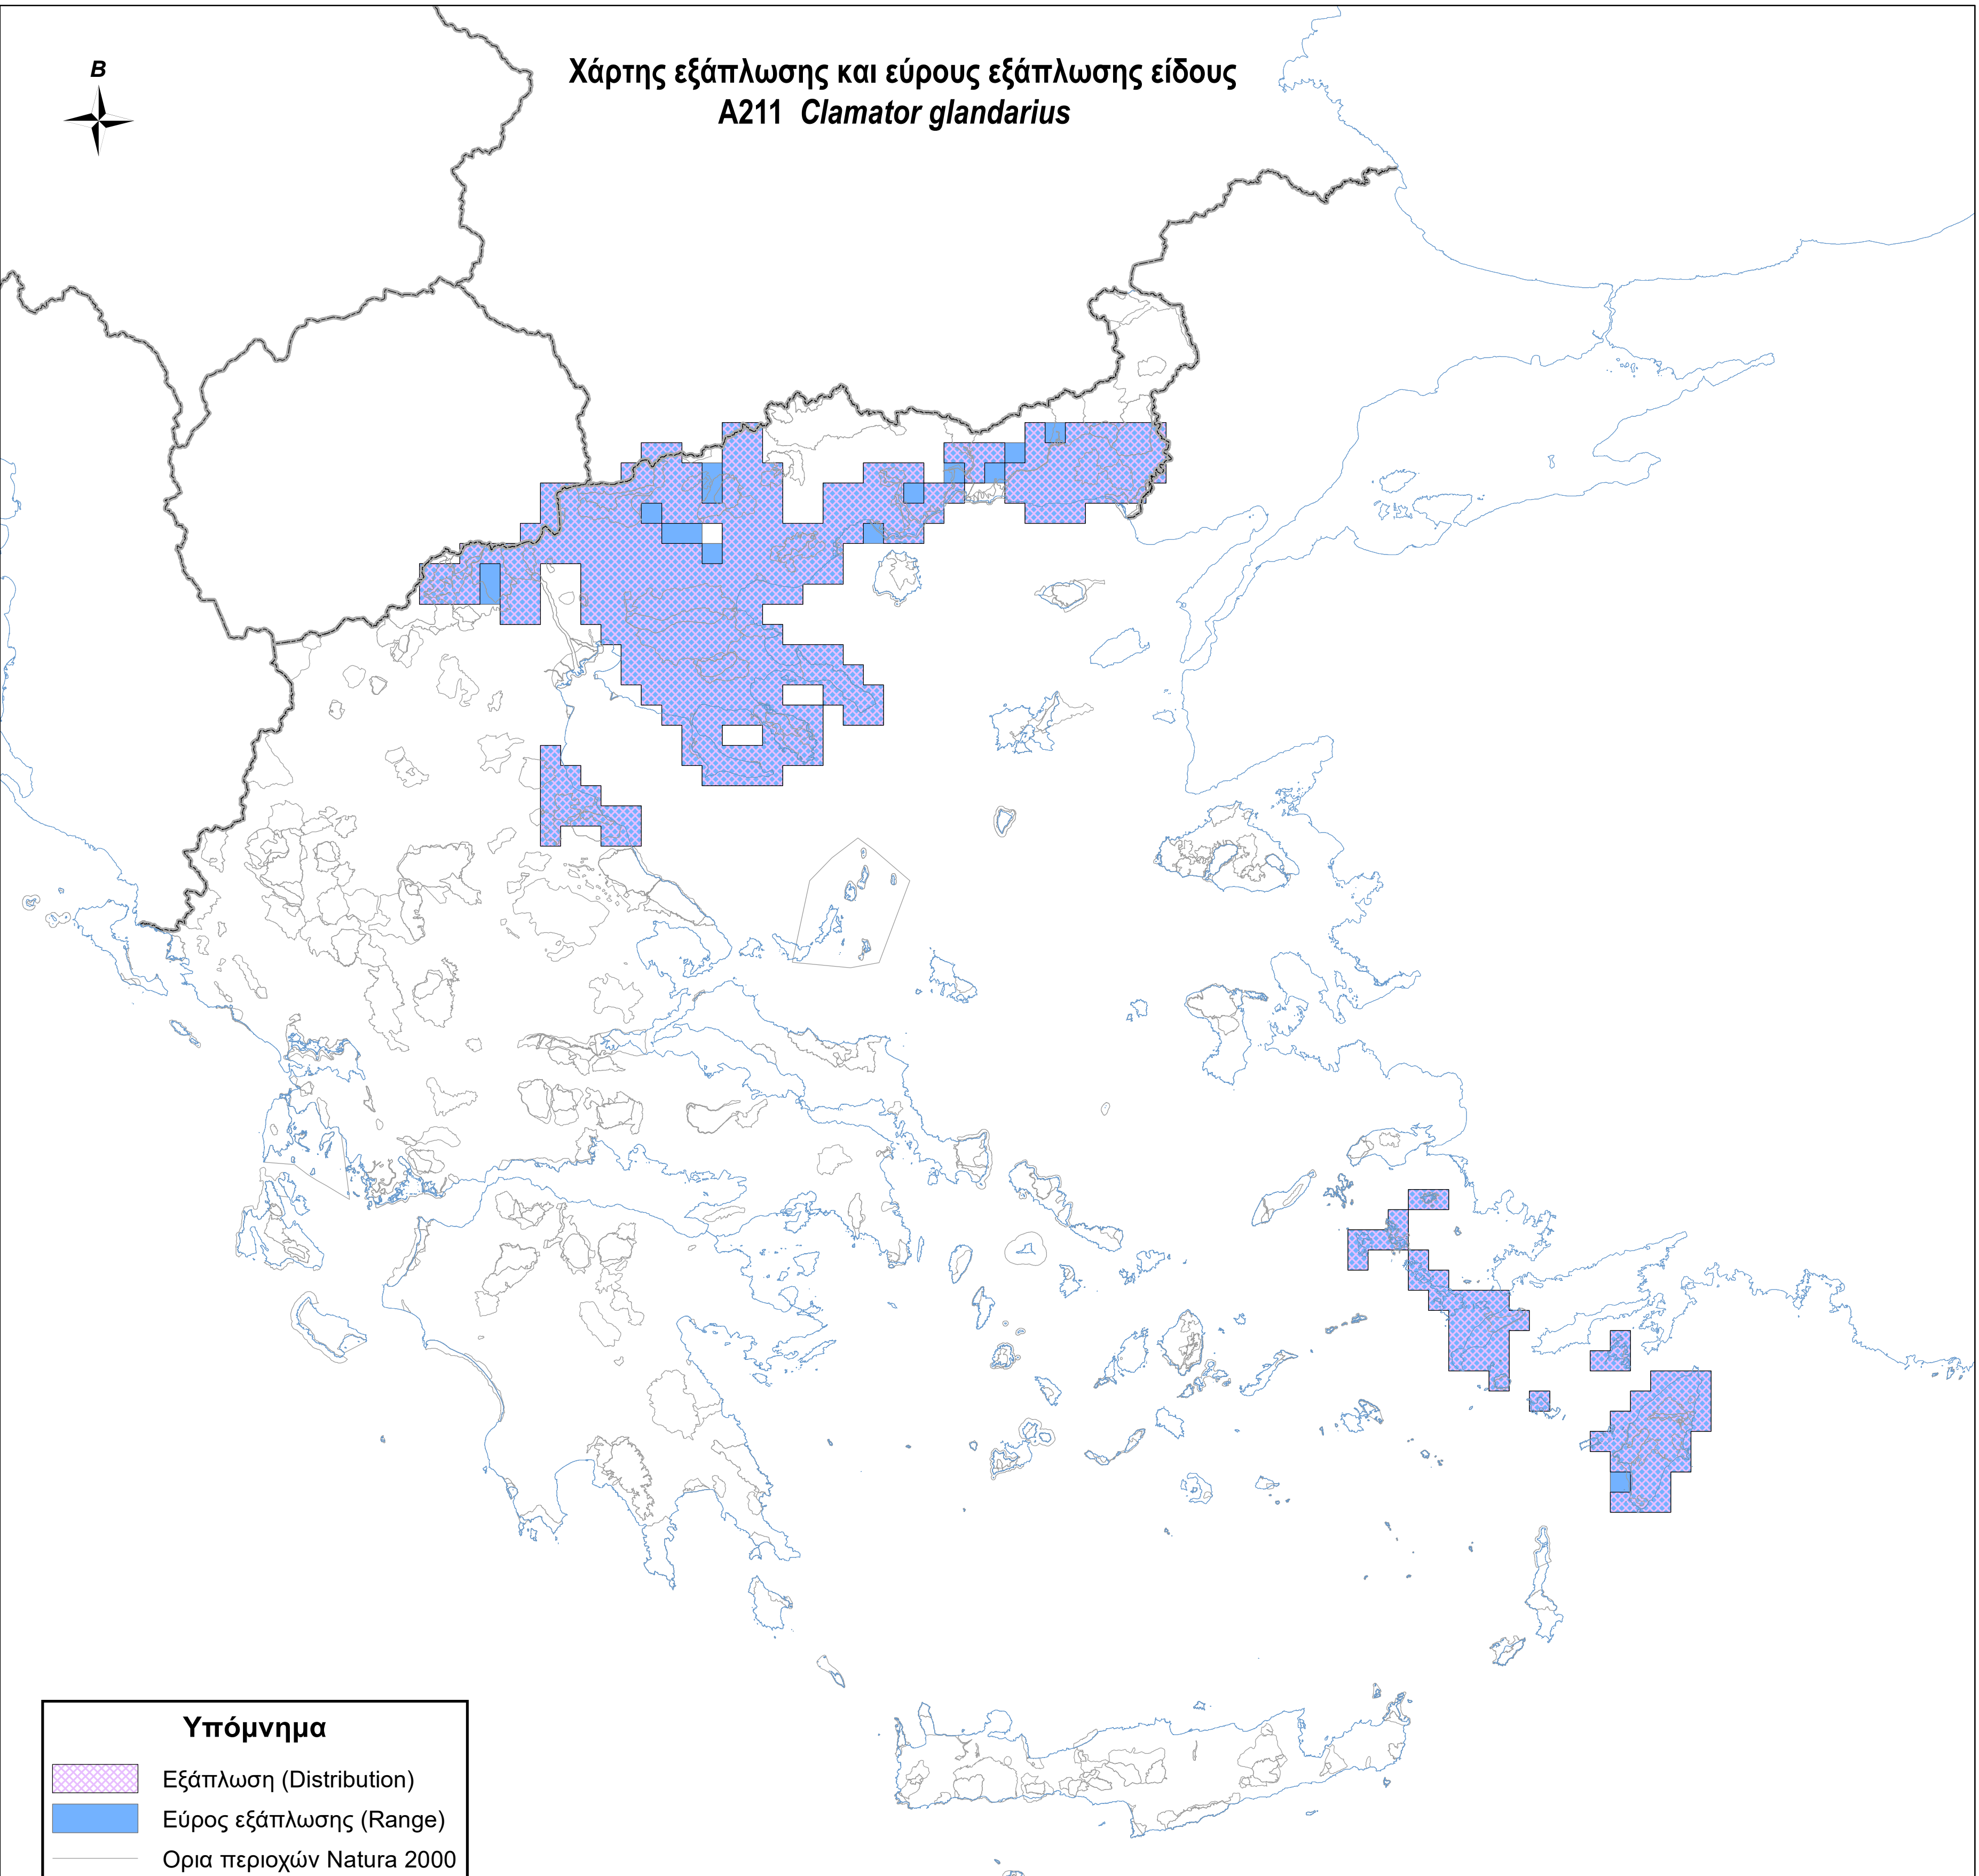

Χάρτης εξάπλωσης και εύρους εξάπλωσης είδους
A211 *Clamator glandarius*

Υπόμνημα

-  Εξάπλωση (Distribution)
-  Εύρος εξάπλωσης (Range)
-  Ορια περιοχών Natura 2000
-  Ακτογραμμή
-  Σύνορα