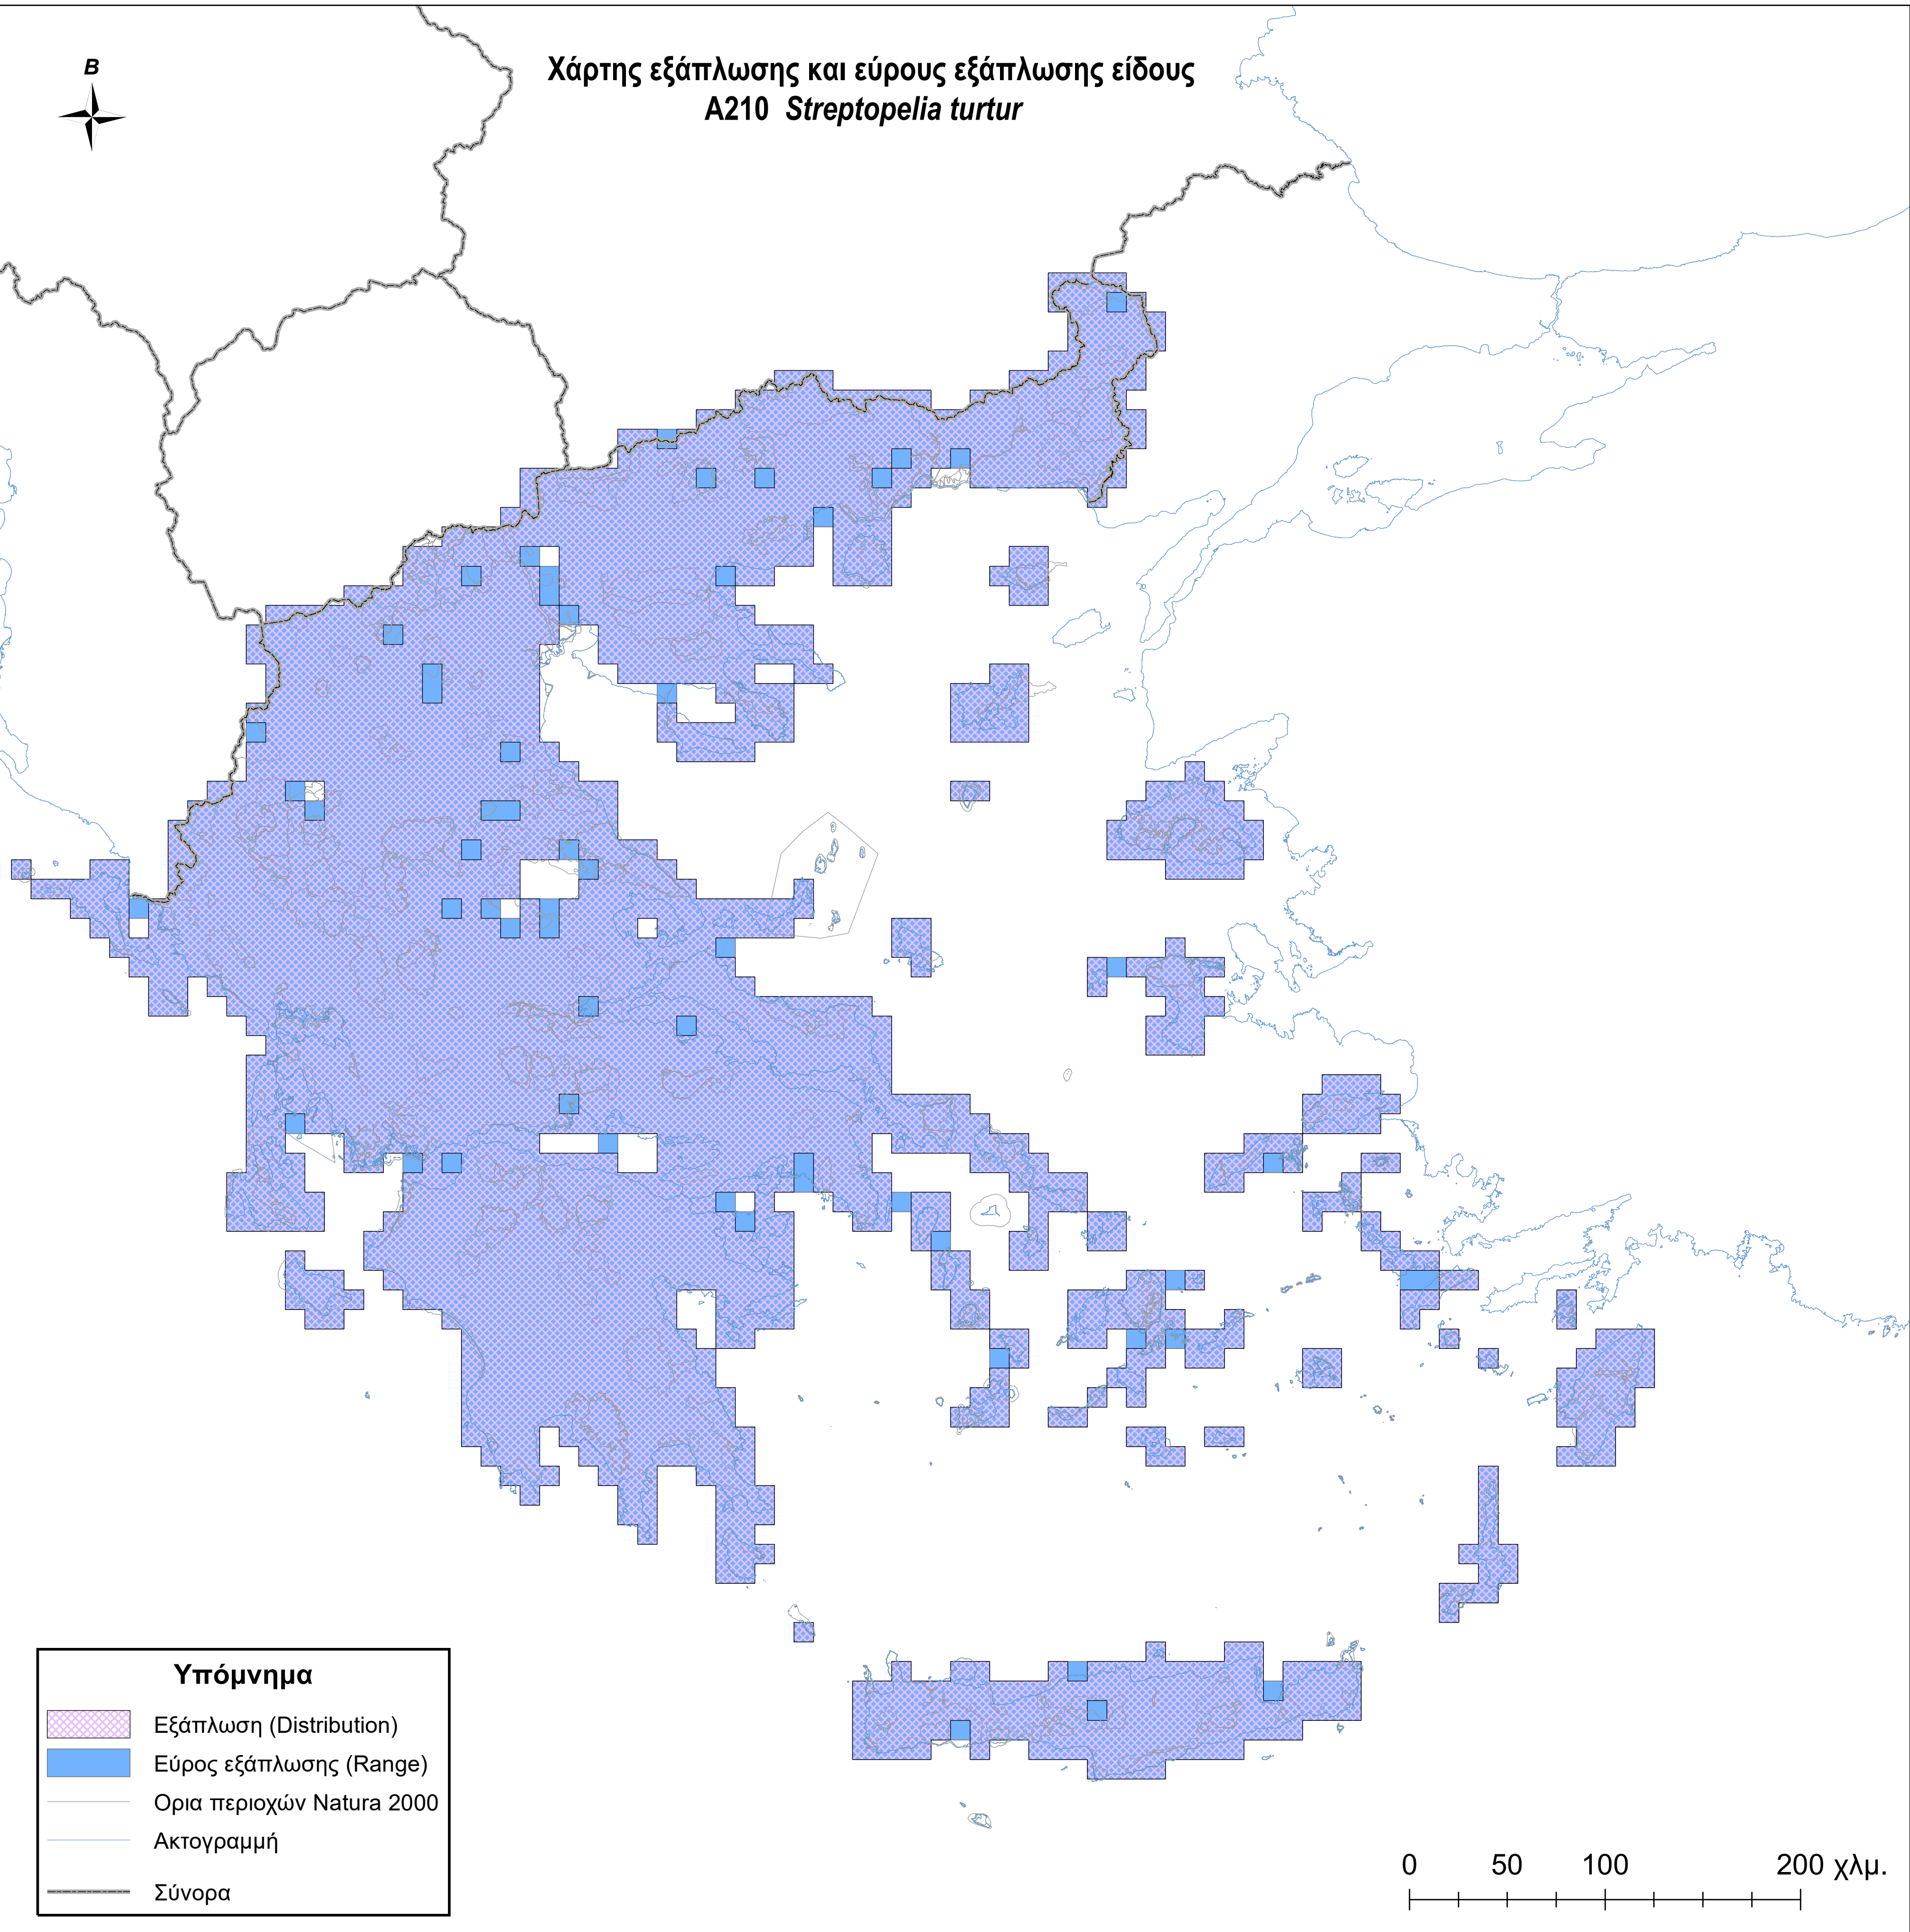

Χάρτης εξάπλωσης και εύρους εξάπλωσης είδους A210 *Streptopelia turtur*

Υπόμνημα

-  Εξάπλωση (Distribution)
-  Εύρος εξάπλωσης (Range)
-  Ορια περιοχών Natura 2000
-  Ακτογραμμή
-  Σύνορα