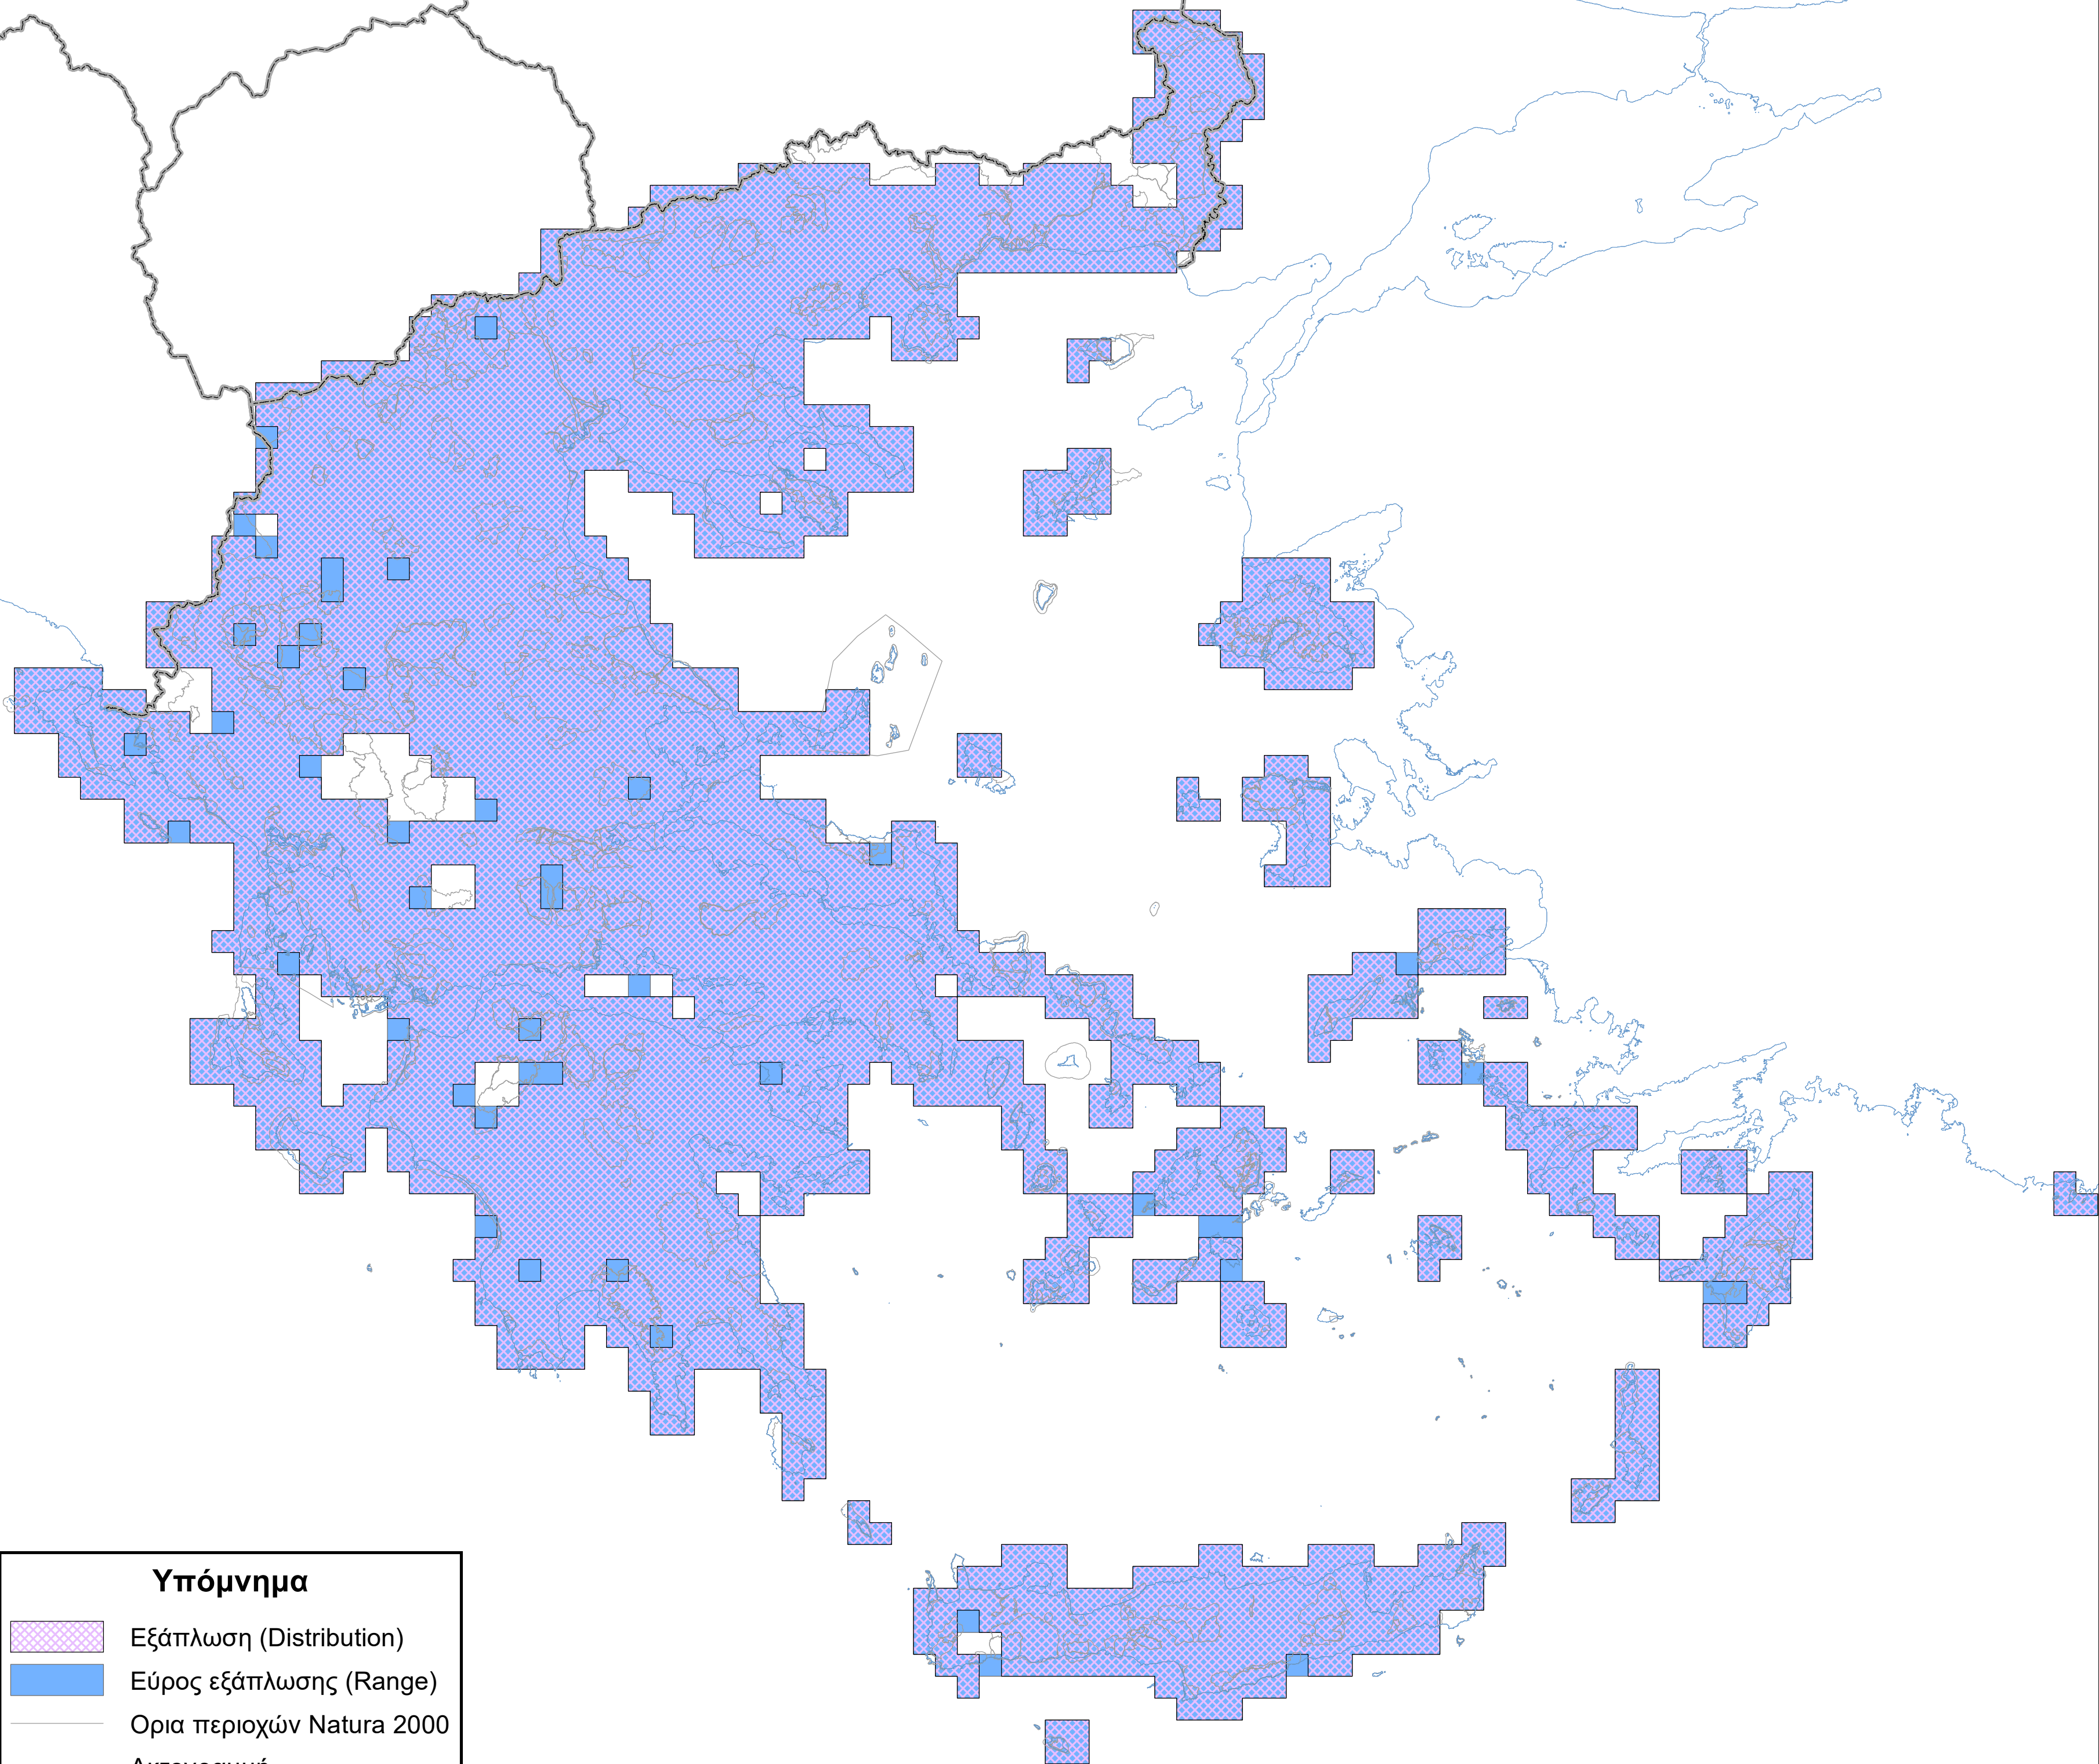

Χάρτης εξάπλωσης και εύρους εξάπλωσης είδους
A209 *Streptopelia decaocto*

Υπόμνημα

- Εξάπλωση (Distribution)
- Εύρος εξάπλωσης (Range)
- Ορια περιοχών Natura 2000
- Ακτογραμμή
- Σύνορα