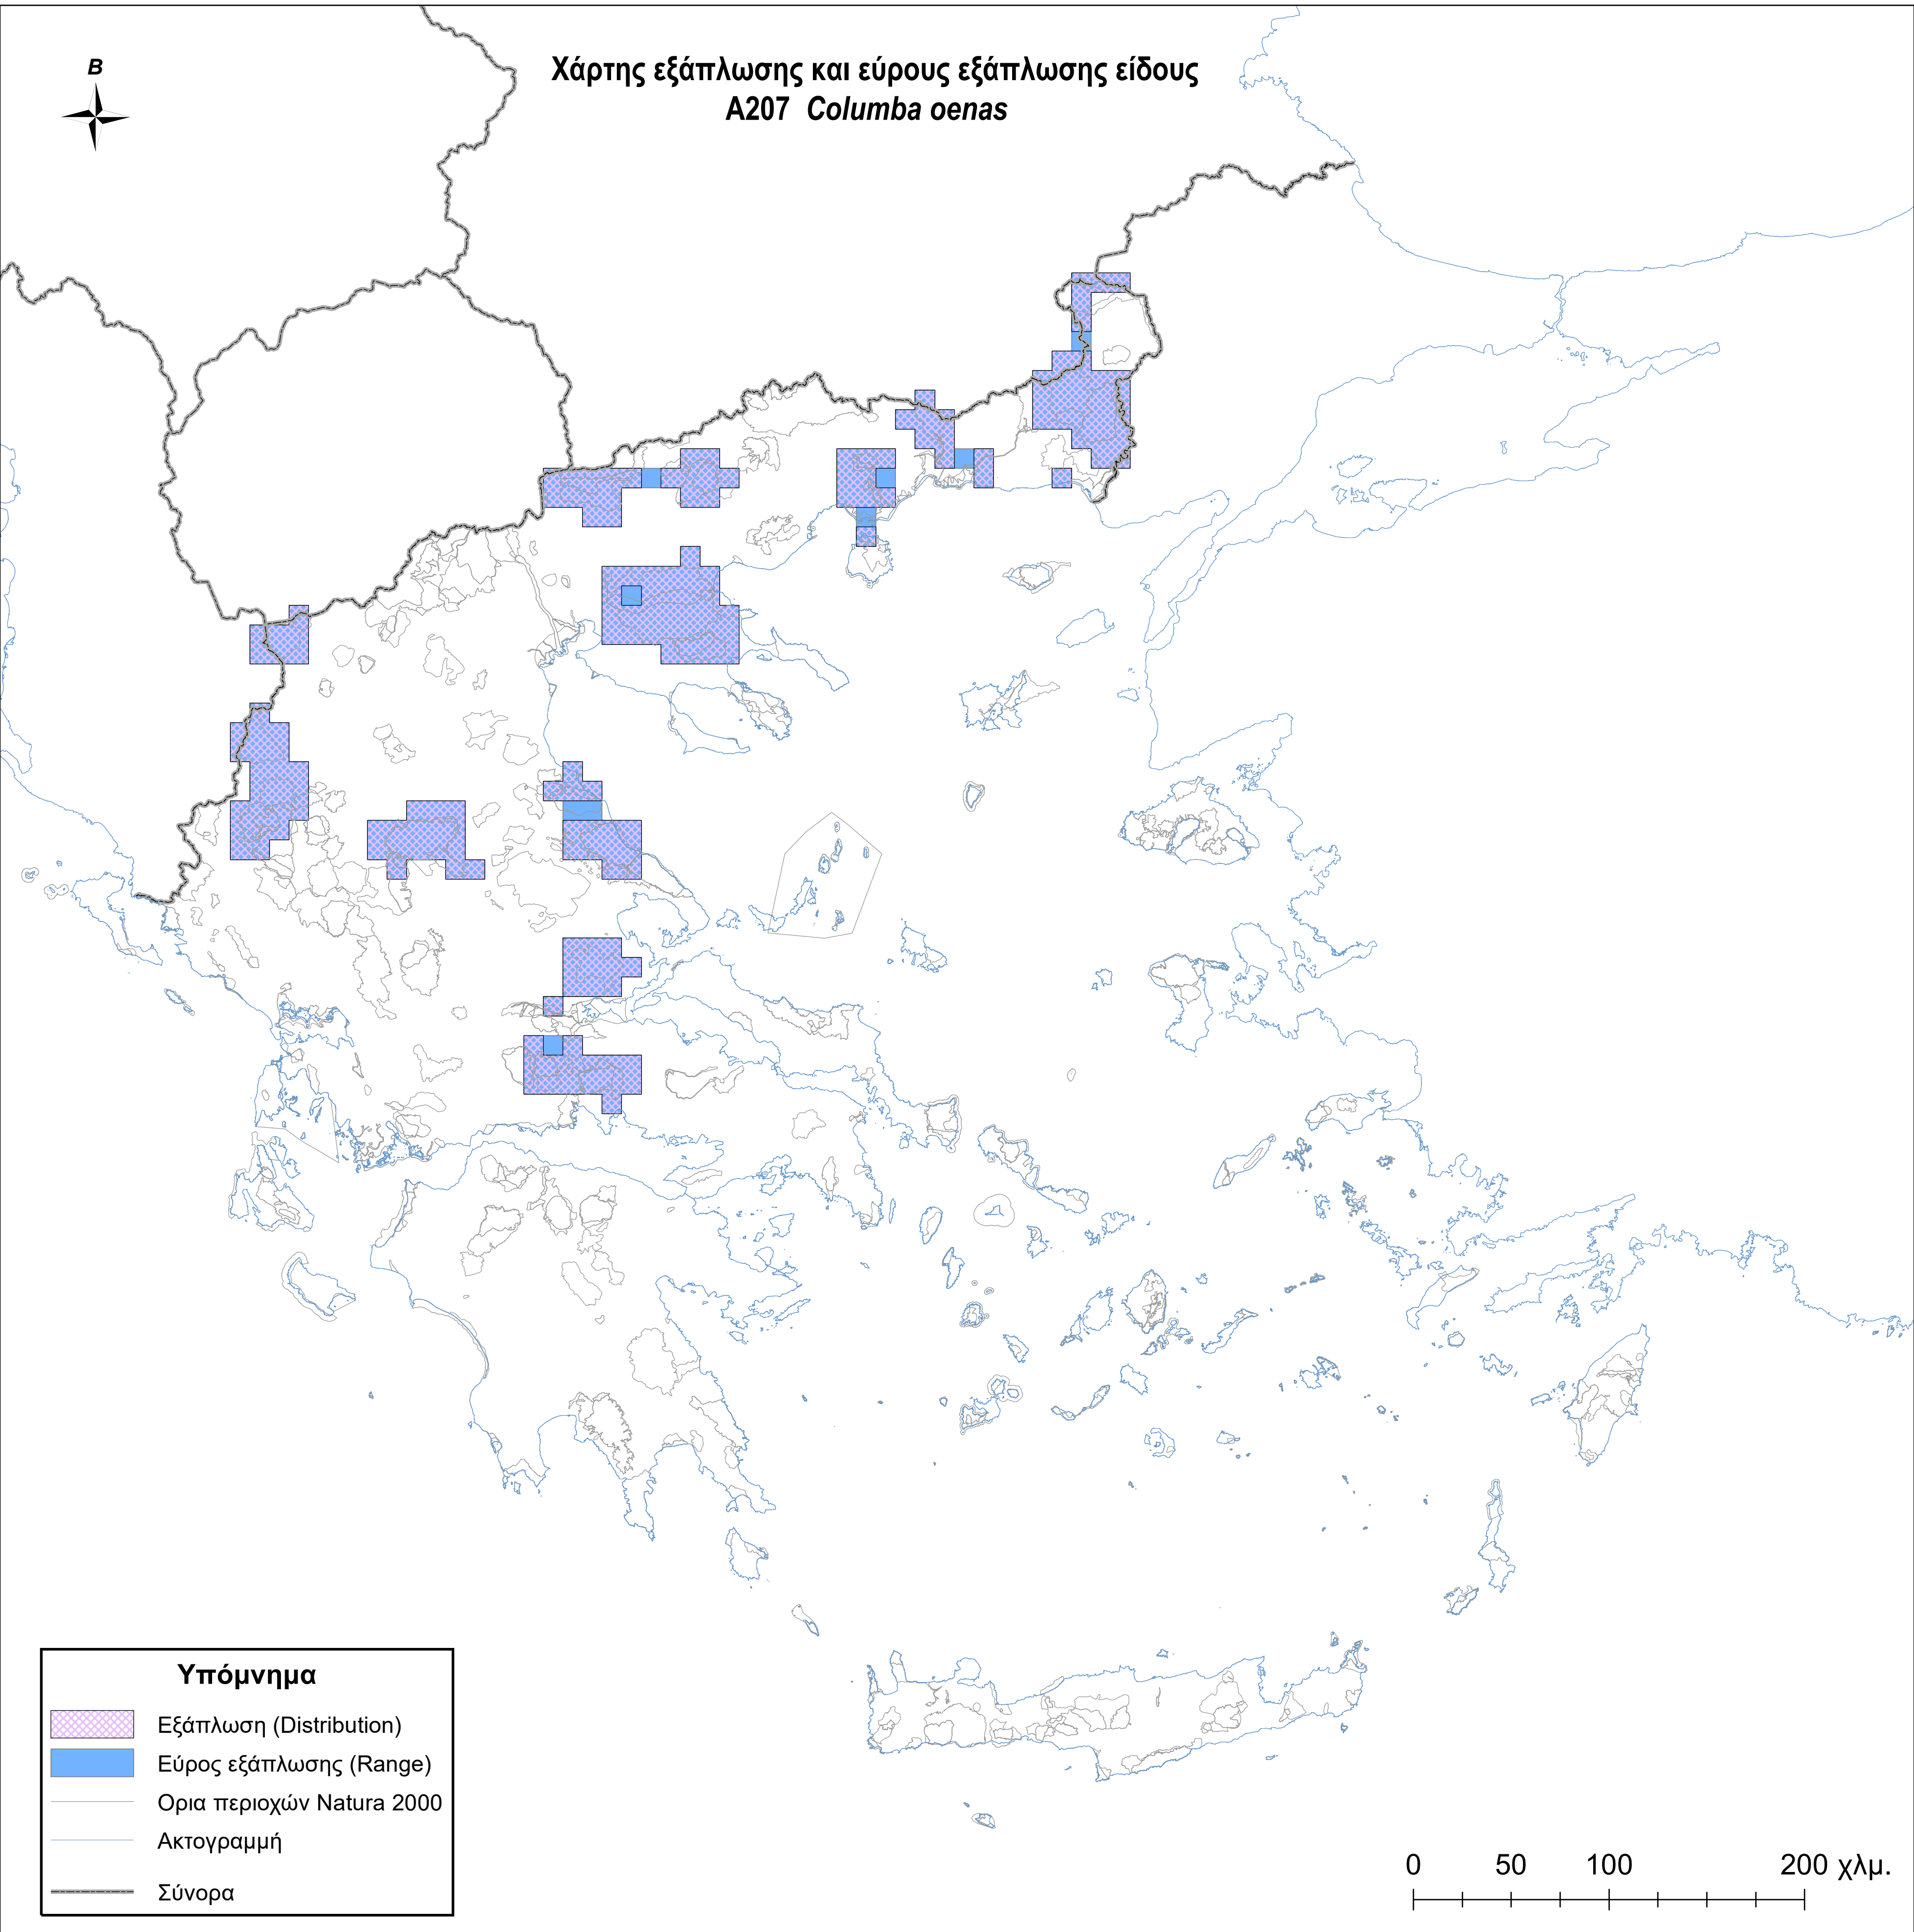

Χάρτης εξάπλωσης και εύρους εξάπλωσης είδους  
A207 *Columba oenas*

**Υπόμνημα**

-  Εξάπλωση (Distribution)
-  Εύρος εξάπλωσης (Range)
-  Ορια περιοχών Natura 2000
-  Ακτογραμμή
-  Σύνορα