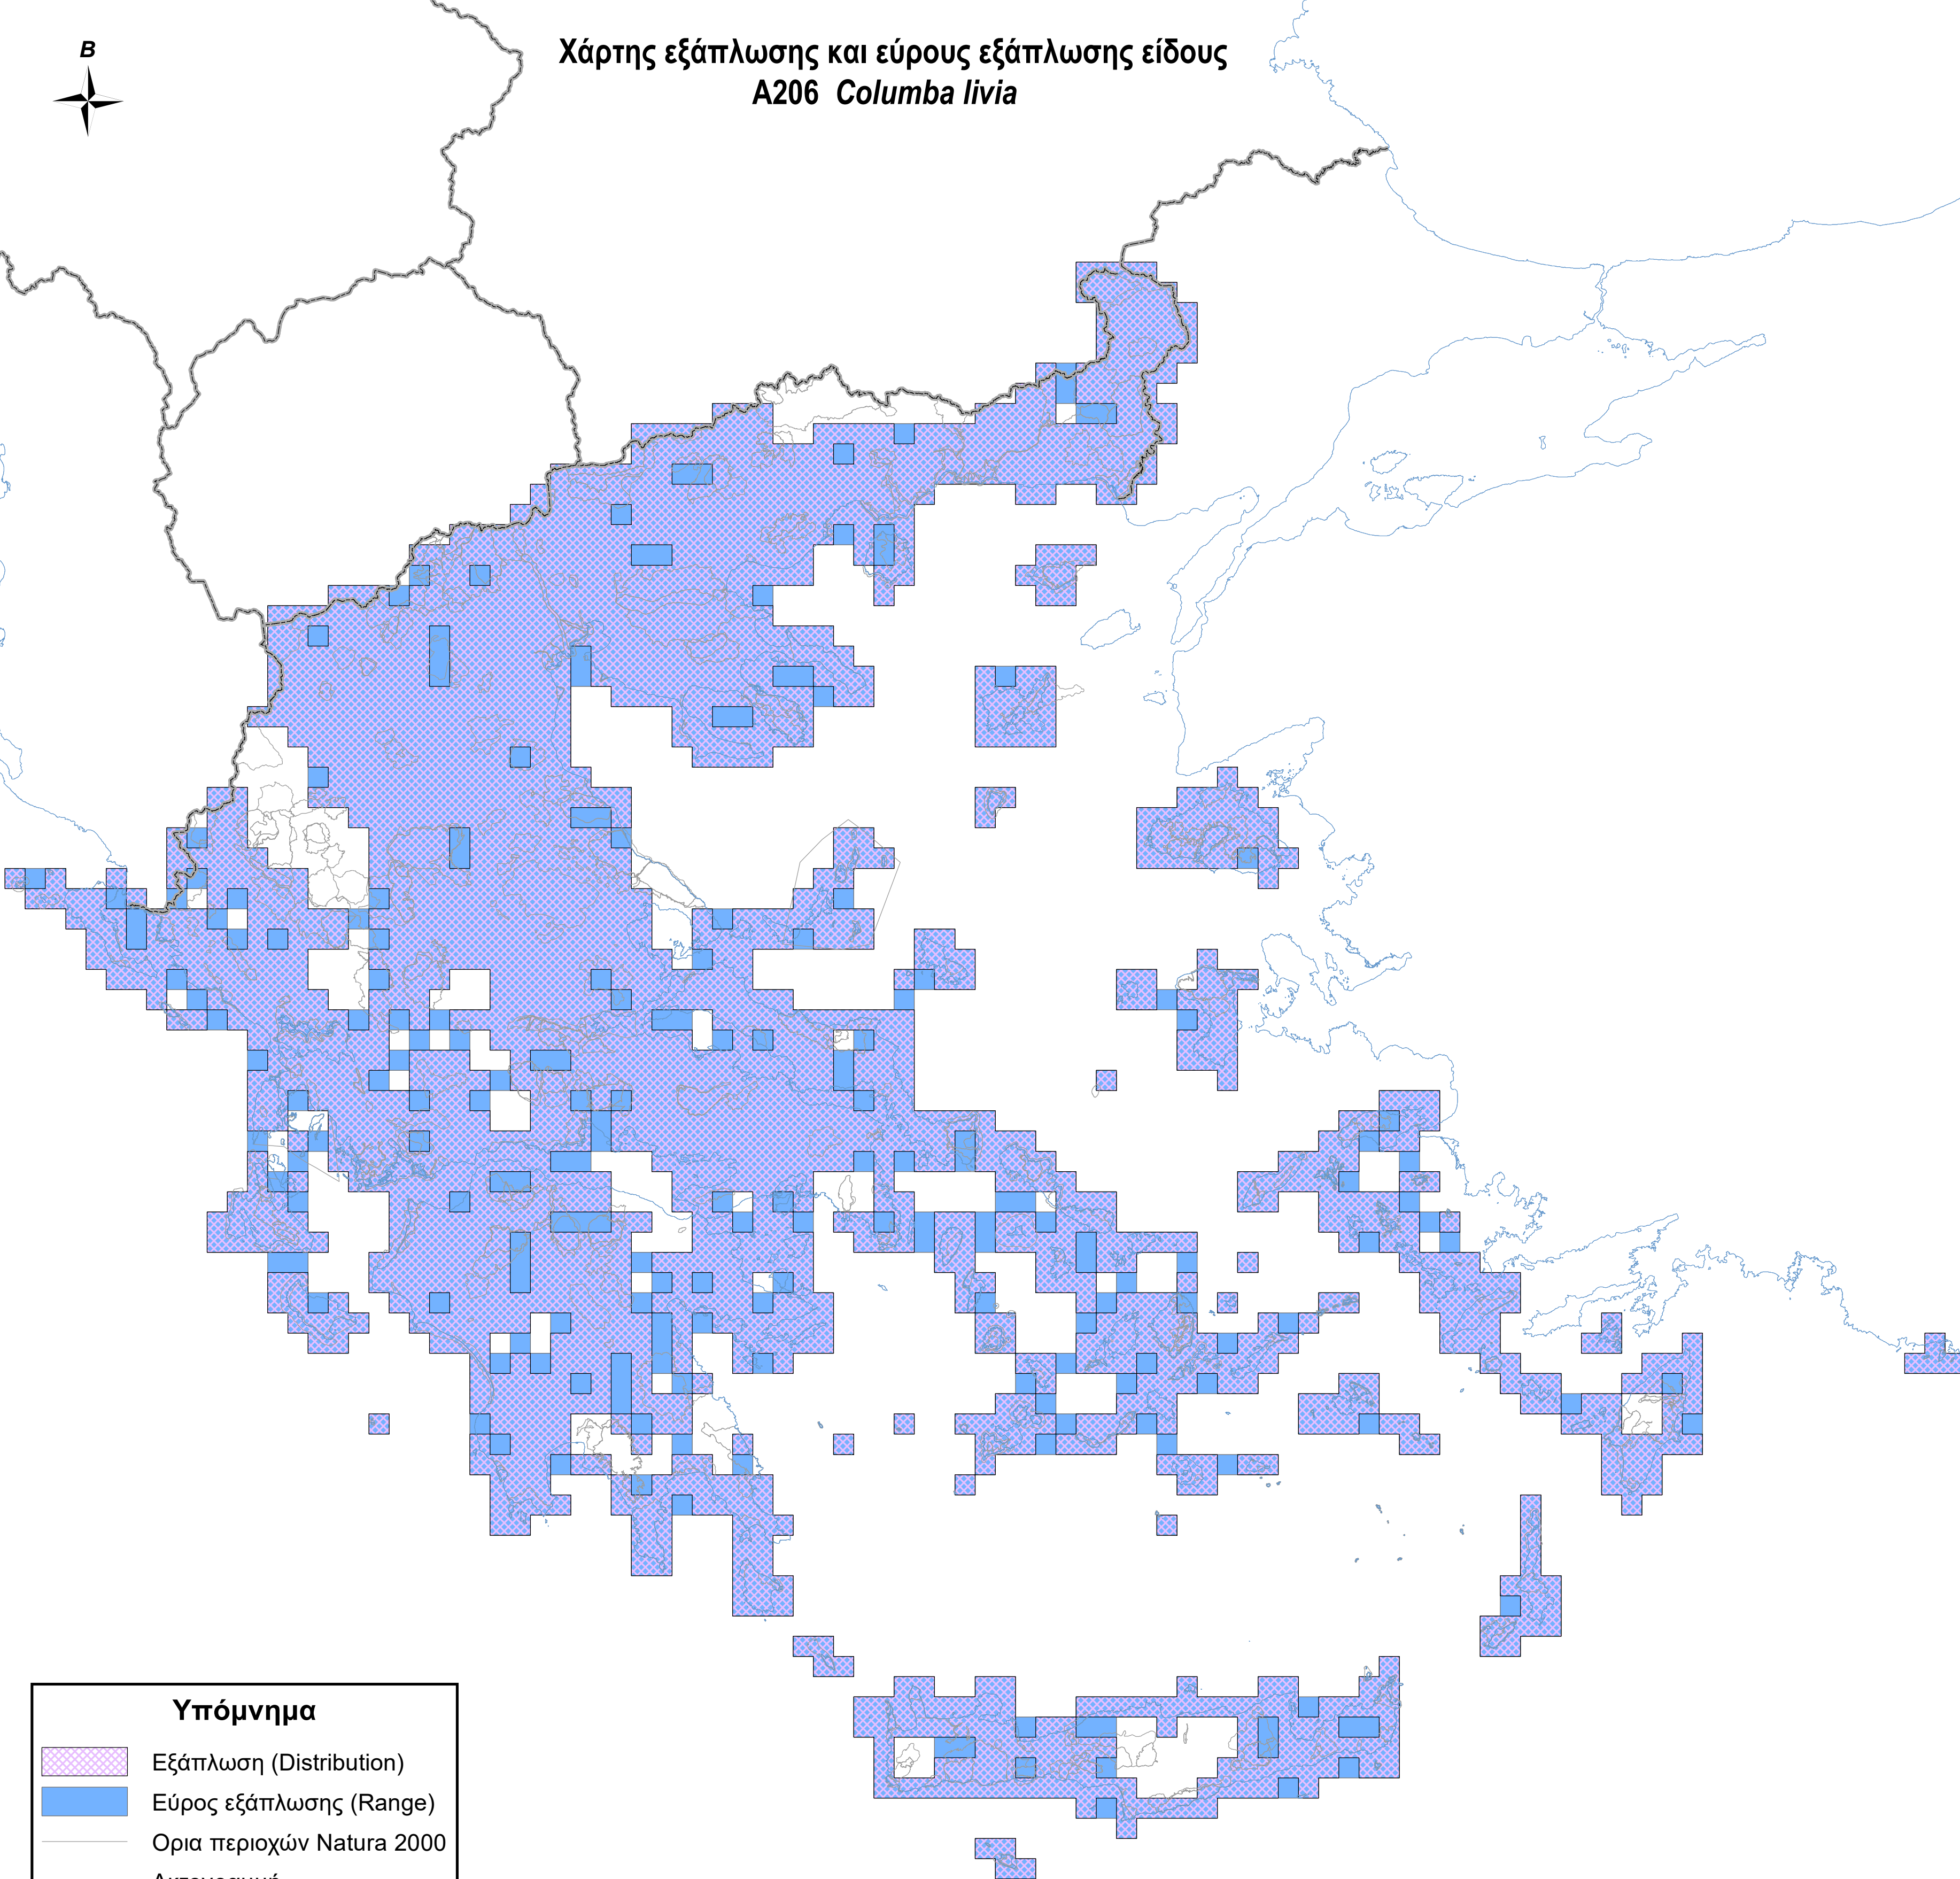

Χάρτης εξάπλωσης και εύρους εξάπλωσης είδους
A206 *Columba livia*

Υπόμνημα

-  Εξάπλωση (Distribution)
-  Εύρος εξάπλωσης (Range)
-  Ορια περιοχών Natura 2000
-  Ακτογραμμή
-  Σύνορα