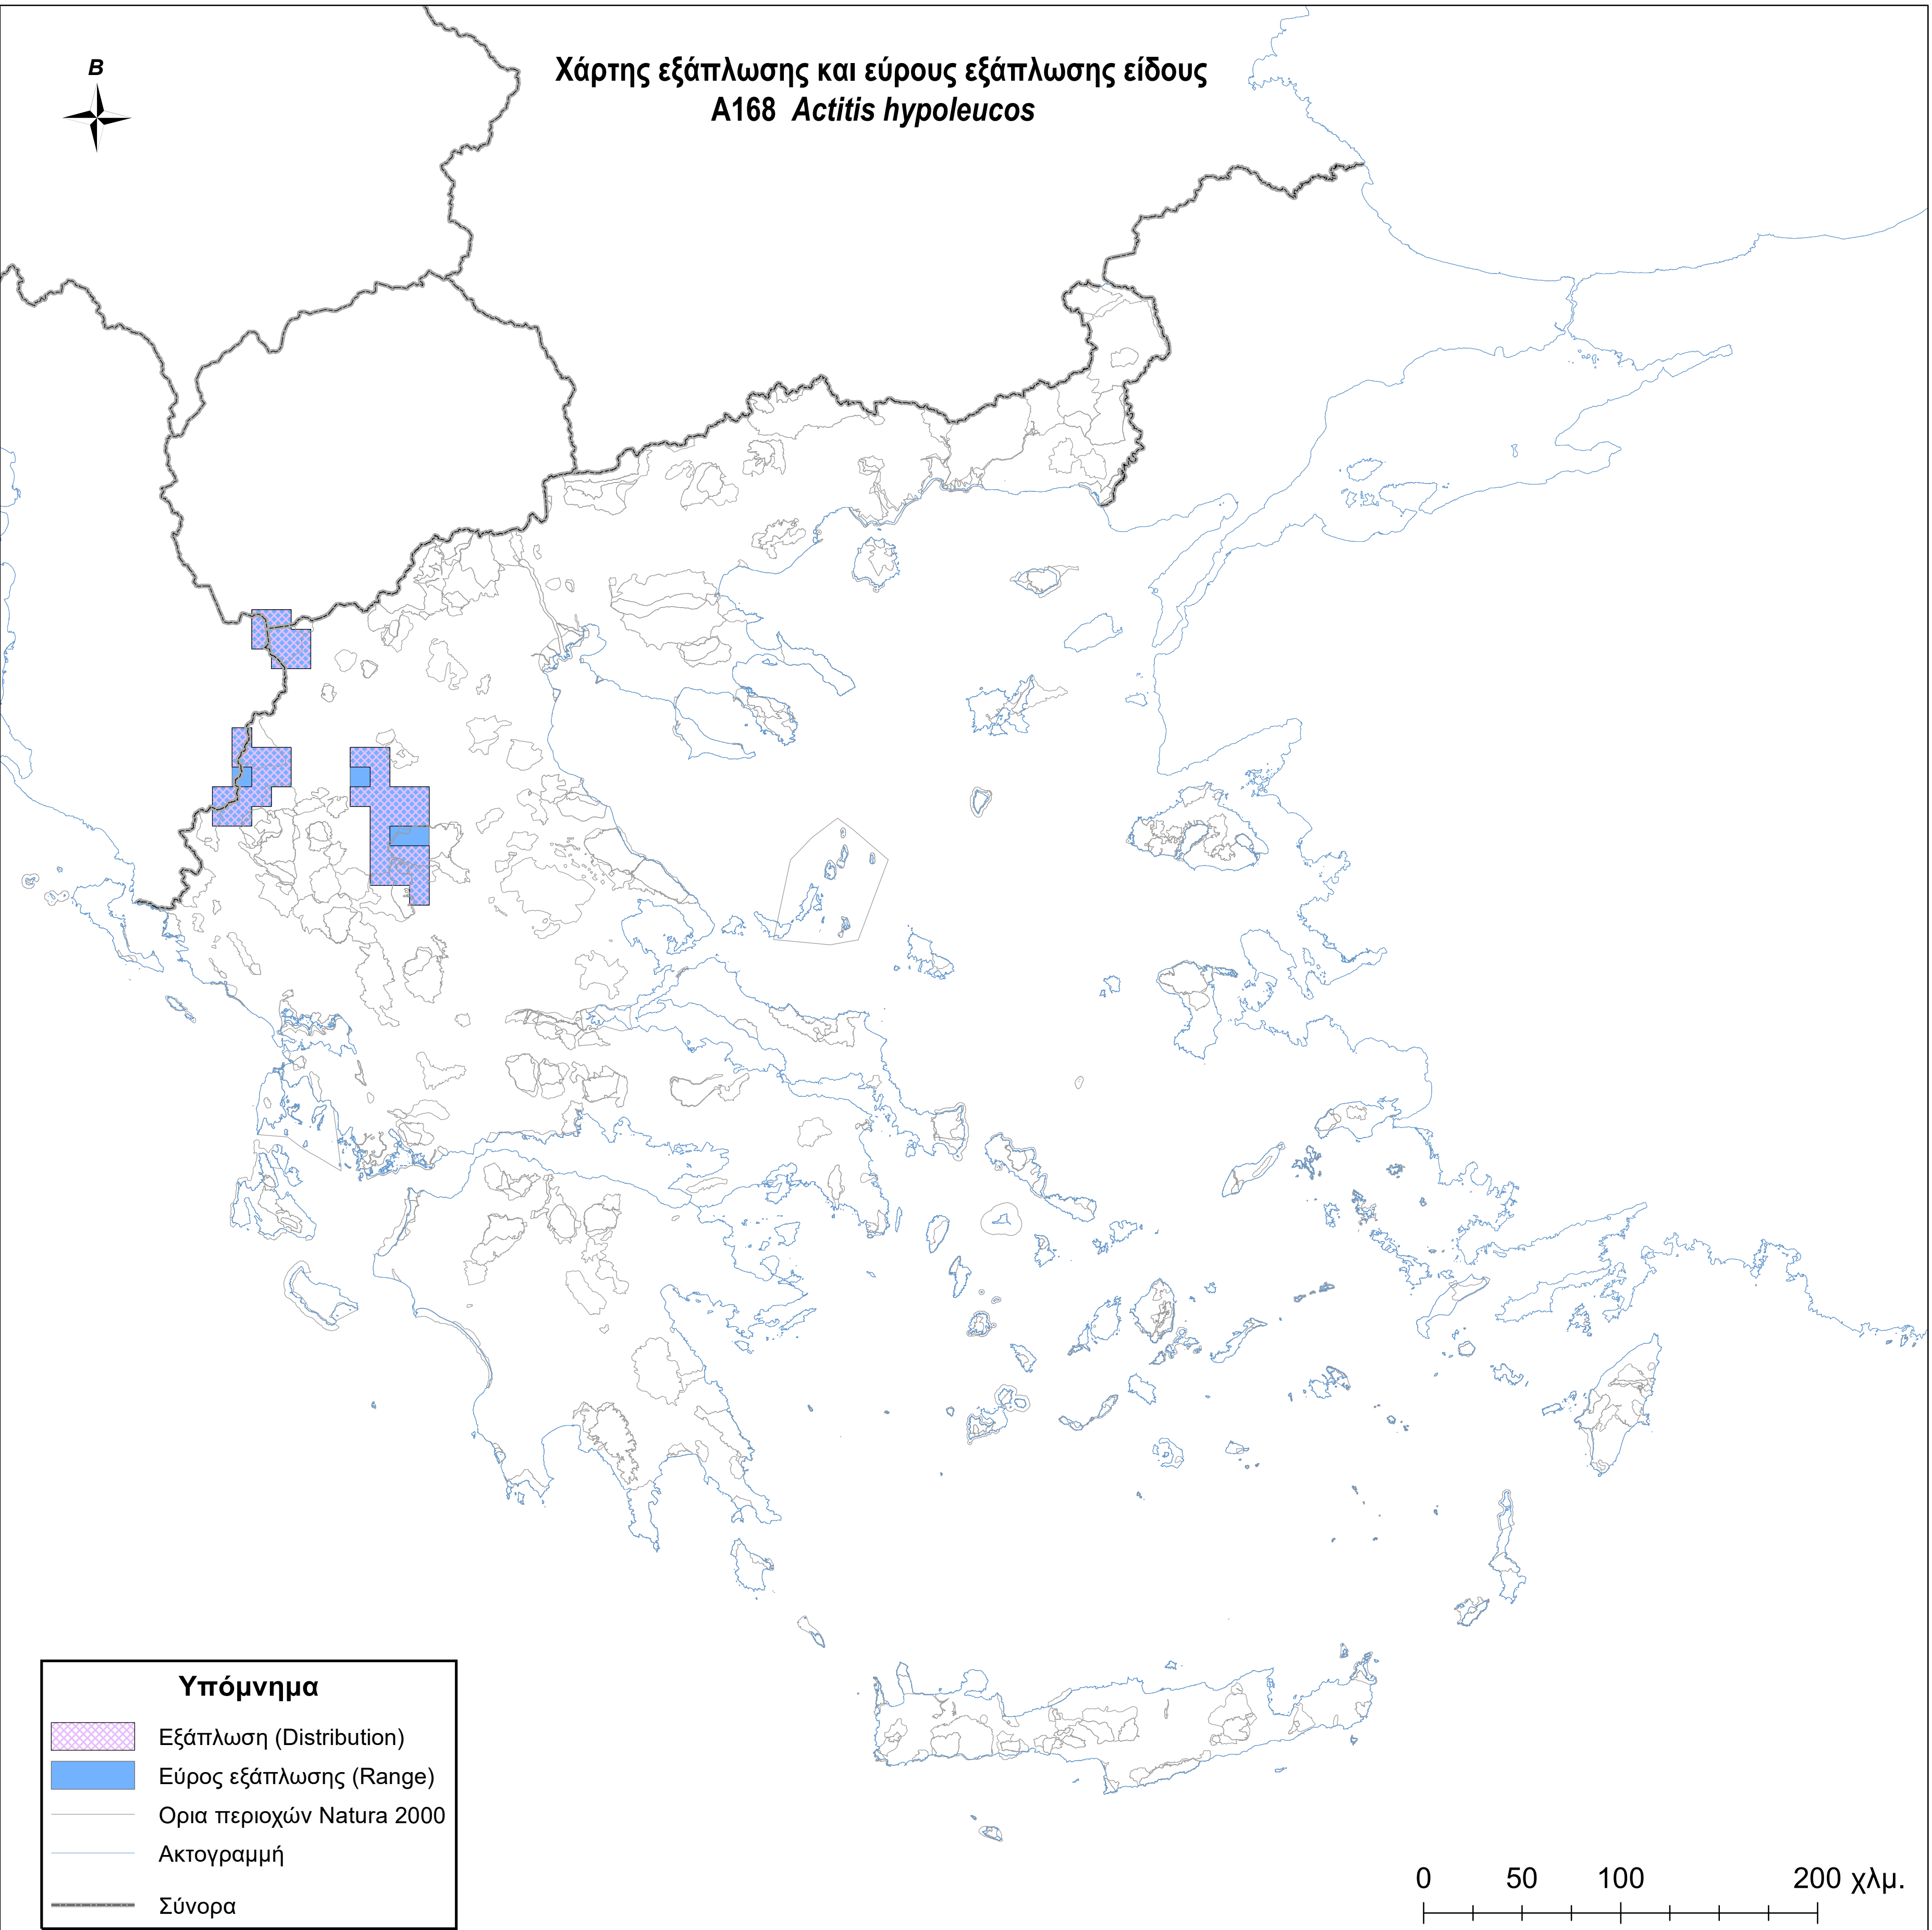

Χάρτης εξάπλωσης και εύρους εξάπλωσης είδους  
A168 *Actitis hypoleucos*

**Υπόμνημα**

-  Εξάπλωση (Distribution)
-  Εύρος εξάπλωσης (Range)
-  Ορια περιοχών Natura 2000
-  Ακτογραμμή
-  Σύνορα

0 50 100 200 χλμ.