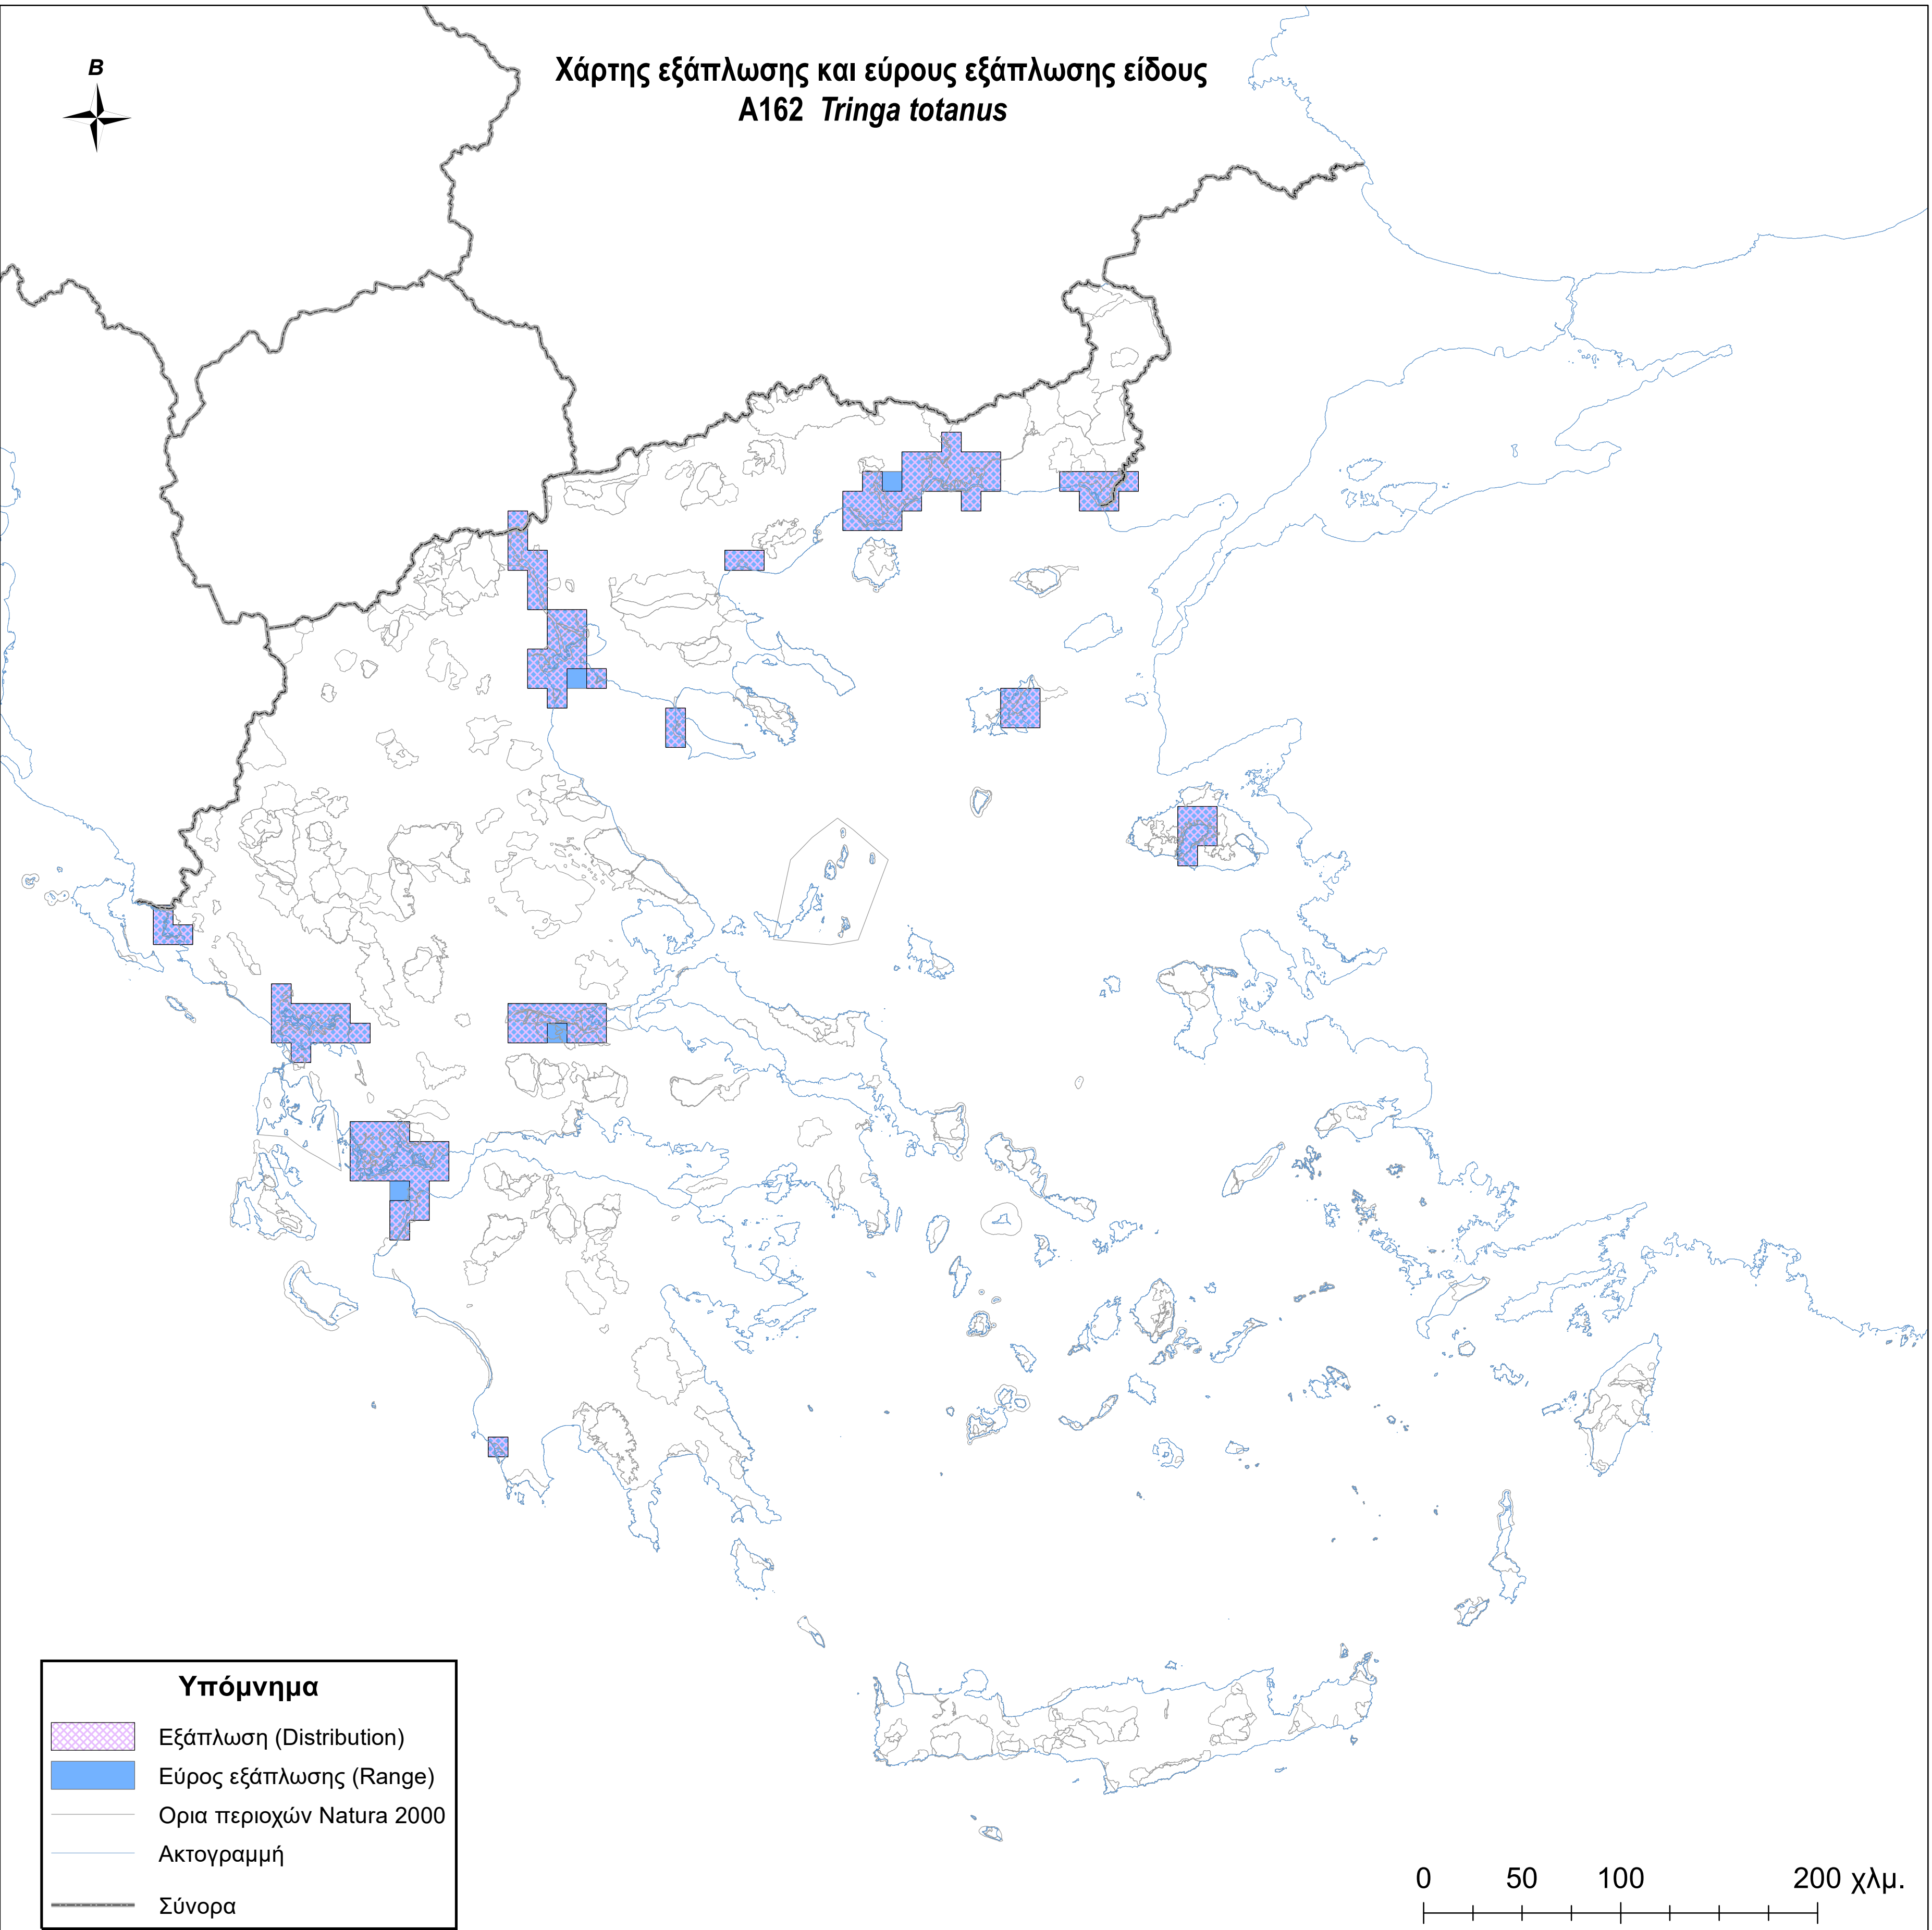

Χάρτης εξάπλωσης και εύρους εξάπλωσης είδους
A162 *Tringa totanus*

Υπόμνημα

-  Εξάπλωση (Distribution)
-  Εύρος εξάπλωσης (Range)
-  Ορια περιοχών Natura 2000
-  Ακτογραμμή
-  Σύνορα