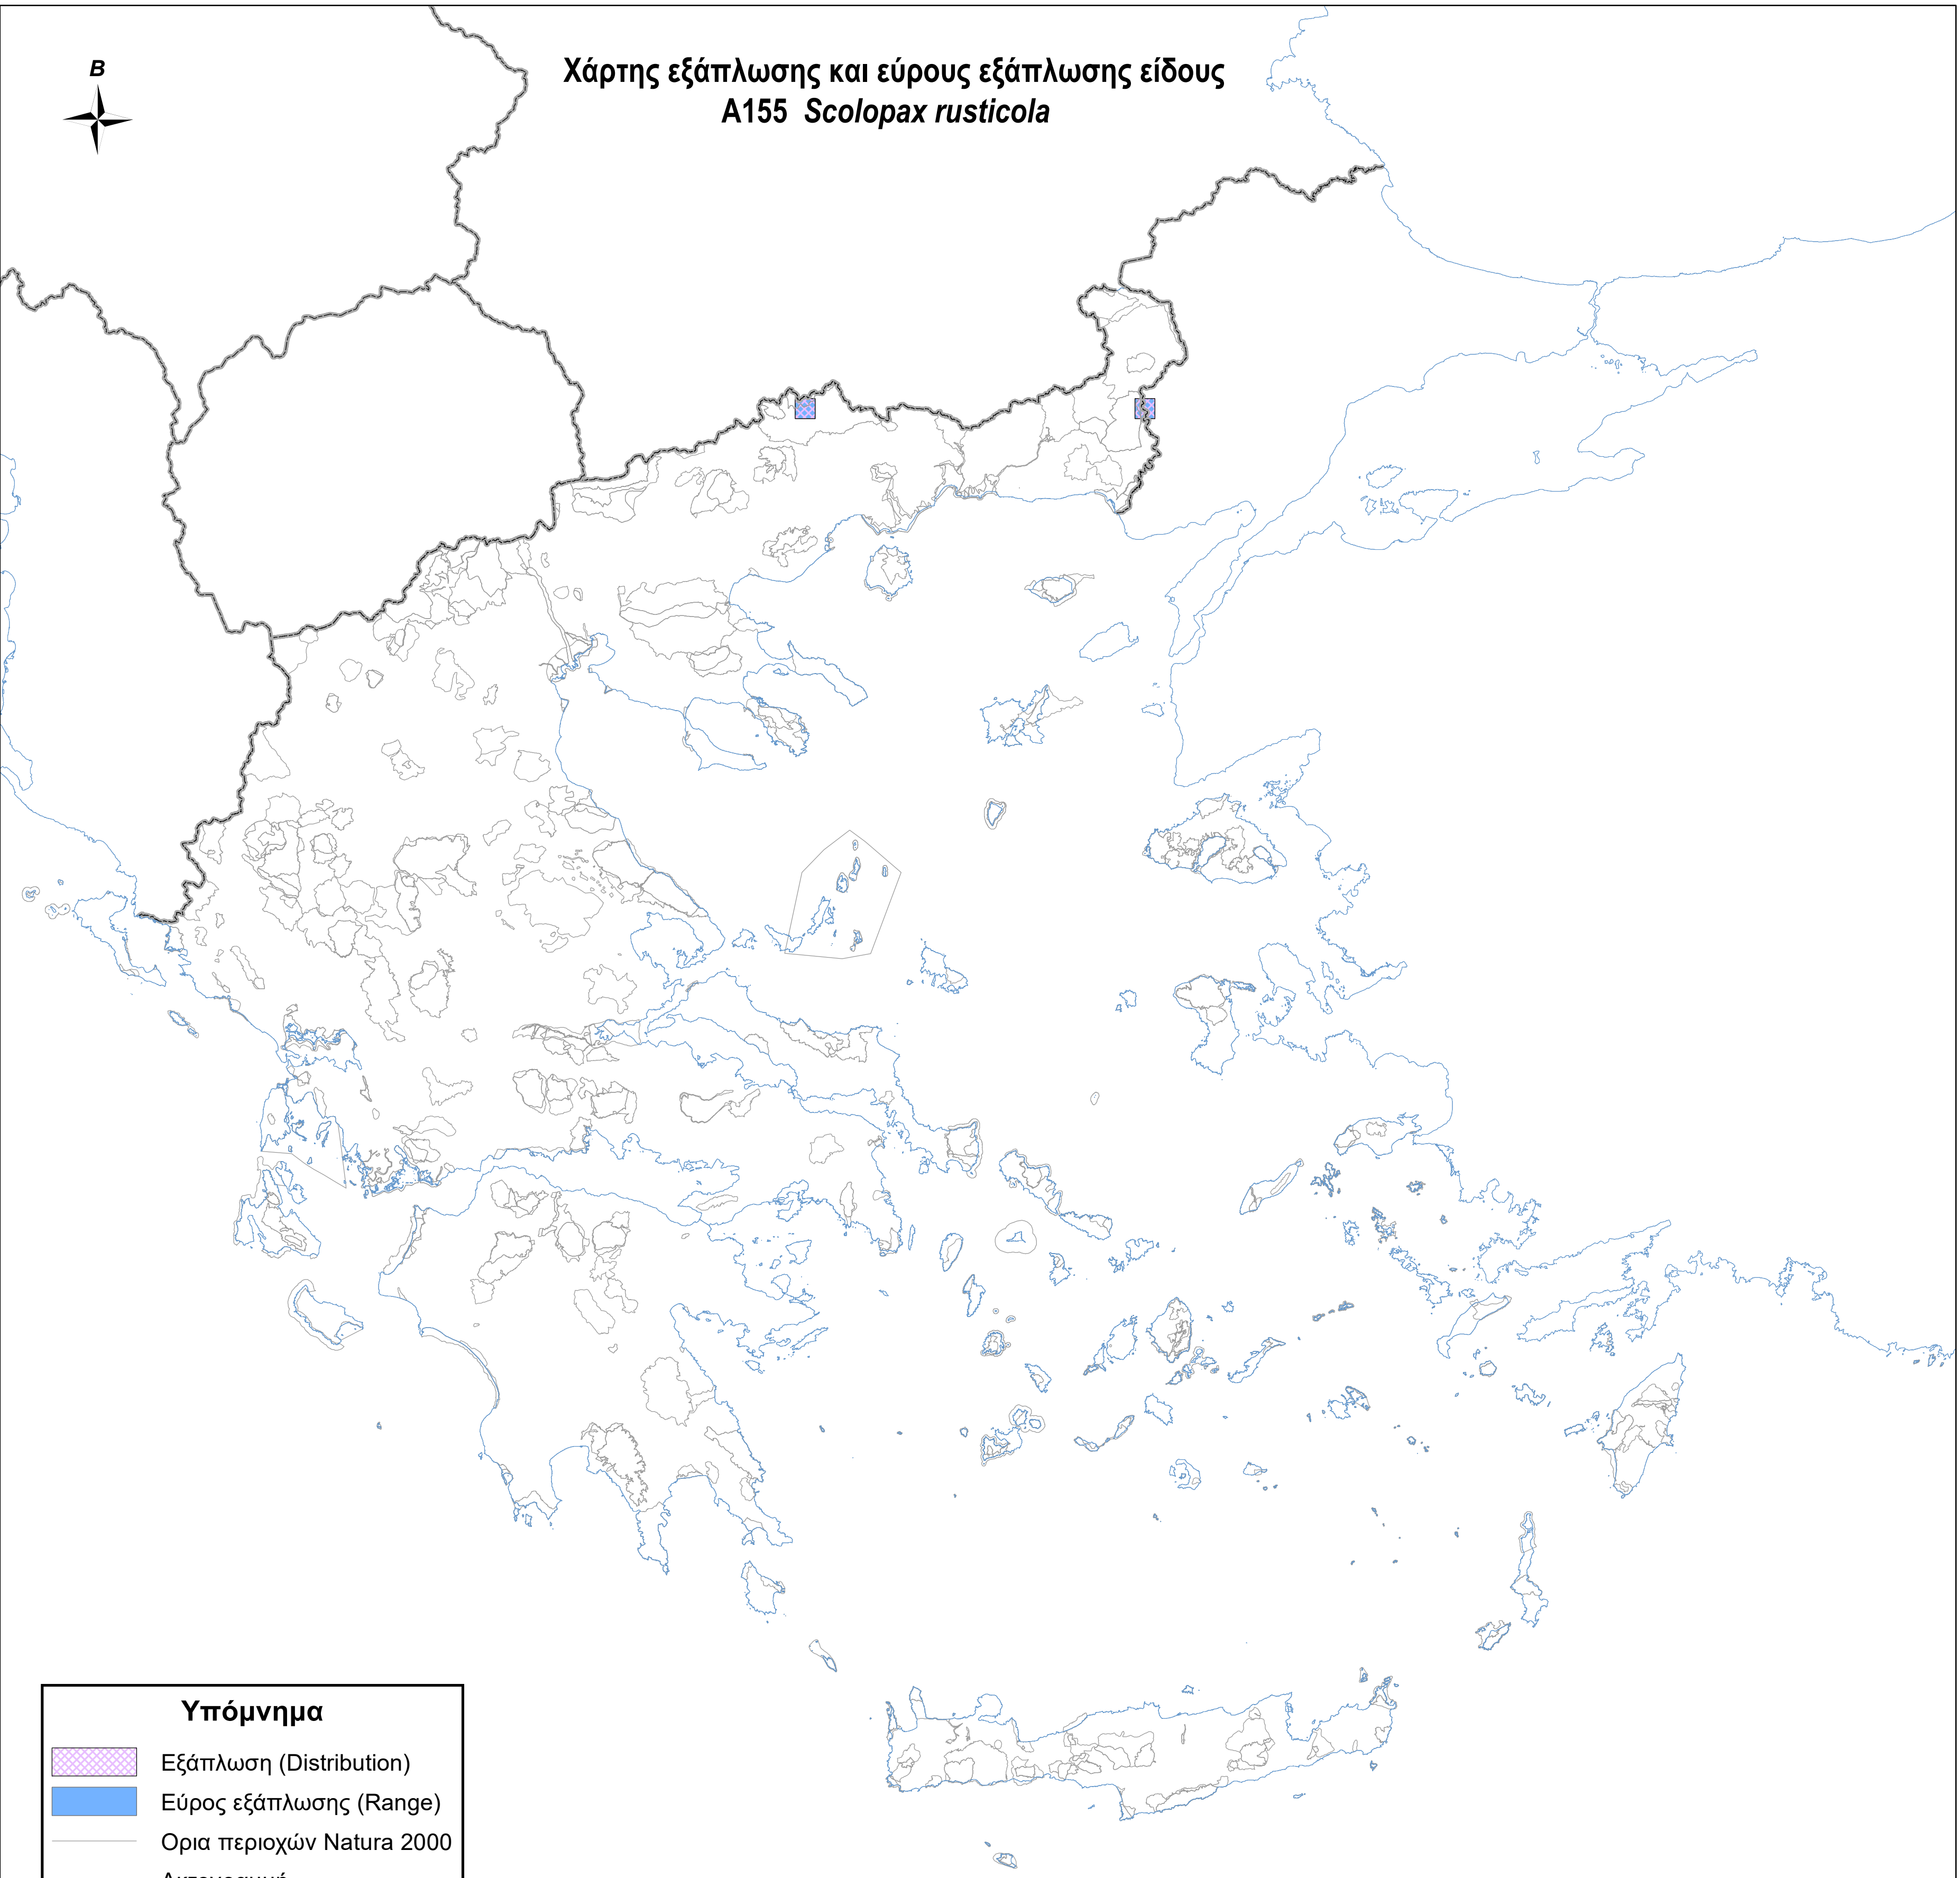

Χάρτης εξάπλωσης και εύρους εξάπλωσης είδους
A155 *Scolopax rusticola*

Υπόμνημα

-  Εξάπλωση (Distribution)
-  Εύρος εξάπλωσης (Range)
-  Ορια περιοχών Natura 2000
-  Ακτογραμμή
-  Σύνορα