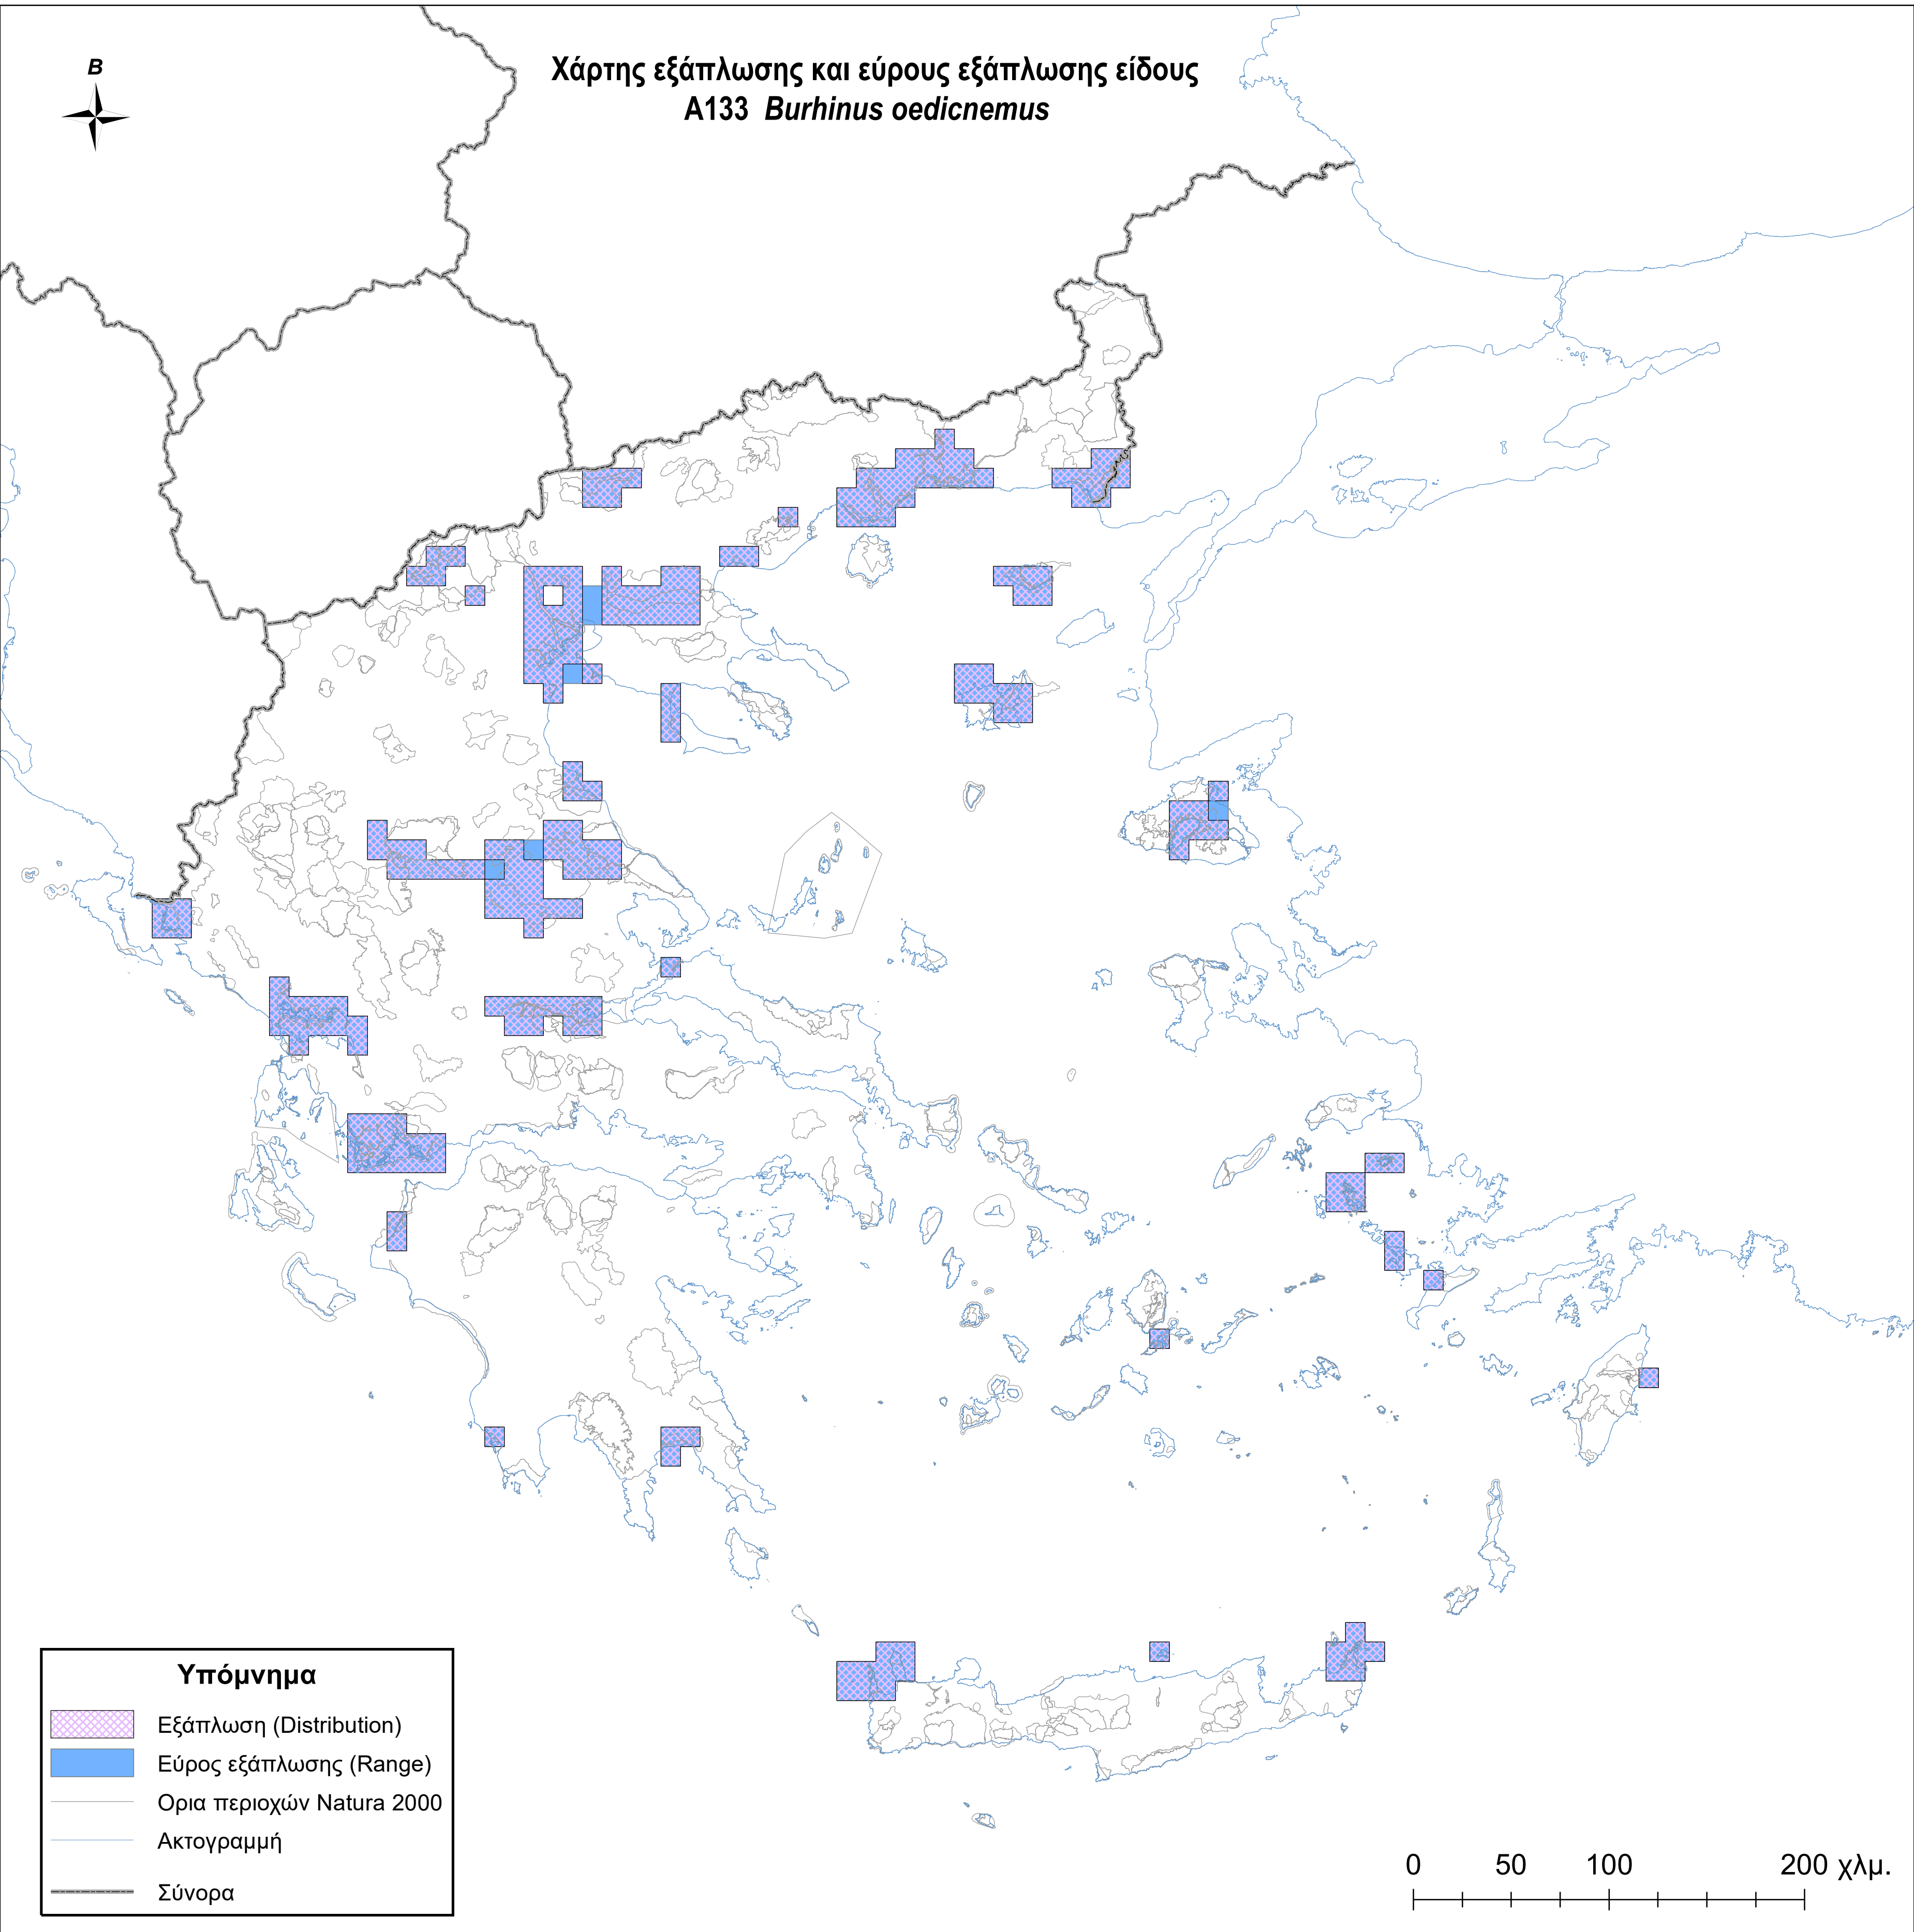

Χάρτης εξάπλωσης και εύρους εξάπλωσης είδους
A133 *Burhinus oedicnemus*

Υπόμνημα

-  Εξάπλωση (Distribution)
-  Εύρος εξάπλωσης (Range)
-  Ορια περιοχών Natura 2000
-  Ακτογραμμή
-  Σύνορα