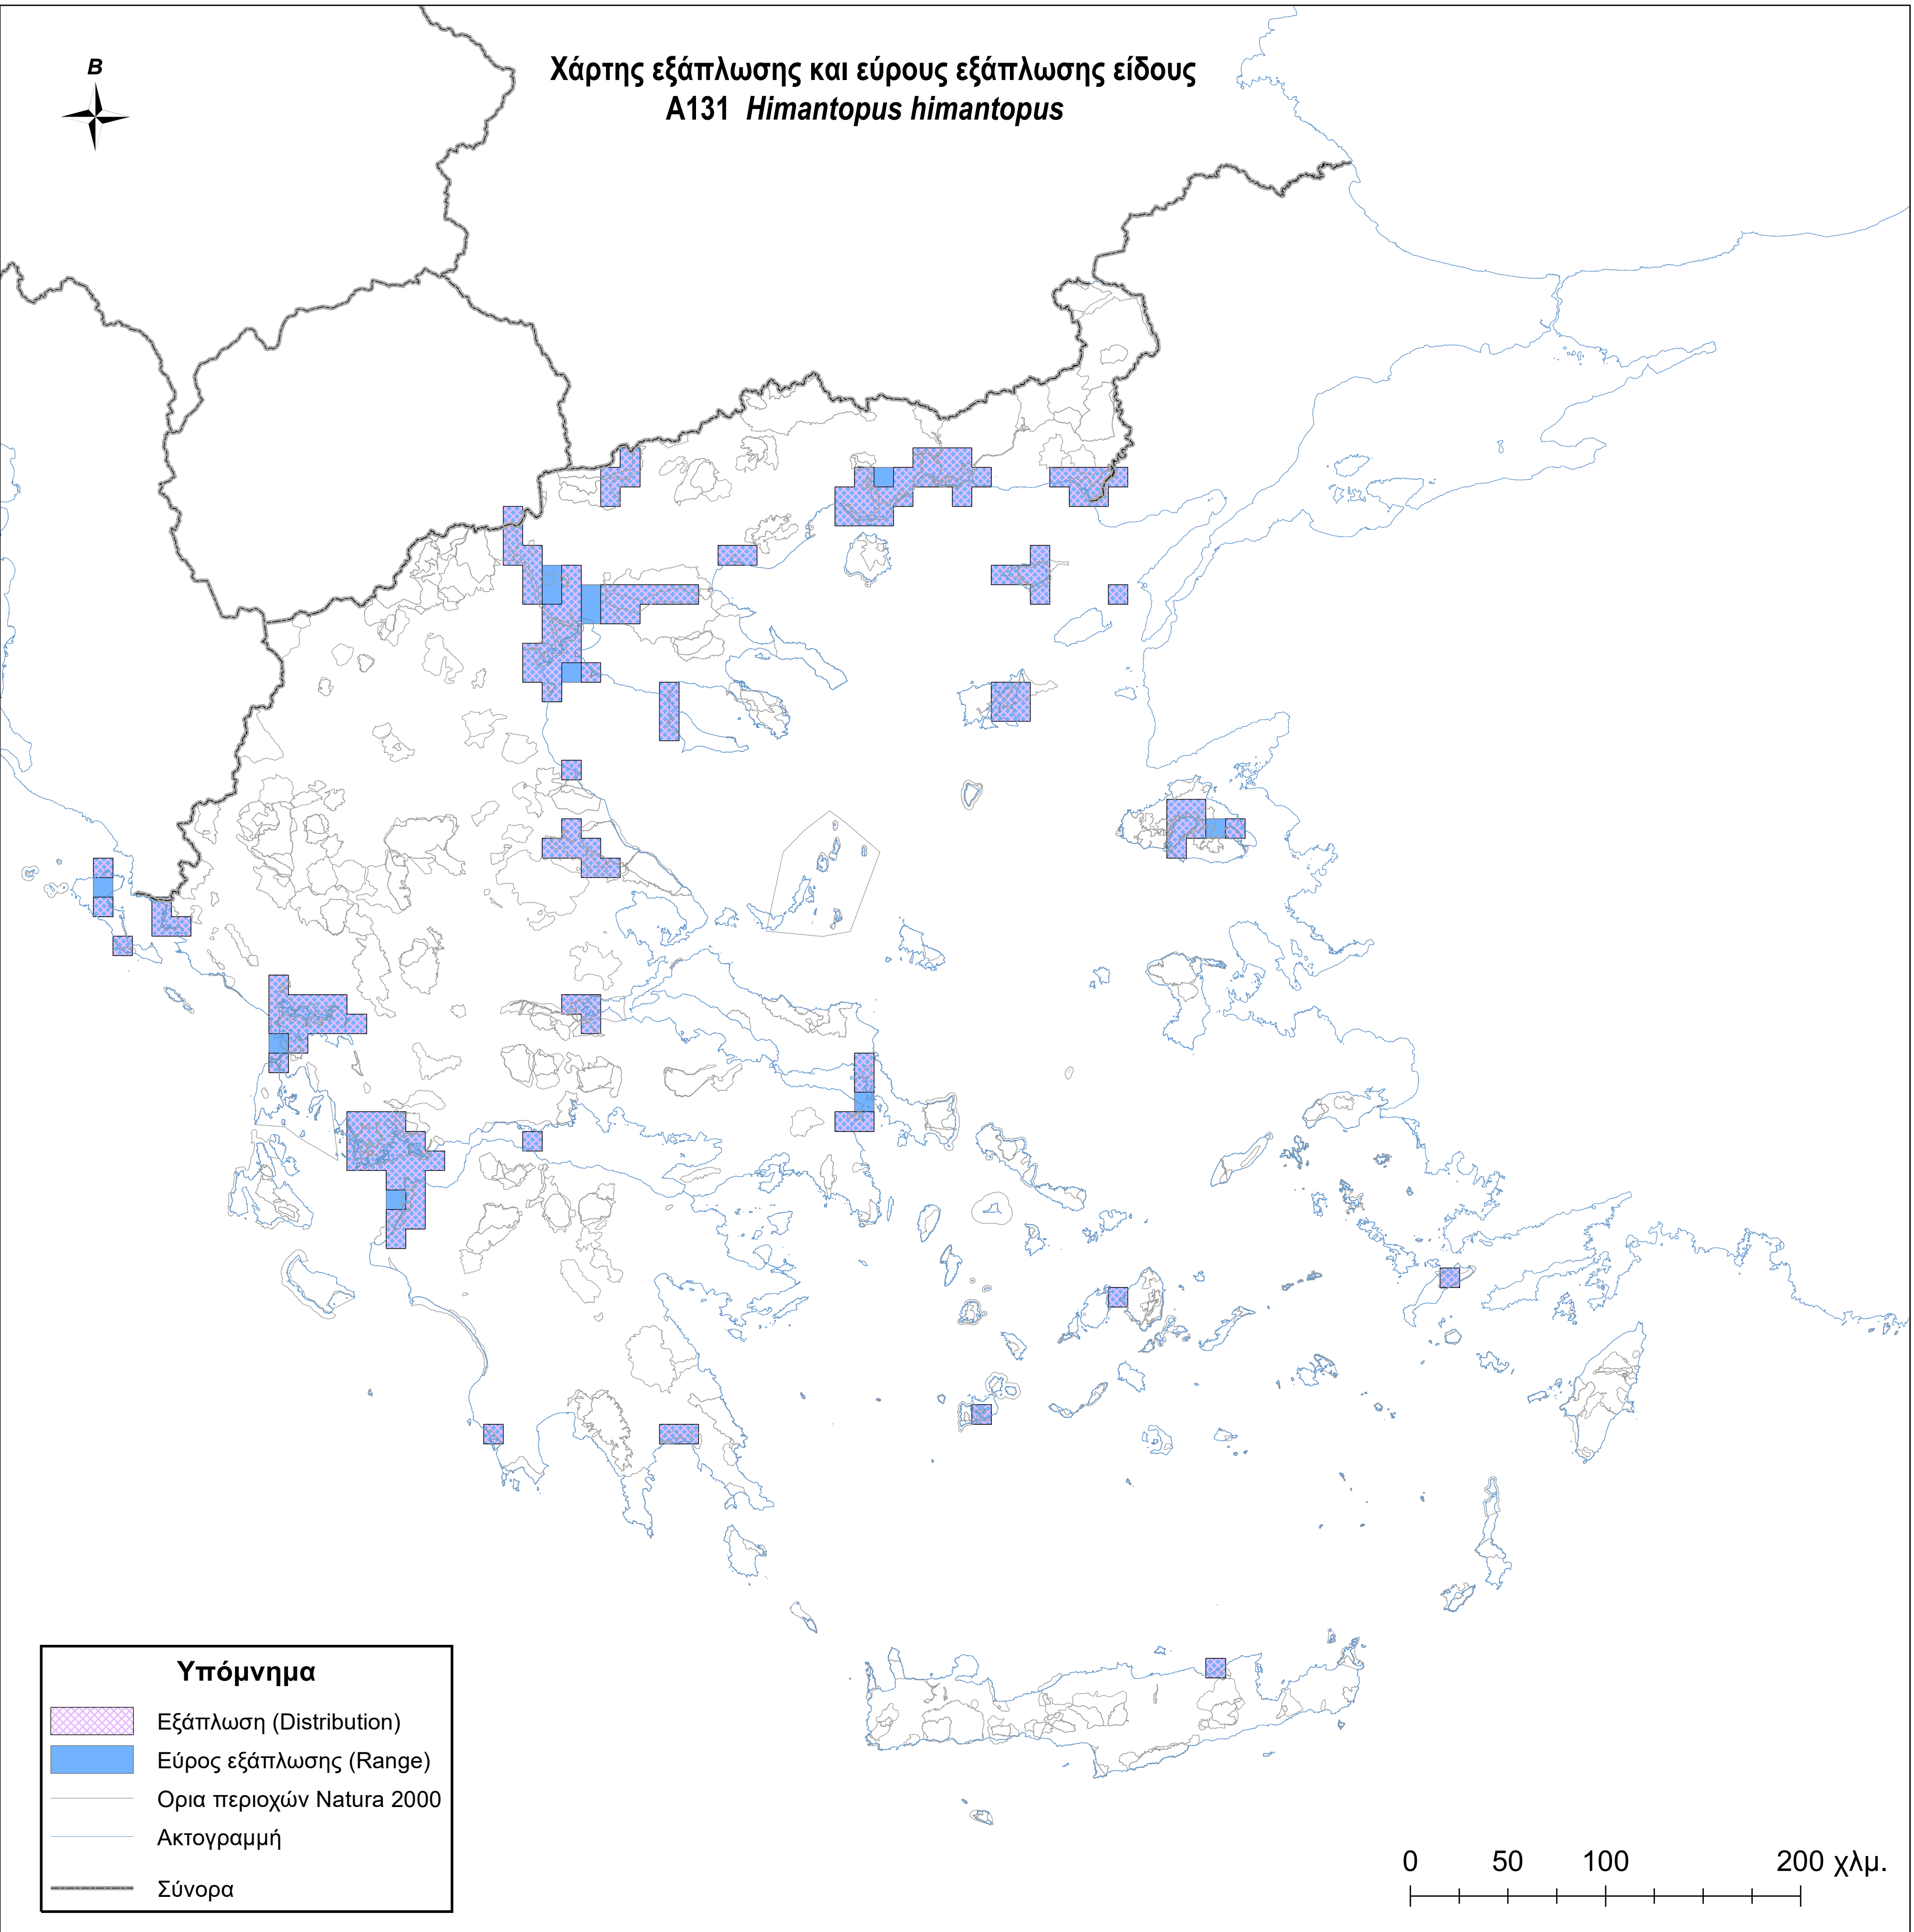

Χάρτης εξάπλωσης και εύρους εξάπλωσης είδους
A131 *Himantopus himantopus*

Υπόμνημα

-  Εξάπλωση (Distribution)
-  Εύρος εξάπλωσης (Range)
-  Ορια περιοχών Natura 2000
-  Ακτογραμμή
-  Σύνορα

0 50 100 200 χλμ.